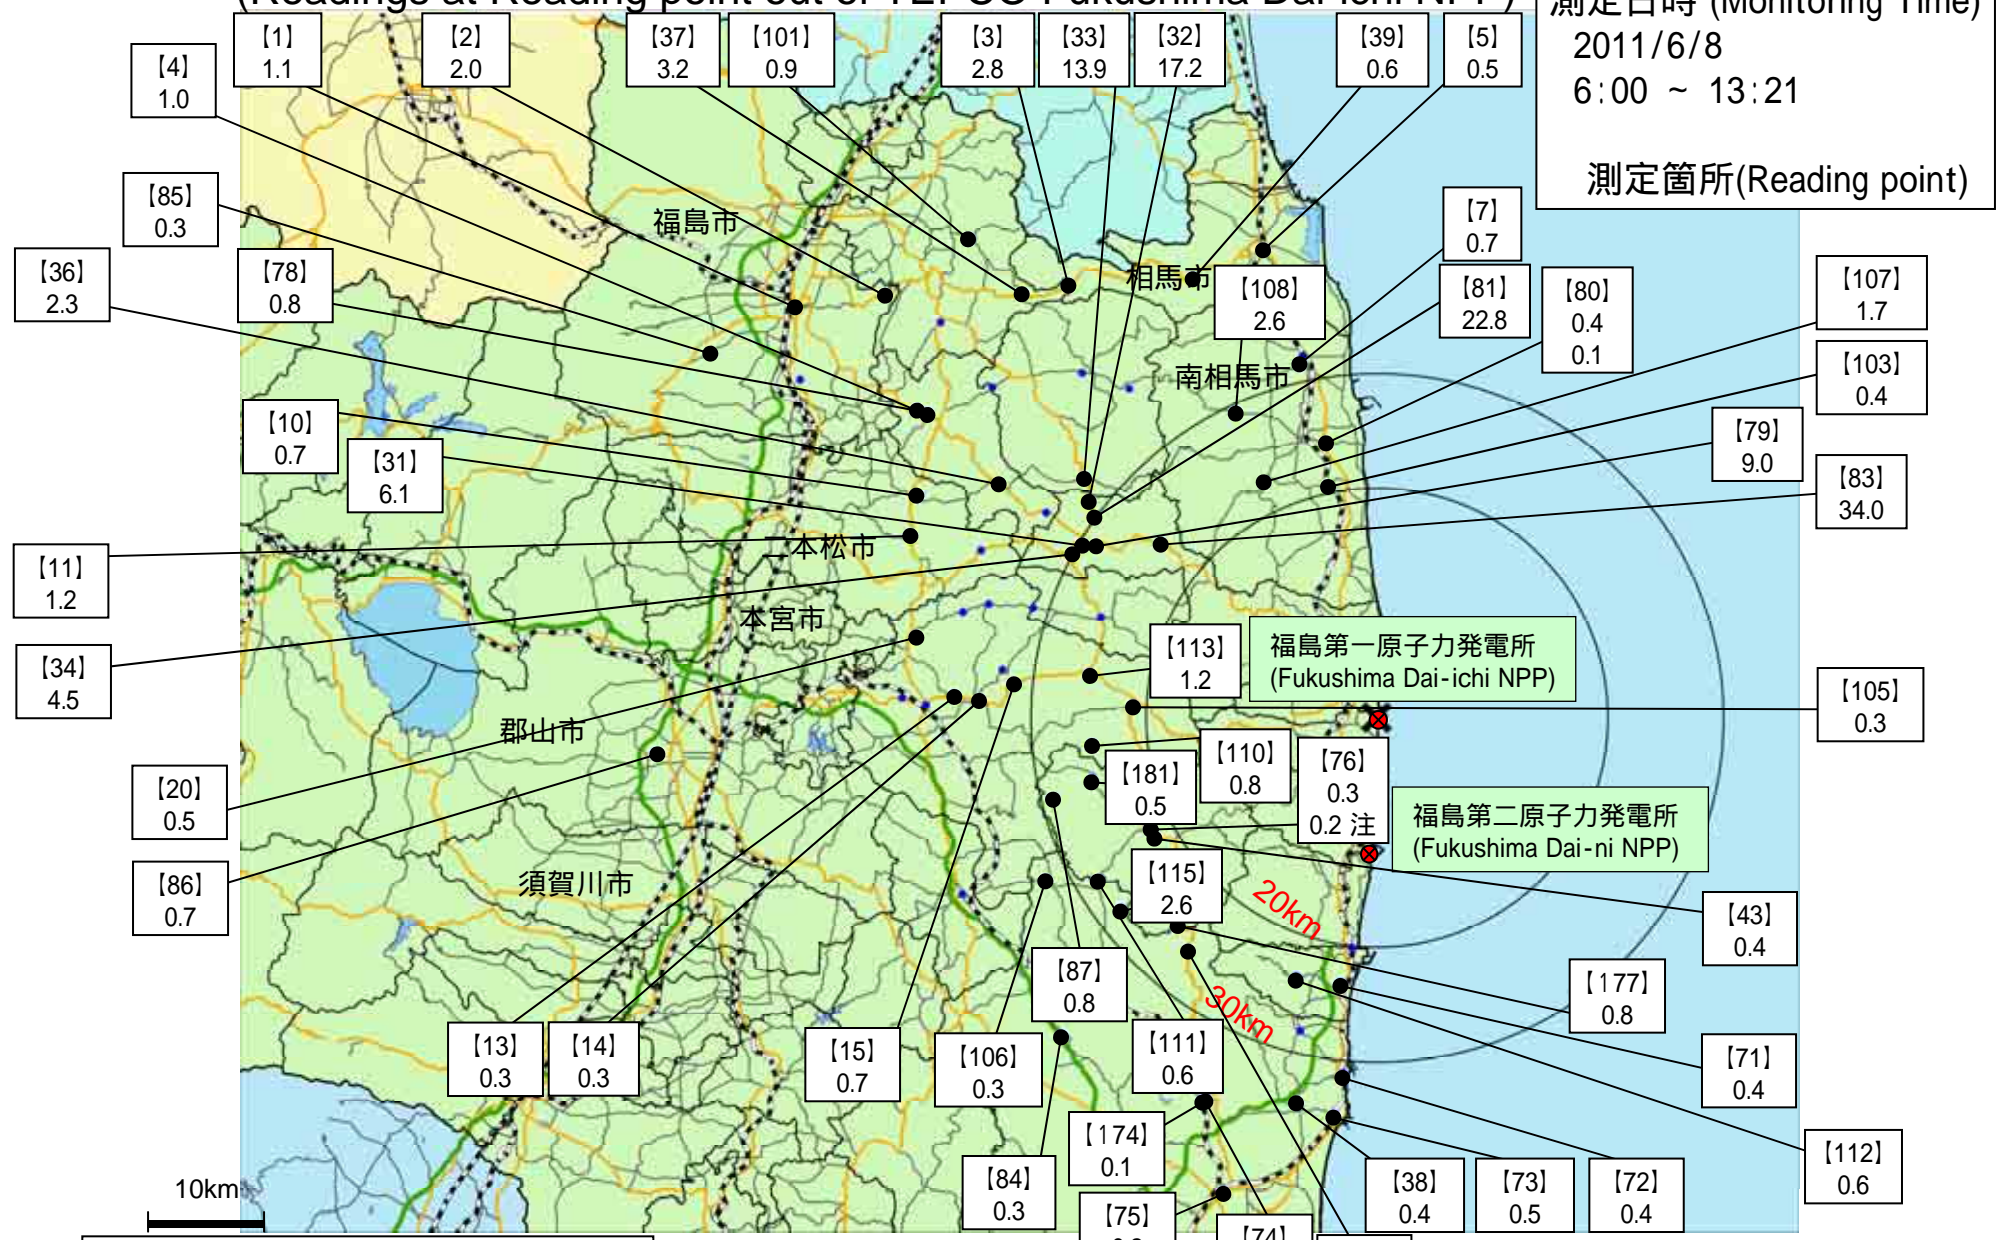

(TEPCO : Tokyo Electric Power Company)
 (JAEA : Japan Atomic Energy Agency)

(注) [76] : 同じ地区であるが数百メートル離れた地点である。

* [76] : These are positioned in same area but a few hundred meters away.

東京電力株式会社福島第一原子力発電所周辺のモニタリング結果

(Readings at Reading point out of TEPCO Fukushima Dai-ichi NPP)

測定日時 (Monitoring Time)
2011/6/8
6:00 ~ 13:21

測定箇所(Reading point)

単位(Unit): マイクロシーベルト毎時 ($\mu\text{Sv/h}$)

円は範囲の概略を示す(Circles indicate approximate range.)

(注) [76]: 同じ地区であるが数百メートル離れた地点である。
[76]: These are positioned in same area but a few hundred meters away.
TEPCO: Tokyo Electric Power Company

相馬郡飯館村(平成23年6月8日測定)

Soma county litate village (measured on June 8, 2011)