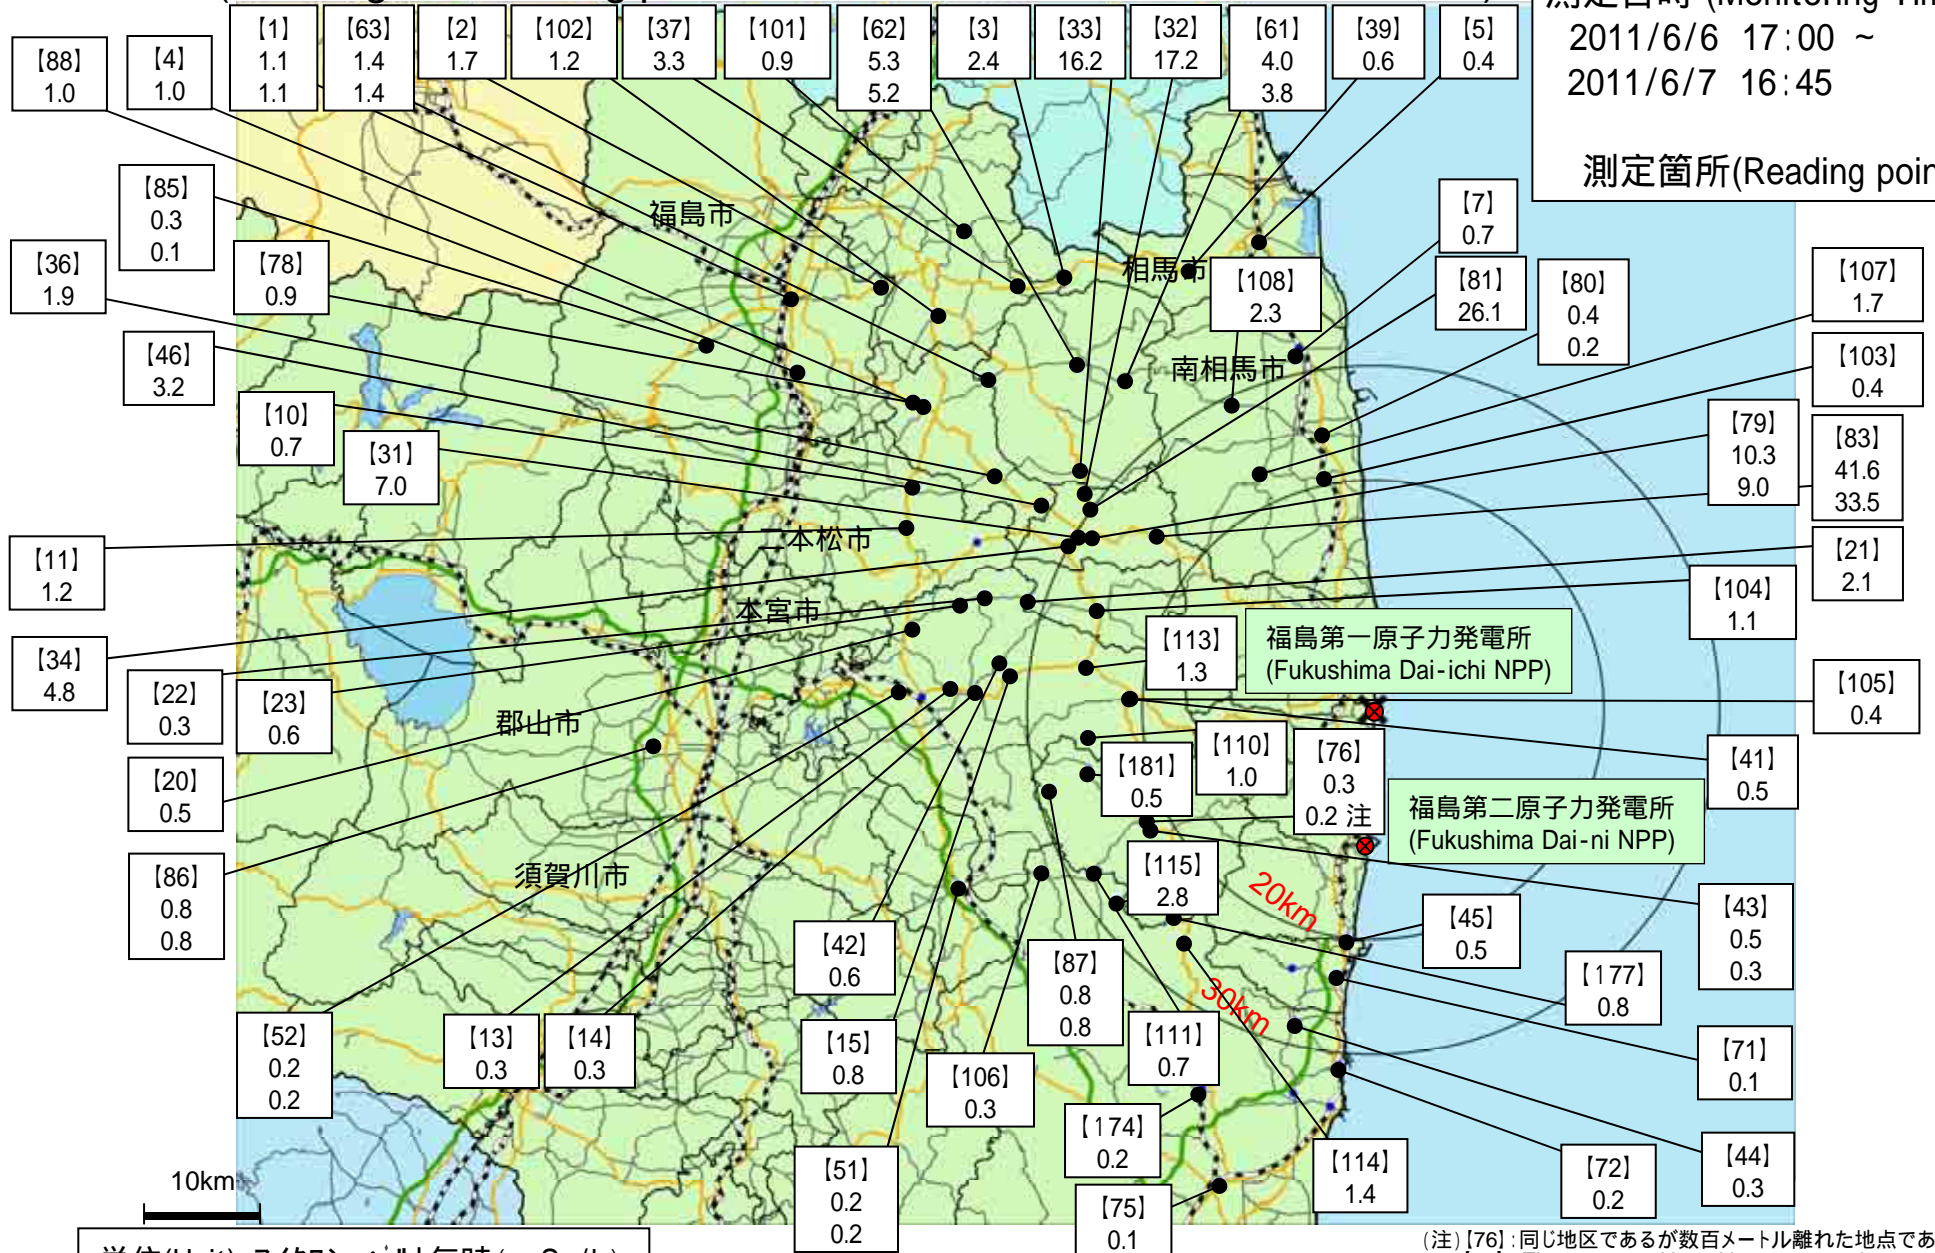

(TEPCO : Tokyo Electric Power Company)
(JAEA : Japan Atomic Energy Agency)

(注) [76] : 同じ地区であるが数百メートル離れた地点である。

* [76] : These are positioned in same area but a few hundred meters away.

東京電力株式会社福島第一原子力発電所周辺のモニタリング結果

(Readings at Reading point out of TEPCO Fukushima Dai-ichi NPP)

測定日時 (Monitoring Time)

2011/6/6 17:00 ~
2011/6/7 16:45

測定箇所(Reading point)

単位(Unit): マイクロシーベルト毎時 ($\mu\text{Sv/h}$)

円は範囲の概略を示す(Circles indicate approximate range.)