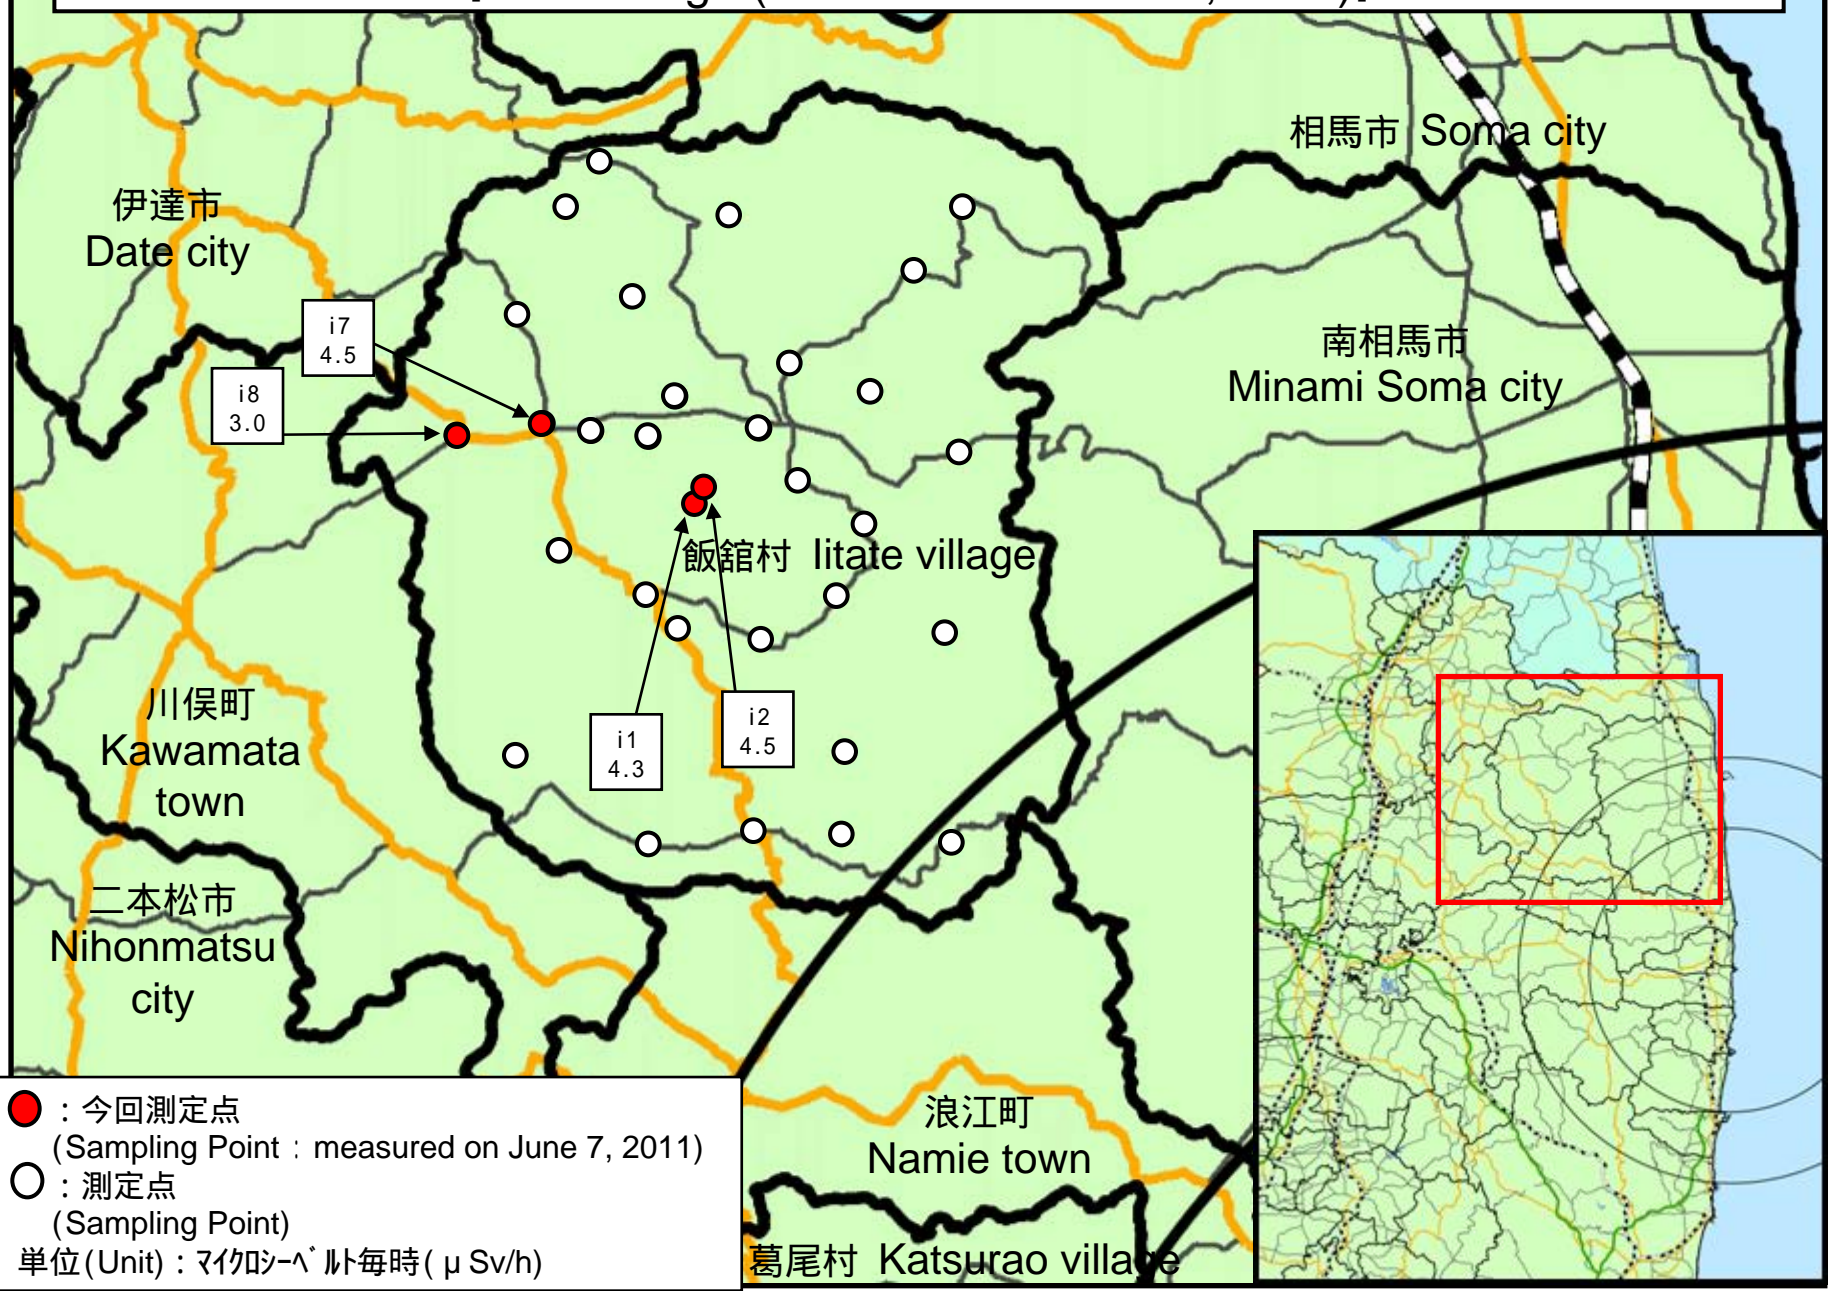

【飯館村(平成23年6月7日測定)】
【Iitate village (measured on June 7, 2011)】