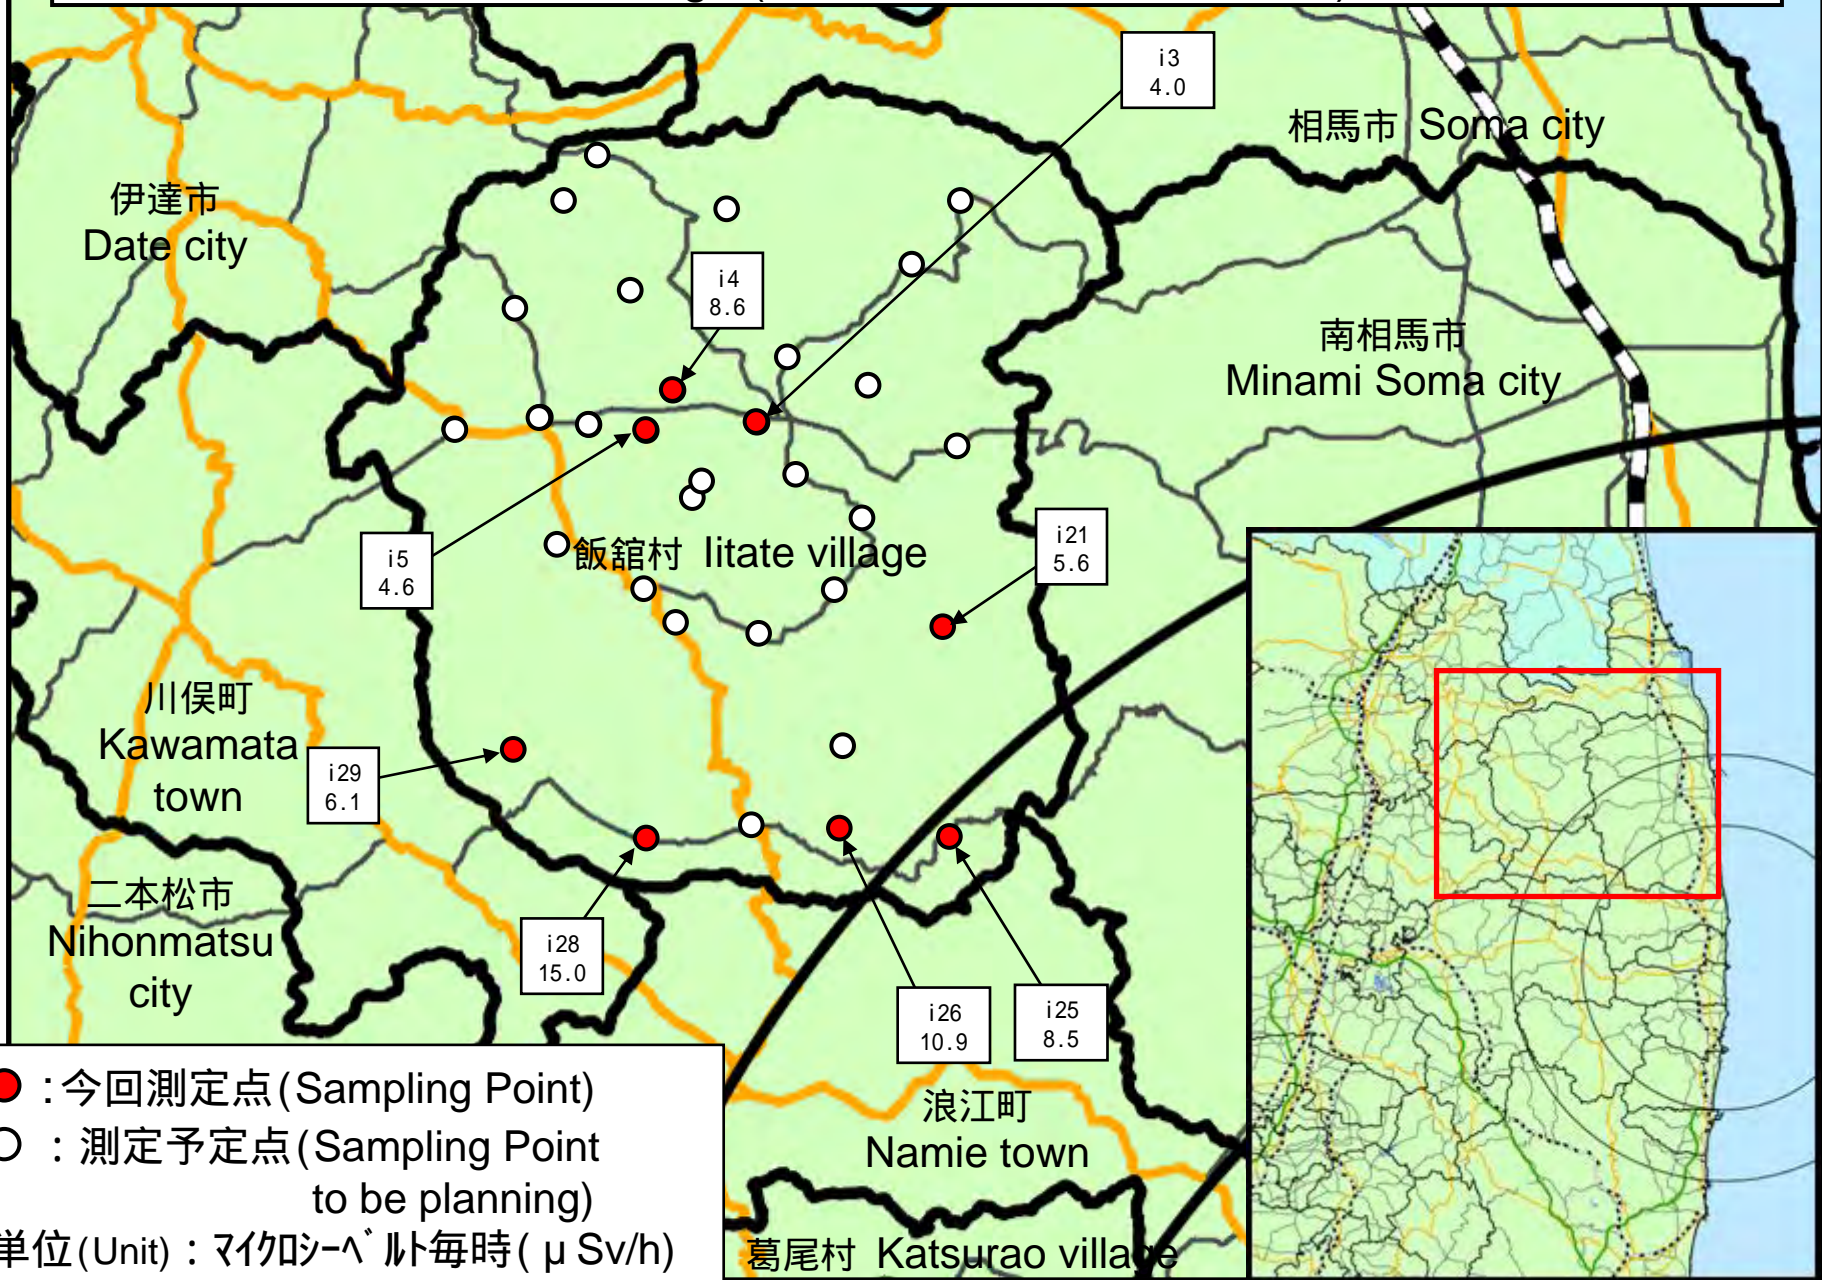

【飯館村(平成23年6月1日測定)】
【Iitate village (measured on June 1, 2011)】

● : 今回測定点 (Sampling Point)
○ : 測定予定点 (Sampling Point to be planning)
単位 (Unit) : マイクロシーベルト毎時 ($\mu\text{Sv/h}$)