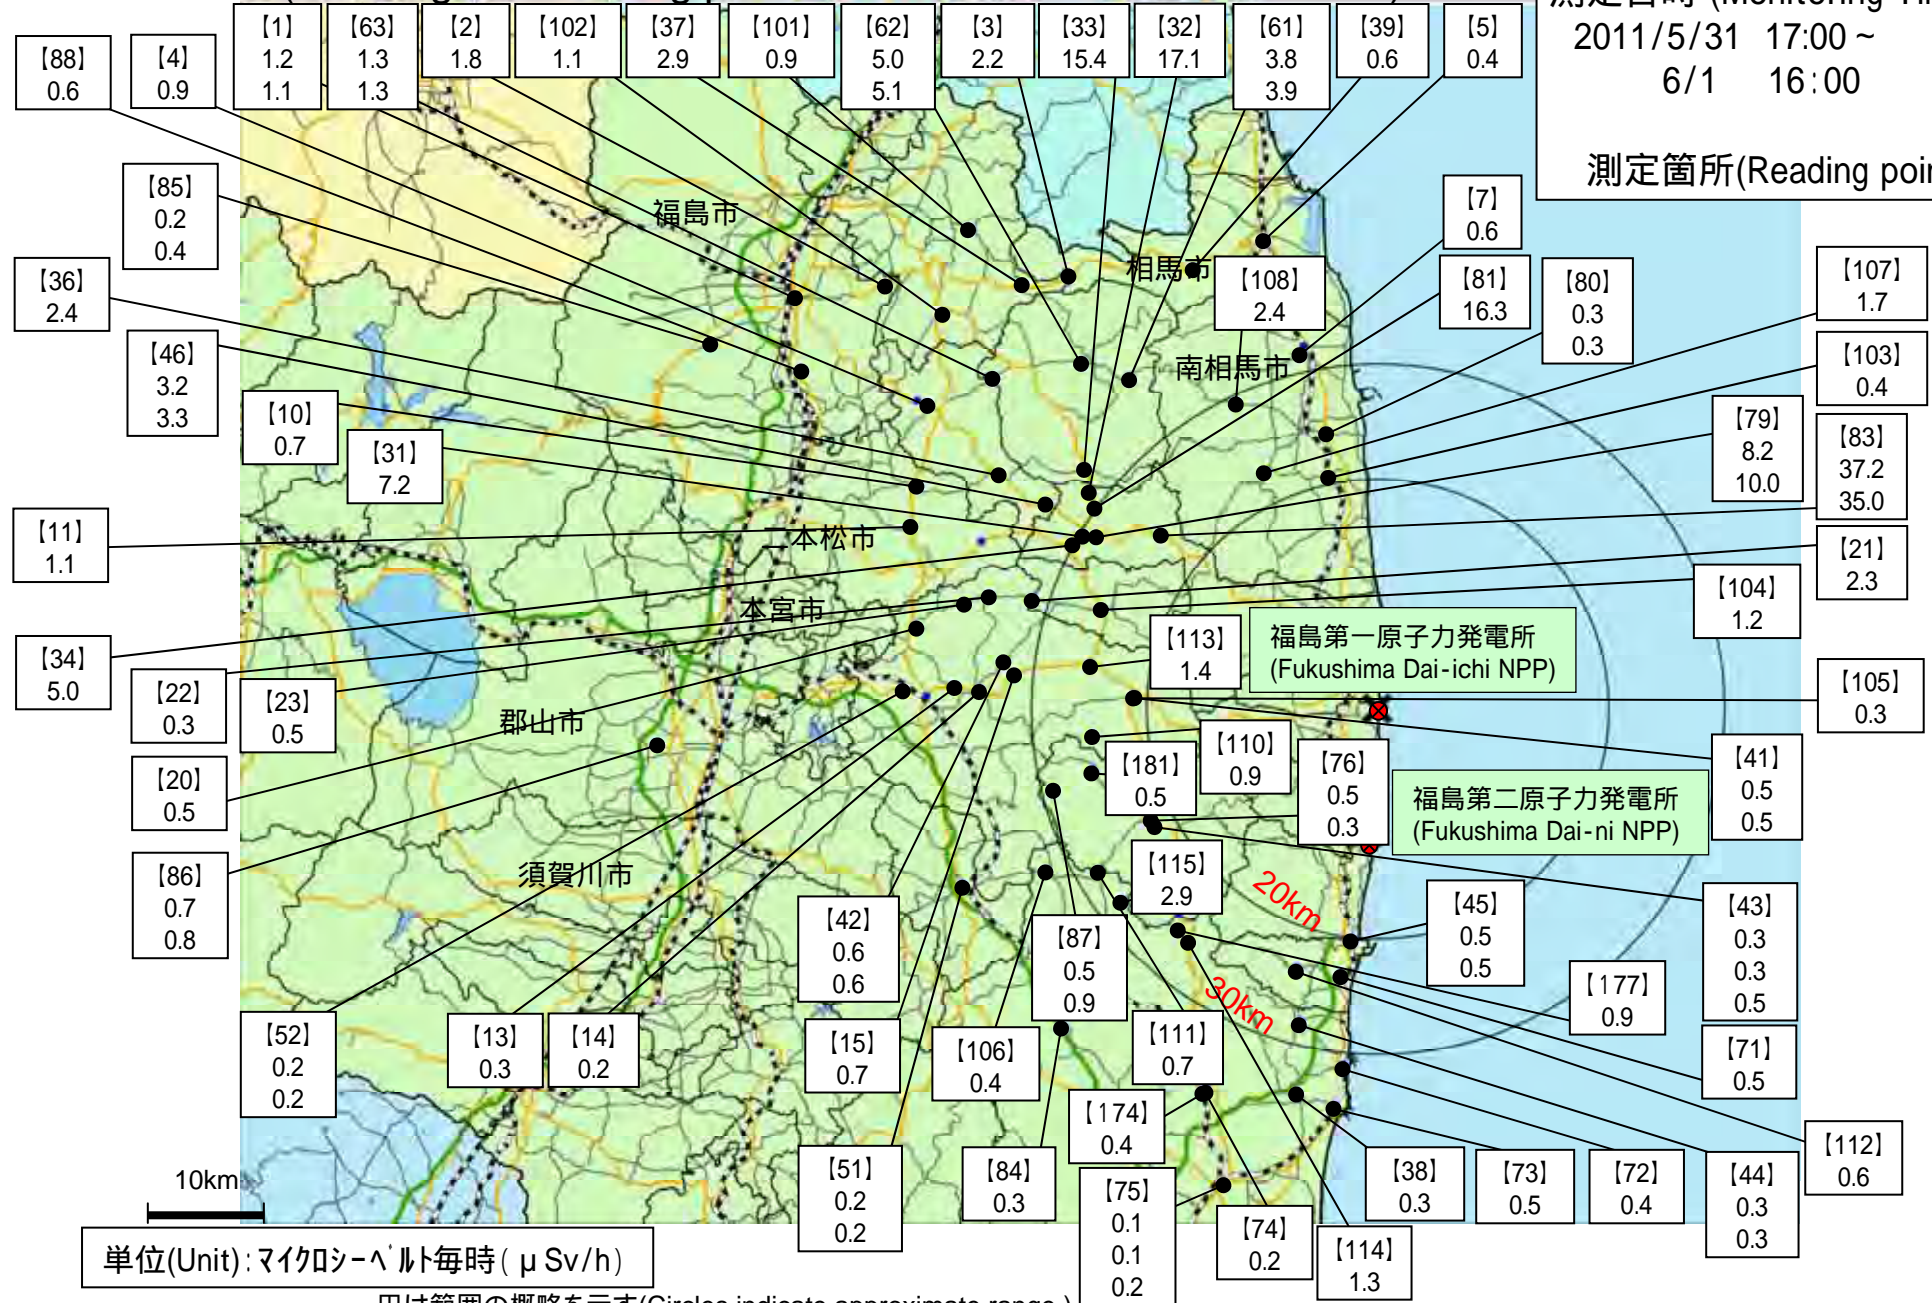

(注) [76] : 同じ地区であるが数百メートル離れた地点である。

* [76] : These are positioned in same area but a few hundred meters away.

(JAEA : Japan Atomic Energy Agency)

福島第一原子力発電所周辺のモニタリング結果 (Readings at Reading point out of Fukushima Dai-ichi NPP)

測定日時 (Monitoring Time)
2011/5/31 17:00 ~
6/1 16:00

測定箇所 (Reading point)

単位(Unit): マイクロシーベルト毎時 ($\mu\text{Sv/h}$)

円は範囲の概略を示す (Circles indicate approximate range.)

福島第一原子力発電所の20km以遠のモニタリング結果の推移 (Readings at Reading point out of 20 Km Zone of Fukushima Dai-ichi NPP)