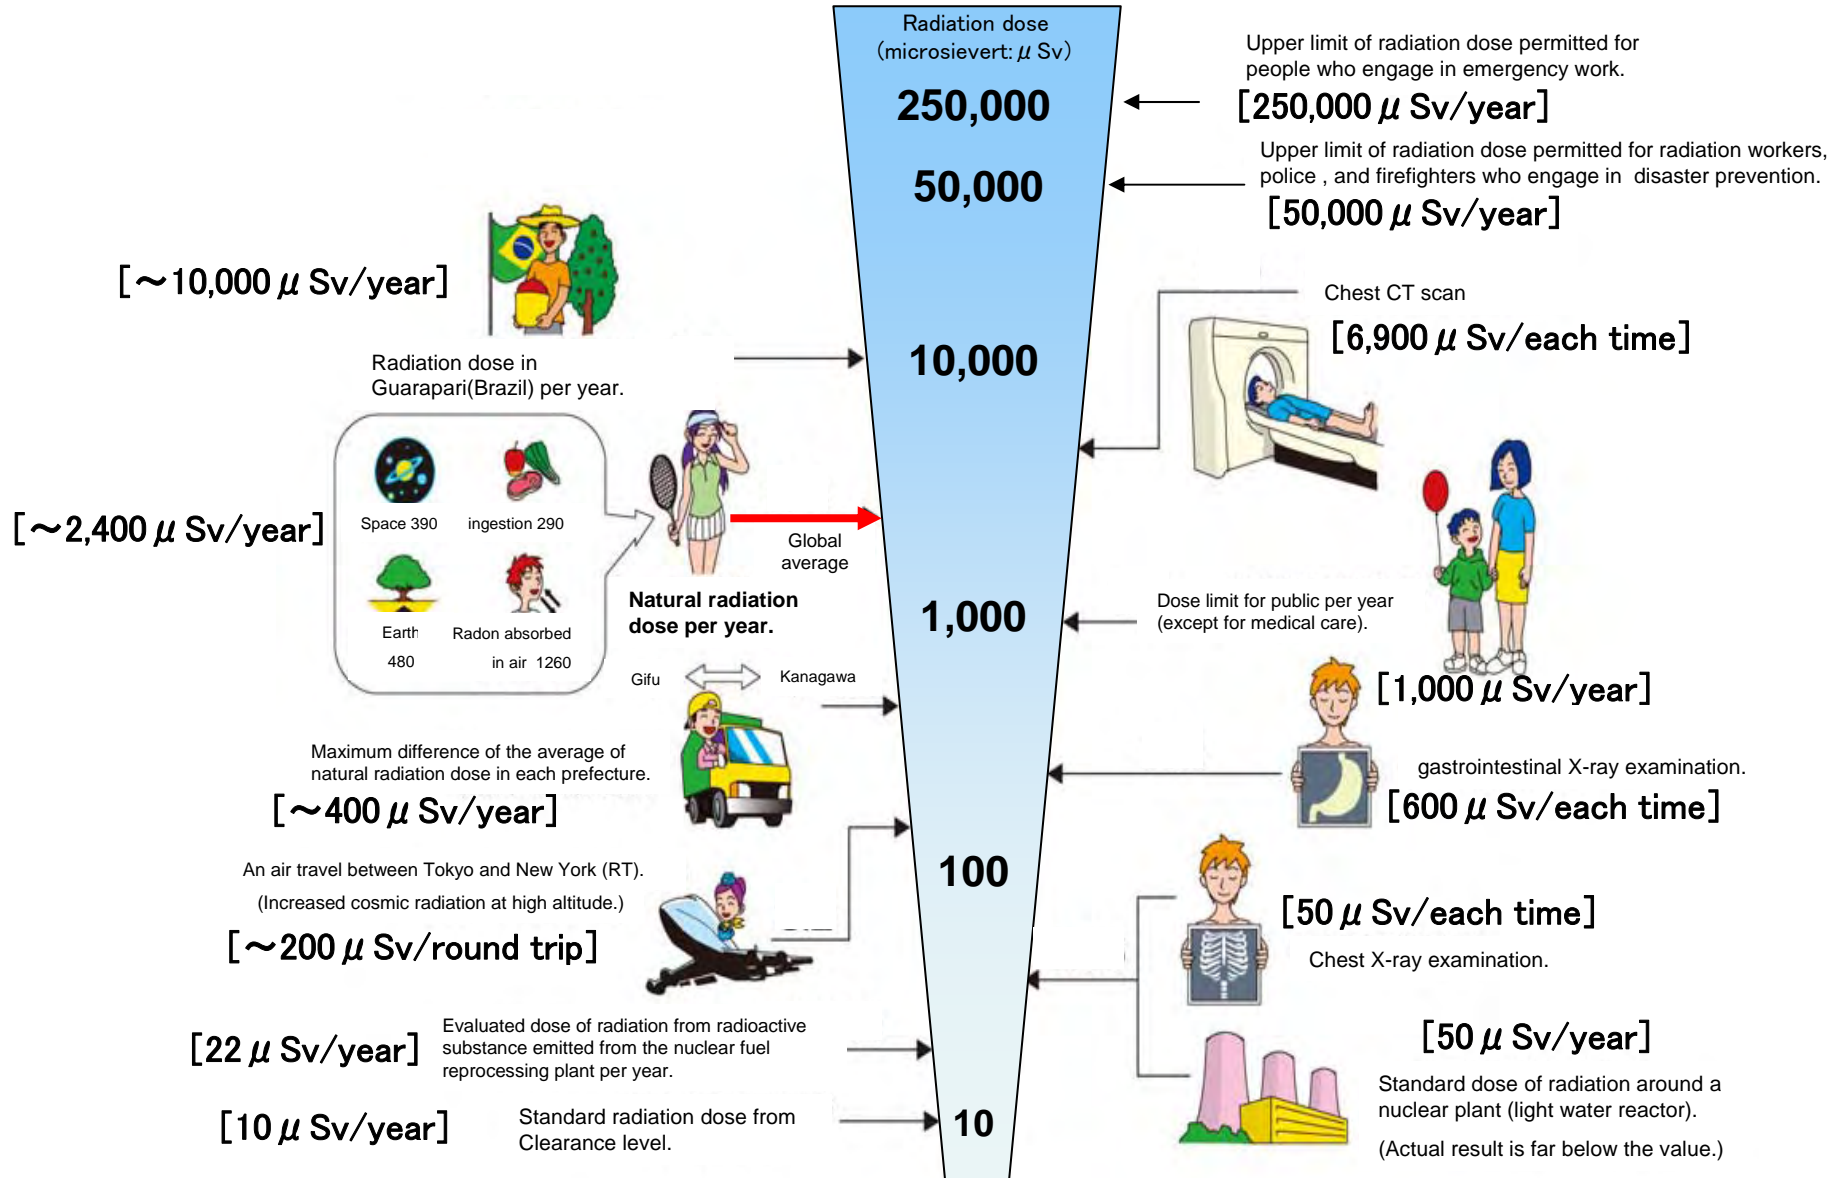

JAEA: Japan Atomic Energy Agency

【飯館村(平成23年6月1日測定)】
 【Iitate village (measured on June 1, 2011)】

● : 今回測定点 (Sampling Point)
 ○ : 測定予定点 (Sampling Point to be planning)
 単位 (Unit) : マイクロシーベルト毎時 ($\mu\text{Sv/h}$)

《 日常生活と放射線 》

※ Sv【シーベルト】=放射線の種類による生物効果の定数(※) × Gy【グレイ】

※ X線、γ線では 1

Radiation in Daily-life

※Unit : μSv

※ Sv [Sievert] = Constant of organism effect by kind of radiation (※) × Gy [gray]

※ It is 1 in case of X ray and γ ray.