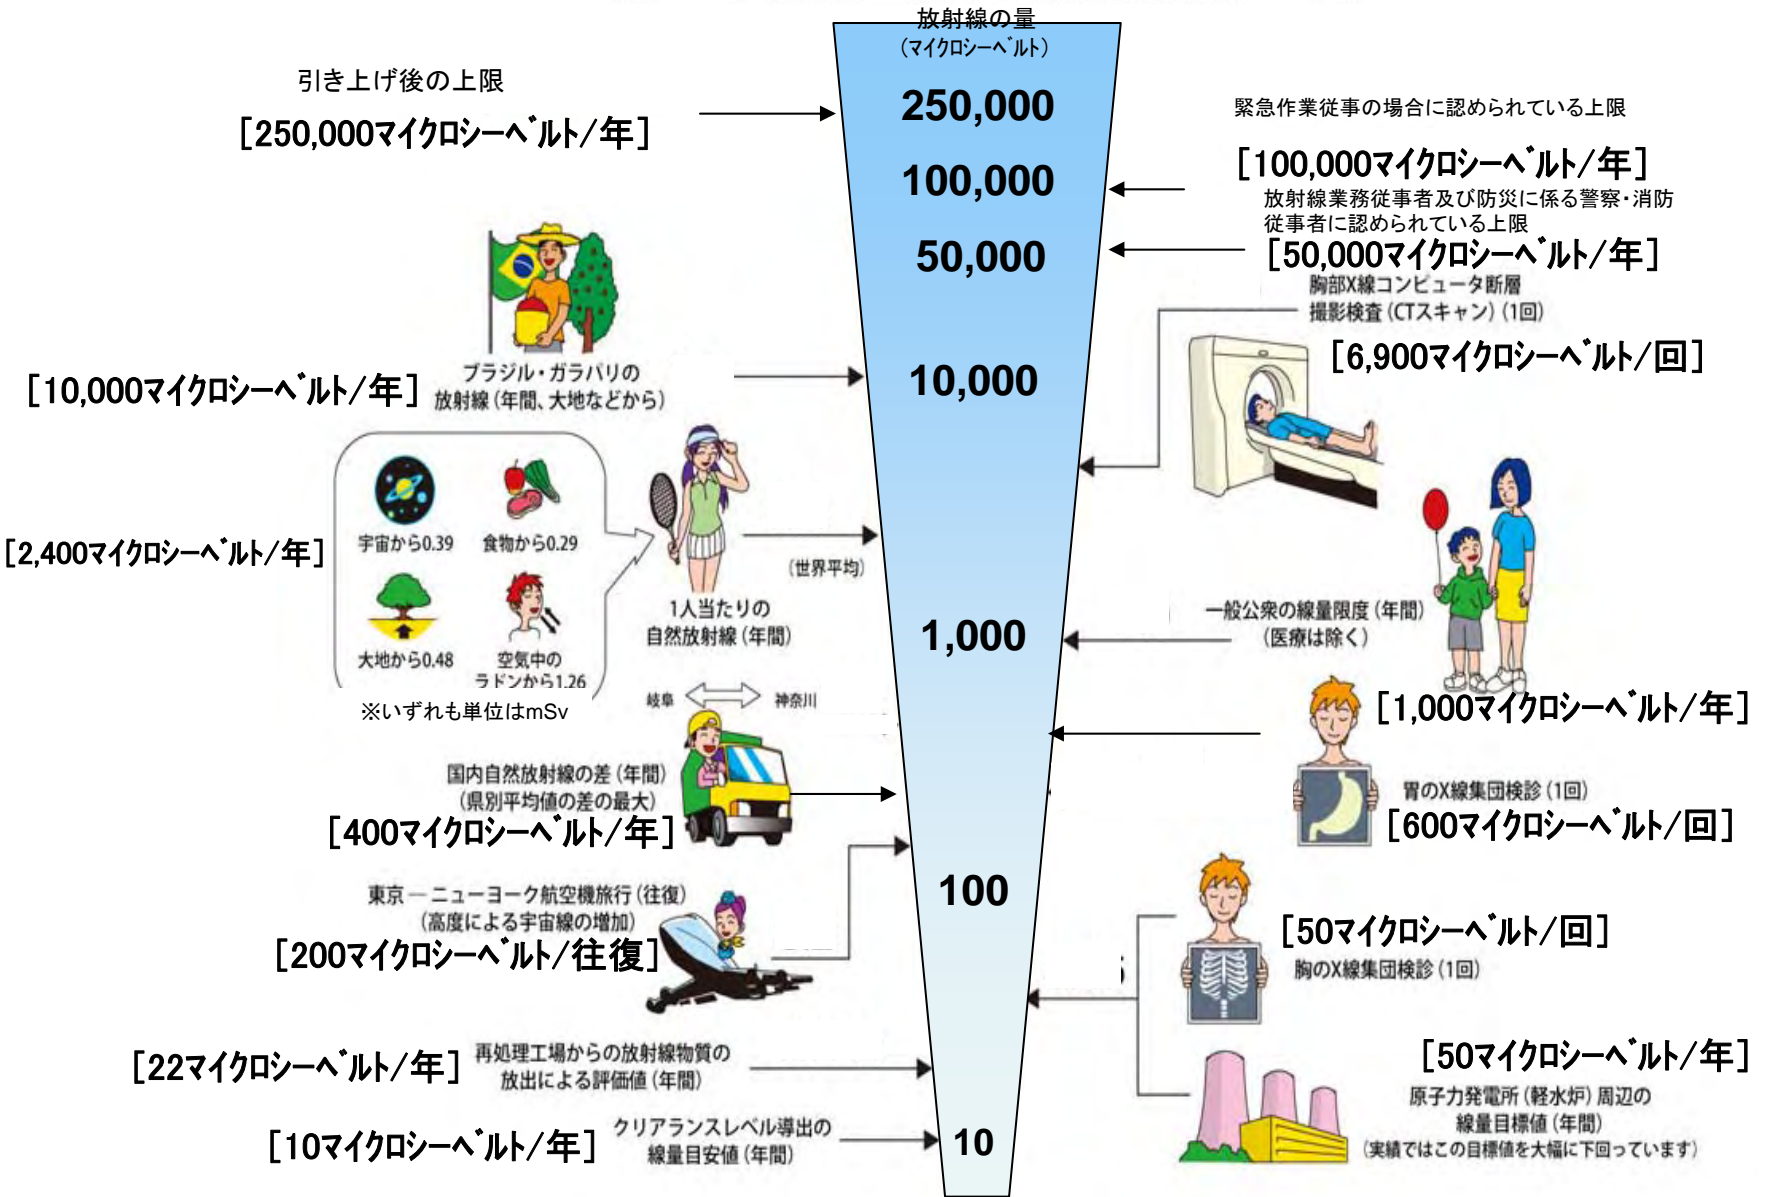

《 日常生活と放射線 》

※ Sv【シーベルト】=放射線の種類による生物効果の定数(※) × Gy【グレイ】

※ X線、γ線では 1