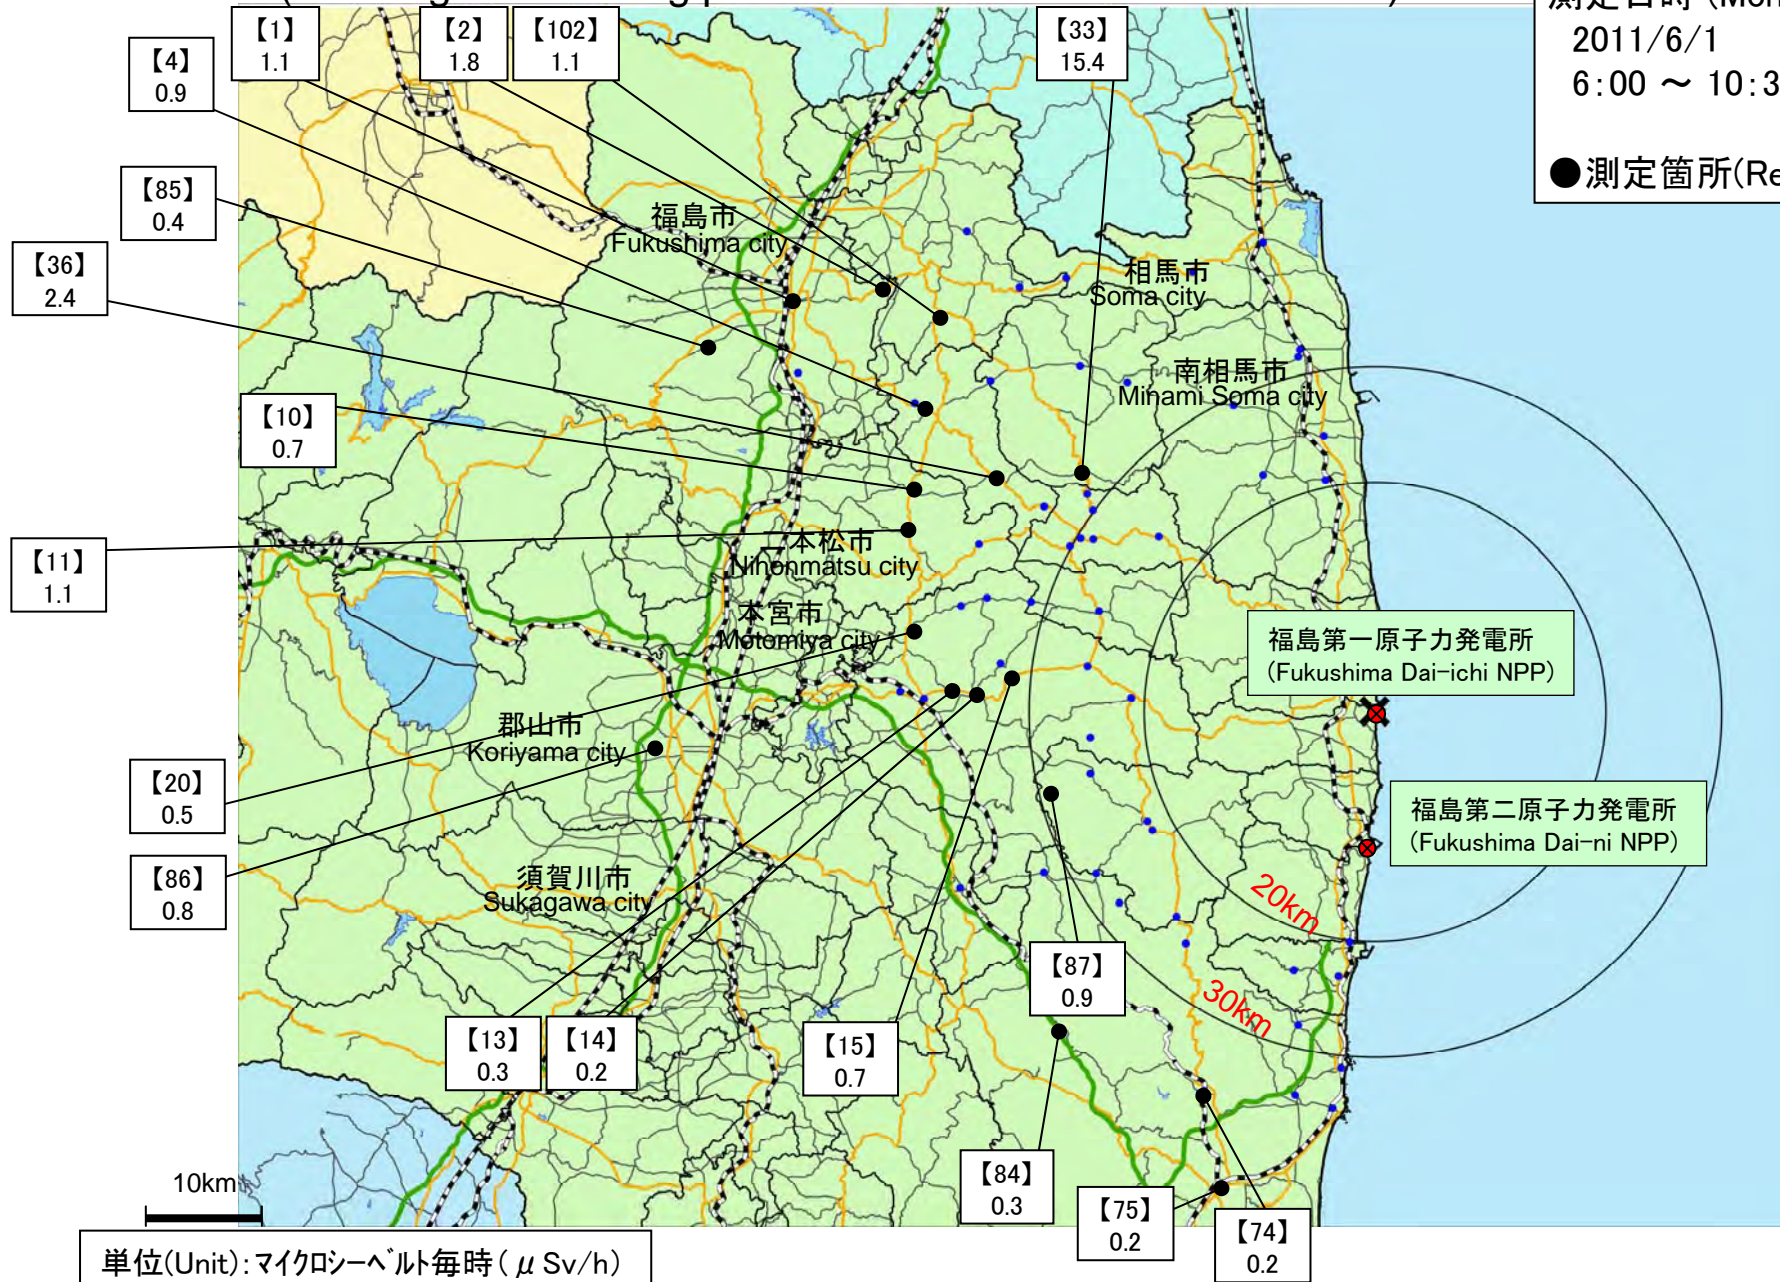

福島第一原子力発電所の20km以遠のモニタリング結果について
(Readings at Reading Post out of 20 km Zone of Fukushima Dai-ichi NPP)

平成23年6月1日 13時00分現在

(As of 13:00 June 1, 2011)

文 部 科 学 省

(Ministry of Education, Culture, Sports, Science and Technology (MEXT))

○文部科学省が集計した結果

○Monitoring Outputs by MEXT

- * 1 GM(ガイガーミュラー計数管)による値(measured by Geiger-Müller counter)
- * 2 電離箱による値(measured by ionization chamber type survey meter)
- * 3 NaI(ヨウ化ナトリウム)シンチレータによる値(measured by NaI scintillator detector)
- * 4 測定時間内における測定値の変動範囲(variation range of the measuring data in measuring time)
- * 5 半導体検出器による値(measured by semiconductor detector)

(JAEA: Japan Atomic Energy Agency)

福島第一原子力発電所周辺のモニタリング結果 (Readings at Reading point out of Fukushima Dai-ichi NPP)

測定日時 (Monitoring Time)
2011/6/1
6:00 ~ 10:30

●測定箇所(Reading point)

単位(Unit): マイクロシーベルト毎時 (μSv/h)