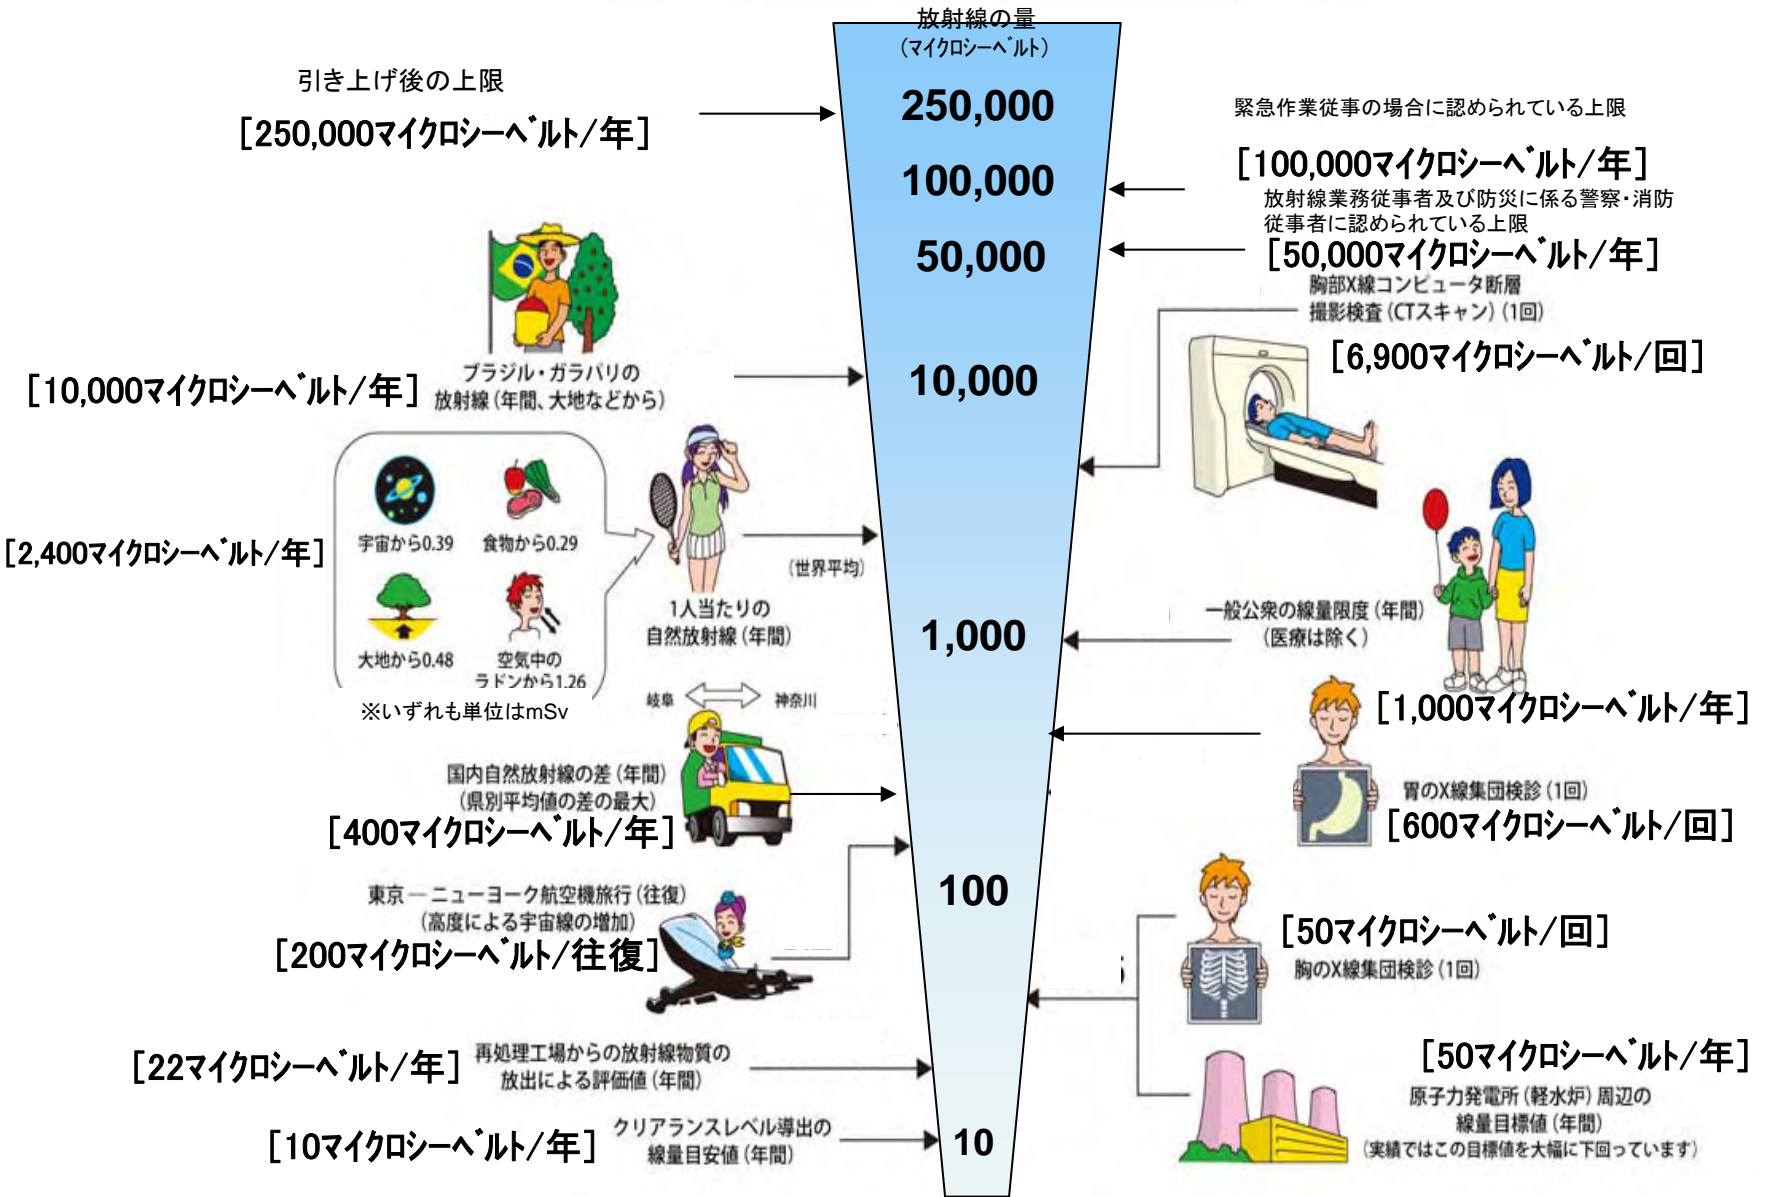

(JAEA: Japan Atomic Energy Agency)

福島第一原子力発電所周辺のモニタリング結果 (Readings at Reading point out of Fukushima Dai-ichi NPP)

測定日時 (Monitoring Time)
2011/6/1
6:00 ~ 10:30

●測定箇所(Reading point)

単位(Unit): マイクロシーベルト毎時 (μSv/h)

円は範囲の概略を示す(Circles indicate approximate range.)

- * 1 GM(ガイガーミュラー計数管)による値(measured by Geiger-Müller counter)
- * 2 電離箱による値(measured by ionization chamber type survey meter)
- * 3 NaI(ヨウ化ナトリウム)シンチレータによる値(measured by NaI scintillator detector)
- * 4 測定時間内における測定値の変動範囲(variation range of the measuring data in measuring time)
- * 5 半導体検出器による値 (measured by semiconductor detector)

相馬郡飯館村(平成23年6月1日測定)
Soma county Iitate village (measured on June 1, 2011)

| 測定場所(福島第一発電所からの距離) Reading Post(length from NPP) | | 測定日時 Monitoring Time | 数値(マイクロシーベルト/時)* Reading(unit : μ Sv / h) | 天候 Weather | 実施者 Reading by |
|---|---|-------------------------|--|-----------------|---------------------|
| 測定エリア Reading Point | i5 相馬郡飯館村深谷(41km北西) Soma county Iitate village Hukaya (41kmNorth/West) | 2011/6/1 9:49 | 4.6 *3 | 降雨なし No Rain | 日本原子力研究開発機構 JAEA |
| 測定エリア Reading Point | i25 相馬郡飯館村蕨平(29km北西) Soma county Iitate village Warabidaira (29 kmNorth/West) | 2011/6/1 10:14 | 8.5 *3 | 降雨なし No Rain | 文部科学省 MEXT |
| 測定エリア Reading Point | i26 相馬郡飯館村長泥(31km北西) Soma county Iitate village Nagadoro (31kmNorth/West) | 2011/6/1 10:03 | 10.9 *3 | 降雨なし No Rain | 文部科学省 MEXT |
| 測定エリア Reading Point | i28 相馬郡飯館村比曽(34km北西) Soma county Iitate village Hiso (34kmNorth/West) | 2011/6/1 9:40 | 15.0 *3 | 降雨なし No Rain | 文部科学省 MEXT |
| 測定エリア Reading Point | i29 相馬郡飯館村比曽(38km北西) Soma county Iitate village Hiso (38kmNorth/West) | 2011/6/1 9:28 | 6.1 *3 | 降雨なし No Rain | 文部科学省 MEXT |

JAEA: Japan Atomic Energy Agency

【飯館村 (平成23年6月1日測定)】
 【Iitate village (measured on June 1, 2011)】

《 日常生活と放射線 》

※ Sv【シーベルト】=放射線の種類による生物効果の定数(※) × Gy【グレイ】

※ X線、γ線では 1

Radiation in Daily-life

※Unit : μSv

※ Sv [Sievert] = Constant of organism effect by kind of radiation (※) \times Gy [gray]