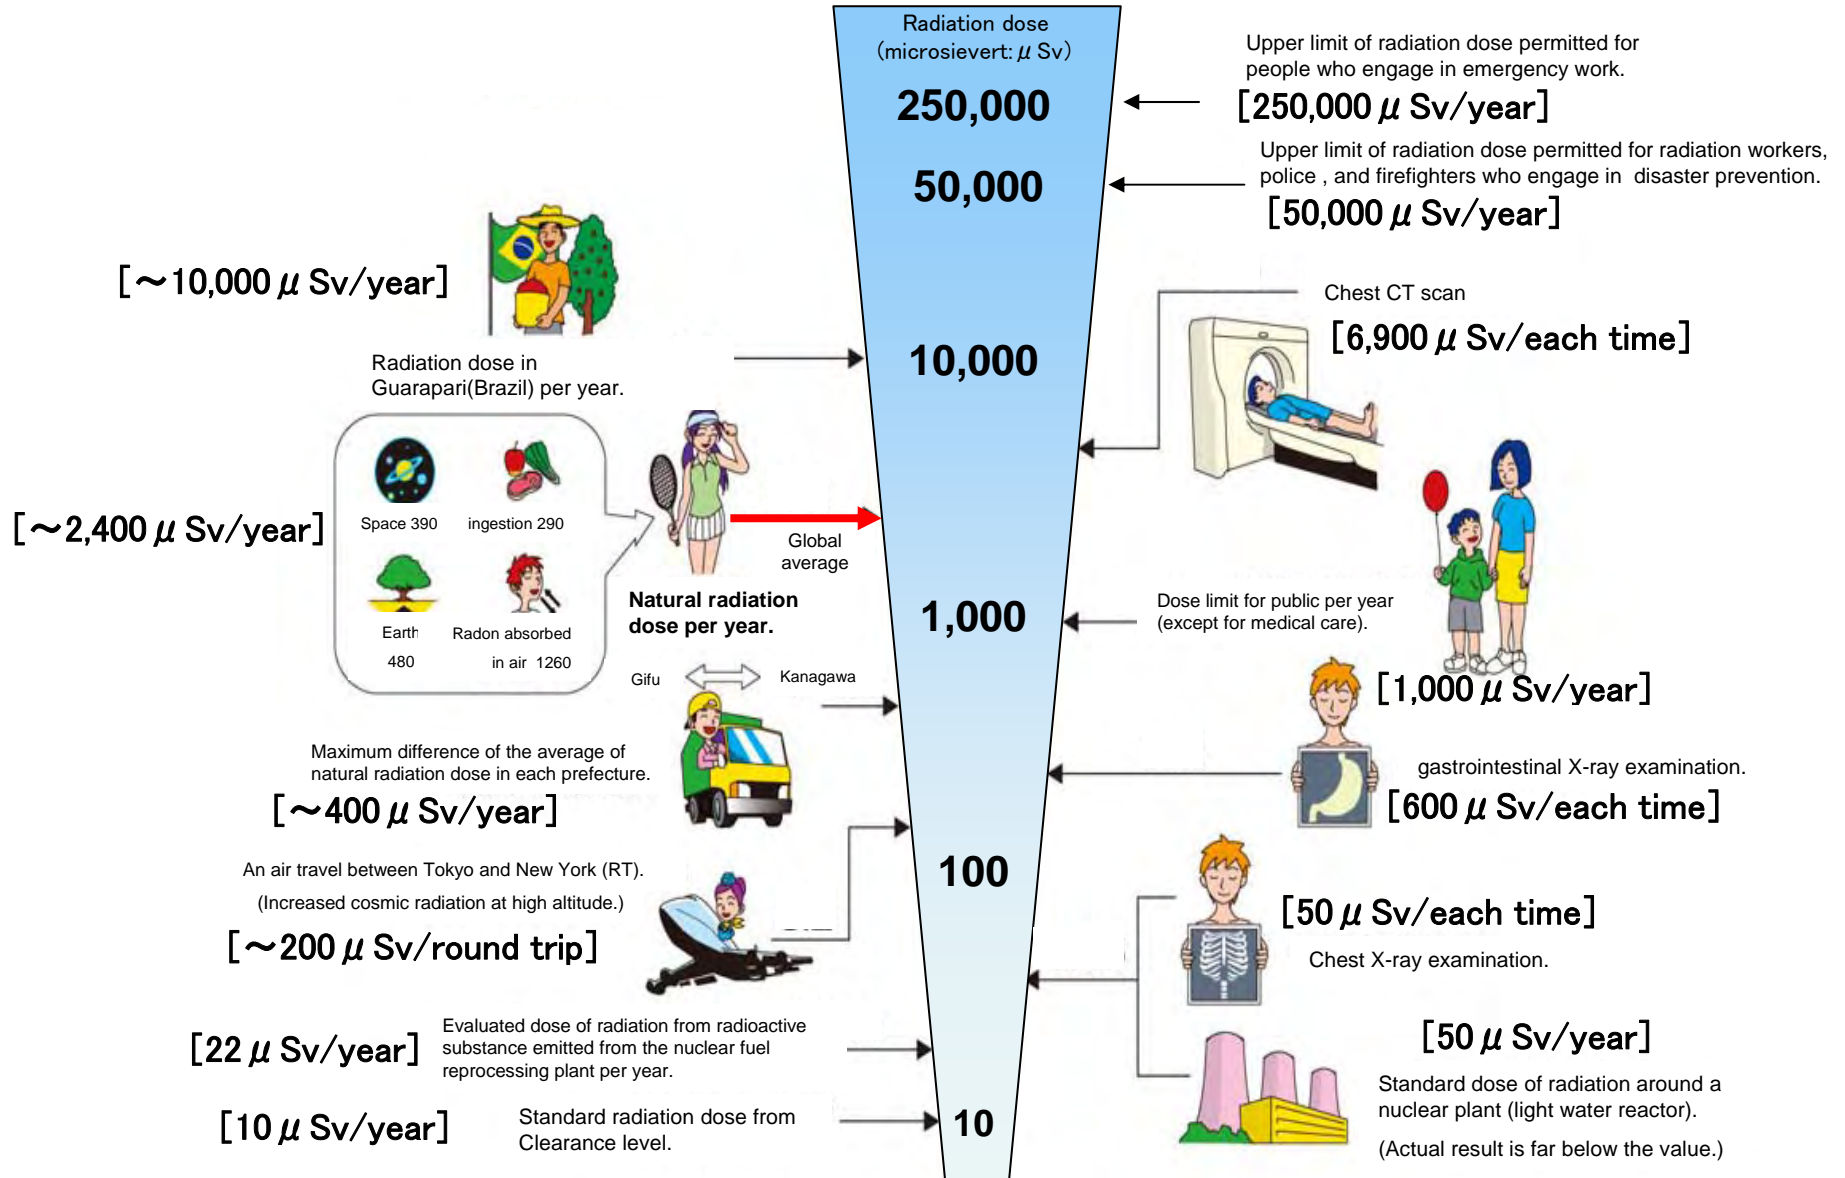

(JAEA: Japan Atomic Energy Agency)

福島第一原子力発電所周辺のモニタリング結果 (Readings at Reading point out of Fukushima Dai-ichi NPP)

測定日時 (Monitoring Time)
2011/6/1
6:00 ~ 10:30

●測定箇所(Reading point)

単位(Unit): マイクロシーベルト毎時 (μSv/h)

JAEA: Japan Atomic Energy Agency

【飯館村 (平成23年6月1日測定)】
 【Iitate village (measured on June 1, 2011)】

《 日常生活と放射線 》

※ Sv【シーベルト】=放射線の種類による生物効果の定数(※) × Gy【グレイ】

※ X線、γ線では 1

Radiation in Daily-life

※Unit : μSv

※ Sv [Sievert] = Constant of organism effect by kind of radiation (※) \times Gy [gray]

※ It is 1 in case of X ray and γ ray.