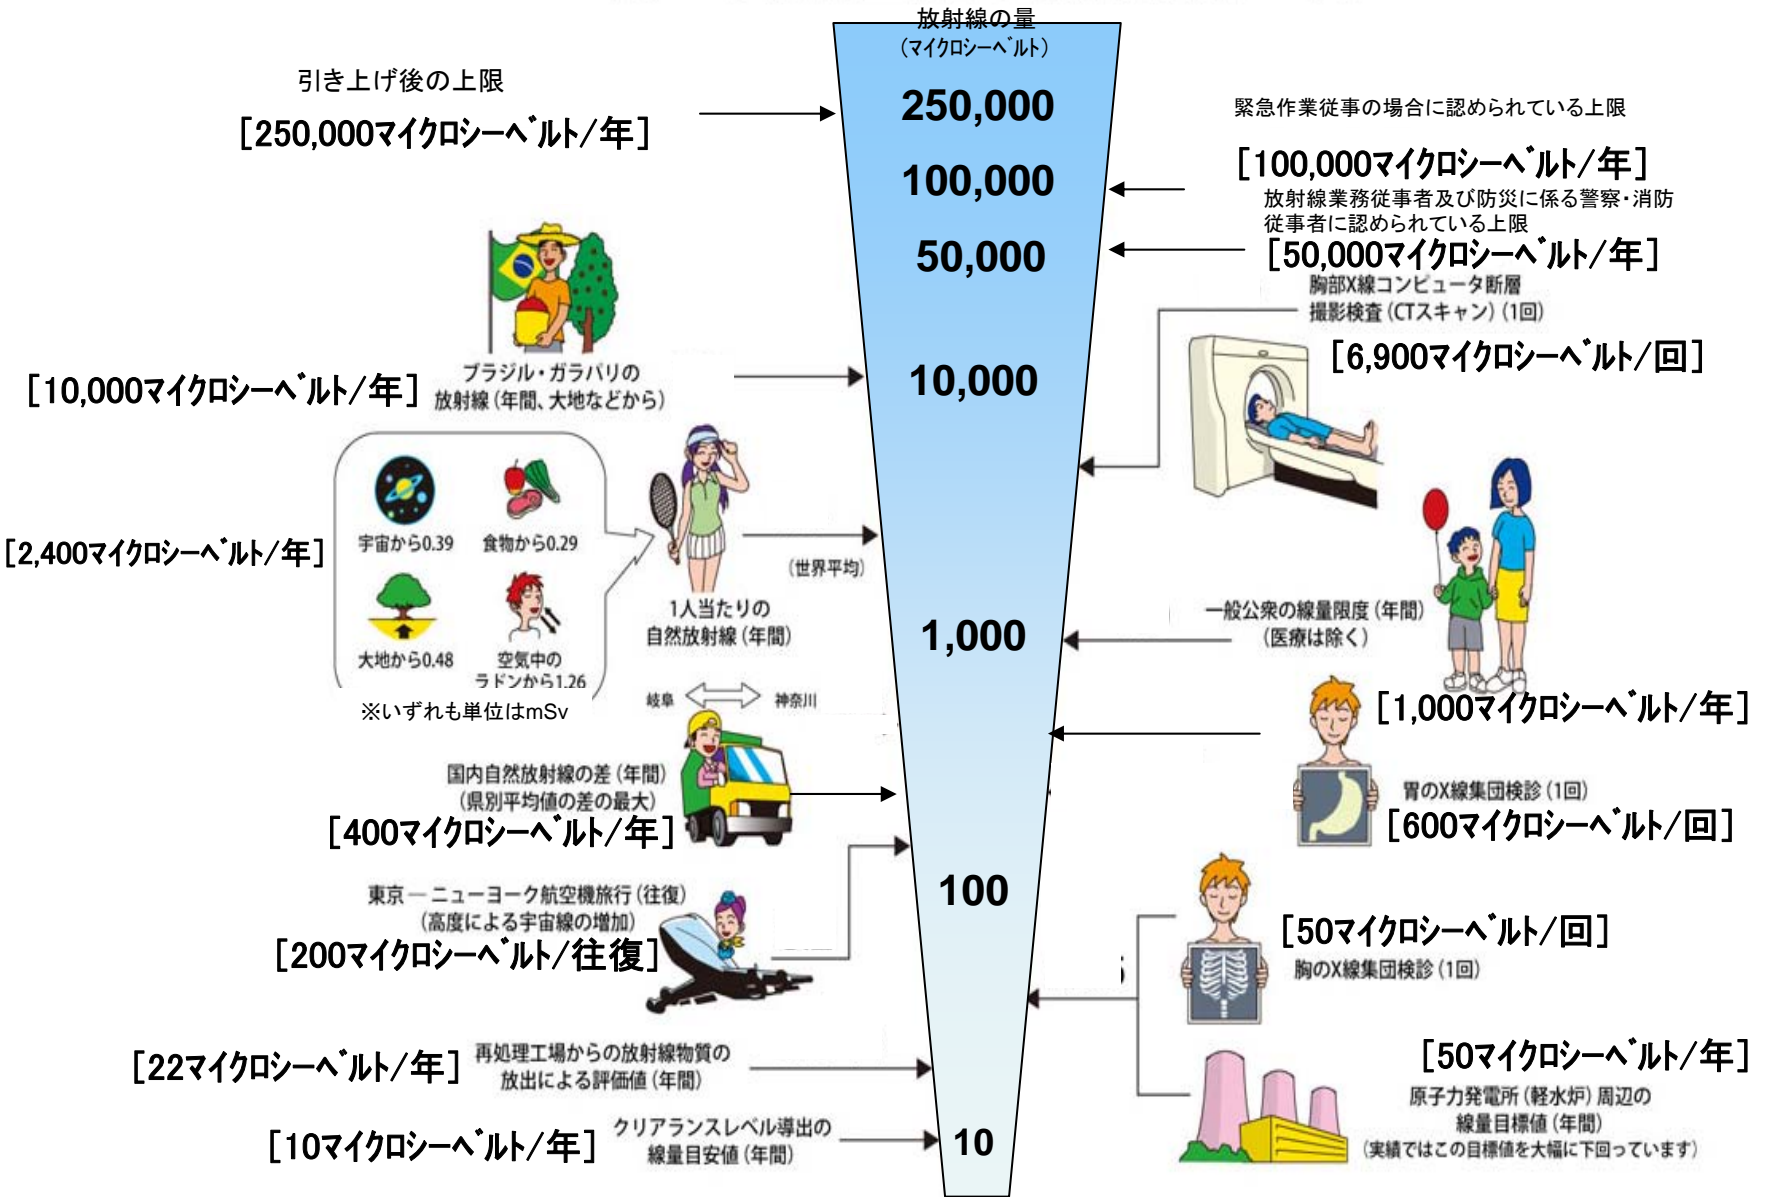

(注) 【76】:同じ地区であるが数百メートル離れた地点である。

(JAEA: Japan Atomic Energy Agency)

\*【76】: These are positioned in same area but a few hundred meters away.

# 福島第一原子力発電所周辺のモニタリング結果 (Readings at Reading point out of Fukushima Dai-ichi NPP)

測定日時 (Monitoring Time)  
2011/5/30 17:00~  
5/31 15:55

●測定箇所(Reading point)

# 《 日常生活と放射線 》

※ Sv【シーベルト】=放射線の種類による生物効果の定数(※) × Gy【グレイ】

※ X線、γ線では 1