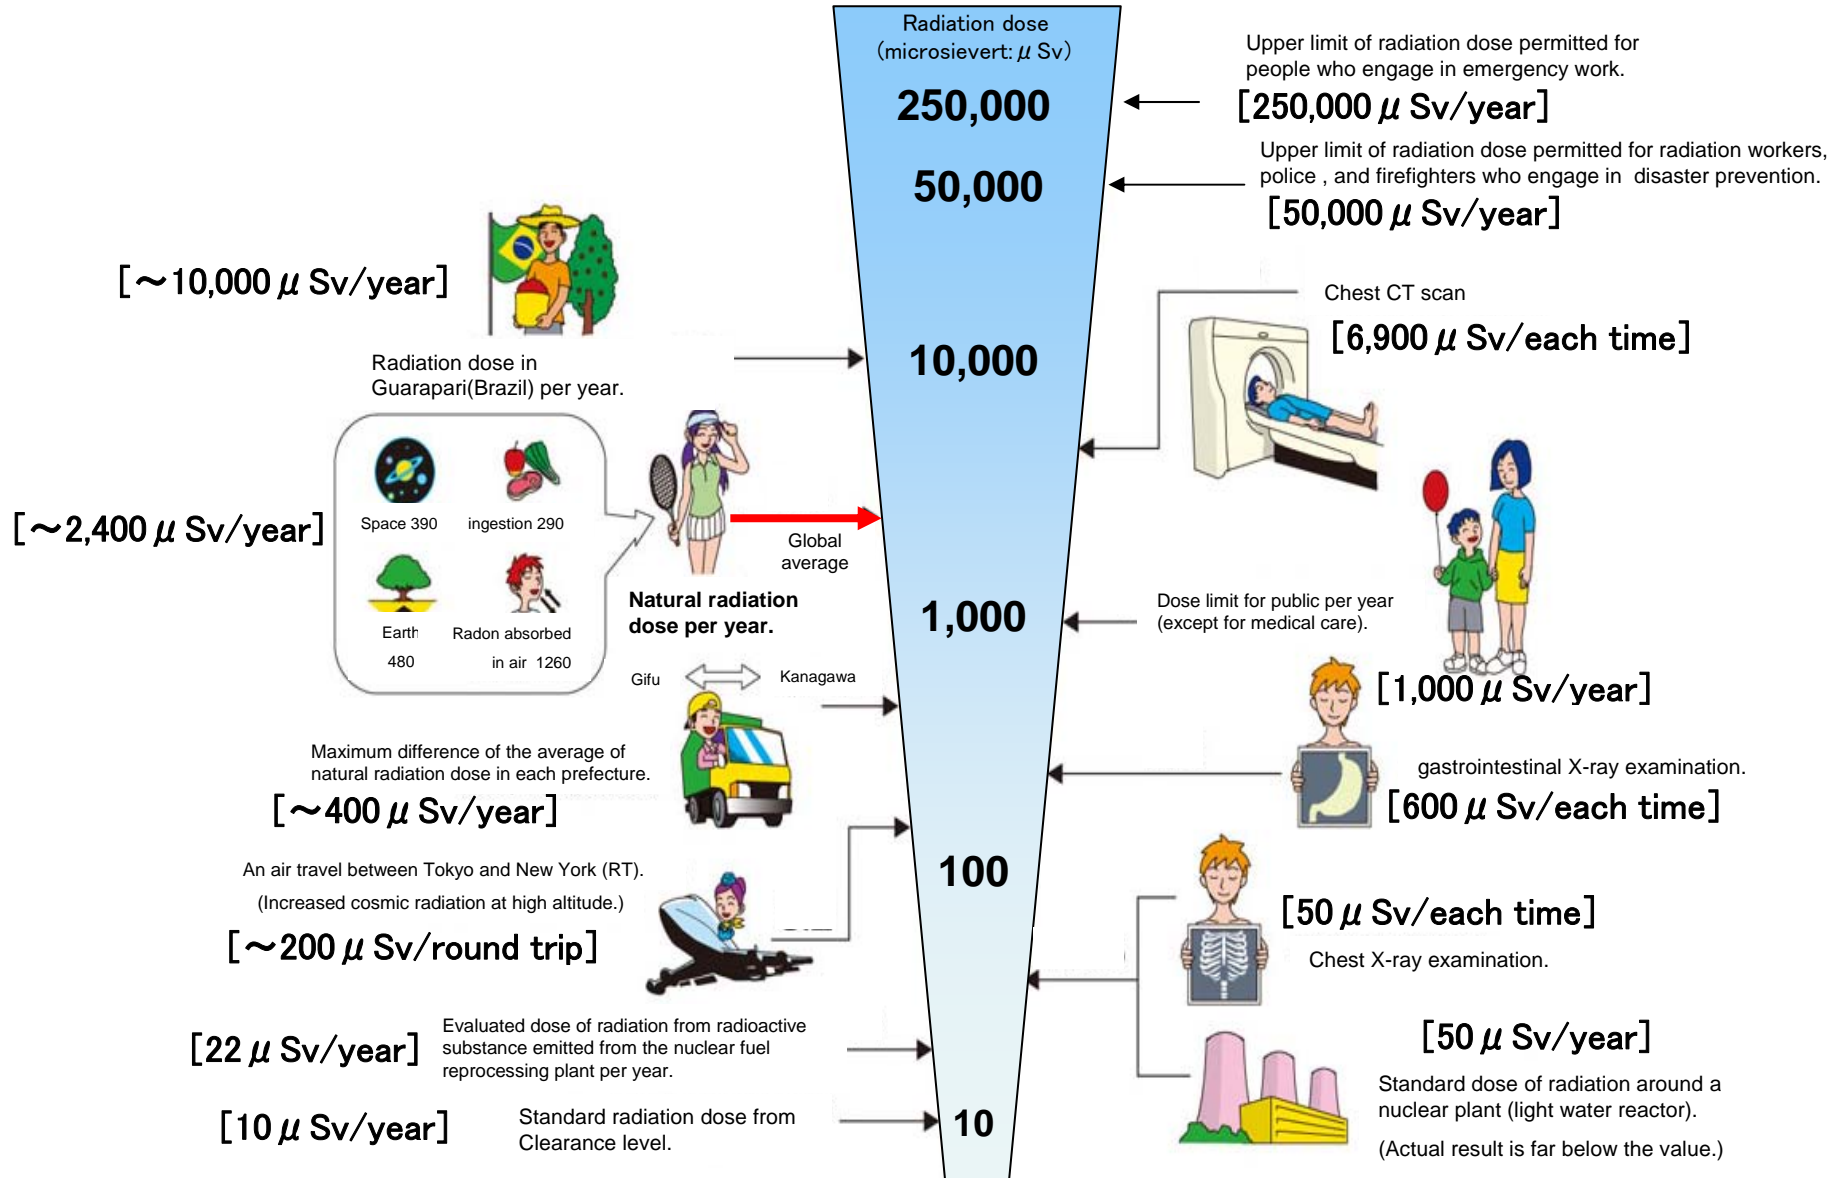

# 福島第一原子力発電所周辺のモニタリング結果 (Readings at Reading point out of Fukushima Dai-ichi NPP)

測定日時 (Monitoring Time)  
2011/5/30 17:00~  
5/31 15:55

●測定箇所(Reading point)

# 《 日常生活と放射線 》

※ Sv【シーベルト】=放射線の種類による生物効果の定数(※) × Gy【グレイ】

※ X線、γ線では 1

# Radiation in Daily-life

※Unit :  $\mu\text{Sv}$

※ Sv [Sievert] = Constant of organism effect by kind of radiation (※) × Gy [gray]

※ It is 1 in case of X ray and  $\gamma$  ray.