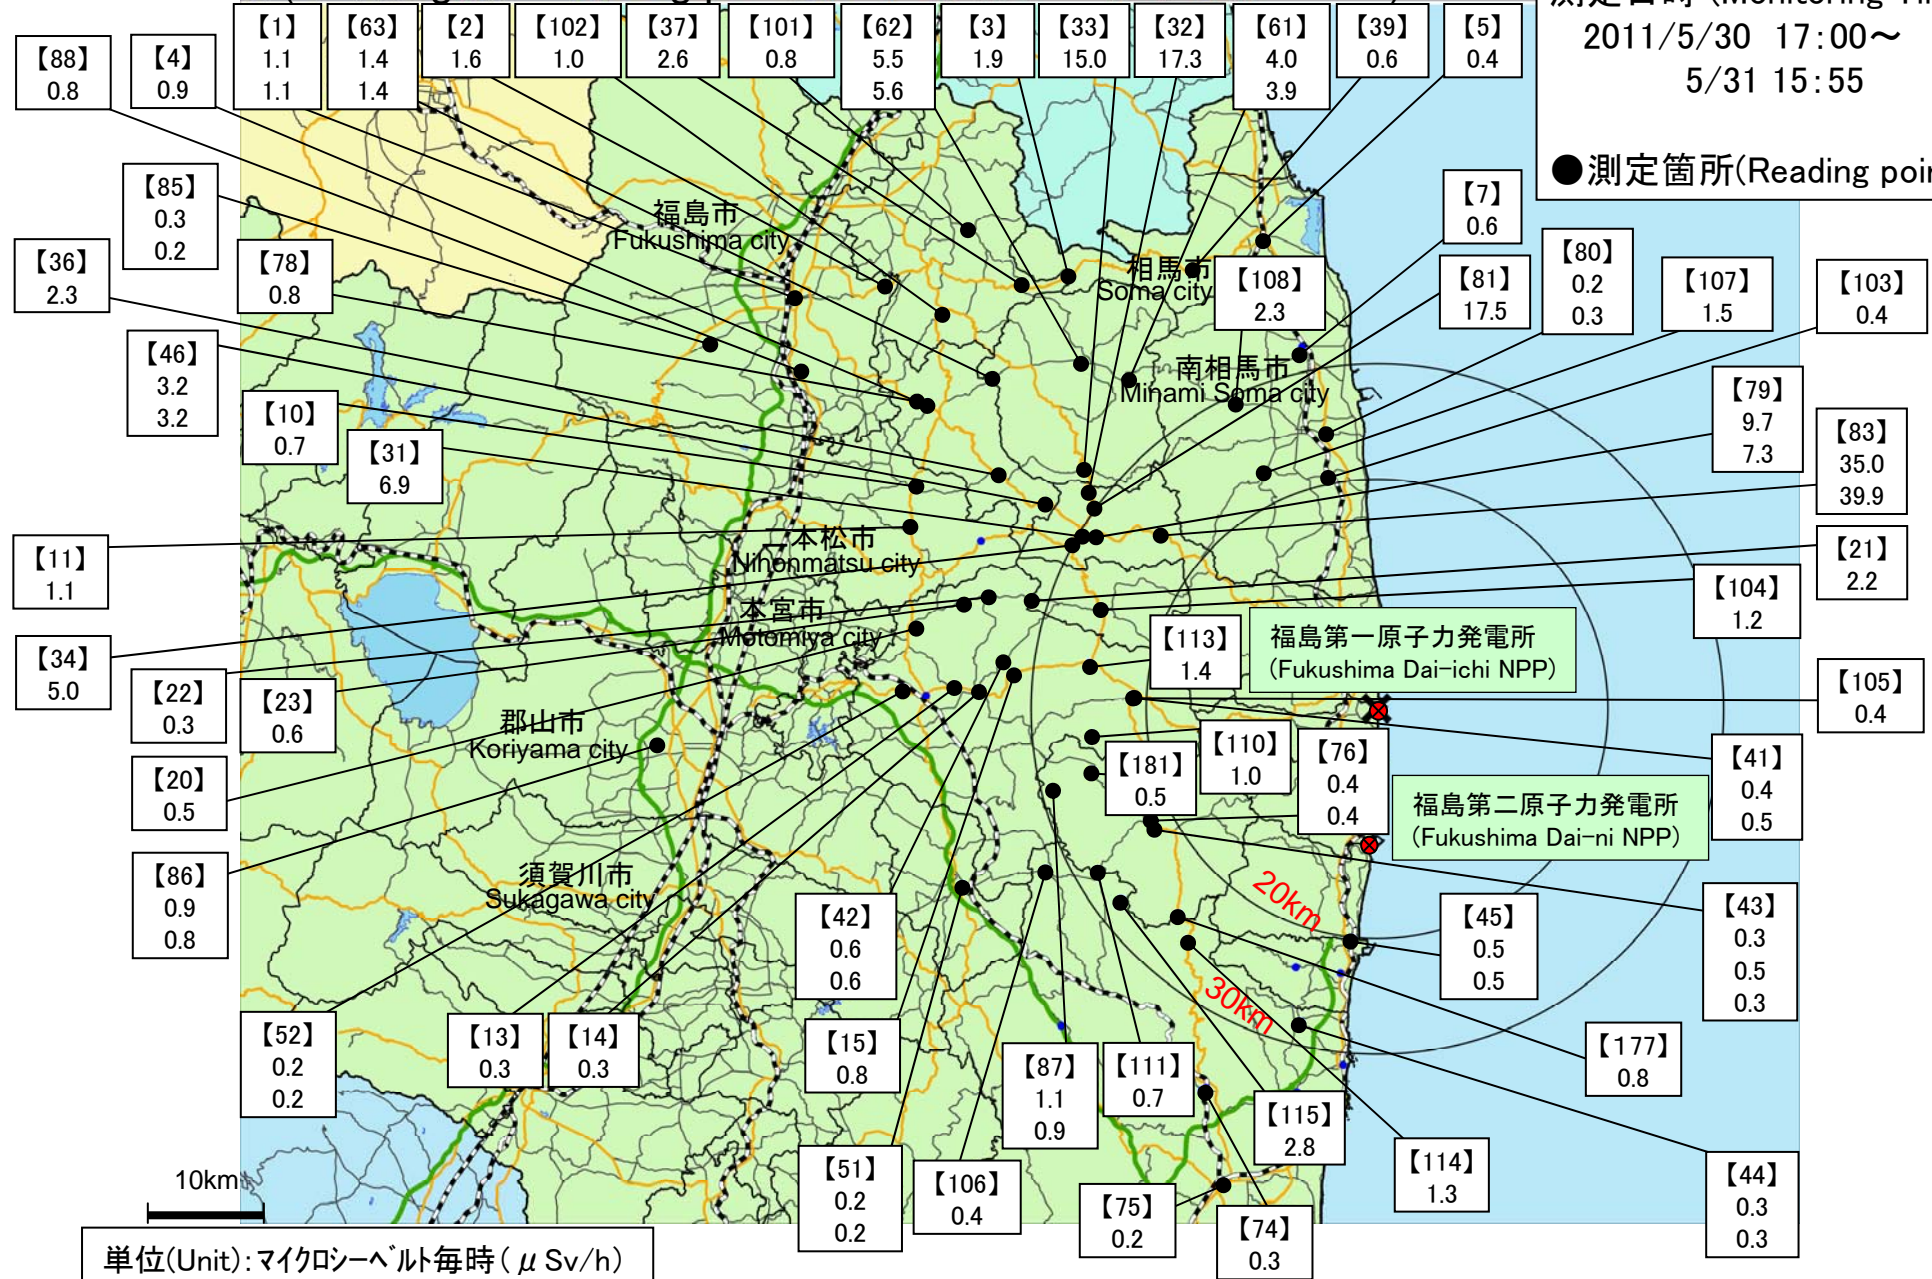

(注) 【76】:同じ地区であるが数百メートル離れた地点である。

(JAEA: Japan Atomic Energy Agency)

\*【76】: These are positioned in same area but a few hundred meters away.

# 福島第一原子力発電所周辺のモニタリング結果 (Readings at Reading point out of Fukushima Dai-ichi NPP)

測定日時 (Monitoring Time)  
2011/5/30 17:00~  
5/31 15:55

●測定箇所(Reading point)