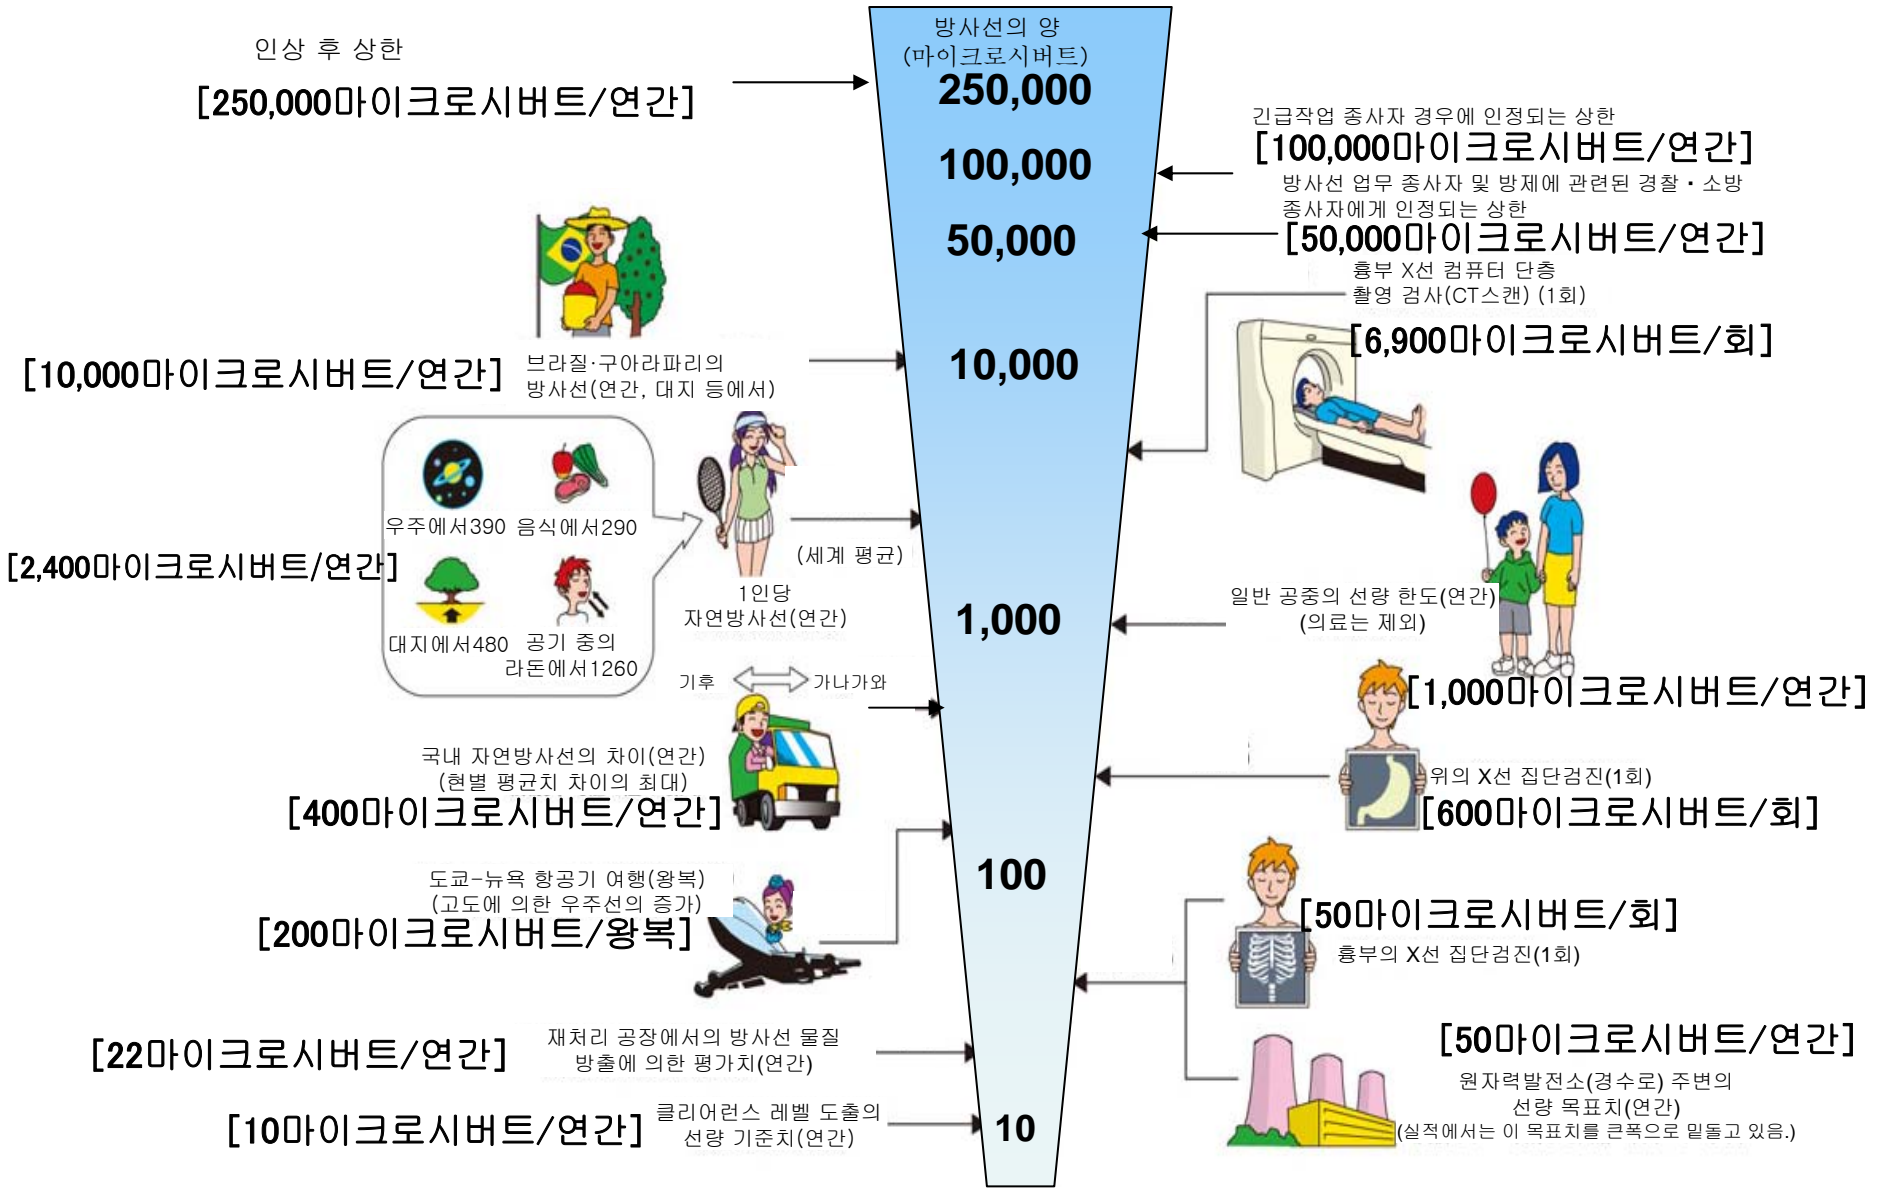

\*1 每天从14点左右到第二天24小时, 累计测量辐射量

\*1 14

24

# 《日常生活与辐射》

※ Sv【西弗】= 辐射种类产生的生物效应常数 (※) × Gy【格雷】

※ X射线、γ射线为 1

# 《 일상생활과 방사선 》

주:본 자료는 일본어로 작성한 자료의 잠정적 번역임.

※ Sv【시버트】=방사선 종류에 의한 생물효과의 정수 (※) × Gy【그레이】

※ X선, γ선에서는 1