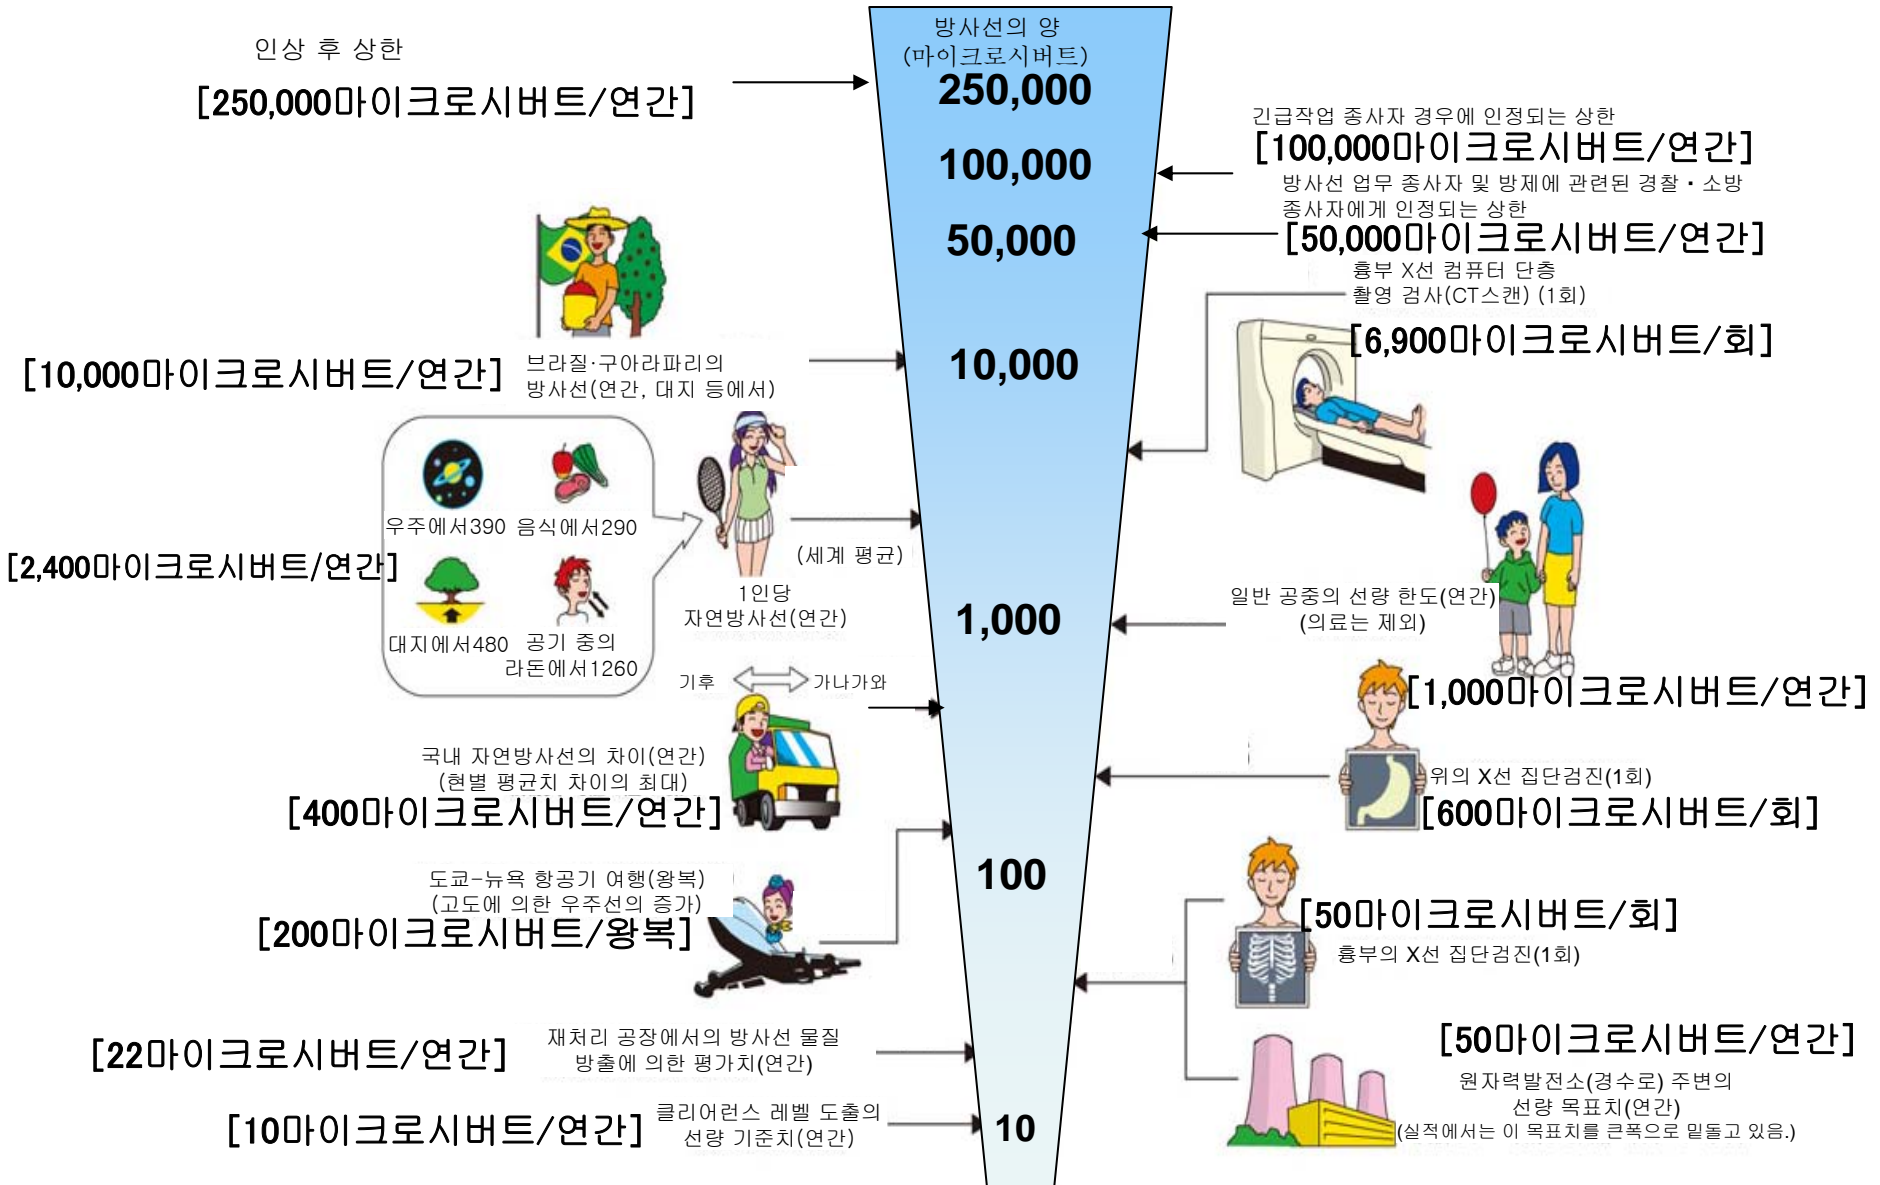

\*1 每天从14点左右到第二天24小时, 累计测量辐射量

\*1 14

24

# <<日常生活与辐射>>

※ Sv【西弗】=辐射种类产生的生物效应常数 (※) × Gy【格雷】

※ X射线、γ射线为 1

# 《 일상생활과 방사선 》

주:본 자료는 일본어로 작성한 자료의 잠정적 번역임.

※ Sv【시버트】=방사선 종류에 의한 생물효과의 정수 (※) × Gy【그레이】

※ X선, γ선에서는 1