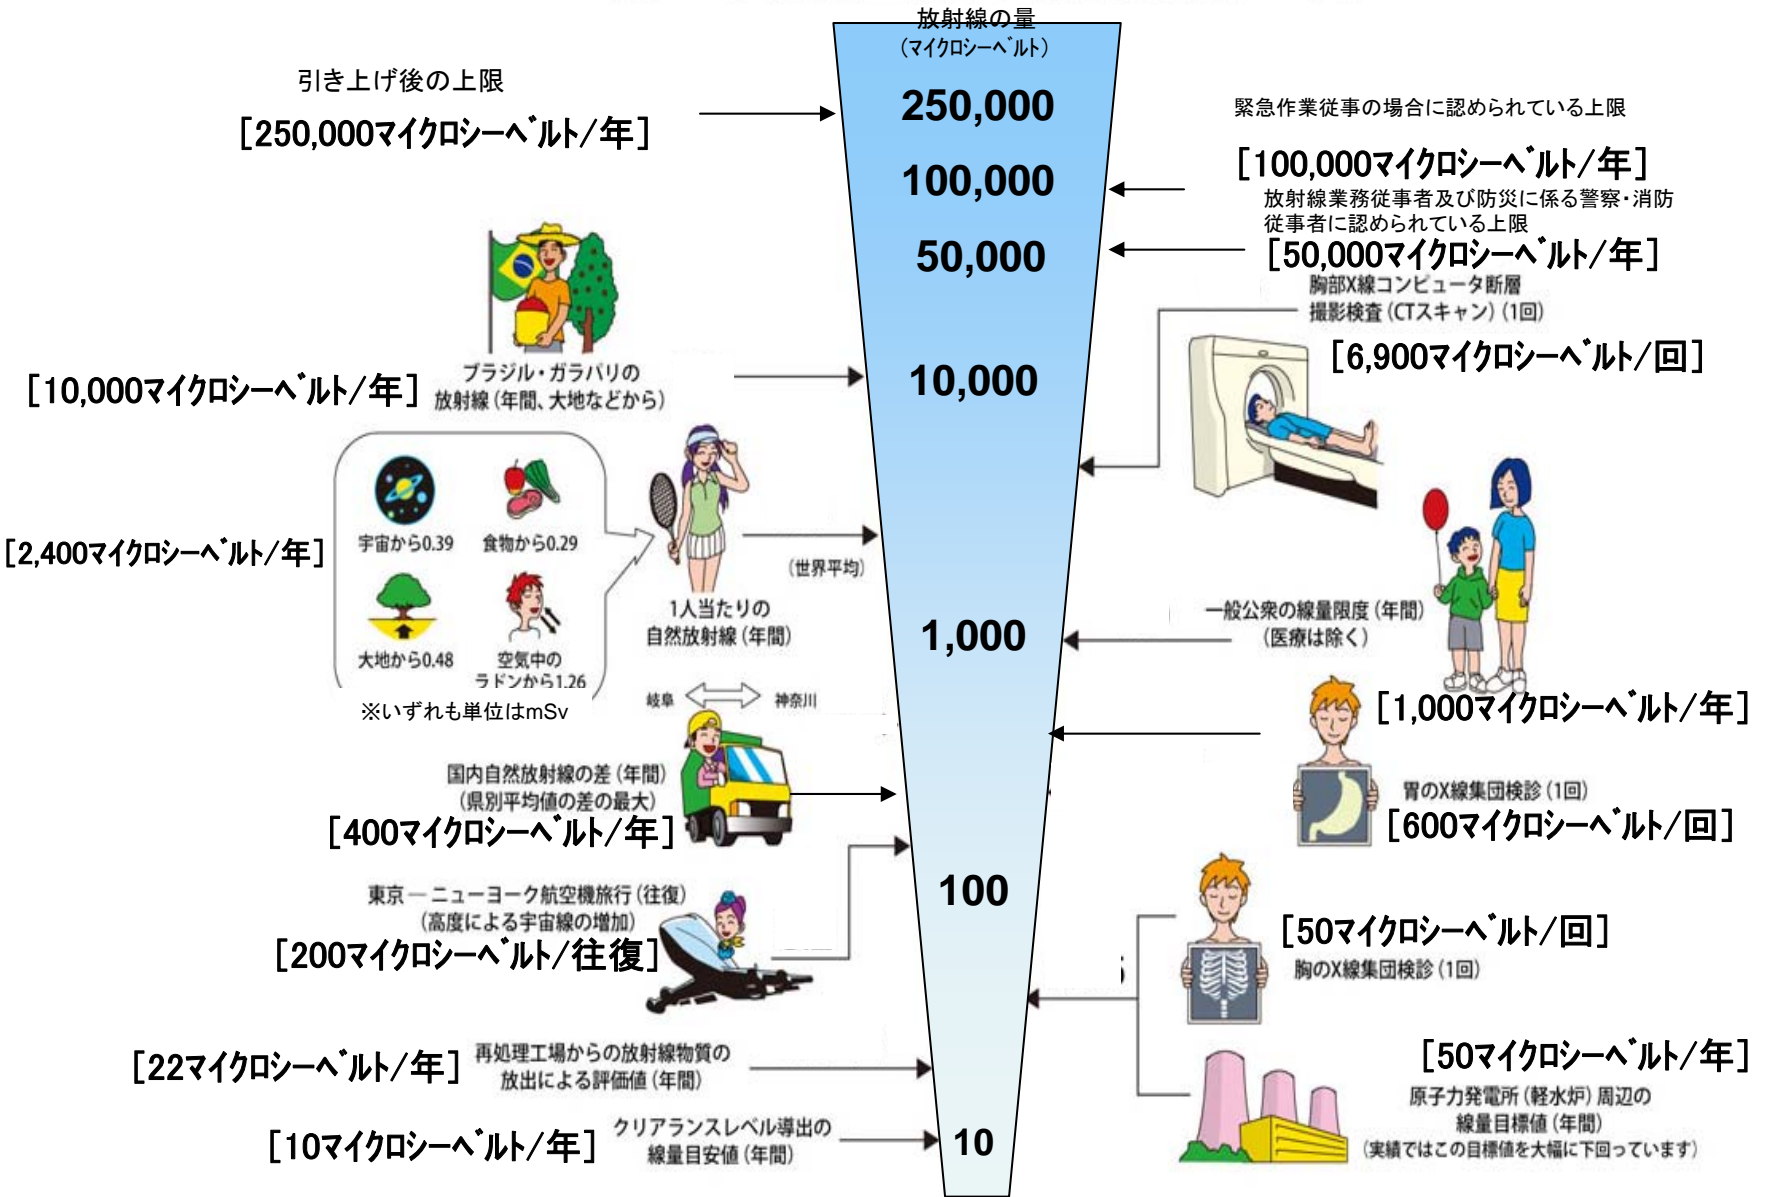

(注) [76]:同じ地区であるが数百メートル離れた地点である。

(JAEA:Japan Atomic Energy Agency)

\* [76]: These are positioned in same area but a few hundred meters away.

# 福島第一原子力発電所周辺のモニタリング結果 (Readings at Reading point out of Fukushima Dai-ichi NPP)

円は範囲の概略を示す (Circles indicate approximate range.)

\*1: 2011/5/24 10:49 測定  
\*2: 2011/5/23 8:14 測定

# 《 日常生活と放射線 》

※ Sv【シーベルト】=放射線の種類による生物効果の定数(※) × Gy【グレイ】

※ X線、γ線では 1