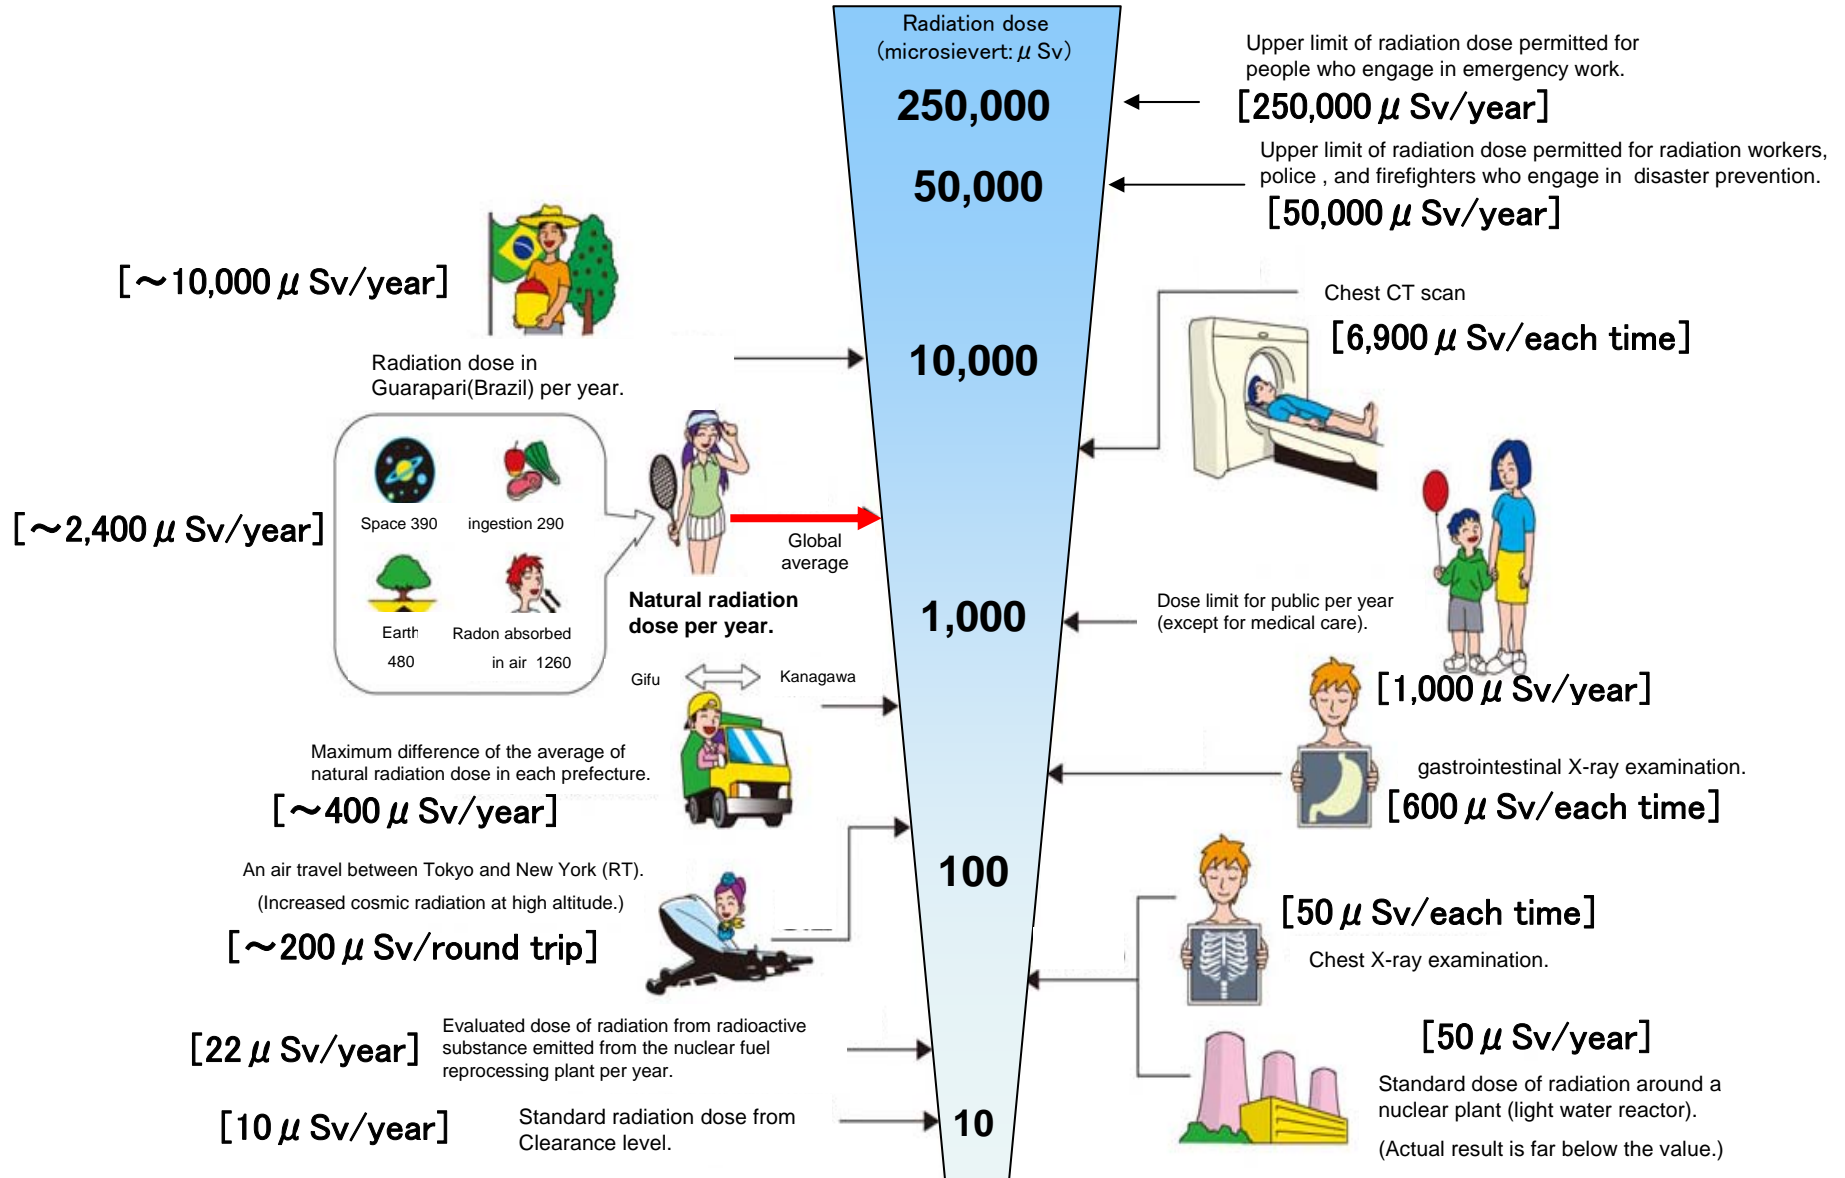

# 福島第一原子力発電所周辺のモニタリング結果 (Readings at Reading point out of Fukushima Dai-ichi NPP)

円は範囲の概略を示す (Circles indicate approximate range.)

\*1: 2011/5/24 10:49 測定  
\*2: 2011/5/23 8:14 測定

# 《 日常生活と放射線 》

※ Sv【シーベルト】=放射線の種類による生物効果の定数(※) × Gy【グレイ】

※ X線、γ線では 1

# Radiation in Daily-life

※Unit :  $\mu\text{Sv}$

※ Sv [Sievert] = Constant of organism effect by kind of radiation (※) × Gy [gray]

※ It is 1 in case of X ray and  $\gamma$  ray.