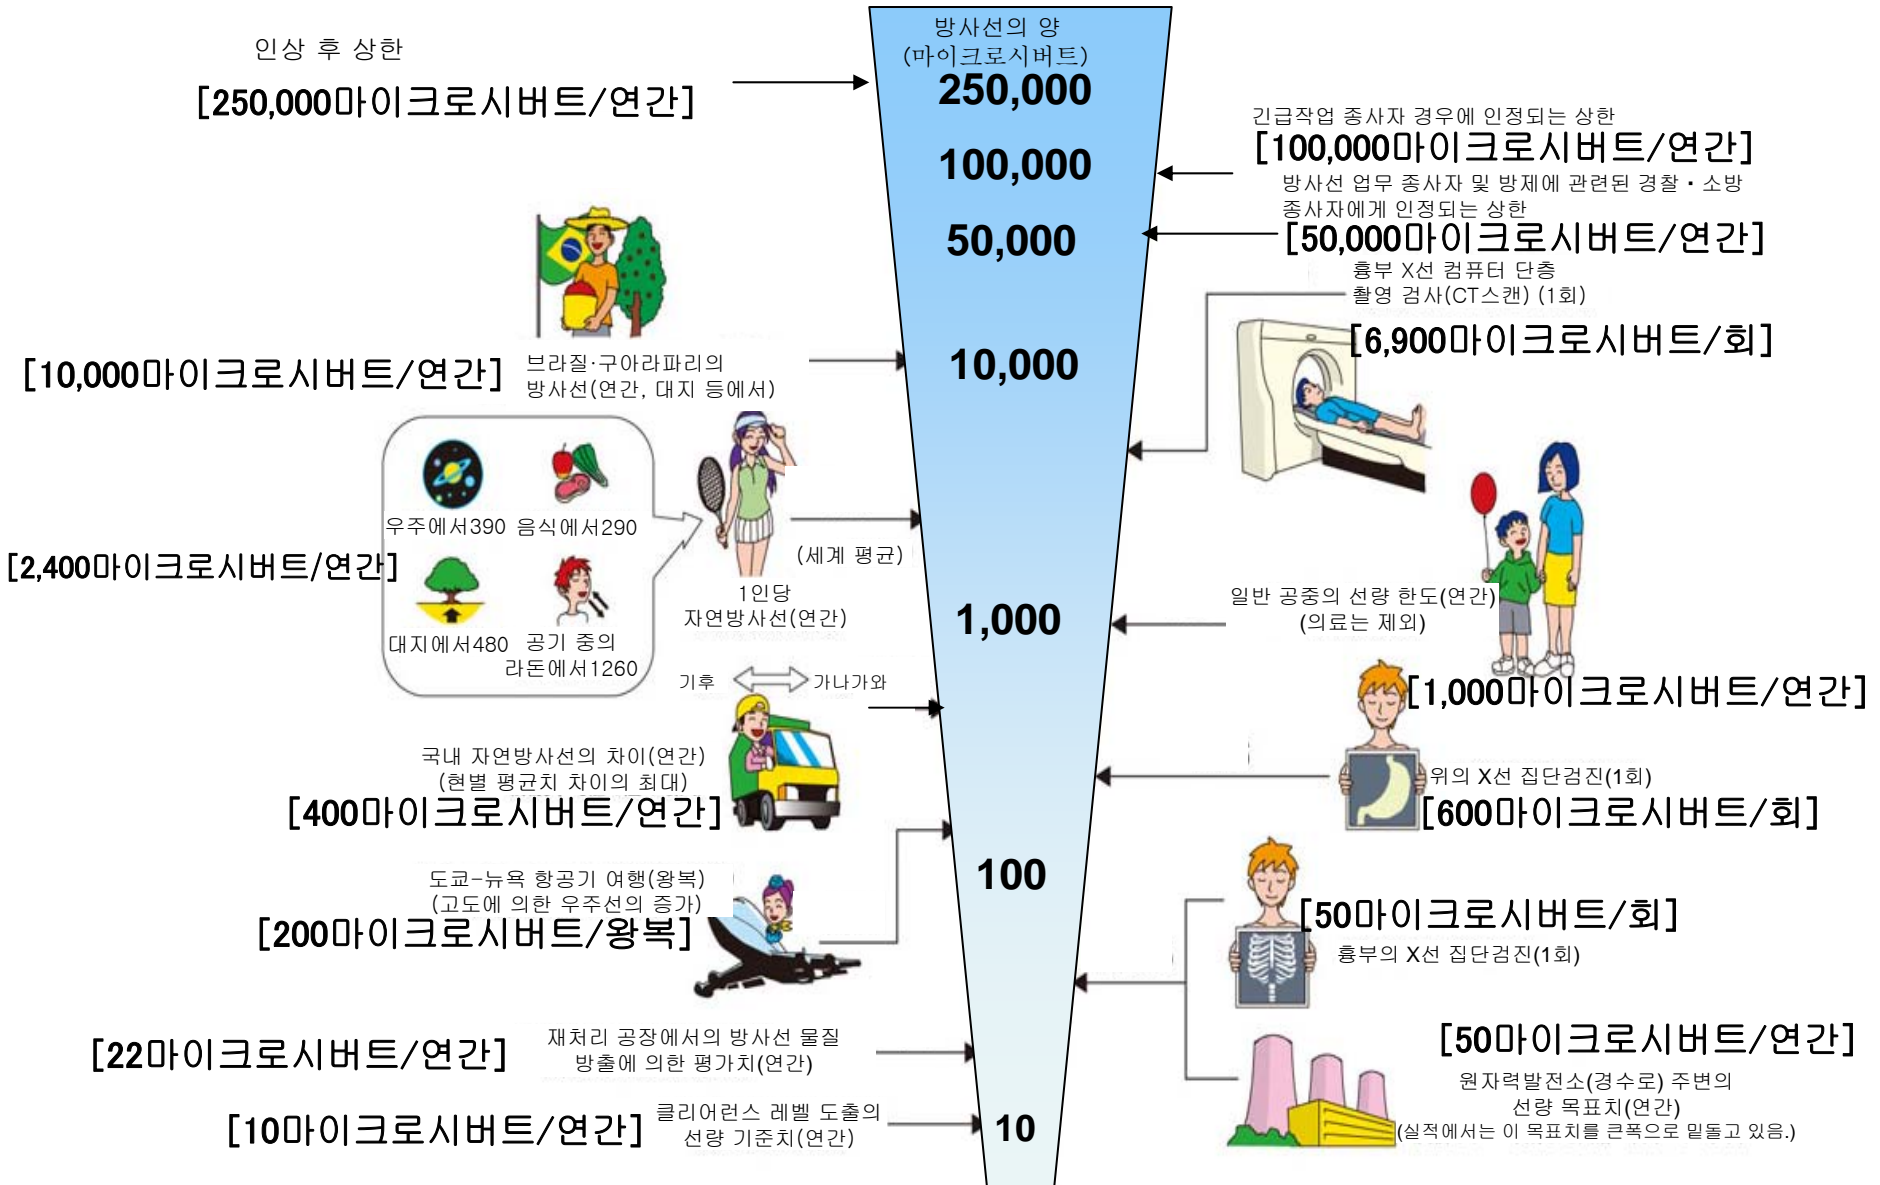

全国大学等协助测量的太空辐射量

上栏：24小时累计值

：24

下栏：上栏的累计值换算成每小时的参考值

1

都道府县名	测量地点号码	地区名	5/18~5/19
北海道	1	室兰市	1 μ Sv (0.04 μ Sv/h)
	2	带广市	1 μ Sv (0.04 μ Sv/h)
	3	旭川市	1 μ Sv (0.04 μ Sv/h)
	4	北见市	1 μ Sv (0.04 μ Sv/h)
	5	钏路市	2 μ Sv (0.08 μ Sv/h)
	6	函馆市	2 μ Sv (0.08 μ Sv/h)
青森县	7	弘前市	2 (0.00 μ Sv/h)
	8	八戸市	1 μ Sv (0.04 μ Sv/h)
宫城县	9	仙台市	2 μ Sv (0.08 μ Sv/h)
山形县 가	10	米沢市	2 μ Sv (0.08 μ Sv/h)
	11	鹤冈市	2 μ Sv (0.08 μ Sv/h)
福岛县	12	福島市	8 μ Sv (0.33 μ Sv/h)
茨城县	13	筑波市	2 μ Sv (0.08 μ Sv/h)
栃木县	14	小山市	2 μ Sv (0.08 μ Sv/h)
群馬县	15	桐生市	2 μ Sv (0.08 μ Sv/h)
千叶县	16	千叶市	3 μ Sv (0.13 μ Sv/h)
	17	木更津市	2 μ Sv (0.08 μ Sv/h)
东京都	18	文京区	4 μ Sv (0.17 μ Sv/h)
	19	府中市	2 μ Sv (0.08 μ Sv/h)
	20	目黒区	1 μ Sv (0.04 μ Sv/h)
	21	港区	2 μ Sv (0.08 μ Sv/h)
	22	八王子市	1 μ Sv (0.04 μ Sv/h)
神奈川县 가 가	23	横浜市	1 μ Sv (0.04 μ Sv/h)
新潟县 가	24	长冈市 가	2 μ Sv (0.08 μ Sv/h)
长野县 가	25	松本市	2 μ Sv (0.08 μ Sv/h)
	26	上田市	1 μ Sv (0.04 μ Sv/h)

*1 每天从14点左右到第二天24小时, 累计测量辐射量

*1 14 24

*2 因为没有数据的初始化

*2

《日常生活与辐射》

※ Sv【西弗】= 辐射种类产生的生物效应常数 (※) × Gy【格雷】

※ X射线、γ射线为 1

《 일상생활과 방사선 》

주:본 자료는 일본어로 작성한 자료의 잠정적 번역임.

※ Sv【시버트】=방사선 종류에 의한 생물효과의 정수 (※) × Gy【그레이】

※ X선, γ선에서는 1