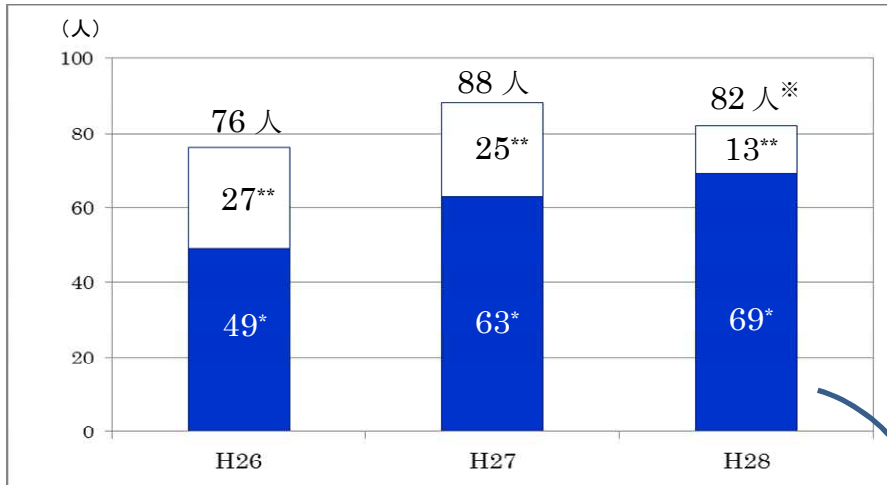

## 26. 関連分野の研究者数

### ○関連分野の研究者総数

実施機関に所属する関連分野の研究者  
+ 公募研究に参加している実施機関の研究者 の総数

※実施機関における、観測研究計画に関連した、新規の分野融合による研究者数

(大学院生を含む)。

その他、実施機関以外の公募研究参加者が23名。

\* 実施機関に所属する関連分野の研究者

\*\* 公募研究に参加している研究者