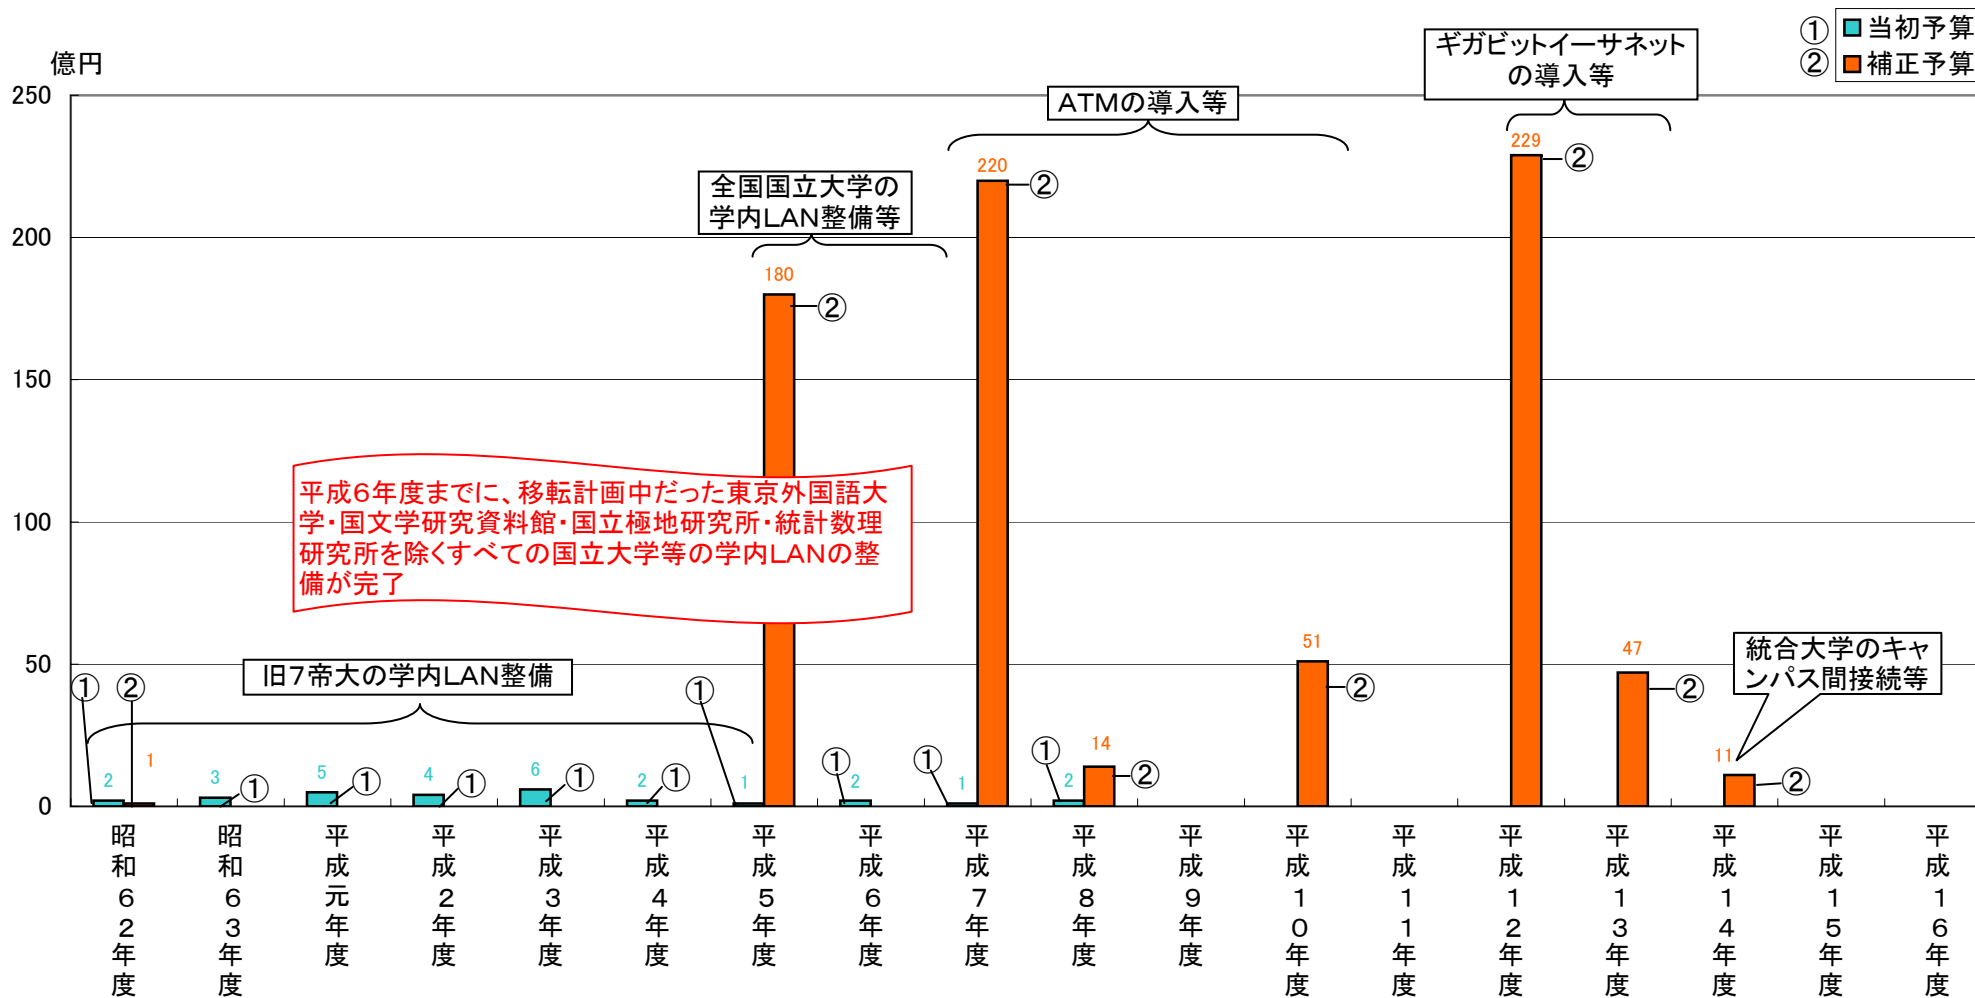

国立大学等における学内LANの整備の現状

平成6年度までに、移転計画だった東京外国語大学・国文学研究資料館・国立極地研究所・統計数理研究所を除くすべての国立大学等の学内LANの整備が完了

※1. 東京外国語大学では、平成9年度に学内LANが稼働(学内措置)
 ※2. 国文学研究資料館では、平成6年度に館内LANが稼働(館内措置)
 ※3. 国立極地研究所では、平成元年度に所内LANが稼働(当初予算)(上グラフには反映されていない。)
 ※4. 統計数理研究所では、昭和62年度に所内LANが稼働(所内措置)