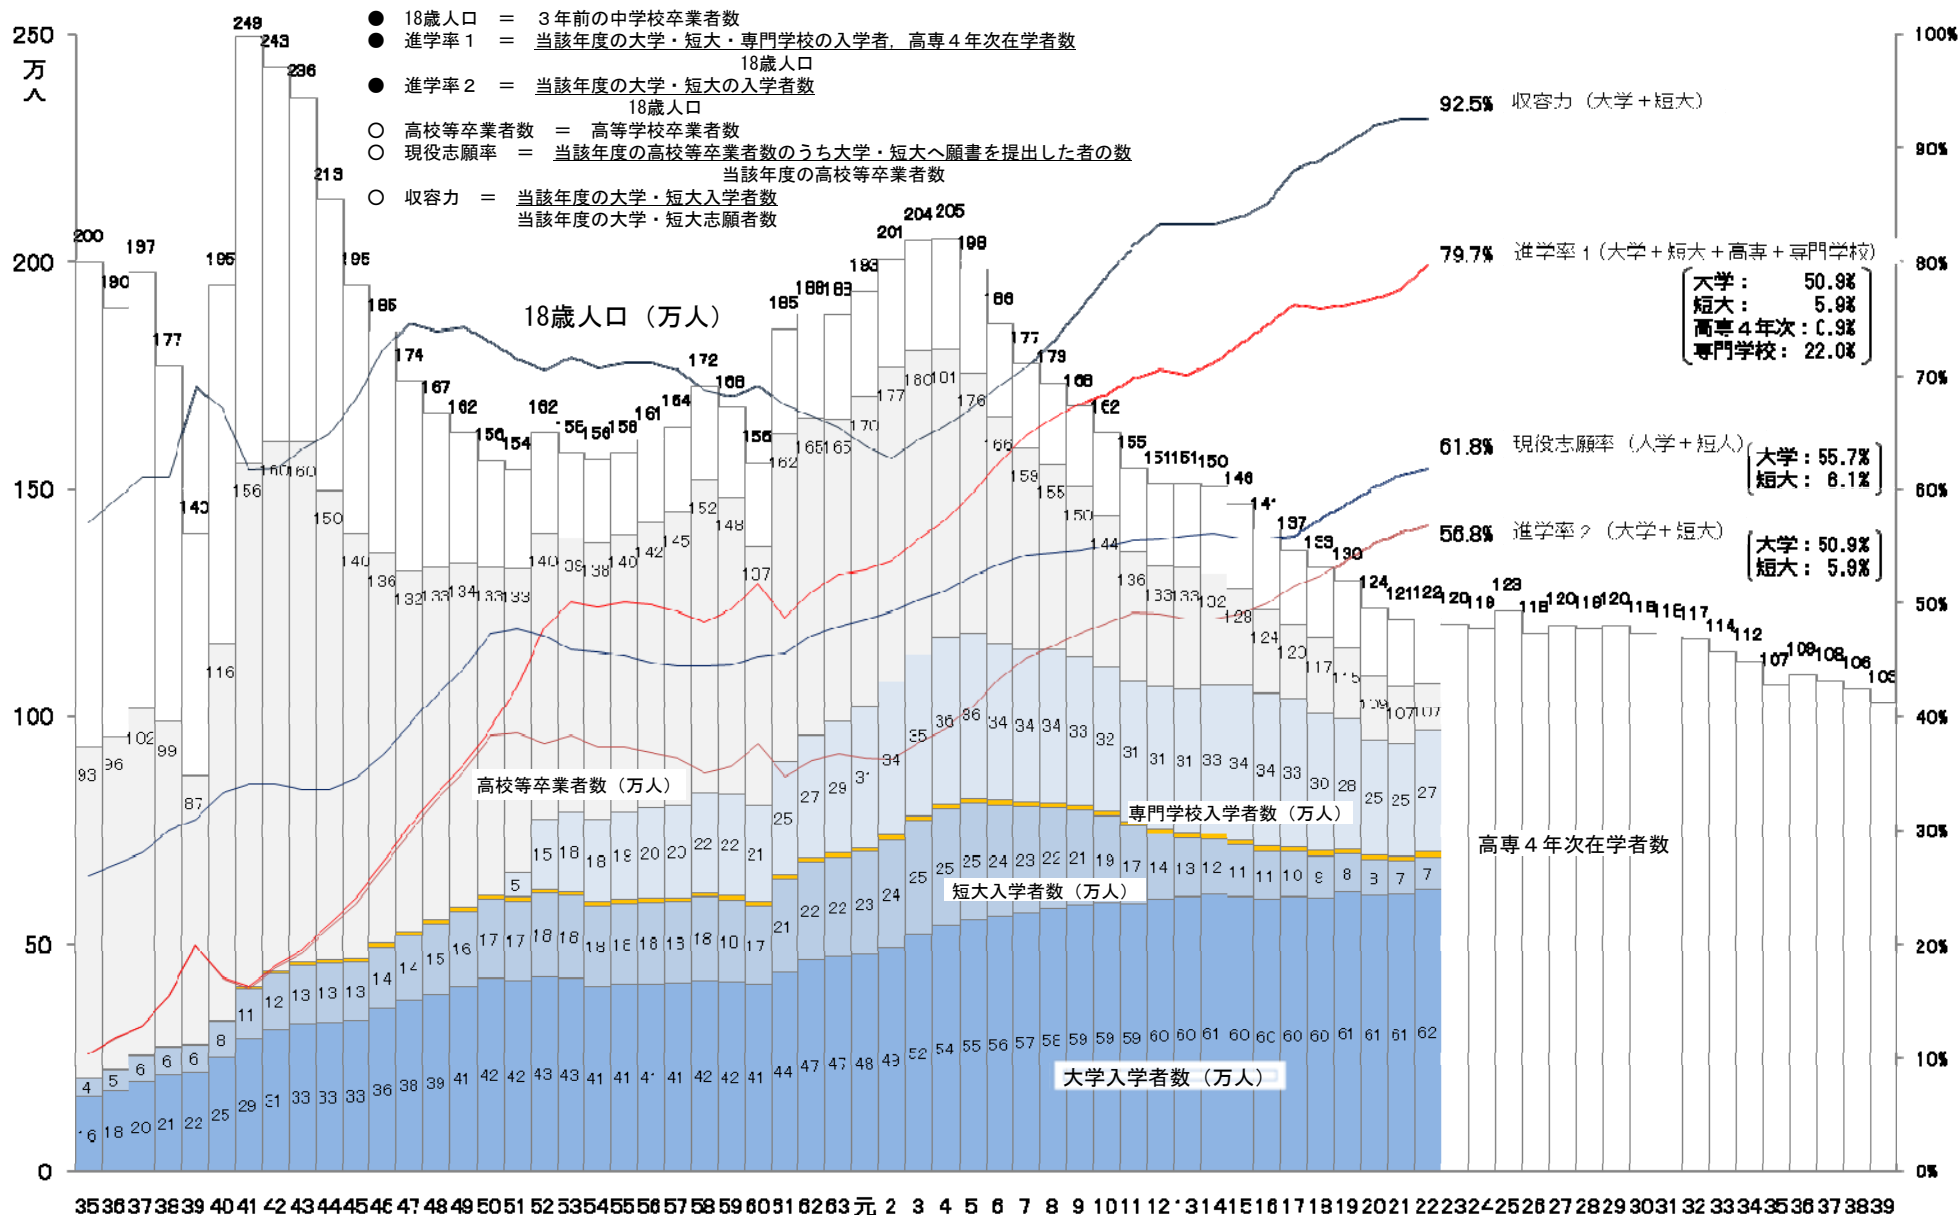

# 18歳人口及び高等教育機関への入学者数及び進学率等の推移

(出典: 文部科学省「学校基本調査報告書」、総務省統計局「人口統計」)