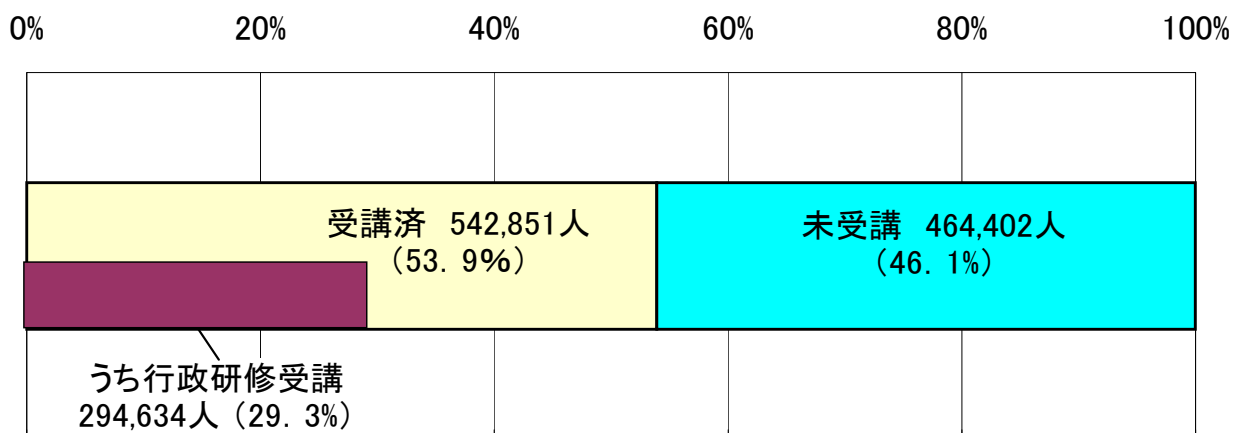

教員の特別支援教育に関する研修の受講状況

①国公立計・幼小中高計・教員研修受講率－全国集計グラフ(平成21年度)

②国公立計・幼小中高計・管理職研修受講率－全国集計グラフ(平成21年度)