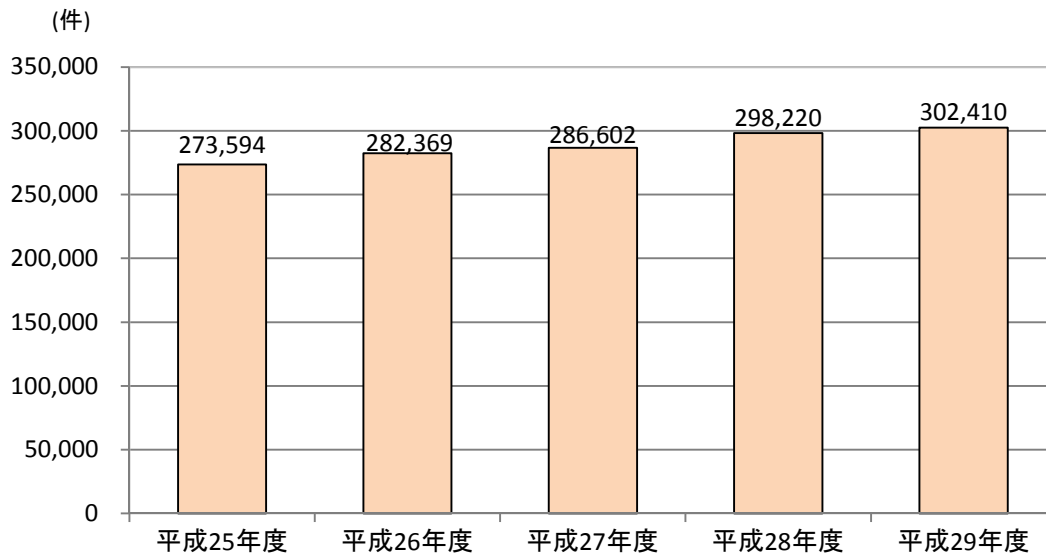

法律相談援助件数の推移

※法テラス白書による。

援助開始決定件数の推移

※法テラス白書による。