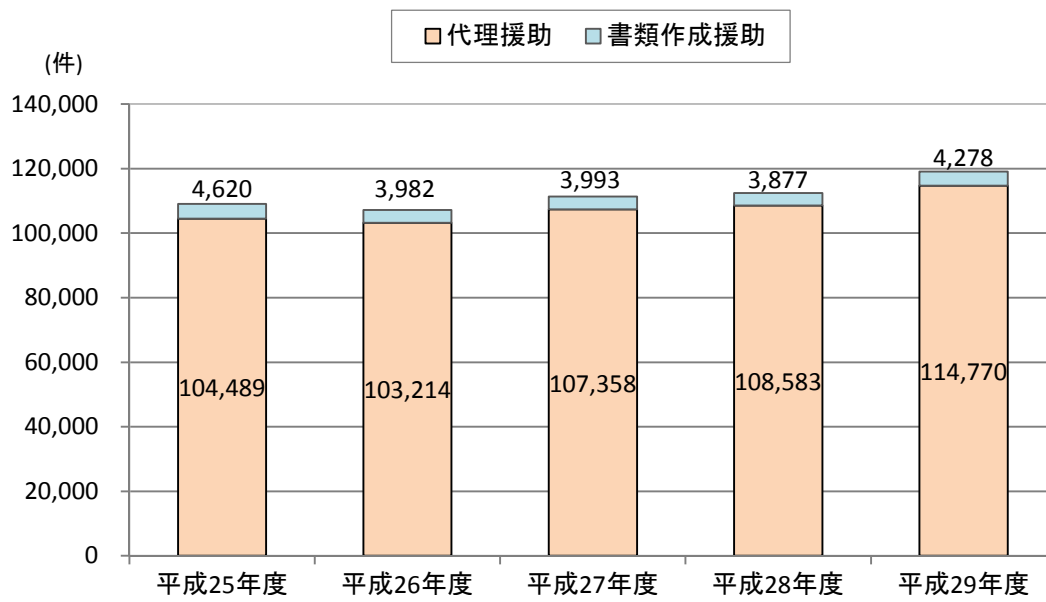

法律相談援助件数の推移

※法テラス白書による。

援助開始決定件数の推移

※法テラス白書による。