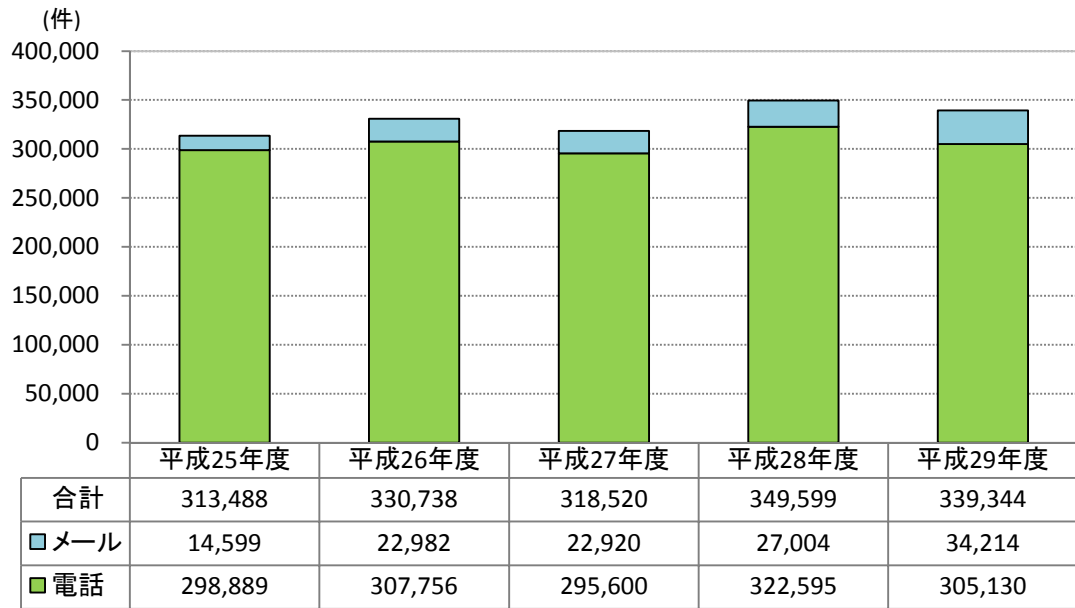

法テラスのサポートダイヤル問合せ件数の推移

※法テラス白書平成29年度版による。

地方事務所問合せ件数の推移

※法テラス白書平成29年度版による。