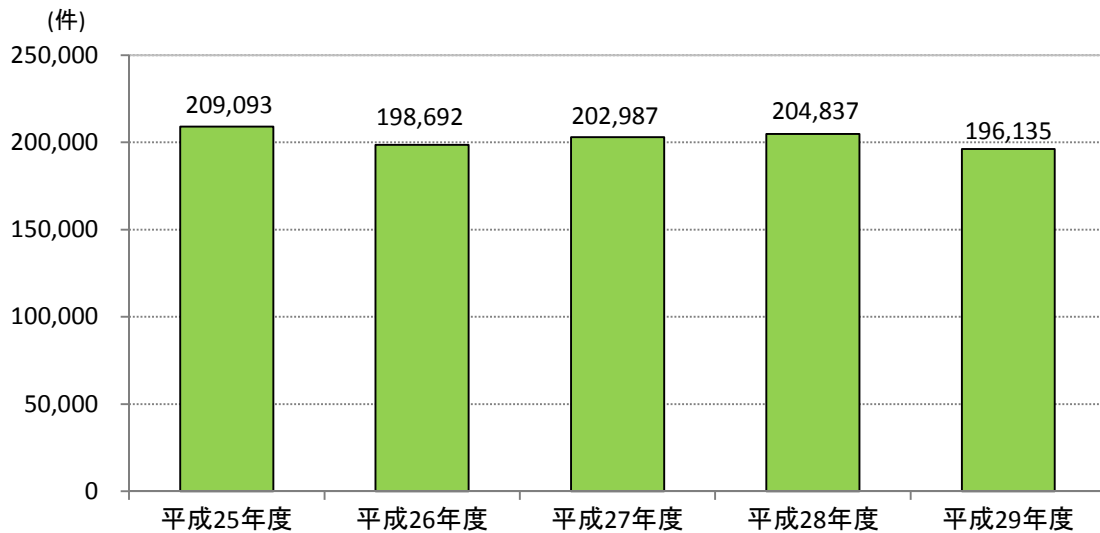

法テラスのサポートダイヤル問合せ件数の推移

※法テラス白書平成29年度版による。

地方事務所問合せ件数の推移

※法テラス白書平成29年度版による。