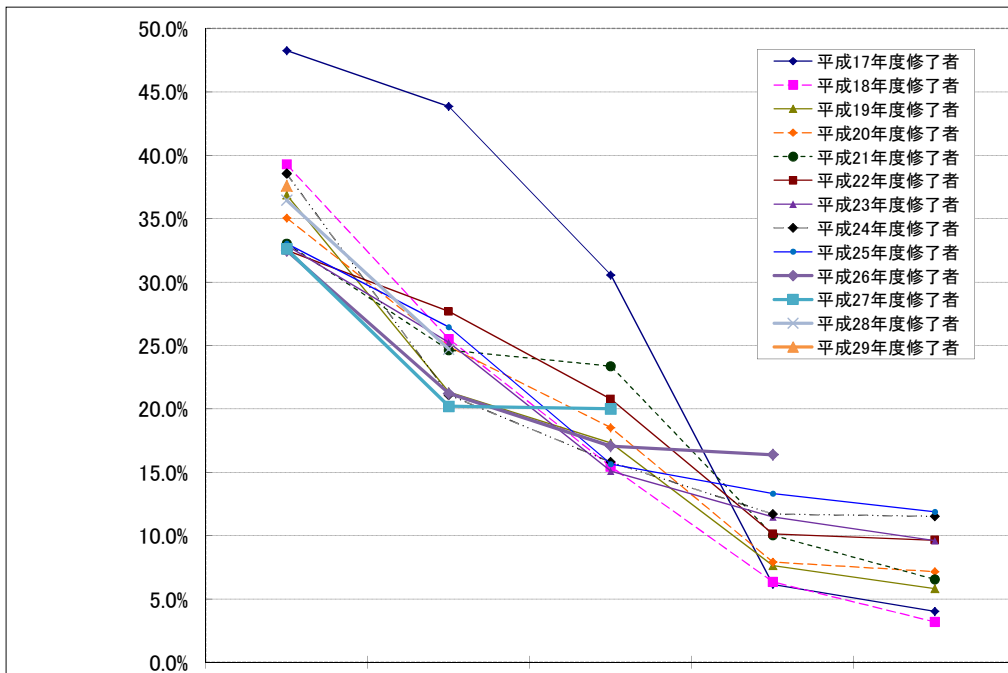

法科大学院修了年度別司法試験合格状況

		修了1年目	修了2年目	修了3年目	修了4年目	修了5年目	
平成17年度 修了者 (H18~H22受験可)		平成18年試験	平成19年試験	平成20年試験	平成21年試験	平成22年試験	
	受験者	2,091	903	324	130	149	
	合格者	1,009	396	99	8	6	
		合格率	48.25%	43.85%	30.56%	6.15%	4.03%
平成18年度 修了者 (H19~H23受験可)		平成19年試験	平成20年試験	平成21年試験	平成22年試験	平成23年試験	
	受験者	3,704	1,960	1,089	693	658	
	合格者	1,455	500	168	44	21	
		合格率	39.28%	25.51%	15.43%	6.35%	3.19%
平成19年度 修了者 (H20~H24受験可)		平成20年試験	平成21年試験	平成22年試験	平成23年試験	平成24年試験	
	受験者	3,977	2,161	1,352	851	809	
	合格者	1,466	461	234	65	47	
		合格率	36.86%	21.33%	17.31%	7.64%	5.81%
平成20年度 修了者 (H21~H25受験可)		平成21年試験	平成22年試験	平成23年試験	平成24年試験	平成25年試験	
	受験者	4,012	2,237	1,432	910	768	
	合格者	1,406	557	265	72	55	
		合格率	35.04%	24.90%	18.51%	7.91%	7.16%
平成21年度 修了者 (H22~H26受験可)		平成22年試験	平成23年試験	平成24年試験	平成25年試験	平成26年試験	
	受験者	3,732	2,295	1,383	868	809	
	合格者	1,233	565	323	87	53	
		合格率	33.04%	24.62%	23.36%	10.02%	6.55%
平成22年度 修了者 (H23~H27受験可)		平成23年試験	平成24年試験	平成25年試験	平成26年試験	平成27年試験	
	受験者	3,529	2,078	1,295	987	1,131	
	合格者	1,147	575	269	100	109	
		合格率	32.50%	27.67%	20.77%	10.13%	9.64%
平成23年度 修了者 (H24~H28受験可)		平成24年試験	平成25年試験	平成26年試験	平成27年試験	平成28年試験	
	受験者	3,122	1,787	1,492	1,221	978	
	合格者	1,027	451	225	140	94	
		合格率	32.90%	25.24%	15.08%	11.47%	9.61%
平成24年度 修了者 (H25~H29受験可)		平成25年試験	平成26年試験	平成27年試験	平成28年試験	平成29年試験	
	受験者	2,768	1,774	1,342	974	781	
	合格者	1,067	374	212	114	90	
		合格率	38.55%	21.08%	15.80%	11.70%	11.52%
平成25年度 修了者 (H26~H30受験可)		平成26年試験	平成27年試験	平成28年試験	平成29年試験	平成30年試験	
	受験者	2,709	1,702	1,106	849	699	
	合格者	895	450	173	113	83	
		合格率	33.04%	26.44%	15.64%	13.31%	11.87%
平成26年度 修了者 (H27~H31受験可)		平成27年試験	平成28年試験	平成29年試験	平成30年試験	平成31年試験	
	受験者	2,319	1,414	967	745		
	合格者	753	300	165	122		
		合格率	32.47%	21.22%	17.06%	16.38%	
平成27年度 修了者 (H28~H32受験可)		平成28年試験	平成29年試験	平成30年試験	平成31年試験	平成32年試験	
	受験者	2,045	1,217	865			
	合格者	667	246	173			
		合格率	32.62%	20.21%	20.00%		
平成28年度 修了者 (H29~H33受験可)		平成29年試験	平成30年試験	平成31年試験	平成32年試験	平成33年試験	
	受験者	1,753	988				
	合格者	639	244				
		合格率	36.45%	24.70%			
平成29年度 修了者 (H30~H34受験可)		平成30年試験	平成31年試験	平成32年試験	平成33年試験	平成34年試験	
	受験者	1,508					
	合格者	567					
		合格率	37.60%				