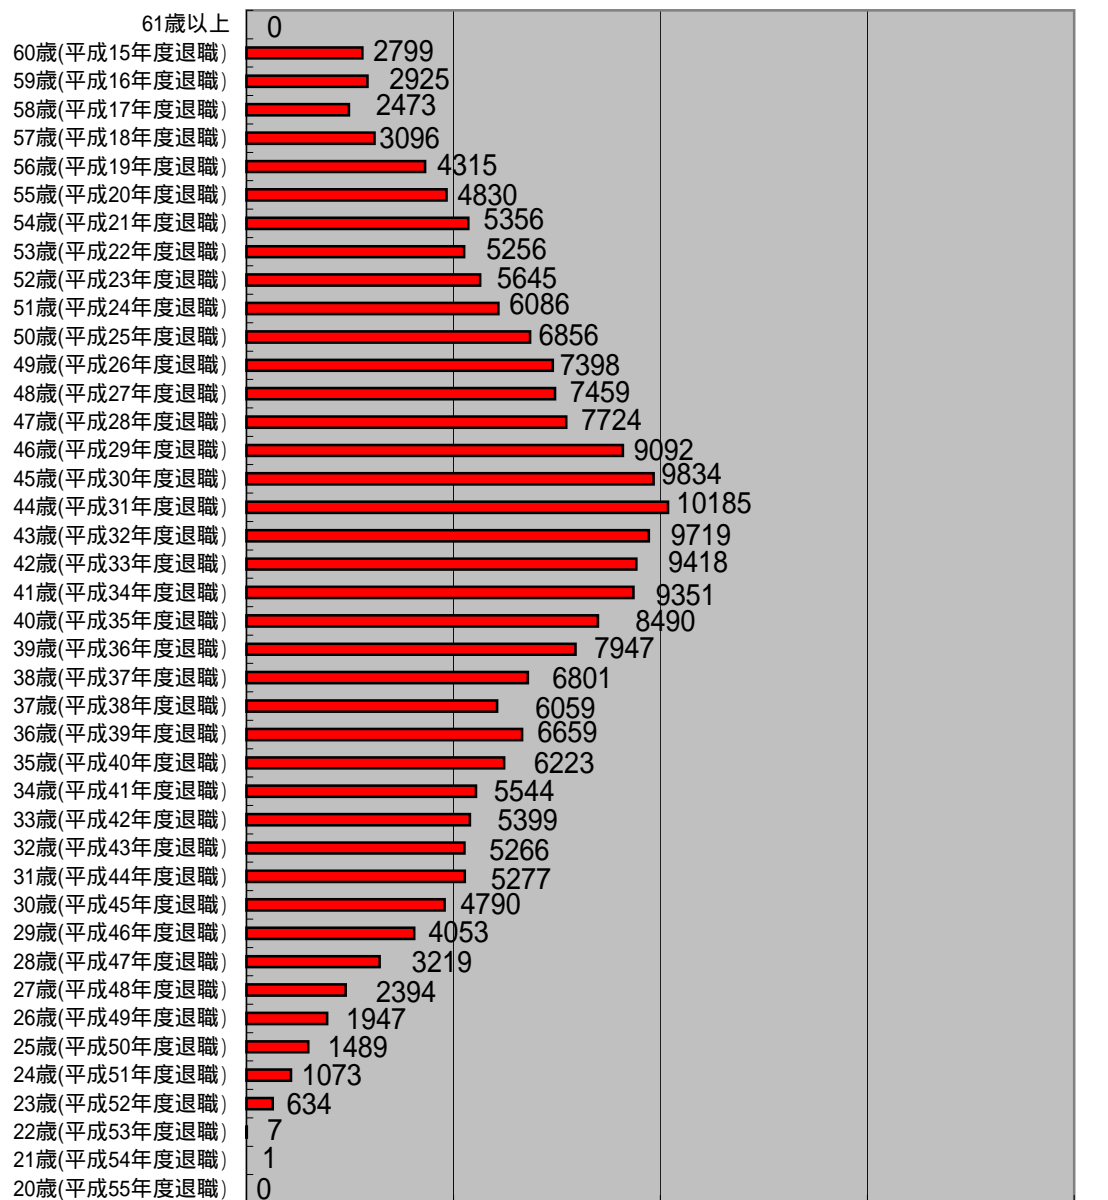

## 12. 公立中学校の年齢別の教員構成

【初等中等教育局財務課調べ】  
(人)