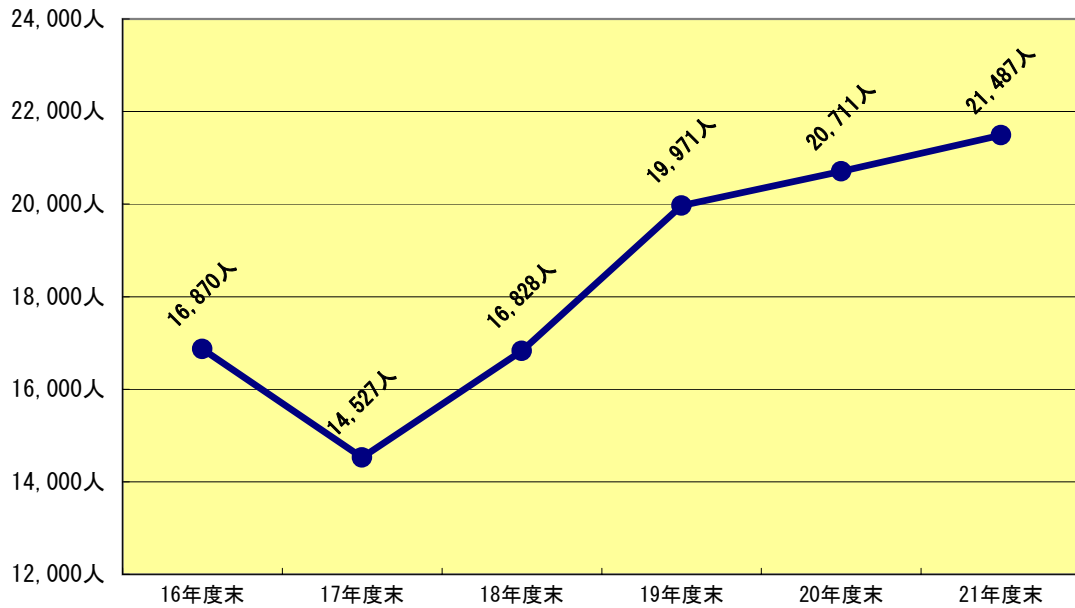

7. (4) 公立小・中学校教員の退職見込者数・採用見込者数

公立小・中学校教員の退職見込者数

公立小・中学校の採用見込者数

(注) 上記の数は、都道府県の推計の積み上げ（初等中等教育局財務課調べ）による。