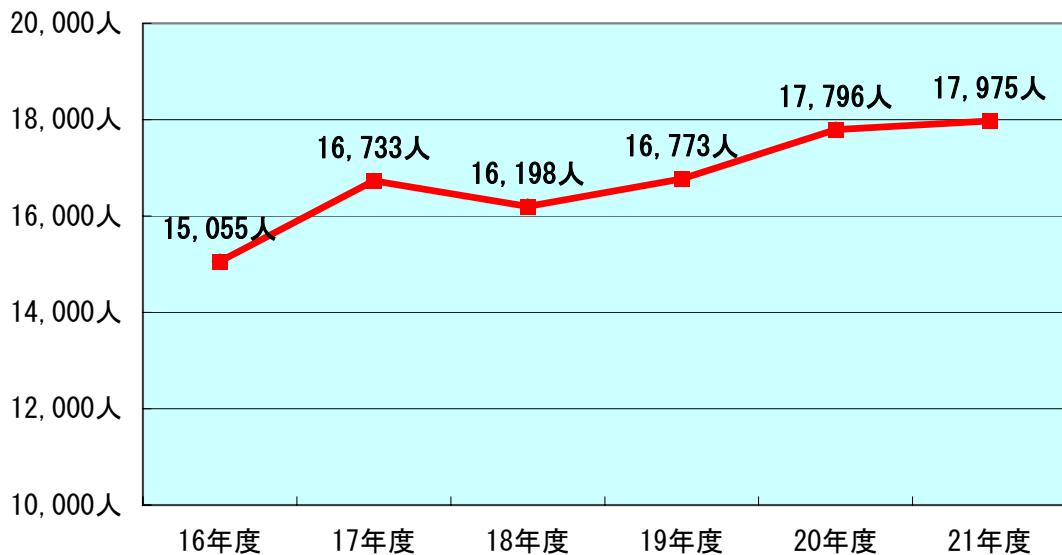

7. (4) 公立小・中学校教員の退職見込者数・採用見込者数

公立小・中学校教員の退職見込者数

公立小・中学校の採用見込者数

(注) 上記の数は、都道府県の推計の積み上げ（初等中等教育局財務課調べ）による。