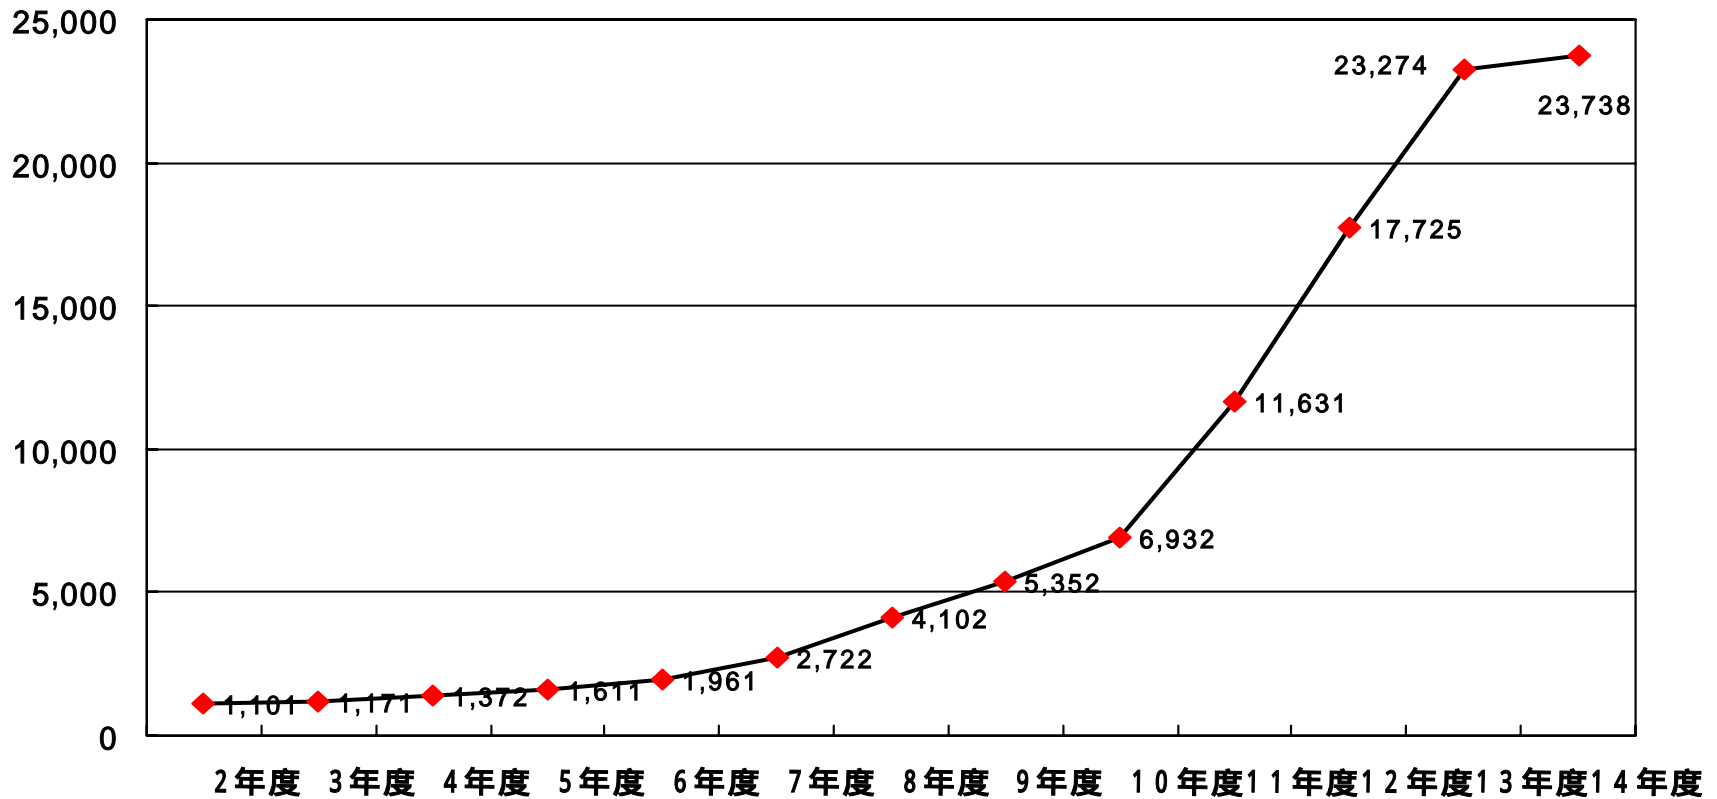

図7 児童相談所における児童虐待相談処理件数の推移

児童虐待相談処理件数は、ここ数年大幅に増加している。

厚生労働省雇用均等・児童家庭局調べ