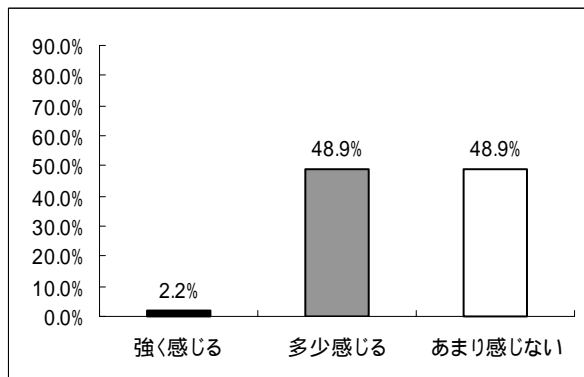

規範意識のない園児の増加傾向