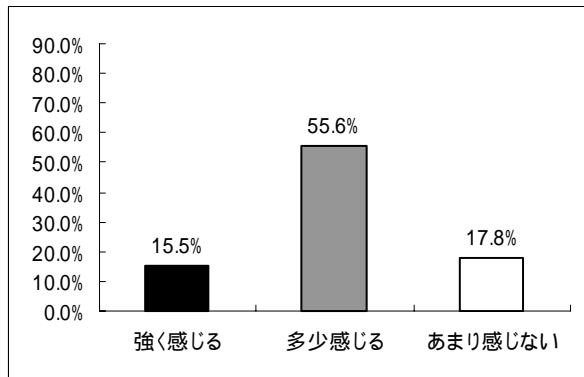

# 図1 幼稚園長・保育所長から見た幼児の状況

「自己中心的な園児」「コミュニケーションがとれない園児」「規範意識のない園児」「自制心のない園児」が増加していると感じている幼稚園長・保育所長が多い。

### 自己中心的な園児の増加傾向

### 弱いものいじめをする園児の増加傾向