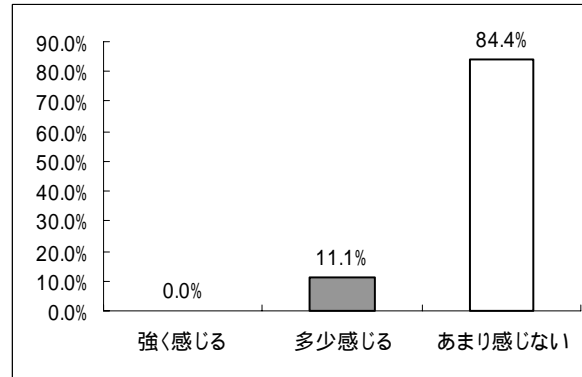

# 図1 幼稚園長・保育所長から見た幼児の状況

「自己中心的な園児」「コミュニケーションがとれない園児」「規範意識のない園児」「自制心のない園児」が増加していると感じている幼稚園長・保育所長が多い。

### 自己中心的な園児の増加傾向

### 弱いものいじめをする園児の増加傾向