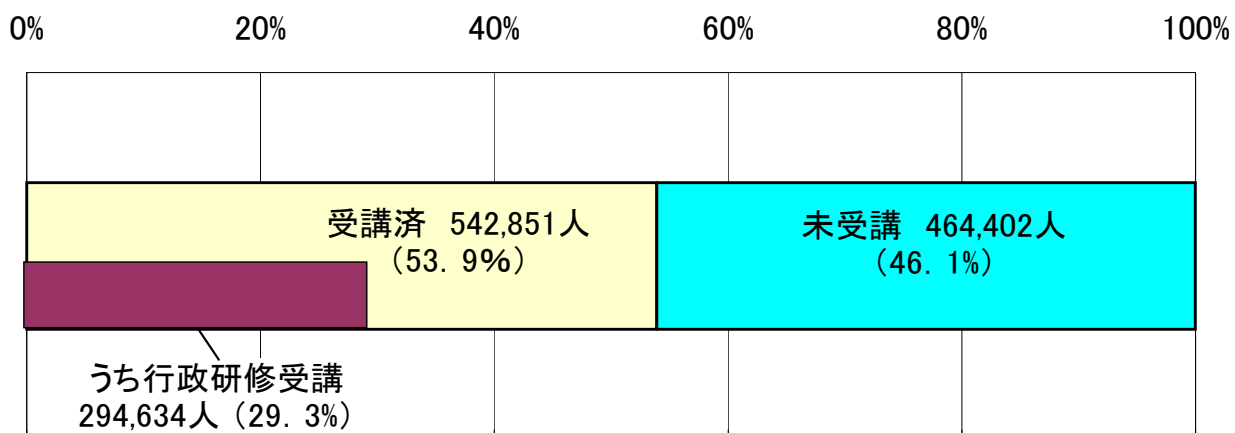

# 教員の特別支援教育に関する研修の受講状況

①国公立計・幼小中高計・教員研修受講率－全国集計グラフ(平成21年度)

②国公立計・幼小中高計・管理職研修受講率－全国集計グラフ(平成21年度)