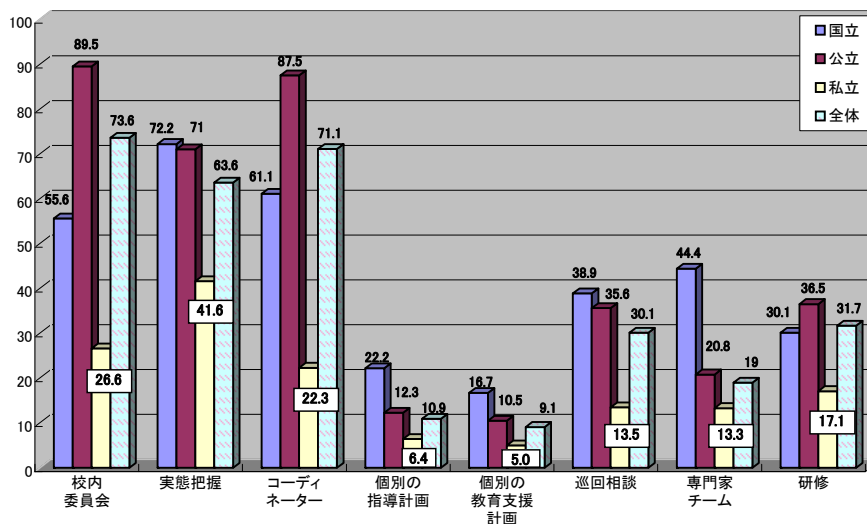

平成20年度特別支援教育体制整備状況調査（抜粋）

国公立計・幼小中高別・項目別実施率－全国集計グラフ（平成20年度）

国公立別・高等学校・項目別実施率－全国集計グラフ（平成20年度）

公立高等学校・項目別実施率－全国集計グラフ（平成18～20年度）