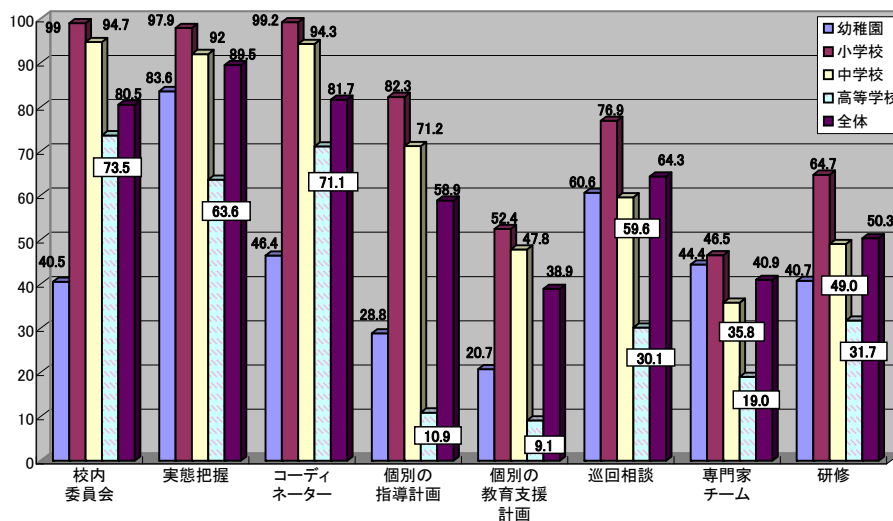

平成20年度特別支援教育体制整備状況調査（抜粋）

国公立計・幼小中高別・項目別実施率－全国集計グラフ（平成20年度）

国公立別・高等学校・項目別実施率－全国集計グラフ（平成20年度）

公立高等学校・項目別実施率－全国集計グラフ（平成18～20年度）