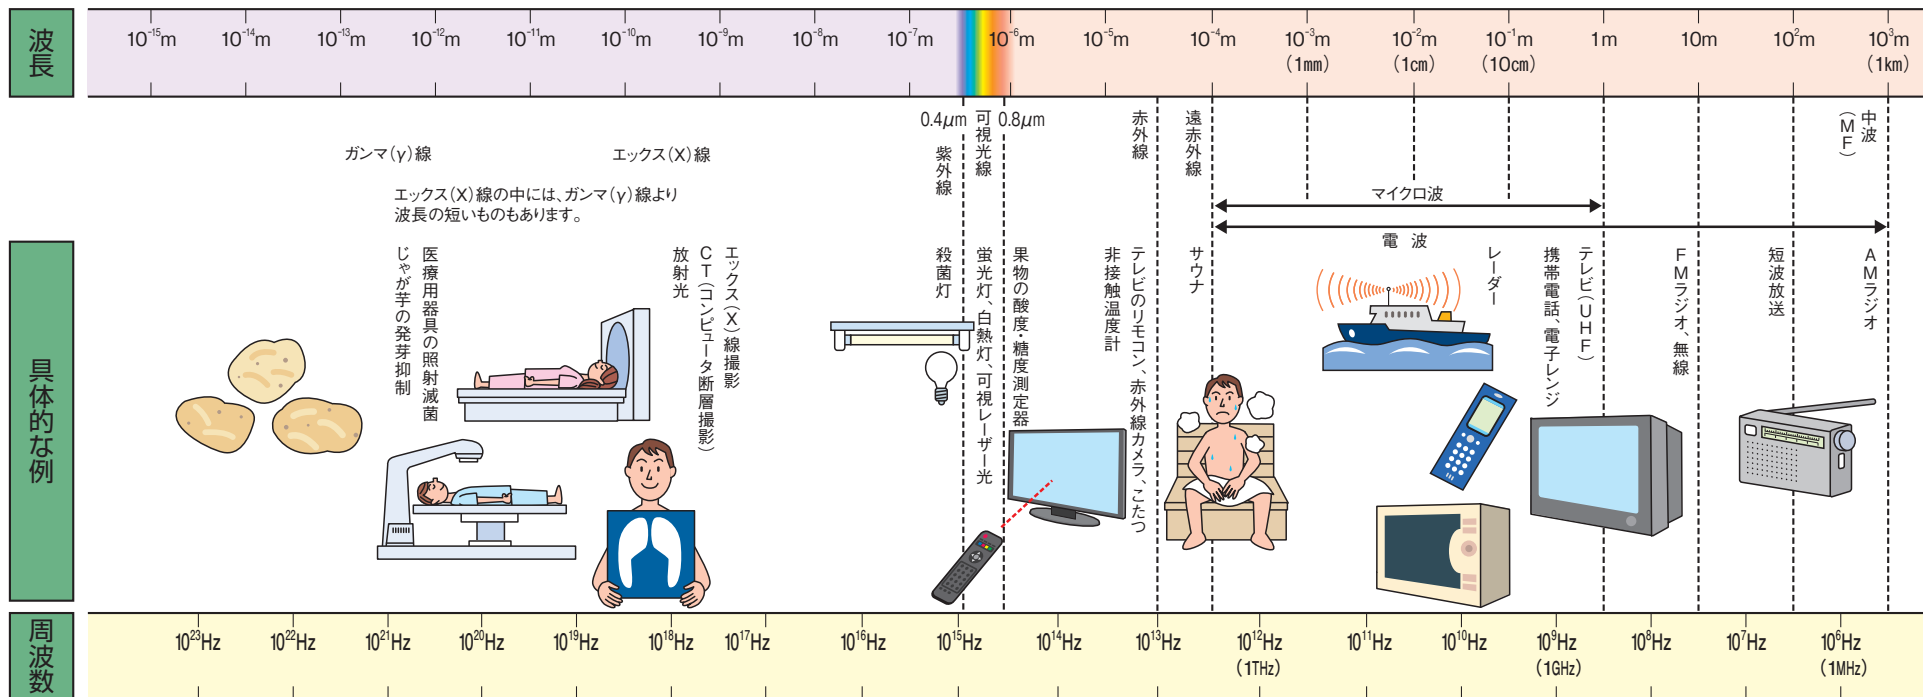

《電磁波のなかま》

出典：(独)日本原子力研究開発機構「放射線ってなんだろう？」

(掲載ページ：生徒用P. 7~8)