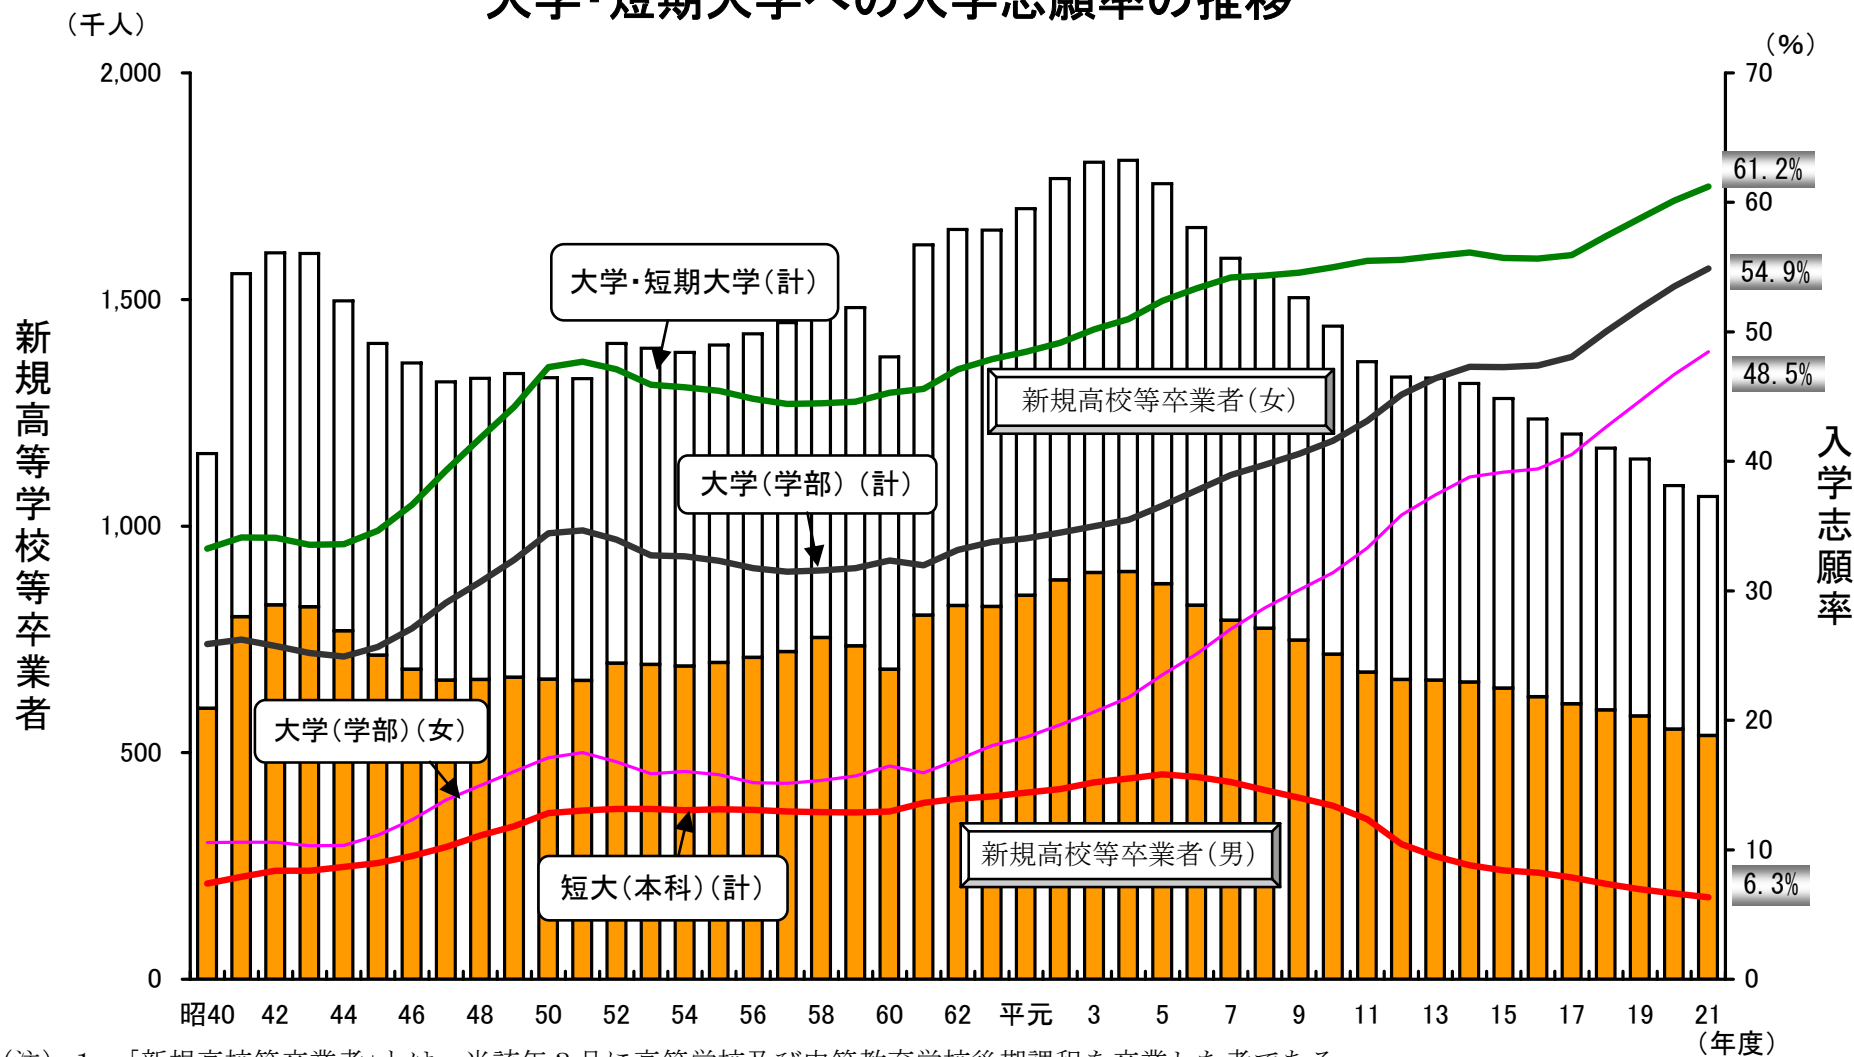

大学・短期大学への入学志願率の推移

(注) 1 「新規高校等卒業者」とは、当該年3月に高等学校及び中等教育学校後期課程を卒業した者である。
 2 「入学志願率」とは、当該年3月に高等学校及び中等教育学校後期課程を卒業した者のうち、大学(学部)及び短期大学(本科)に入学志願した者(実人数)の占める比率である。