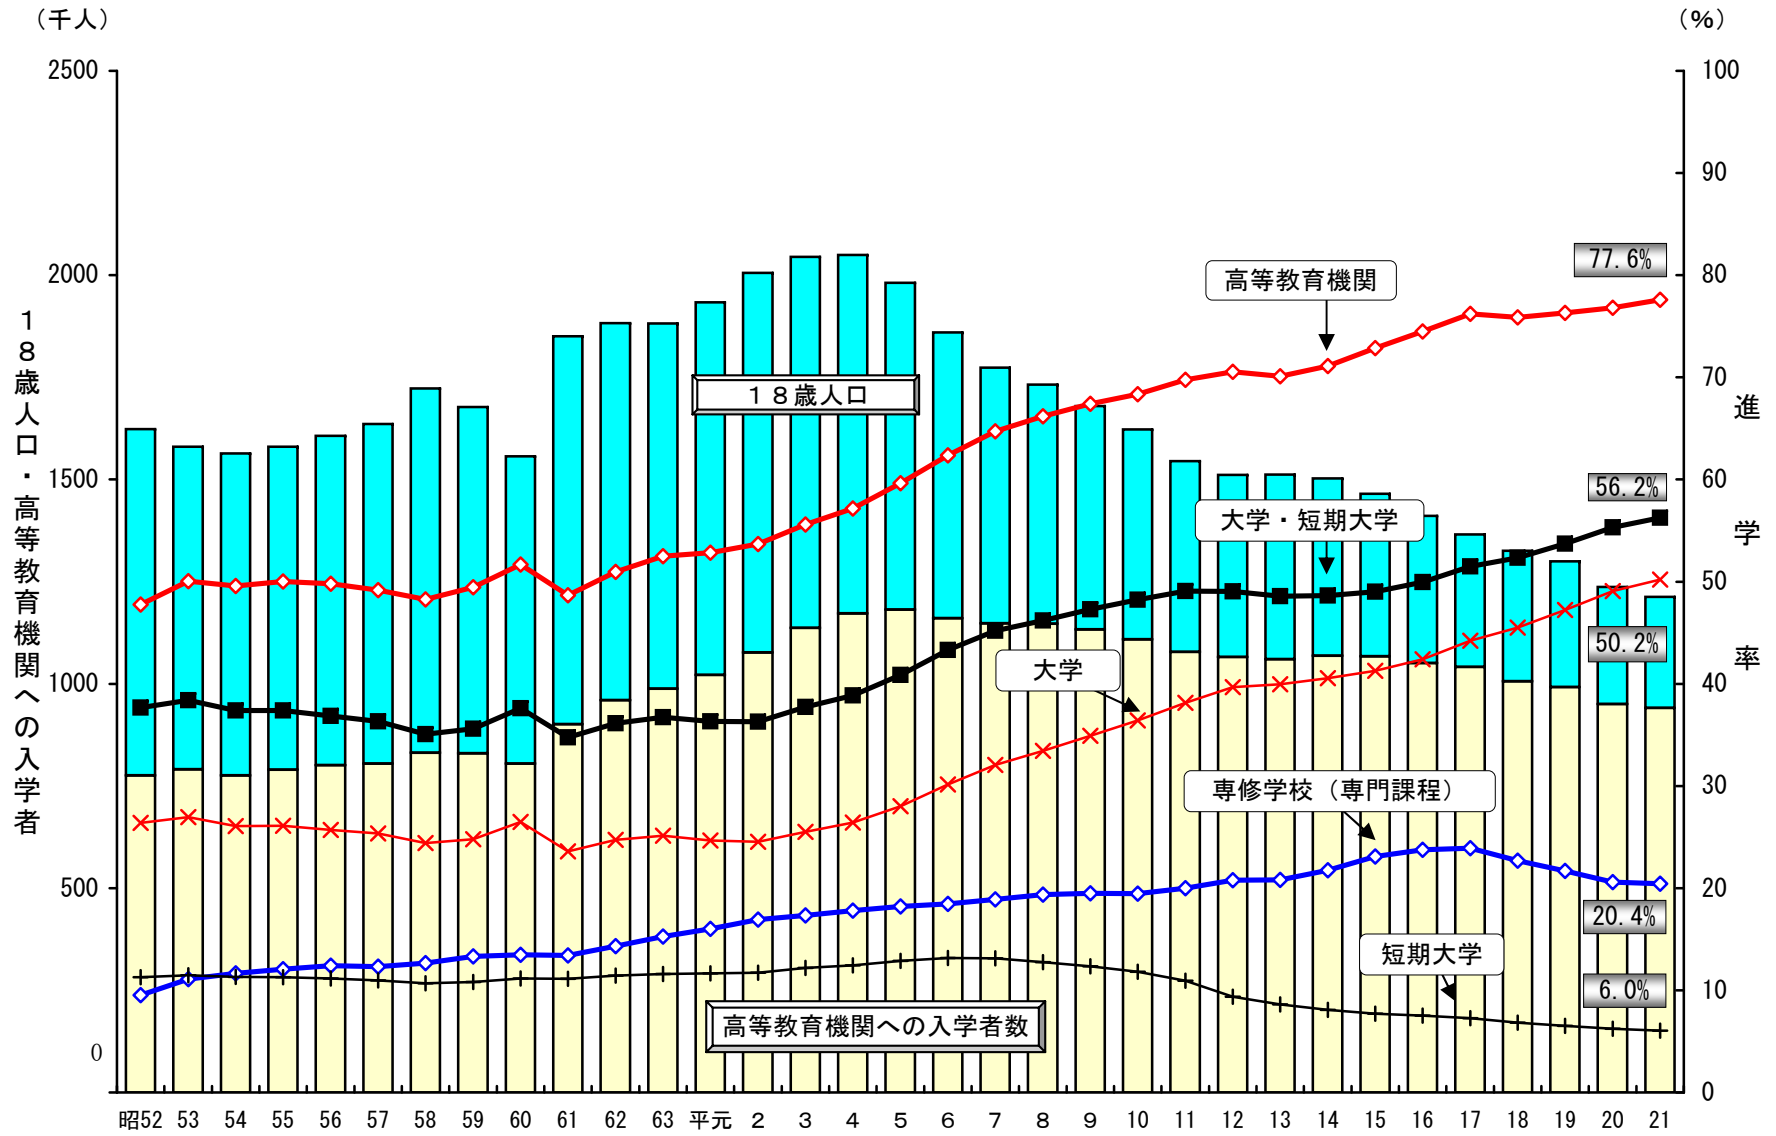

高等教育機関への入学状況(過年度高卒者等を含む)の推移

(注) 18歳人口とは3年前の中学校卒業生及び中等教育学校前期課程修了者数をいう。