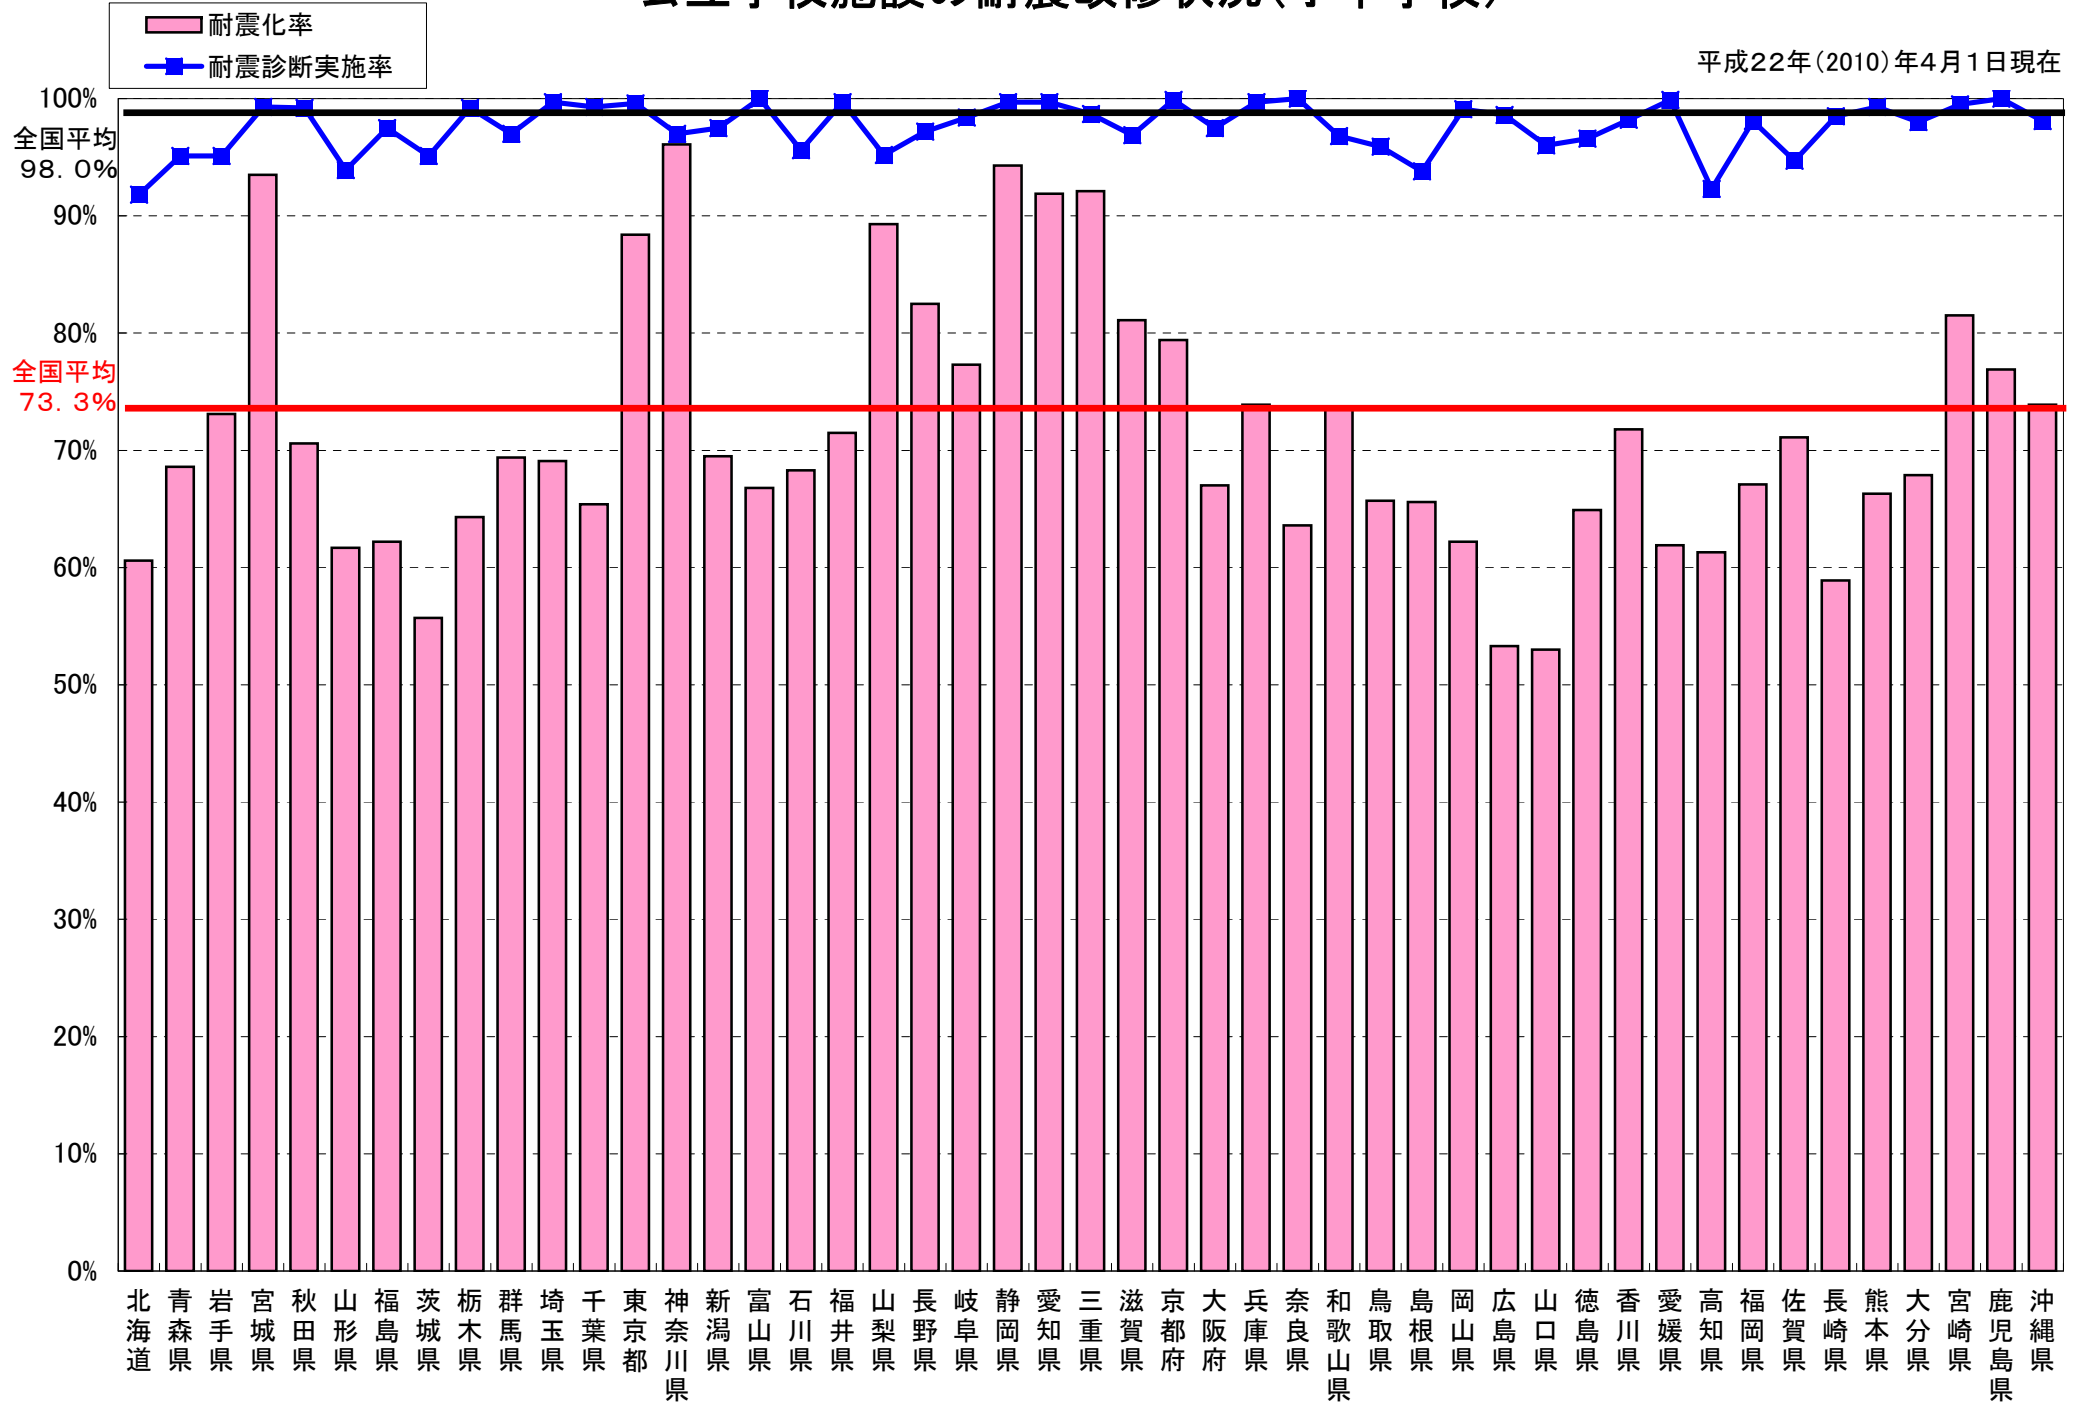

公立学校施設の耐震改修状況(幼稚園)

平成22年(2010)年4月1日現在

公立学校施設の耐震改修状況(小中学校)

平成22年(2010)年4月1日現在

公立学校施設の耐震改修状況(高等学校)

平成22年(2010)年4月1日現在

公立学校施設の耐震改修状況(特別支援学校)

平成22年(2010)年4月1日現在