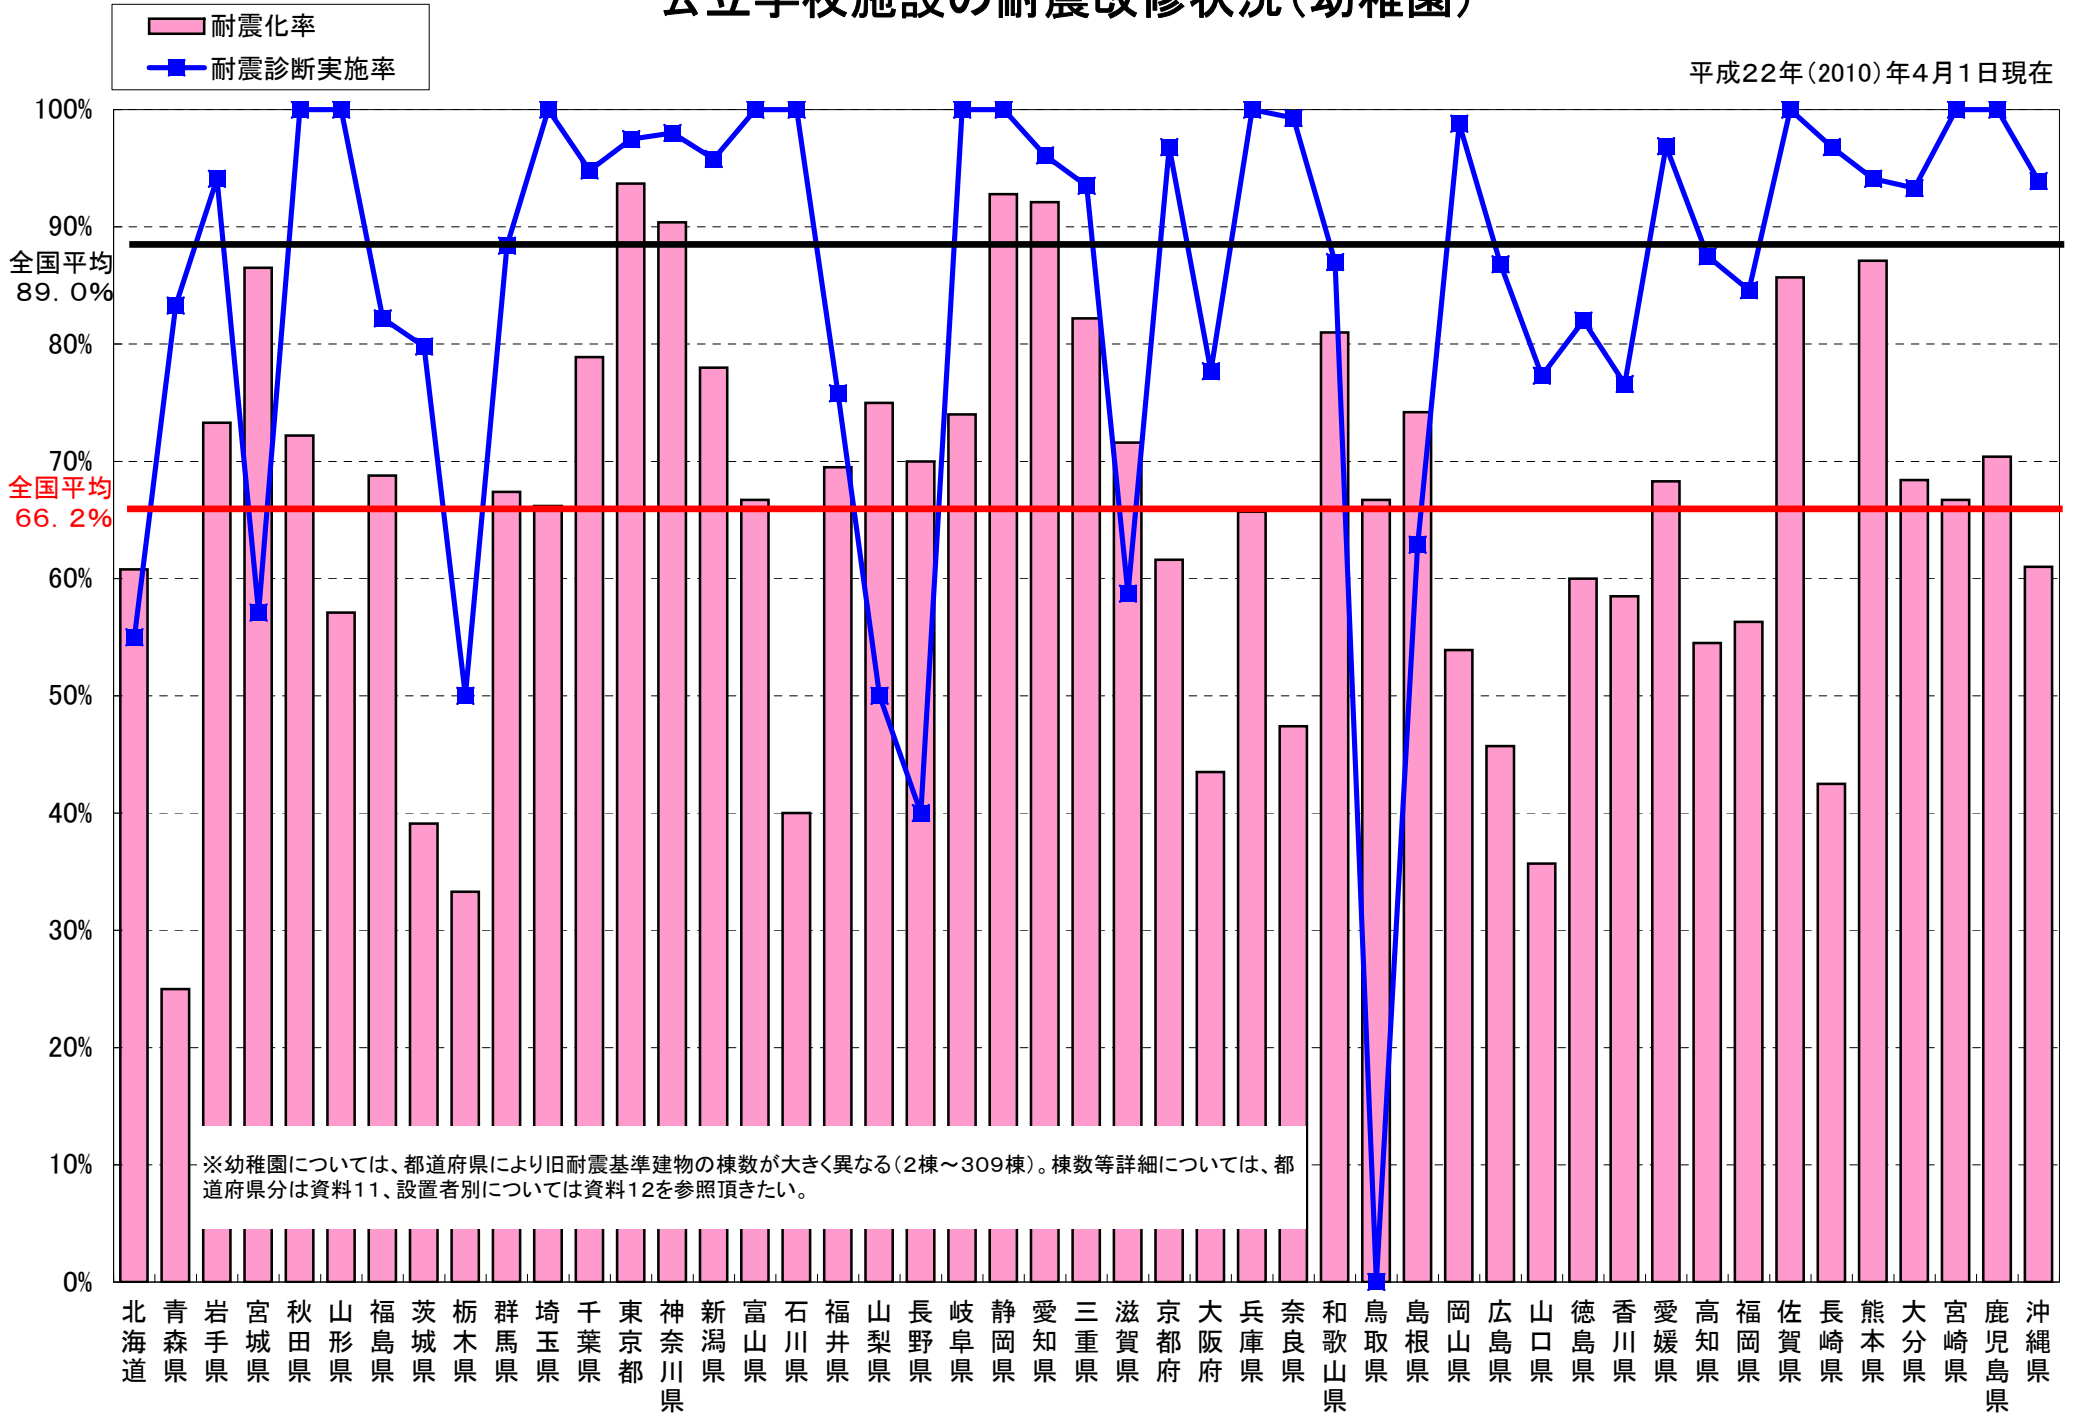

公立学校施設の耐震改修状況(幼稚園)

平成22年(2010)年4月1日現在

公立学校施設の耐震改修状況(小中学校)

平成22年(2010)年4月1日現在

公立学校施設の耐震改修状況(高等学校)

平成22年(2010)年4月1日現在

公立学校施設の耐震改修状況(特別支援学校)

平成22年(2010)年4月1日現在