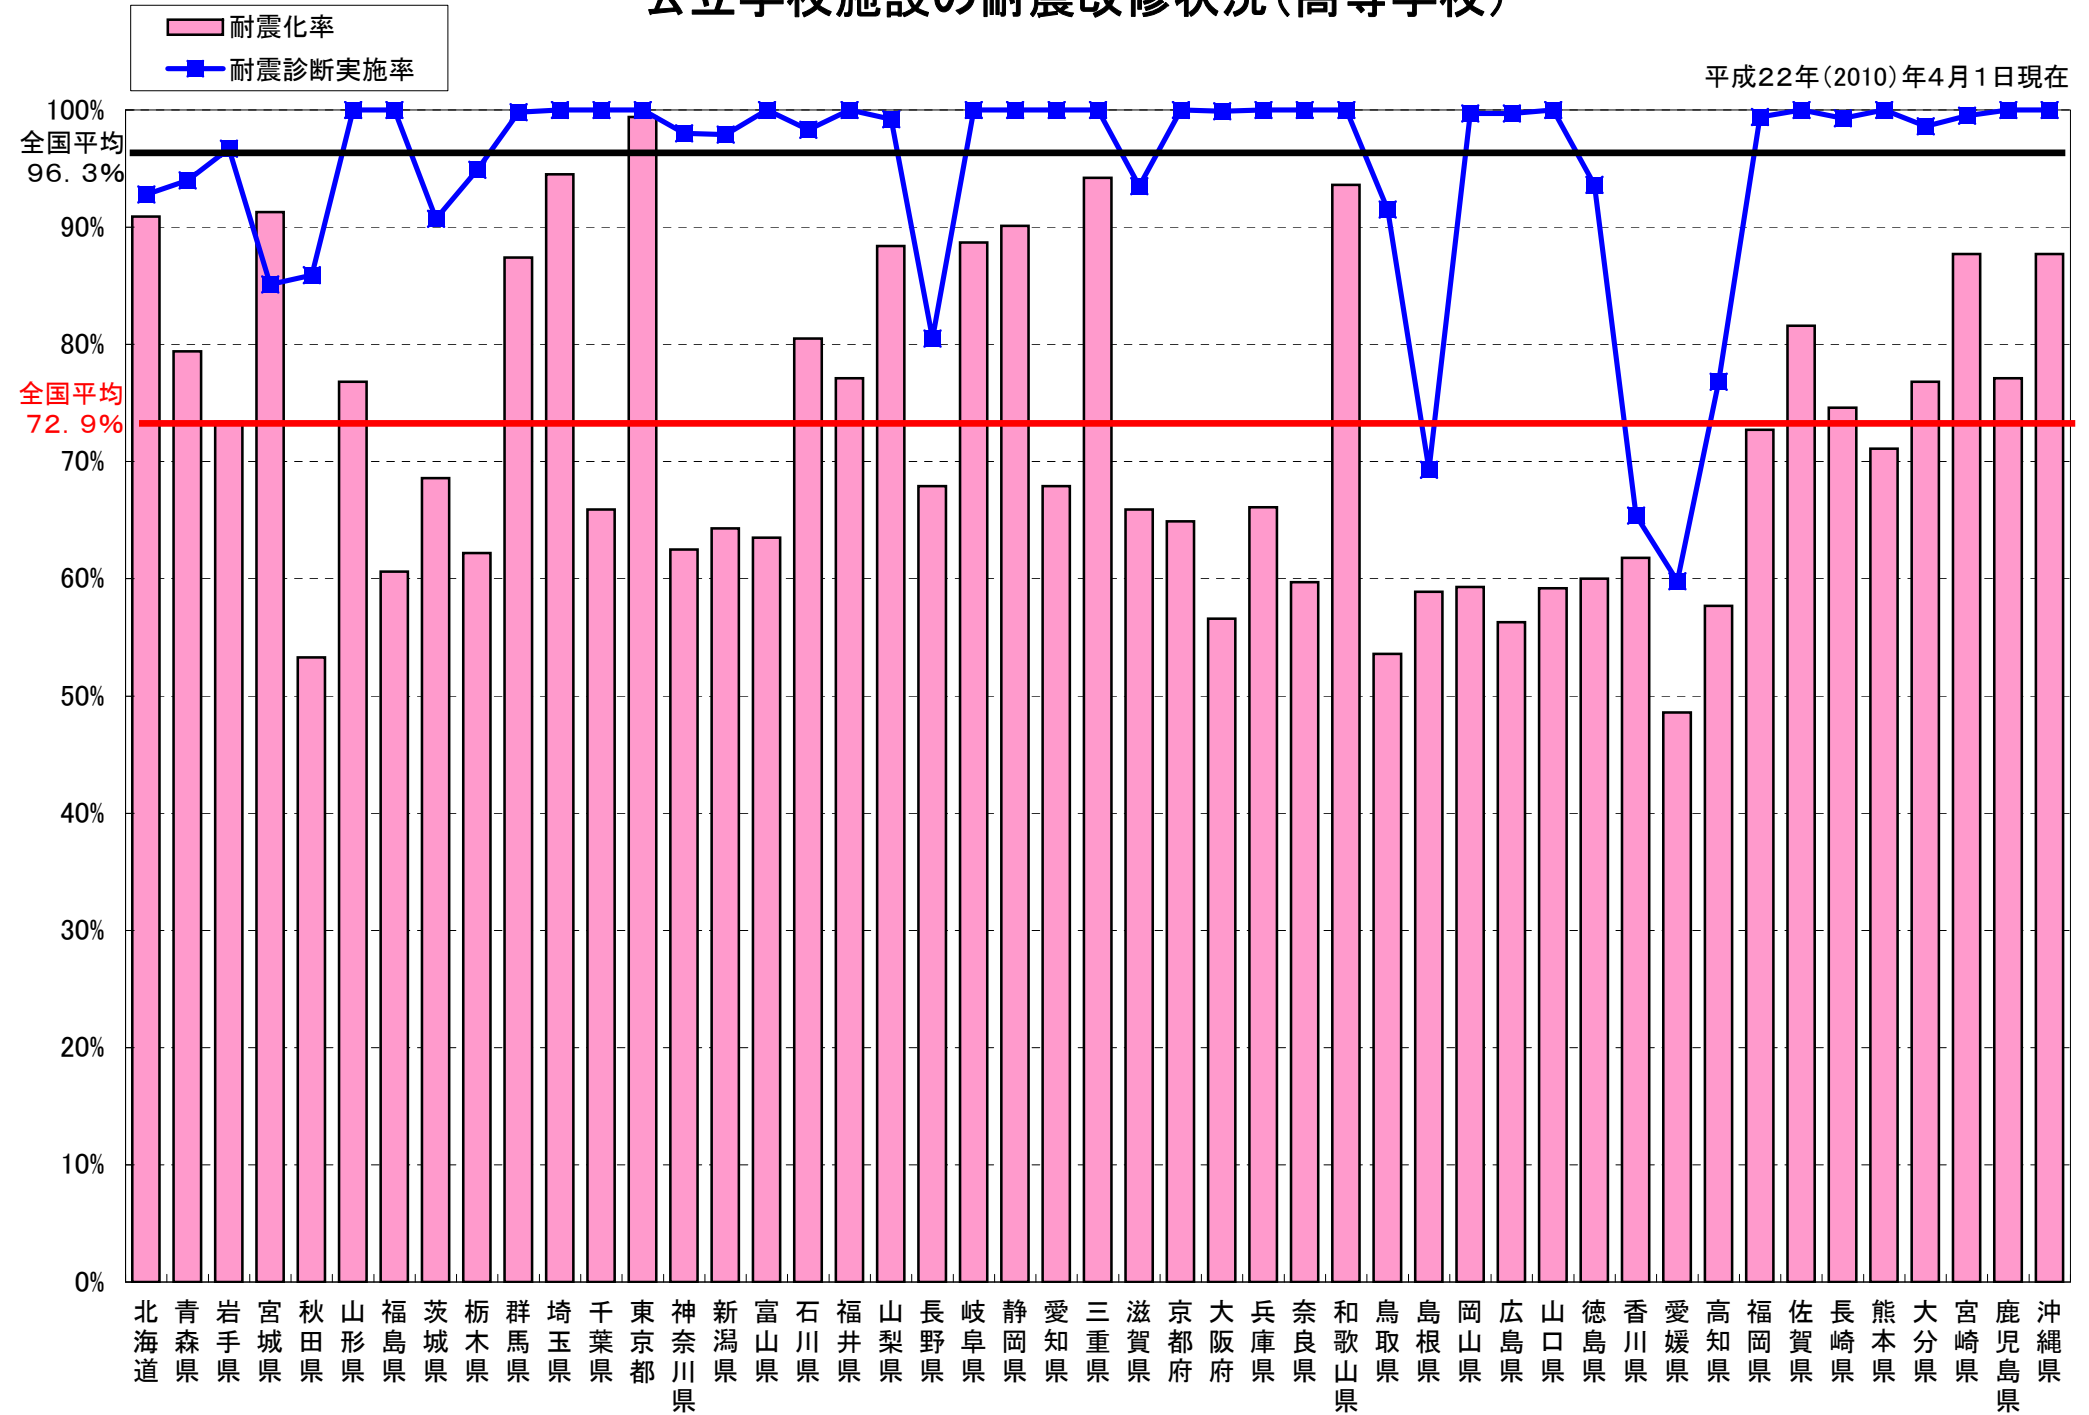

公立学校施設の耐震改修状況(幼稚園)

平成22年(2010)年4月1日現在

公立学校施設の耐震改修状況(小中学校)

平成22年(2010)年4月1日現在

公立学校施設の耐震改修状況(高等学校)

平成22年(2010)年4月1日現在

公立学校施設の耐震改修状況(特別支援学校)

平成22年(2010)年4月1日現在