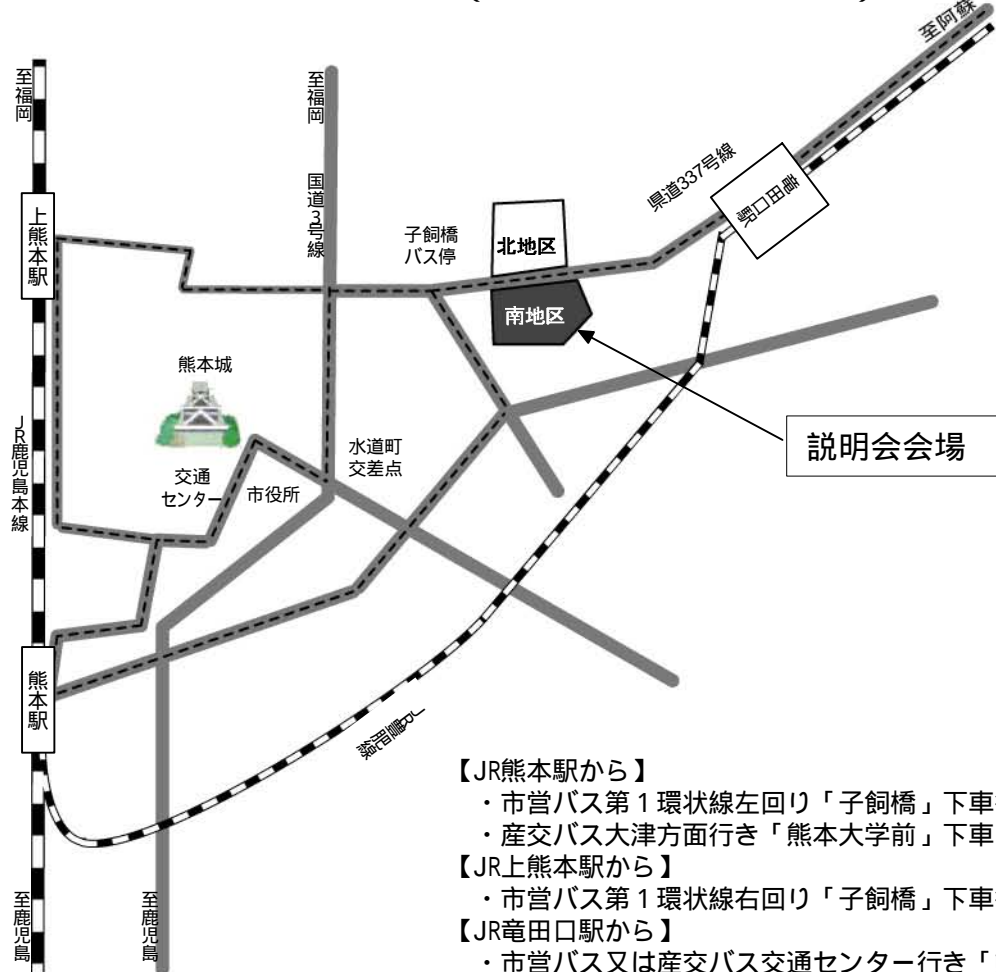

熊本大学工学部 2号館223号室（黒髪南地区キャンパス）案内図

【JR熊本駅から】

- ・市営バス第1環状線左回り「子飼橋」下車徒歩10分
- ・産交バス大津方面行き「熊本大学前」下車

【JR上熊本駅から】

- ・市営バス第1環状線右回り「子飼橋」下車徒歩10分

【JR竜田口駅から】

- ・市営バス又は産交バス交通センター行き「熊本大学前」下車

【熊本空港から】

- ・空港リムジンバス熊本駅行き「通町筋」下車，
「水道町」から市営バス竜田口駅行き・楠団地行き
又は産交バス大津・武蔵ヶ丘方面行き「熊本大学前」下車

【交通センターから】

- ・市営バス竜田口駅・楠団地行き、大津・吹田団地行き又は武蔵ヶ丘行き「熊本大学前」下車

【黒髪南地区キャンパス】

平成21年度科学研究費補助金
公募要領等説明会会場
(工学部2号館223号室)