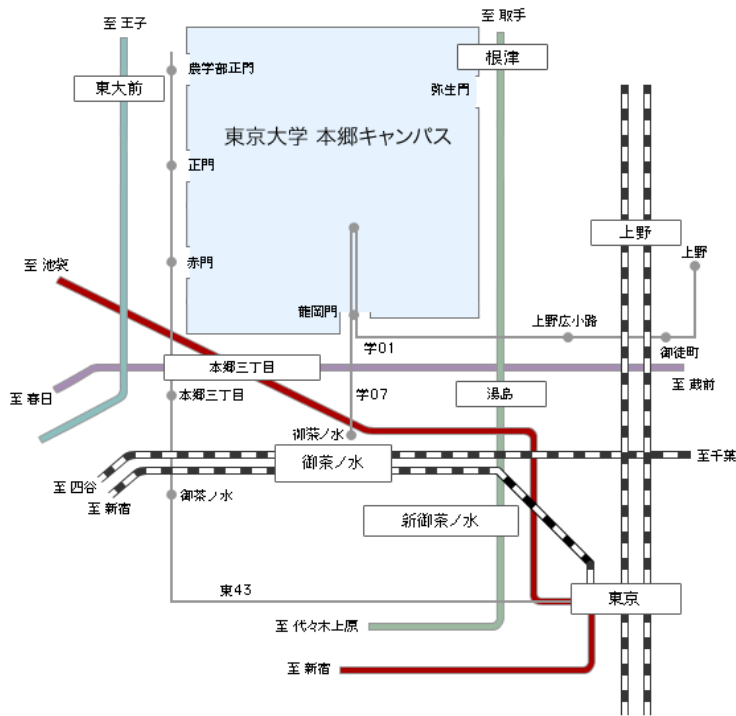

○ 東京大学本郷キャンパス大講堂（安田講堂）案内図

(所在地：東京都文京区本郷7-3-1)

最寄り駅	所要時間
本郷三丁目 (地下鉄丸の内線、大江戸線)	徒歩8分
湯島駅又は根津駅 (地下鉄千代田線)	徒歩8分
東大前駅 (地下鉄南北線)	徒歩5分

(会場名：安田講堂（東京大学本郷キャンパス内）)