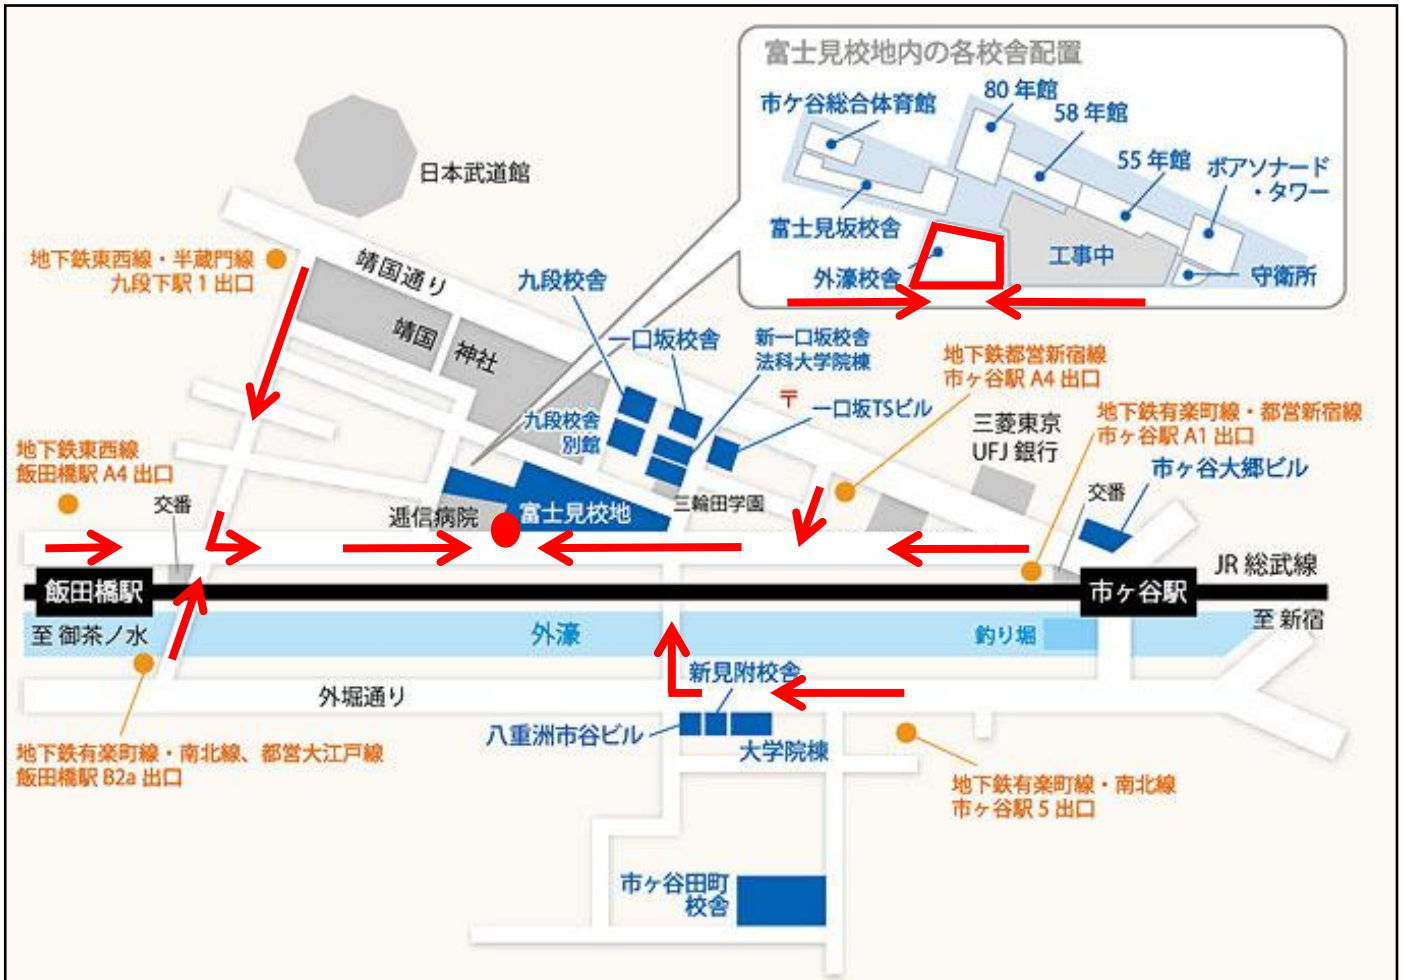

「平成 28 年度科学研究費助成事業公募要領等説明会」会場案内図

【関東・甲信越地区(B)】

法政大学市ヶ谷キャンパス(富士見校地)外濠校舎 6 階薩埵(さった)ホール
〒102-8160 東京都千代田区富士見 2-17-1

最寄り駅からのアクセス

【JR 線】 総武線: 市ヶ谷駅または飯田橋駅下車徒歩 10 分

【地下鉄線】 都営新宿線: 市ヶ谷駅下車徒歩 10 分

【地下鉄線】 東京メトロ有楽町線: 市ヶ谷駅または飯田橋駅下車徒歩 10 分

【地下鉄線】 東京メトロ東西線: 飯田橋駅下車徒歩 10 分

【地下鉄線】 東京メトロ南北線: 市ヶ谷駅または飯田橋駅下車徒歩 10 分

【地下鉄線】 都営大江戸線: 飯田橋駅下車徒歩 10 分