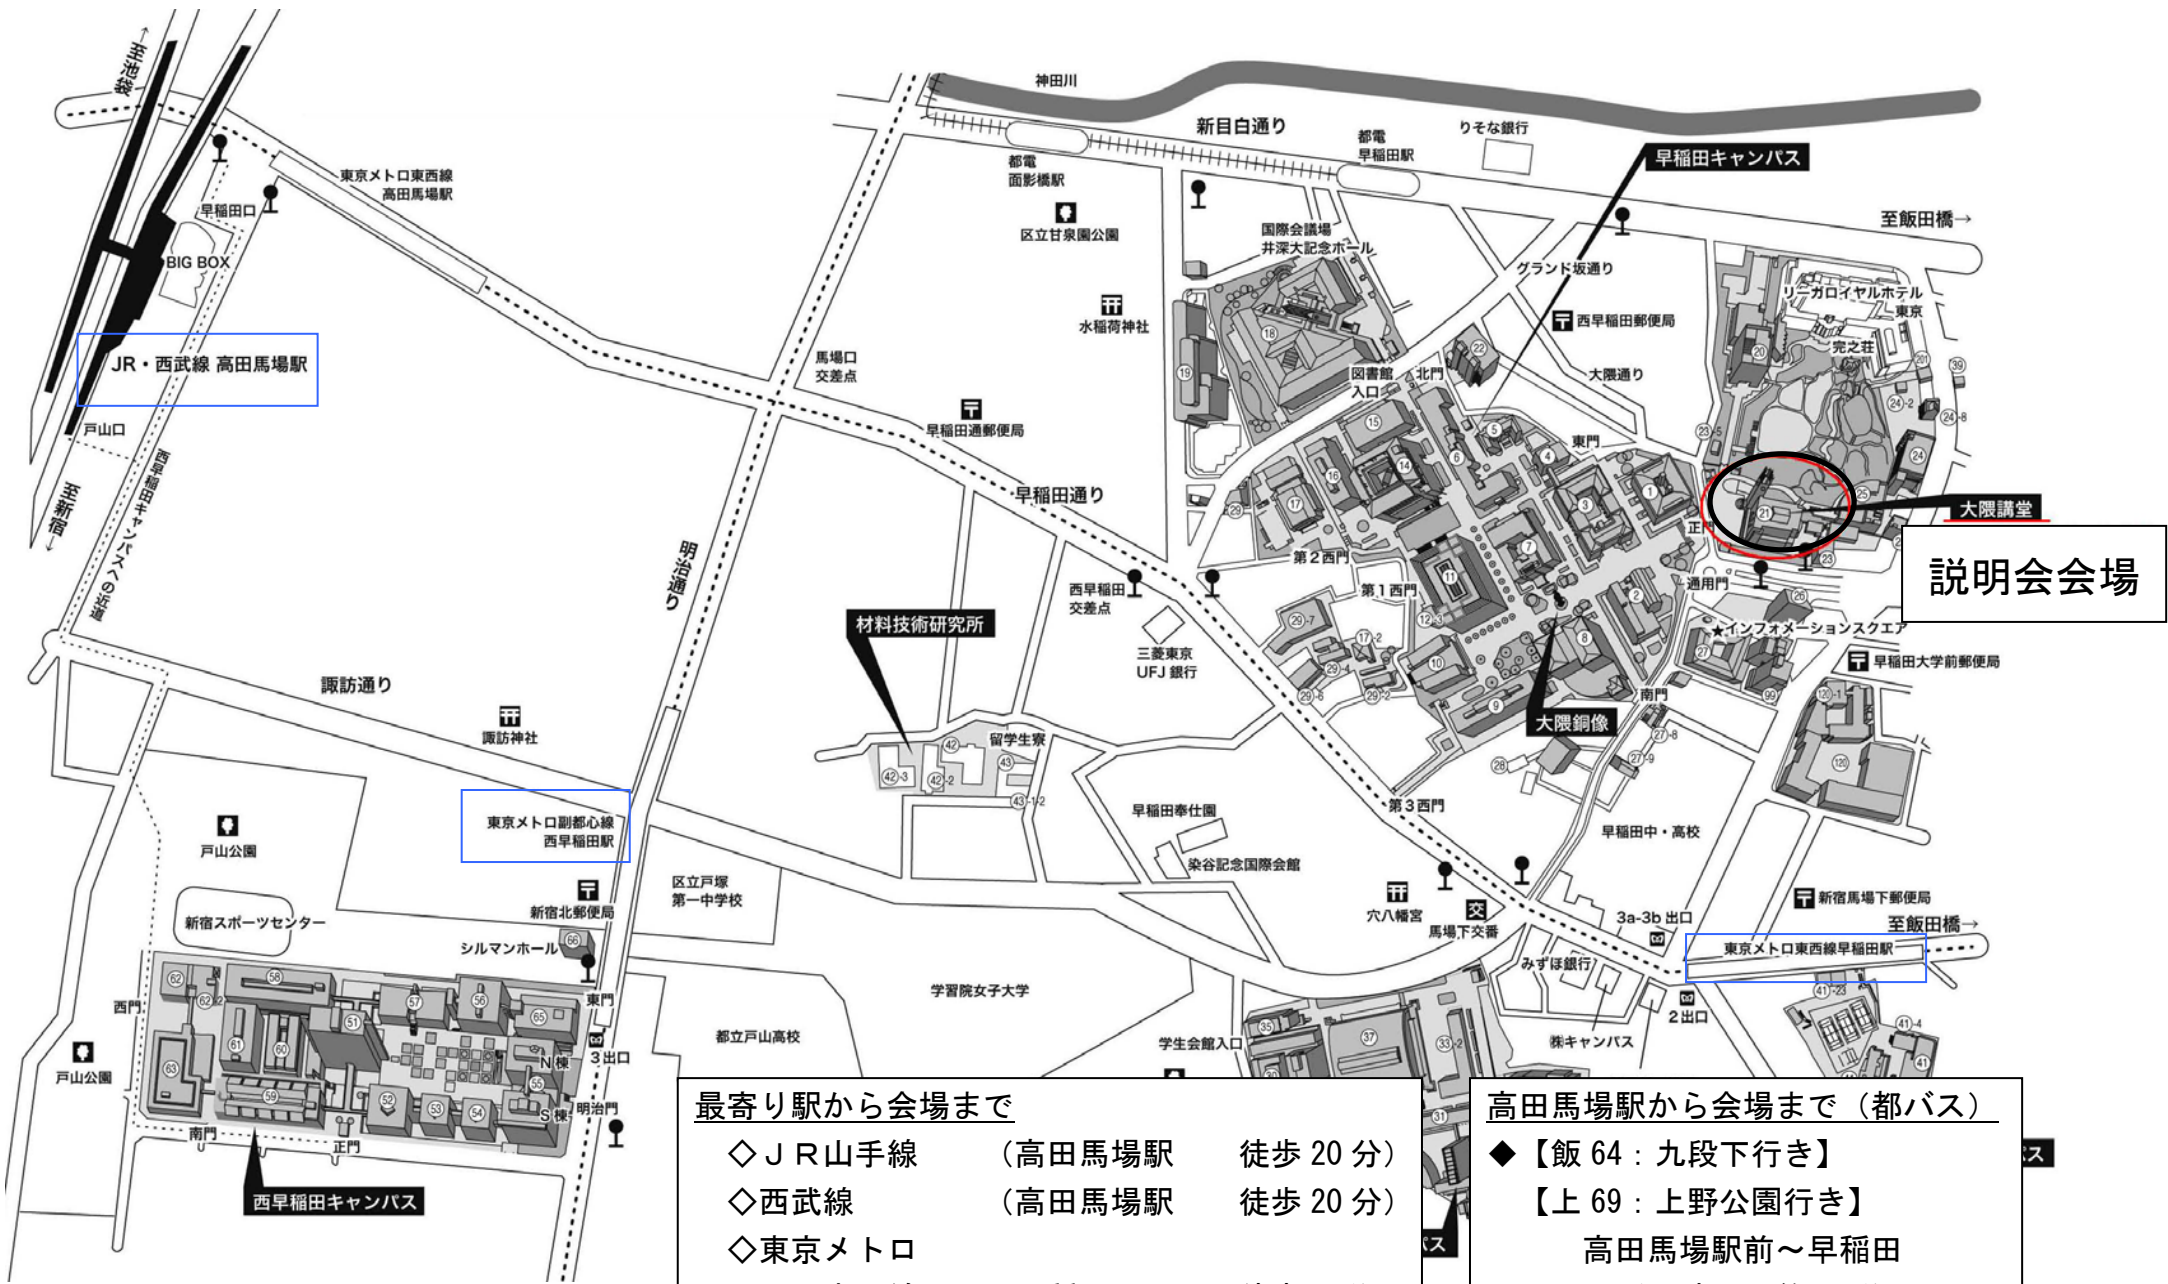

○早稲田大学 早稲田キャンパス大隈講堂 案内図

最寄り駅から会場まで

| | | |
|---------|---------|--------|
| ◇ JR山手線 | (高田馬場駅) | 徒歩 20分 |
| ◇ 西武線 | (高田馬場駅) | 徒歩 20分 |
| ◇ 東京メトロ | | |
| ・ 東西線 | (早稲田駅) | 徒歩 5分 |
| ・ 副都心線 | (西早稲田駅) | 徒歩 17分 |

高田馬場駅から会場まで (都バス)

◆【飯 64 : 九段下行き】

【上 69 : 上野公園行き】

高田馬場駅前～早稲田
(所要時間 約 12分)