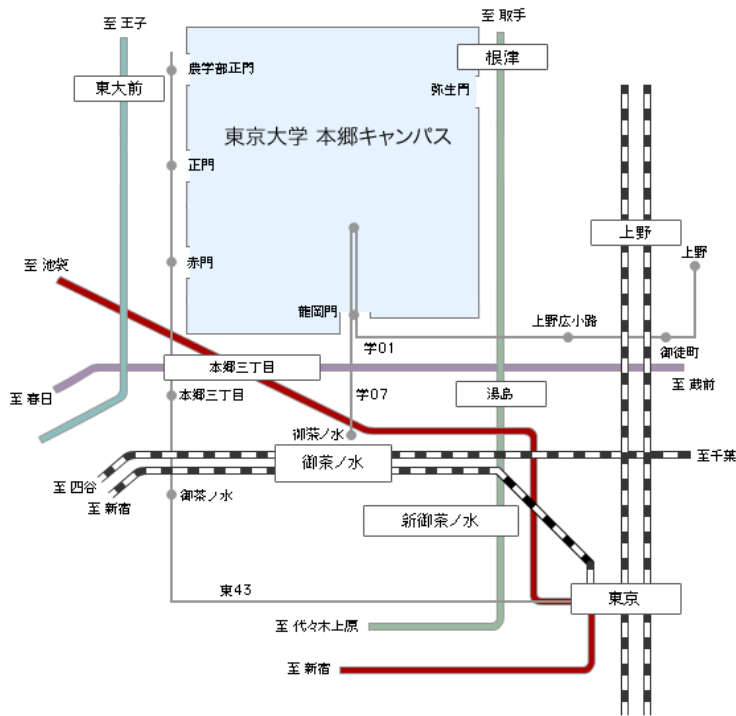

○ 東京大学本郷キャンパス案内図

(住所：東京都文京区本郷7-3-1)

最寄り駅	所要時間
本郷三丁目 (地下鉄丸の内線、大江戸線)	徒歩8分
湯島駅又は根津駅 (地下鉄千代田線)	徒歩8分
東大前駅 (地下鉄南北線)	徒歩5分

(会場名：安田講堂 (東京大学本郷キャンパス内))