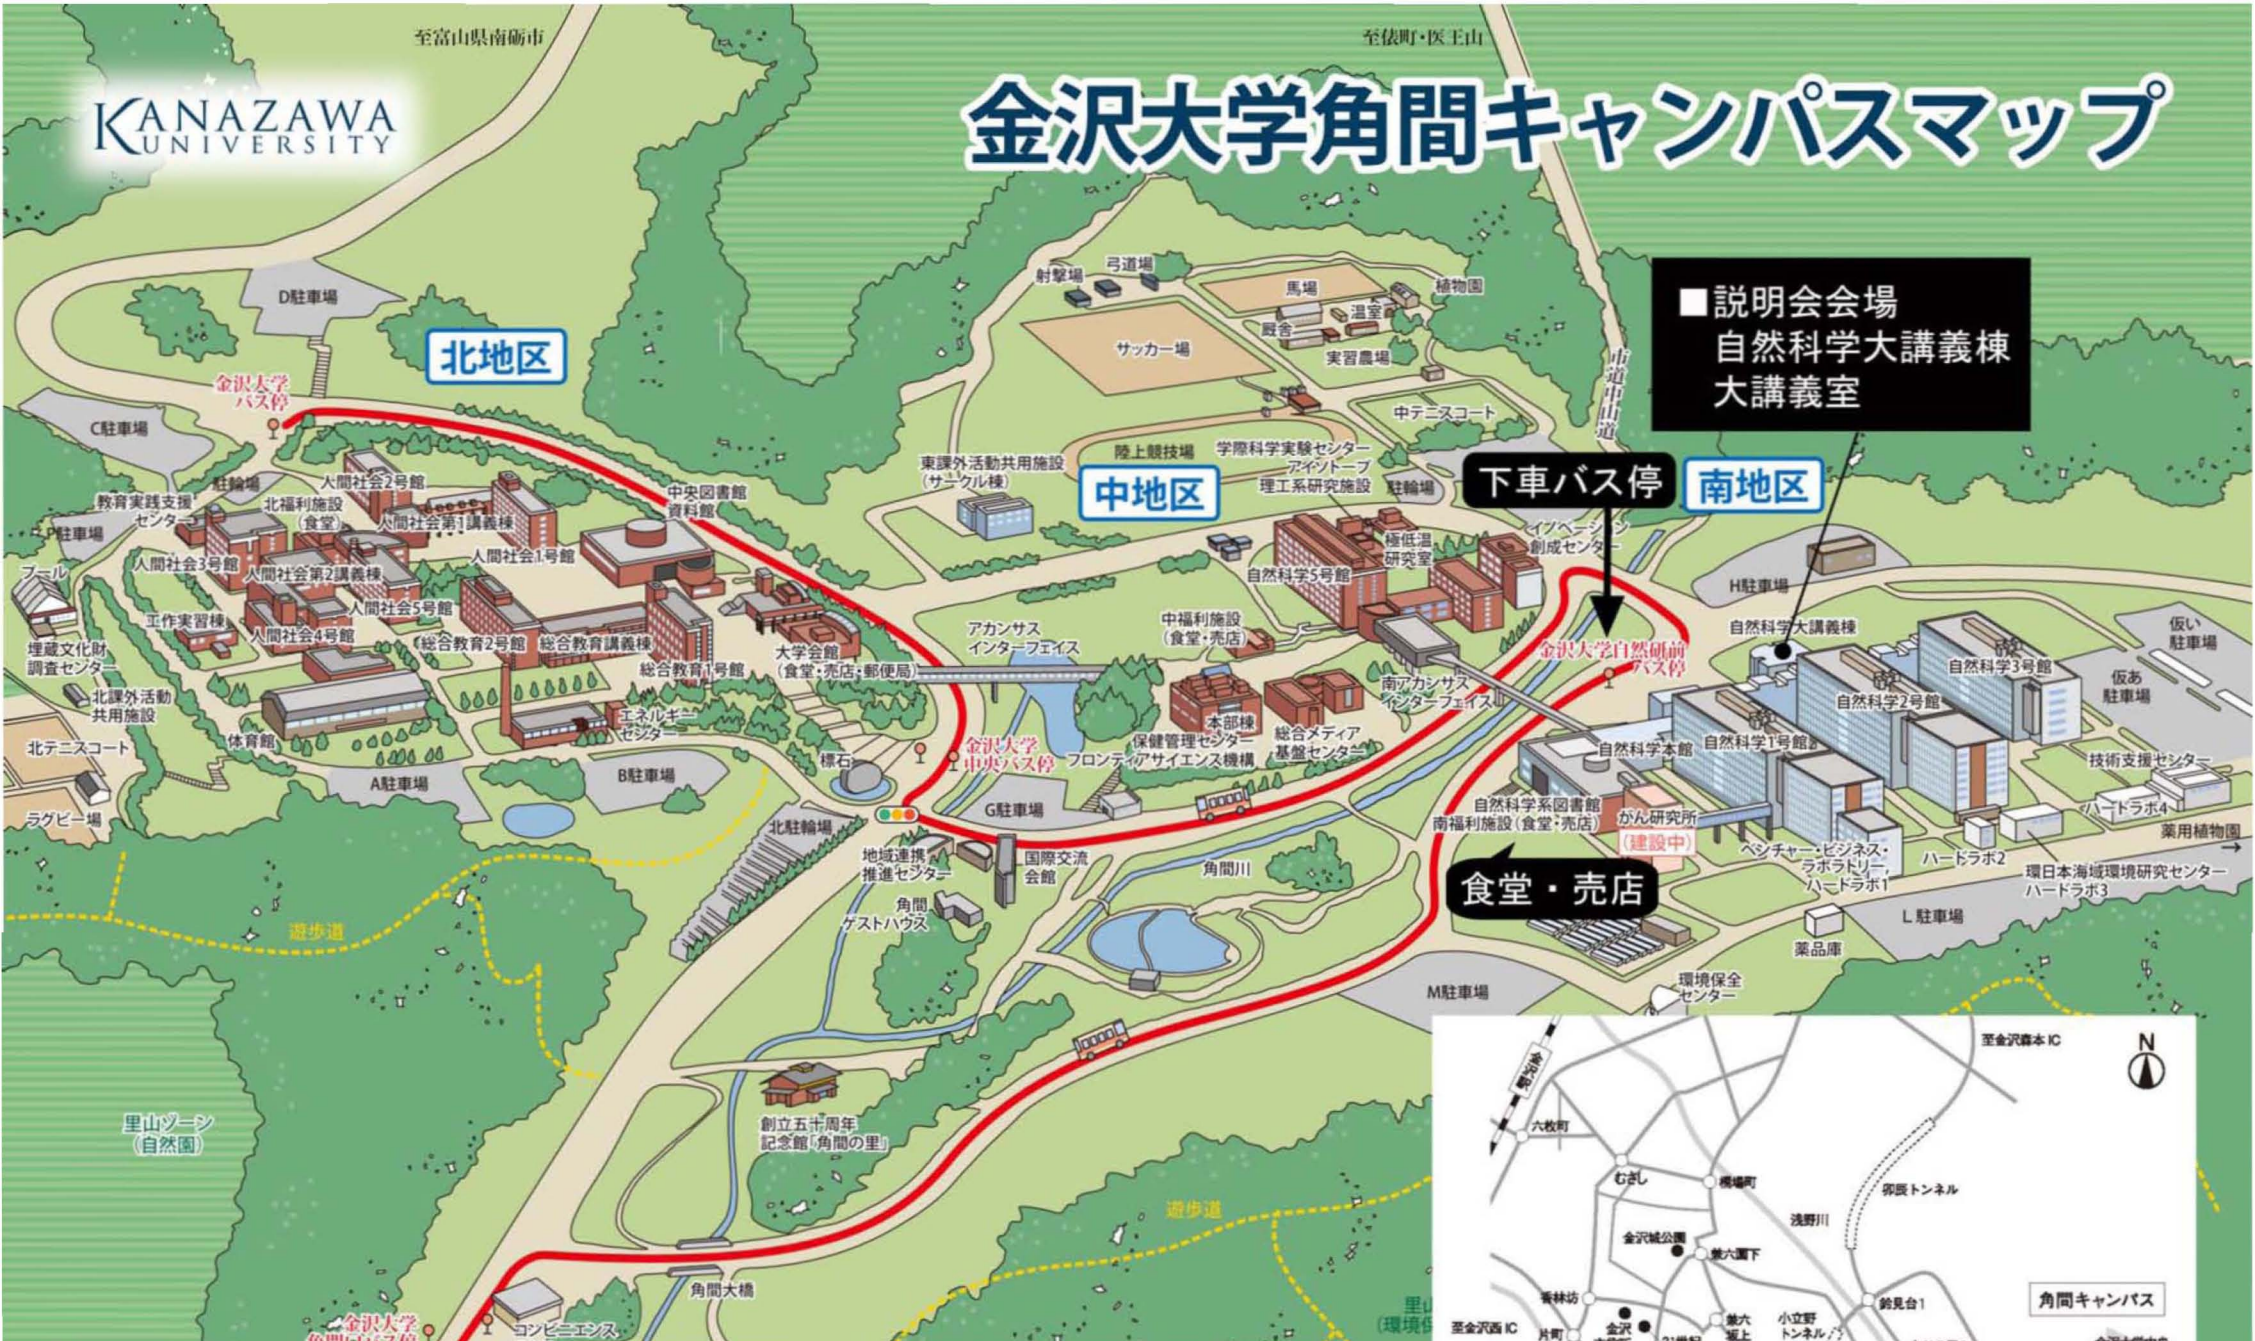

金沢大学角間キャンパスマップ

■説明会会場
自然科学大講義棟
大講義室

下車バス停 南地区

食堂・売店

<<JR金沢駅から金沢大学角間キャンパスまでのアクセス>>
北陸鉄道バス利用 金沢駅東口6番乗場発 93・94・97系統・金沢大学行き
「金沢大学自然研前バス停」下車（35分程度）