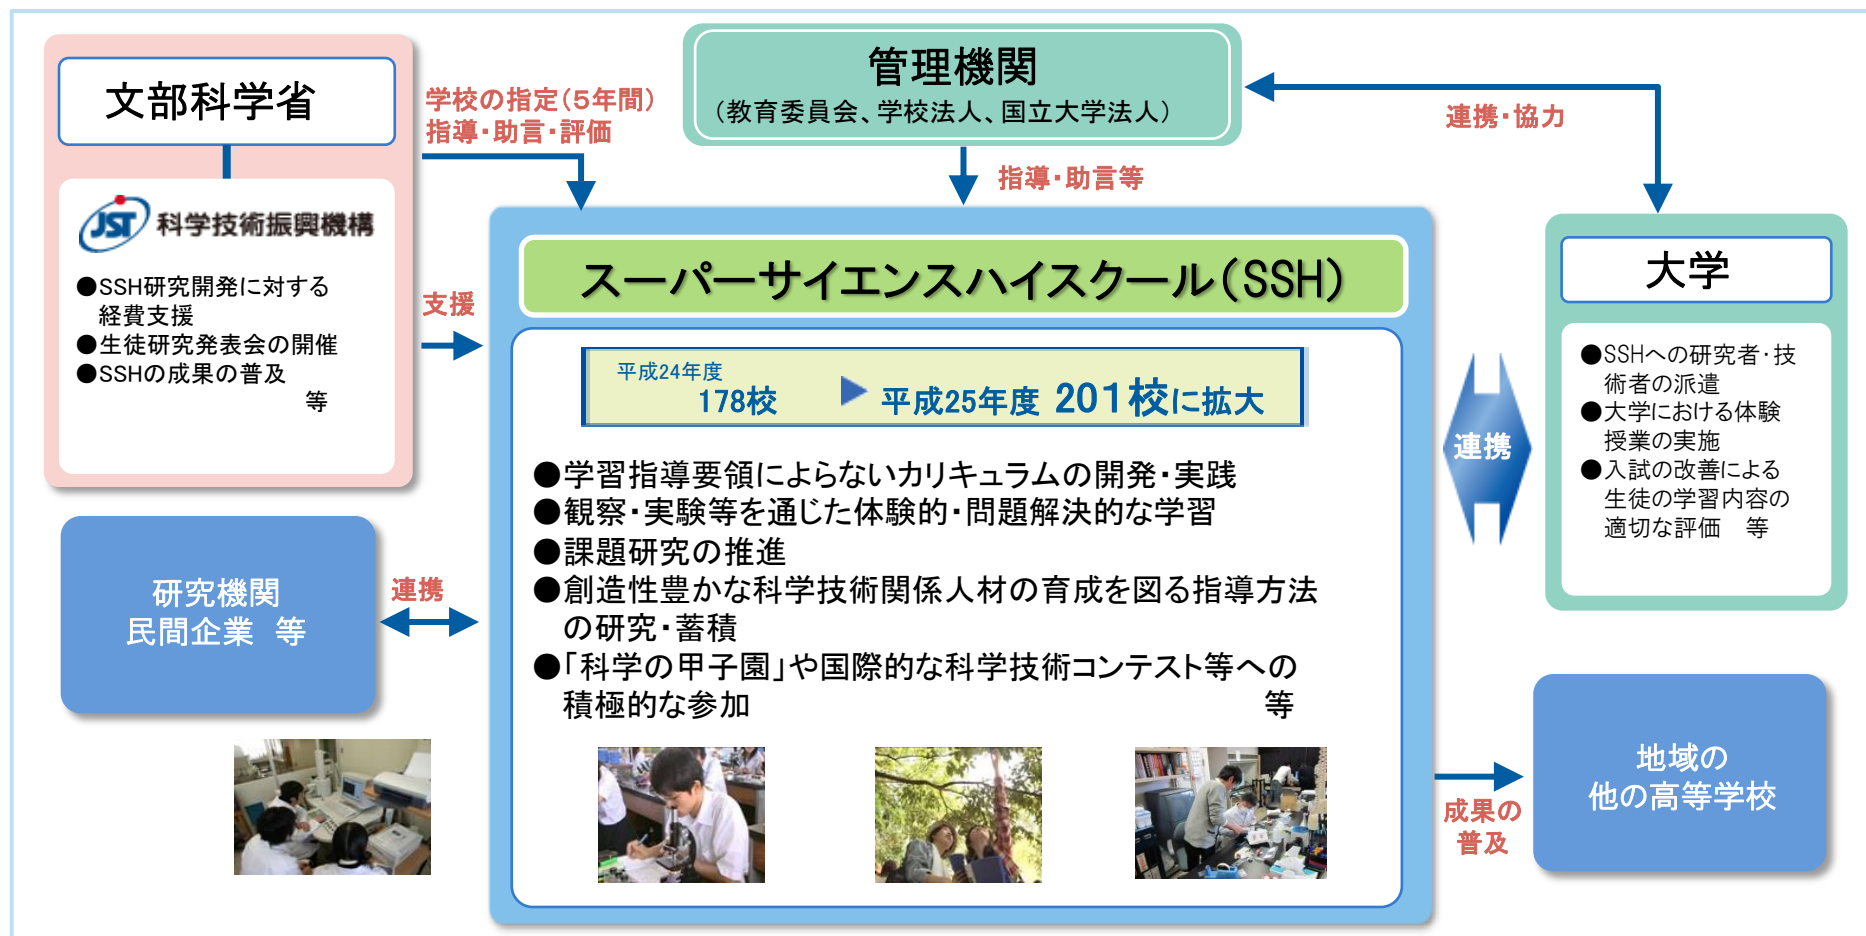

スーパーサイエンスハイスクール

平成25年度予算額：2,952百万円
(平成24年度予算額：2,757百万円)

参考3

※運営費交付金中の推計額を含む

方針

・「科学技術基本計画」（平成23年8月19日閣議決定）
国は、次代を担う科学技術関係人材の育成を目指すスーパーサイエンスハイスクール（SSH）への支援を一層充実するとともに、その成果を広く他の学校に普及するための取組を進める。

概要

将来の国際的な科学技術関係人材を育成するために、先進的な理数系教育を実施する高等学校等をスーパーサイエンスハイスクール（SSH）として指定して支援を実施