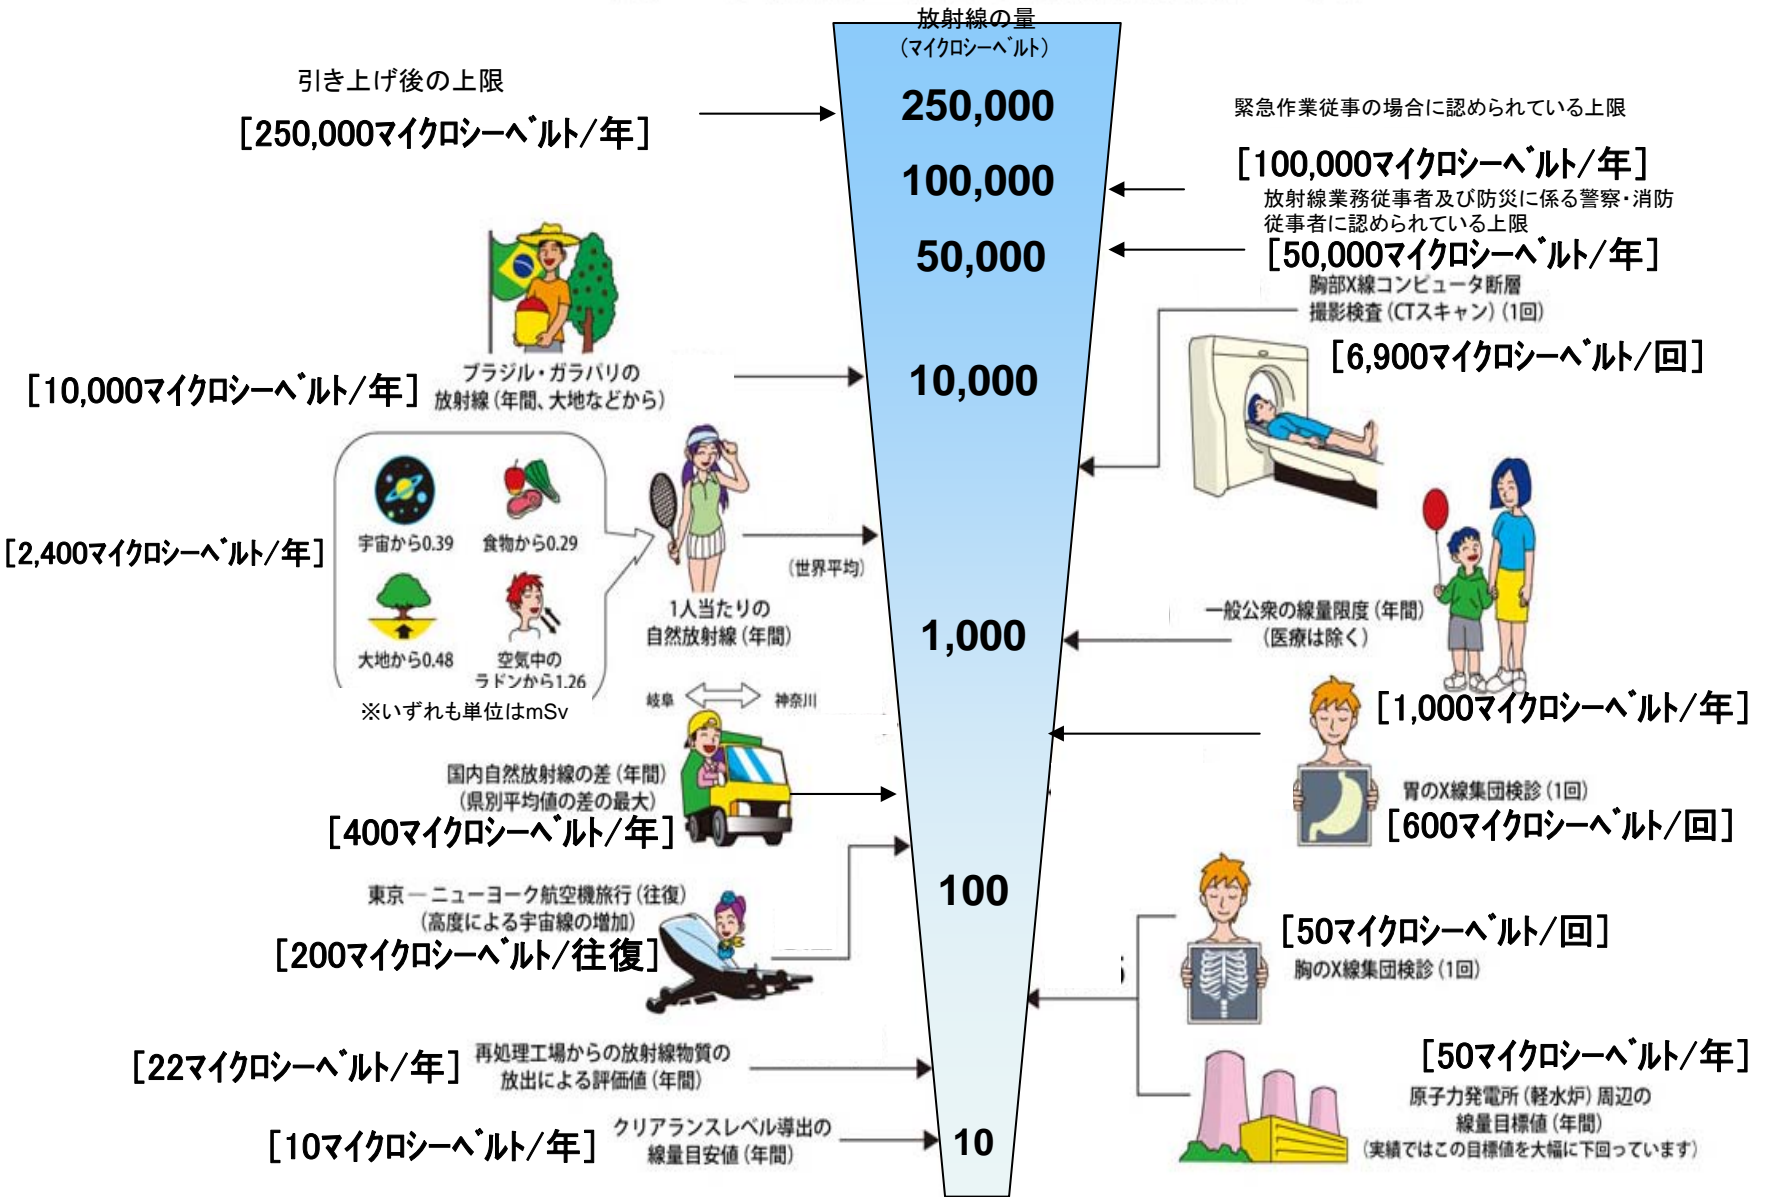

保育園・幼稚園・小学校については、身長の高さを考慮して校舎外の50cm高さで判断
中学校については1mの高さで判断

*: 教室内の平均値は、任意の3教室の測定結果の平均値

専修学校等空間線量率測定結果

福島県内の学校等調査の結果一覧

調査実施日：平成23年6月23日

No.	所在地	調査対象学校名	調査時刻	空間線量率 ($\mu\text{Sv/h}$)				備考	天候
				校舎外 平均値	コンク リート敷 地値	校舎内平均値			
						窓側	教室中央		
1 m	1 m	1 m	1 m						
103	福島市	大原看護専門学校	14:20		0.7	0.1	0.1	校庭なし	曇
104	福島市	フィジカルムーブメント専門学校	12:45		0.4	0.3	0.2	校庭なし	雨
105	福島市	福島県立総合衛生学院	14:18		0.7	0.5	0.1	校庭なし	曇
106	二本松市	福島介護福祉専門学校	14:42	1.6	0.7	0.4	0.2		曇
110	郡山市	郡山情報ビジネス専門学校	14:37		0.8	0.2	0.3	校庭なし	曇
120	郡山市	福島医療専門学校(本館等)	10:07		0.7	0.3	0.2	校庭なし	雨
	郡山市	福島医療専門学校(鍼灸校舎)	10:29		0.7	0.3	0.2	校庭なし	雨
121	郡山市	駿優予備学校郡山校	14:08		0.6	0.1	0.1	校庭なし	曇
130	相馬市	相馬看護専門学校	12:04		0.1	0.1	0.1	校庭なし	雨

《 日常生活と放射線 》

※ Sv【シーベルト】=放射線の種類による生物効果の定数(※) × Gy【グレイ】

※ X線、γ線では 1