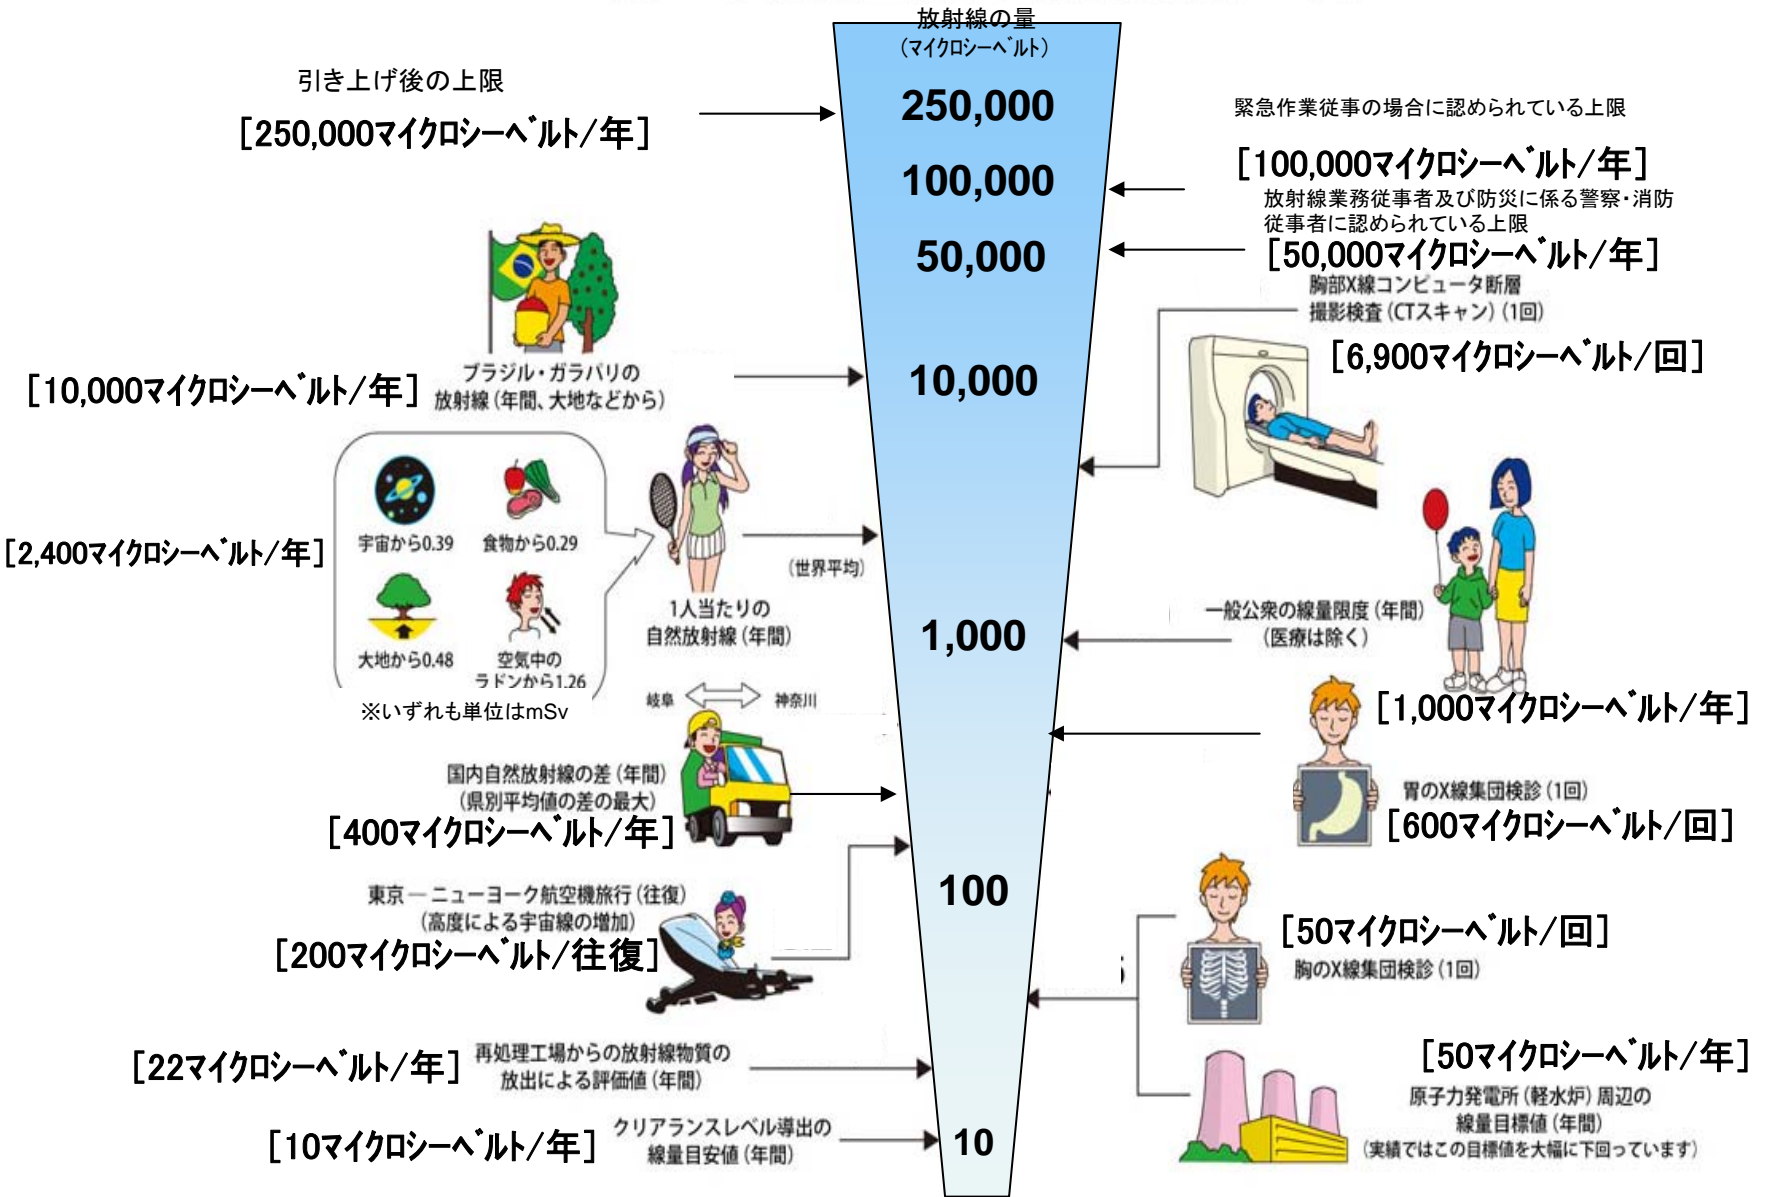

保育園・幼稚園・小学校については、身長の高さを考慮して校舎外の50cm高さで判断

中学校については1mの高さで判断

参考

校庭等の表面土を盛り土としている学校等の盛り土周辺の空間線量率(5/6測定)

学校番号	線量率( $\mu$ Sv/h)	測定高さ(m)	時刻
郡山市立郡山第二中学校	3.89	1	10:00
	3.85	0.5	10:00
セントポール幼稚園	5.12	0.5	10:42
	6.12	0.5	10:42
郡山市立薫小学校	1.82	1	10:30
	1.87	1	10:30
	2.46	1	10:30
郡山市立郡山第一中学校	2.32	1	12:04
	3.48	1	12:04
	4.28	1	12:04
郡山市立郡山第三中学校	1.8	1	12:30
	2.52	1	12:30
	2.03	1	12:30
伊達市立小国小学校	1.38	1	11:15頃
	1.23	1	11:15頃
伊達市立富成小学校	1.86	1	12:30頃
	1.87	0.5	12:30頃
	2.07	0	12:30頃
	1.58	1	12:30頃
	1.43	0.5	12:30頃
	1.08	1	12:30頃
	0.94	0.5	12:30頃
	1.04	1	12:30頃
0.93	0.5	12:30頃	

# 《 日常生活と放射線 》

※ Sv【シーベルト】=放射線の種類による生物効果の定数(※) × Gy【グレイ】

※ X線、γ線では 1