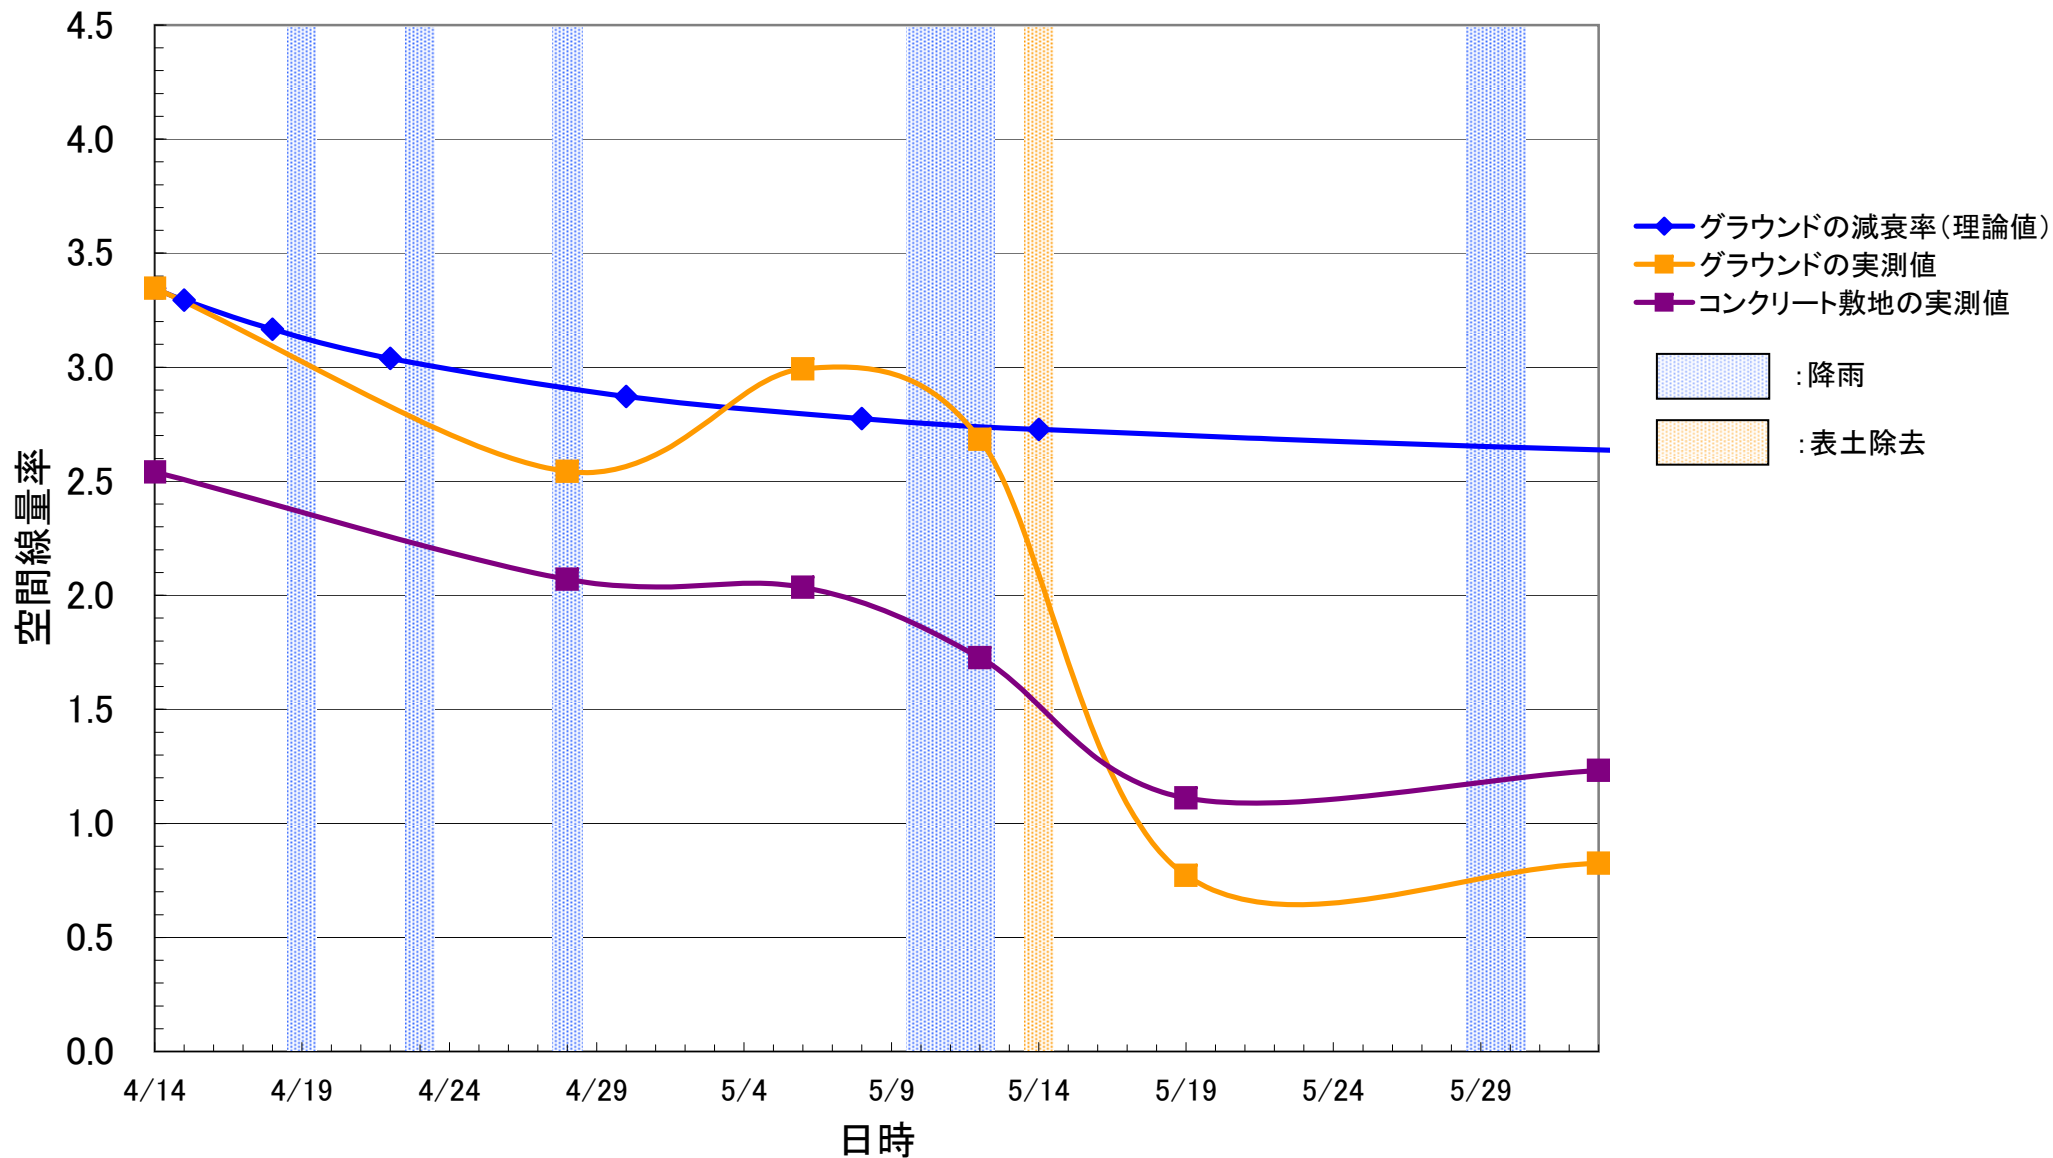

(μ Sv/h)

渡利保育所

(μ Sv/h)

こどものいえ そらまめ

($\mu\text{Sv/h}$)

福島市立渡利中学校

($\mu\text{Sv/h}$)

福島市立渡利幼稚園