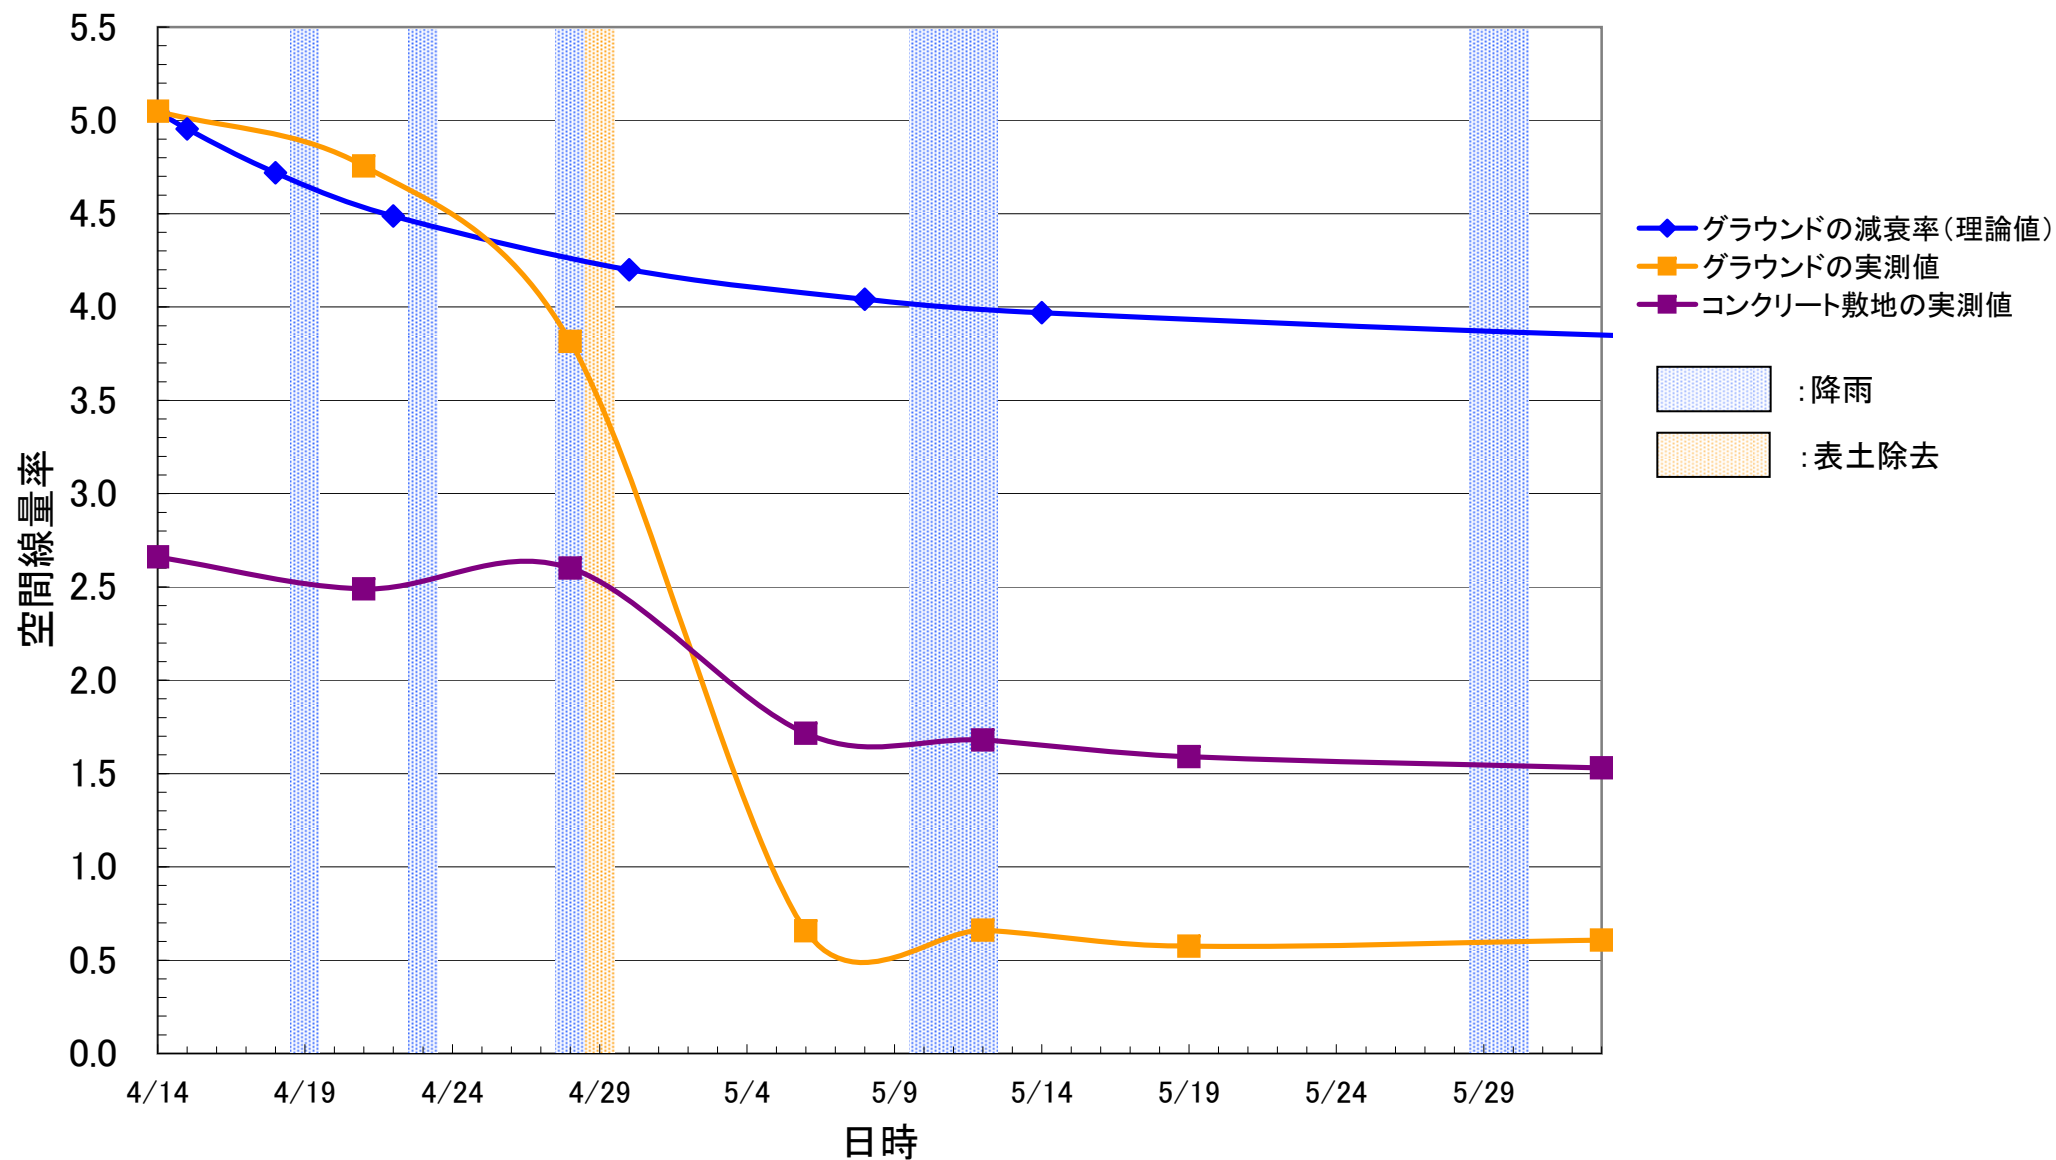

伊達市立富成小学校

($\mu\text{Sv/h}$)