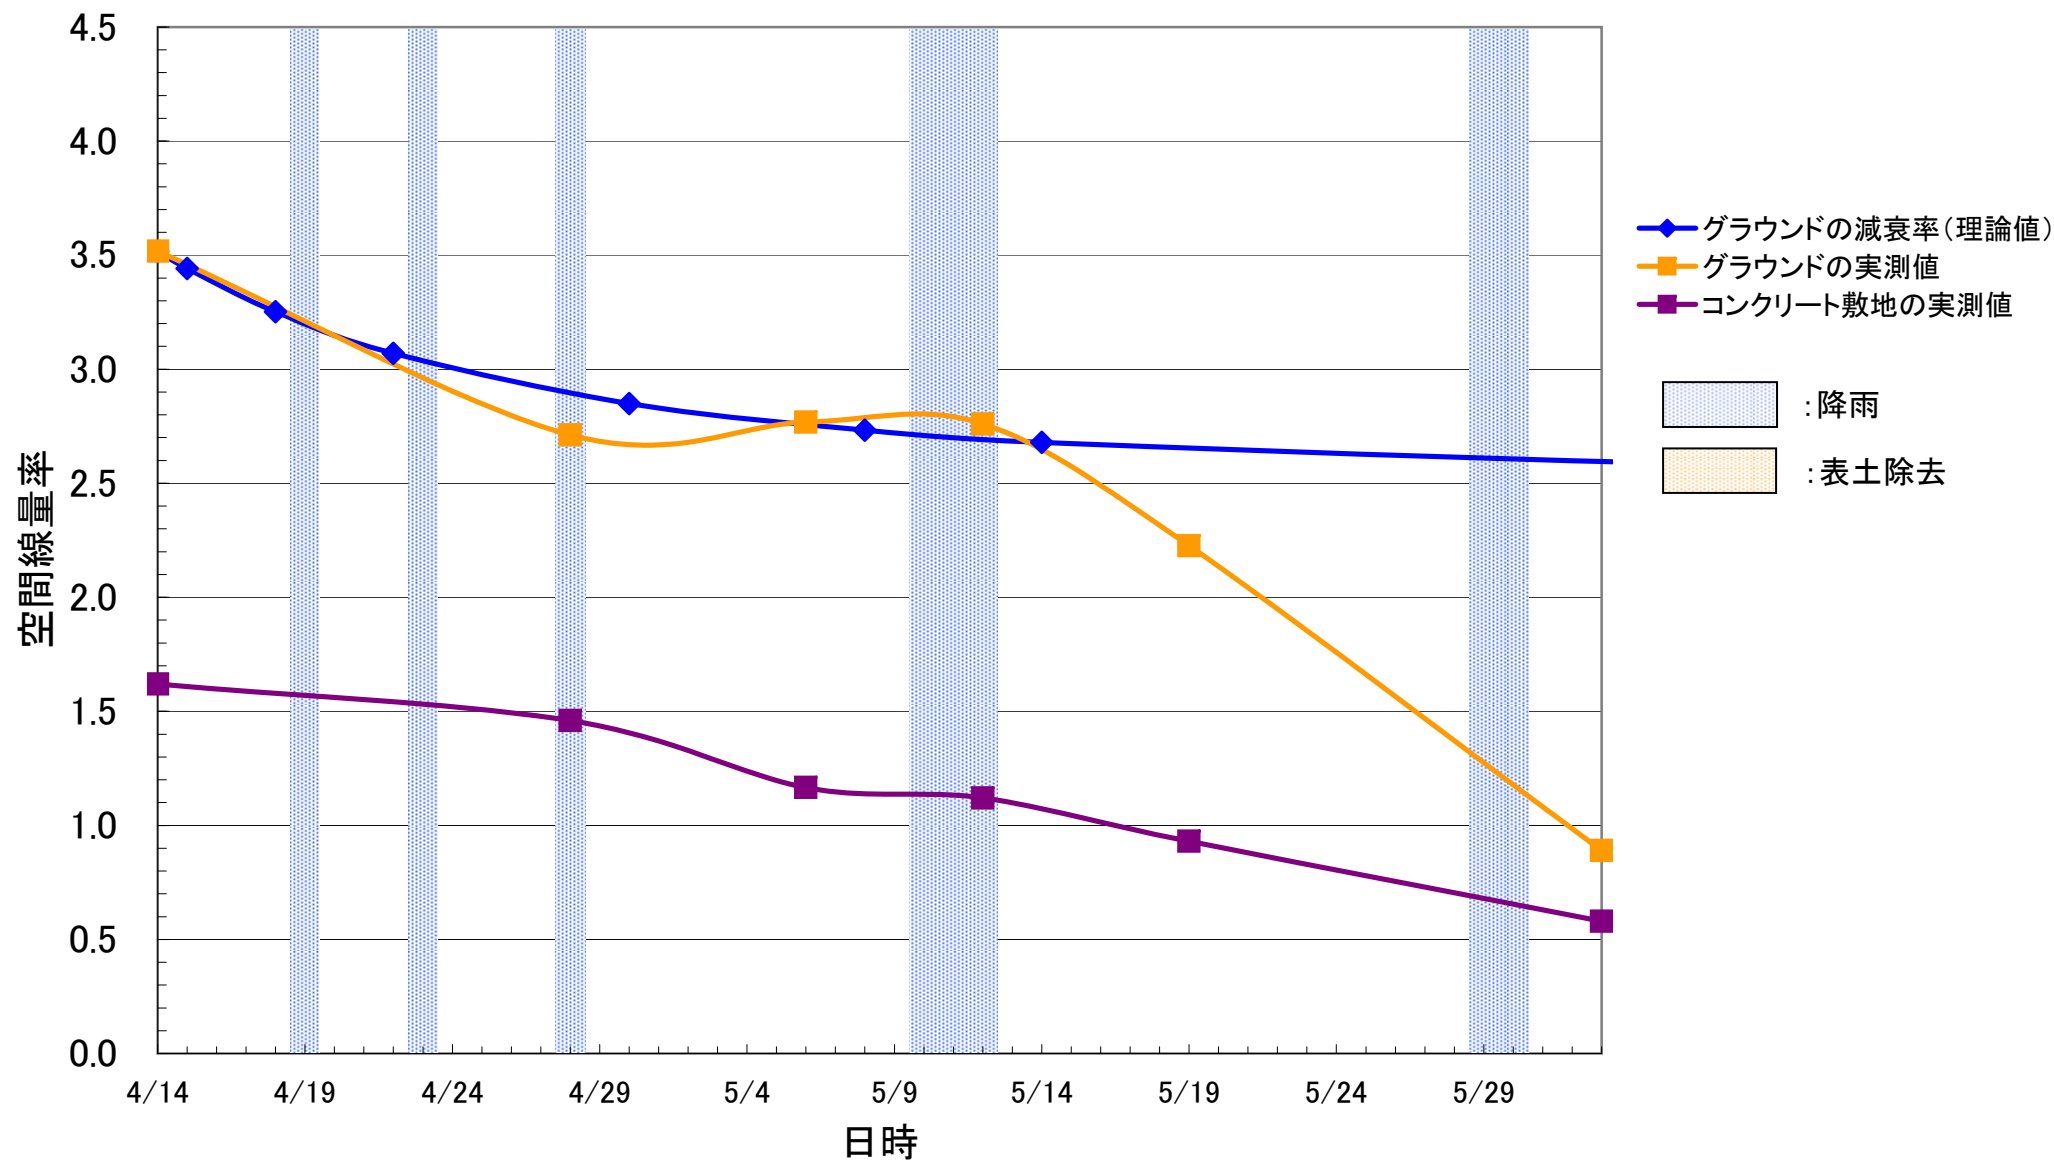

福島市立岡山小学校

($\mu\text{Sv/h}$)