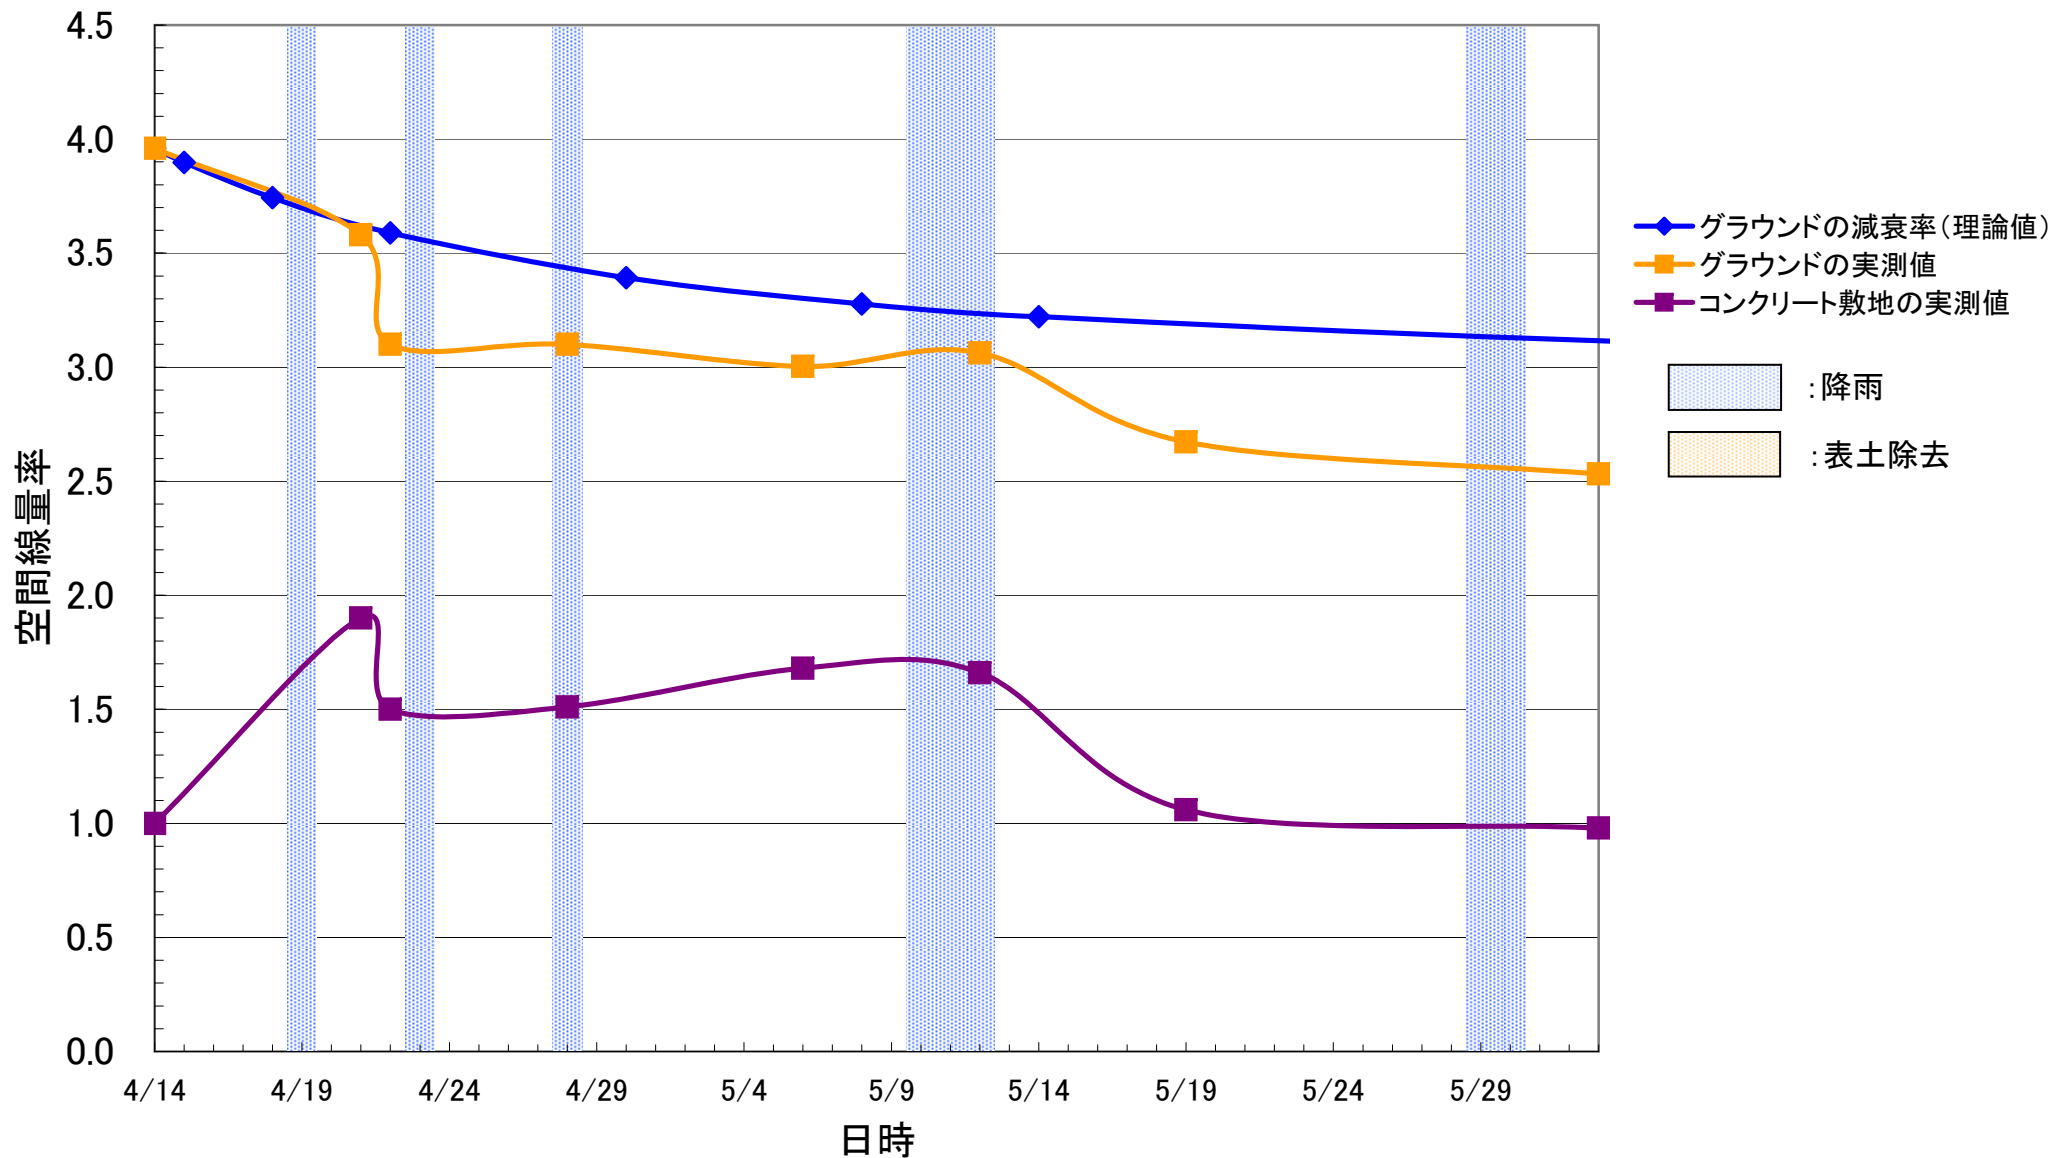

福島成蹊中学校

($\mu\text{Sv/h}$)