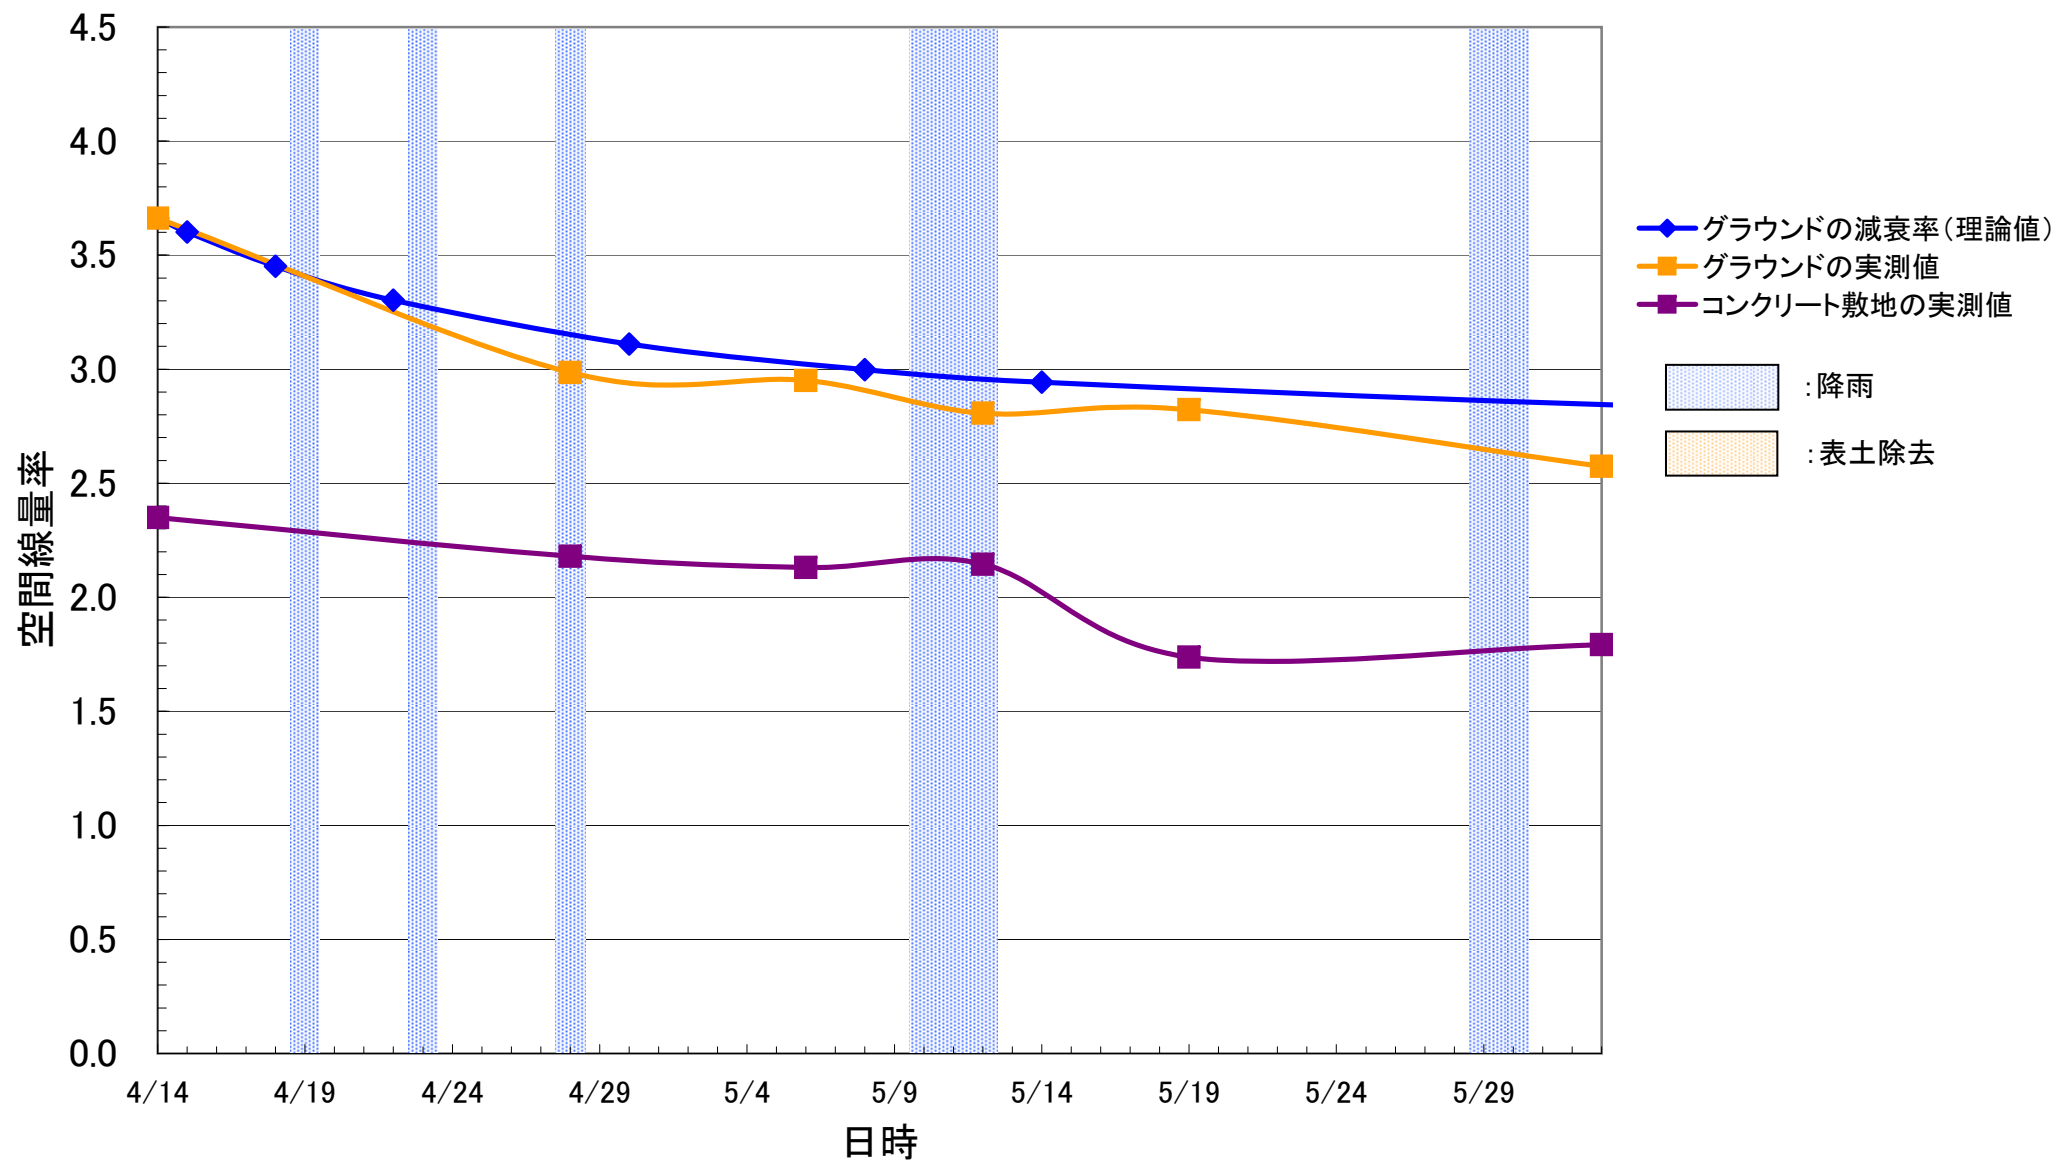

($\mu\text{Sv/h}$)

桜の聖母学院幼稚園

($\mu\text{Sv/h}$)

桜の聖母学院小学校

($\mu\text{Sv/h}$)

福島大学附属小学校

($\mu\text{Sv/h}$)

福島県立盲学校