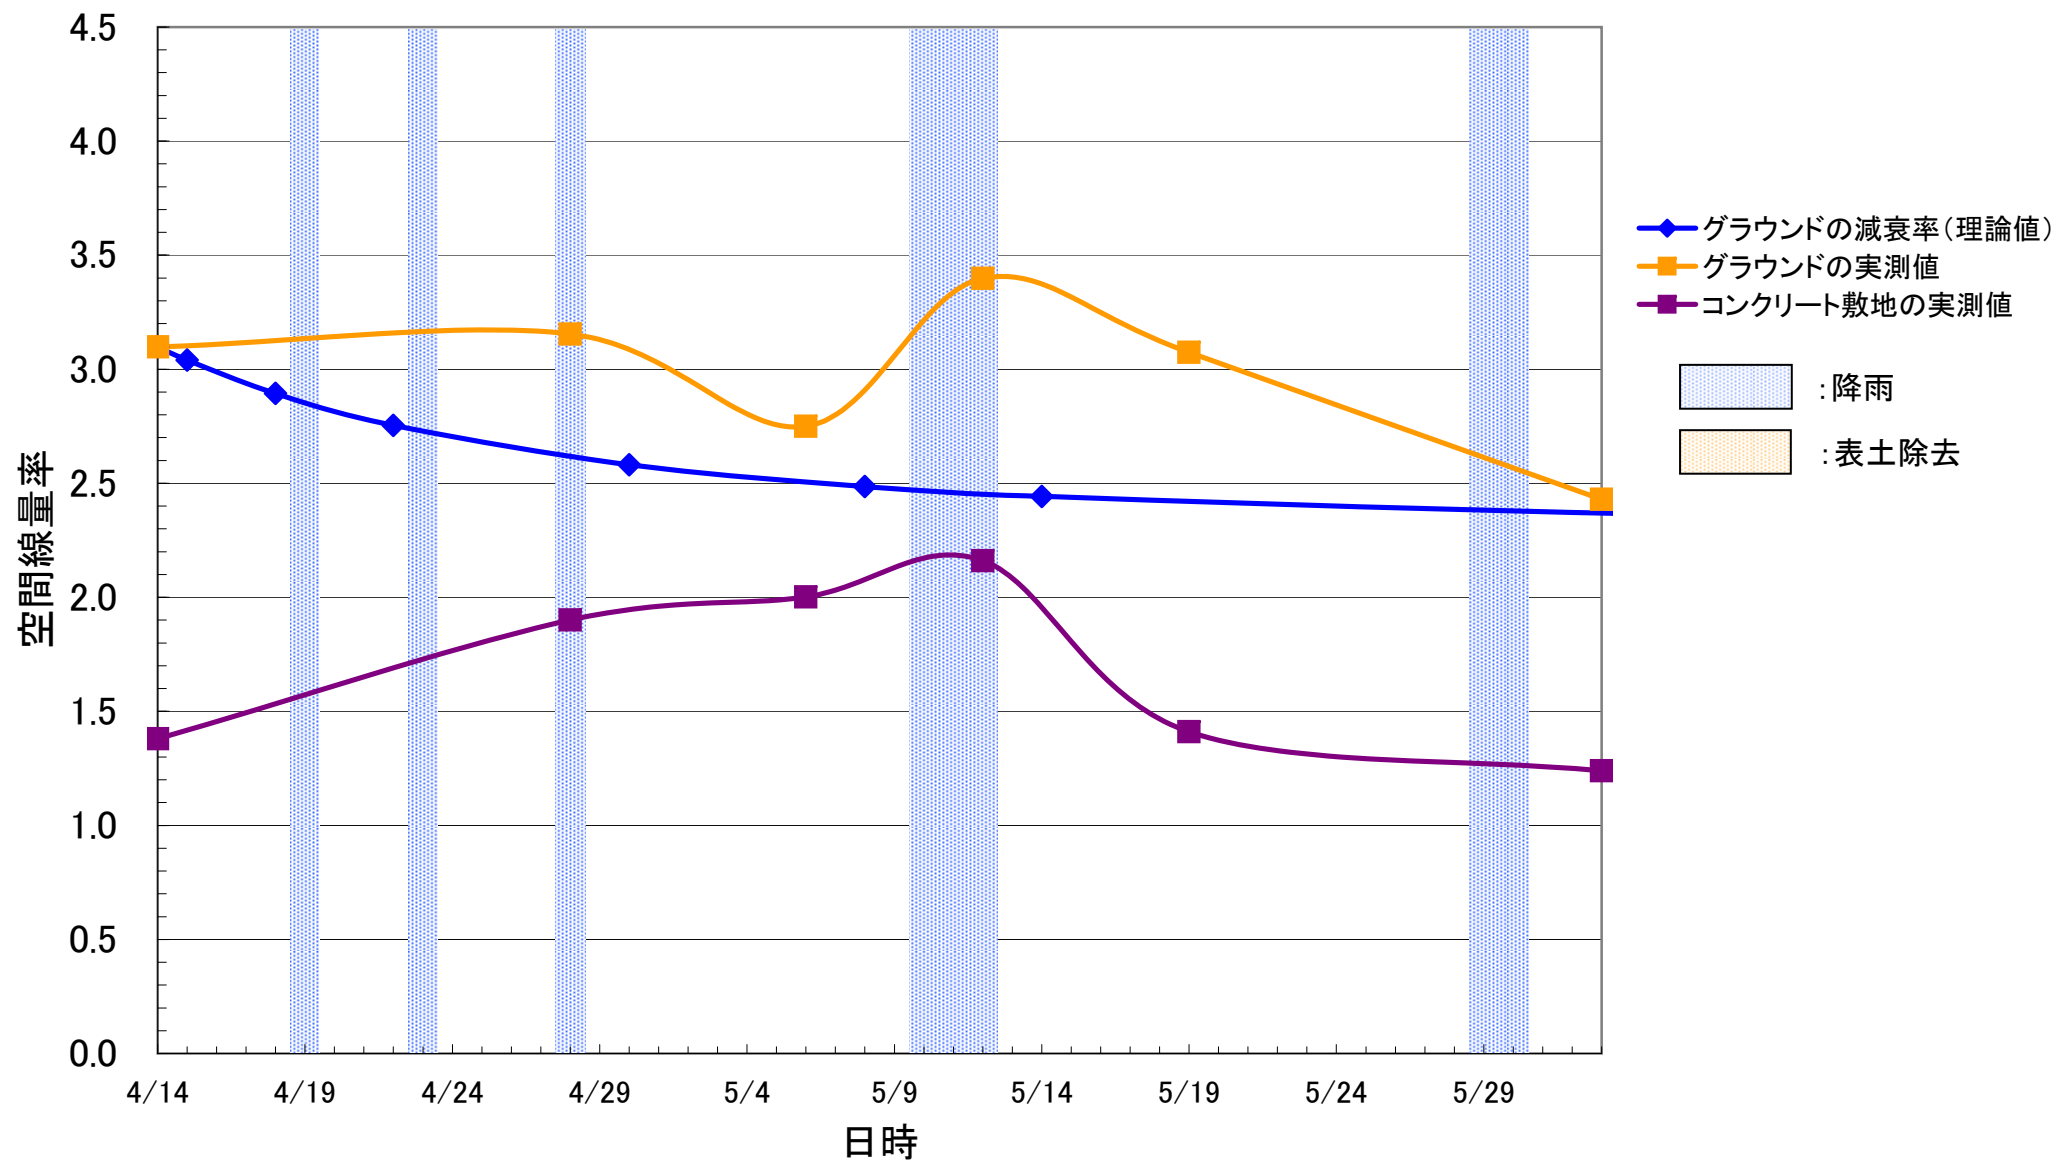

福島市立南向台小学校

($\mu\text{Sv/h}$)