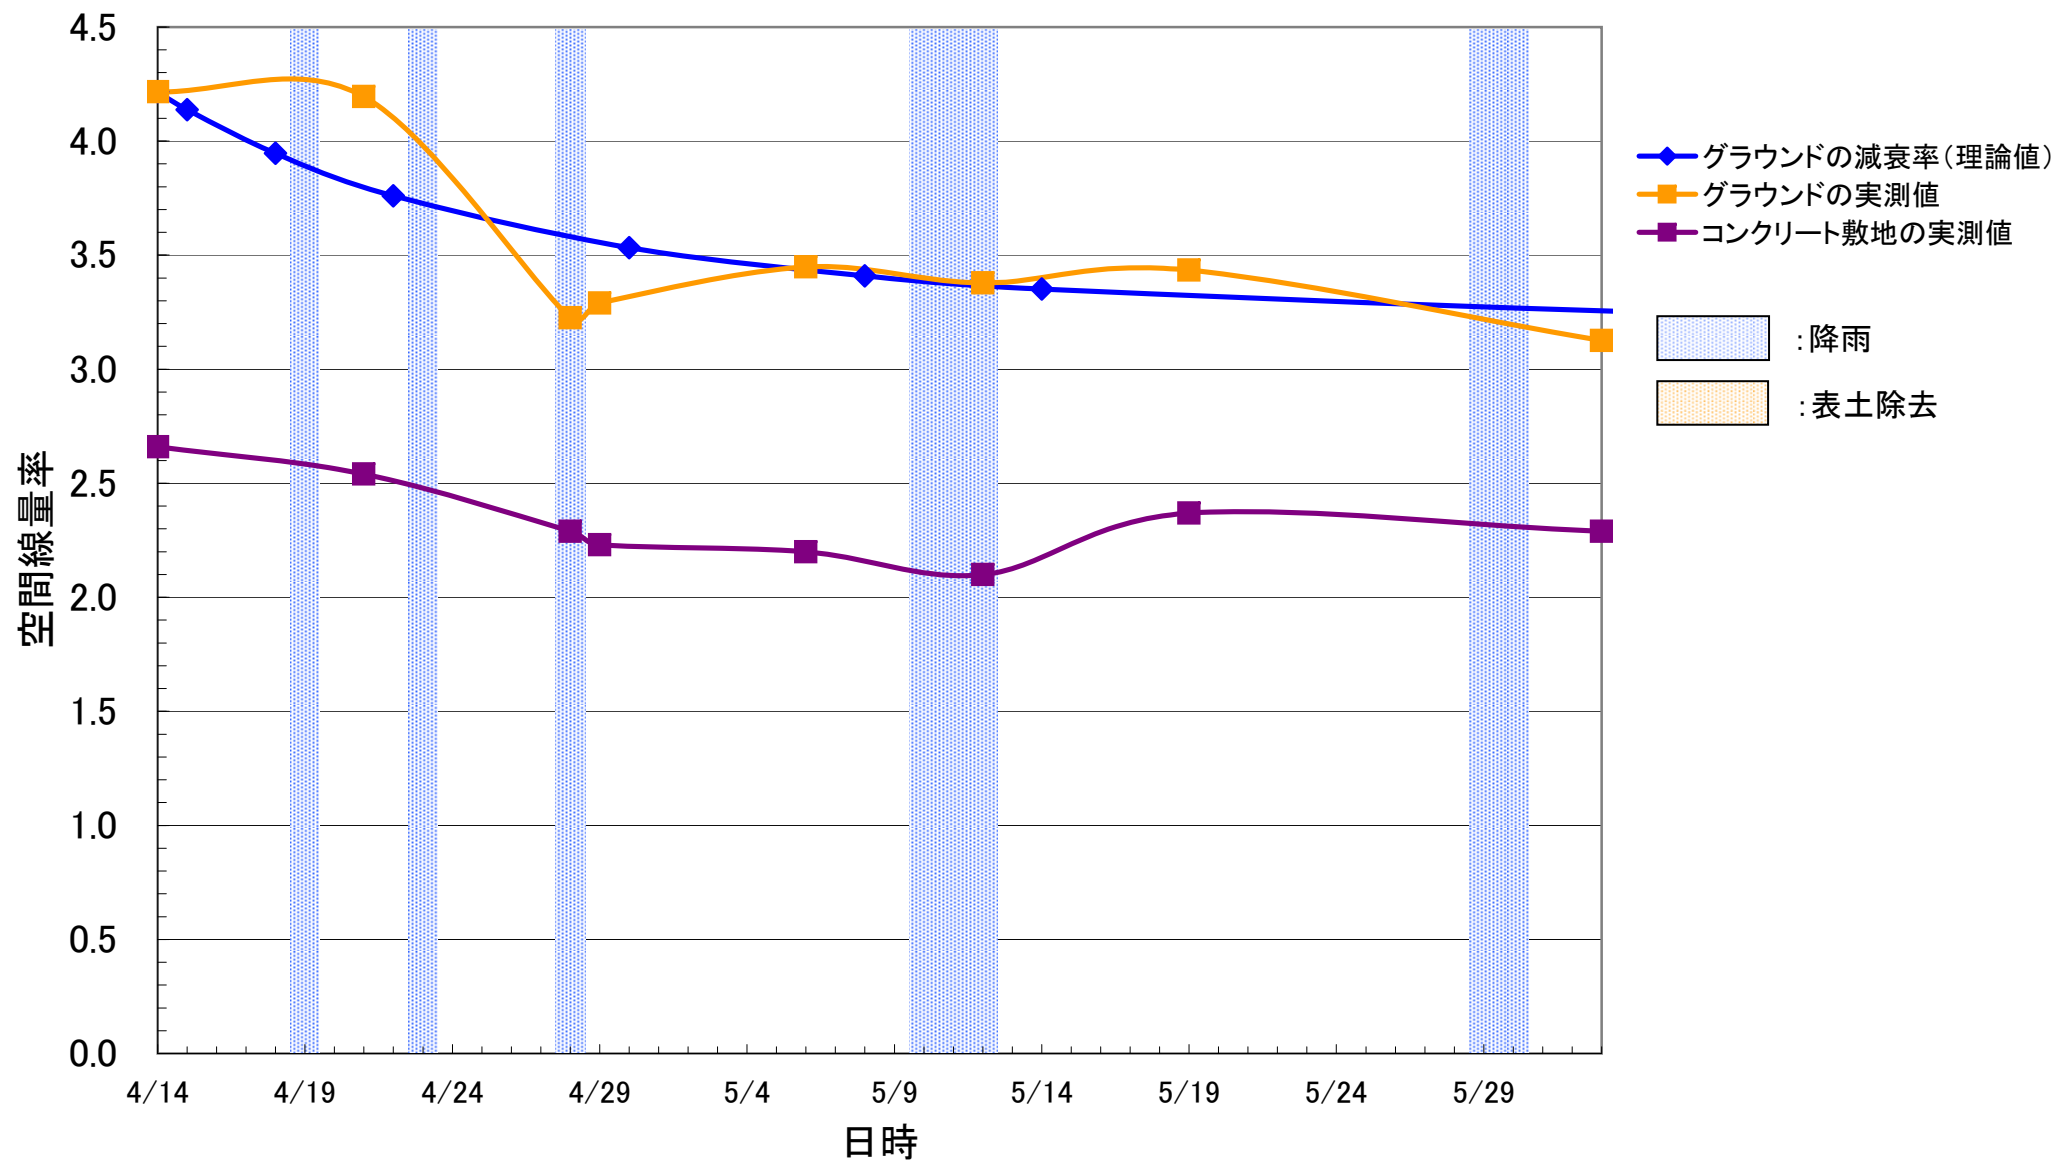

($\mu\text{Sv/h}$)

福島市立南向台小学校

($\mu\text{Sv/h}$)

福島市立大波小学校

($\mu\text{Sv/h}$)

伊達市立小国小学校

($\mu\text{Sv/h}$)

玉野幼稚園