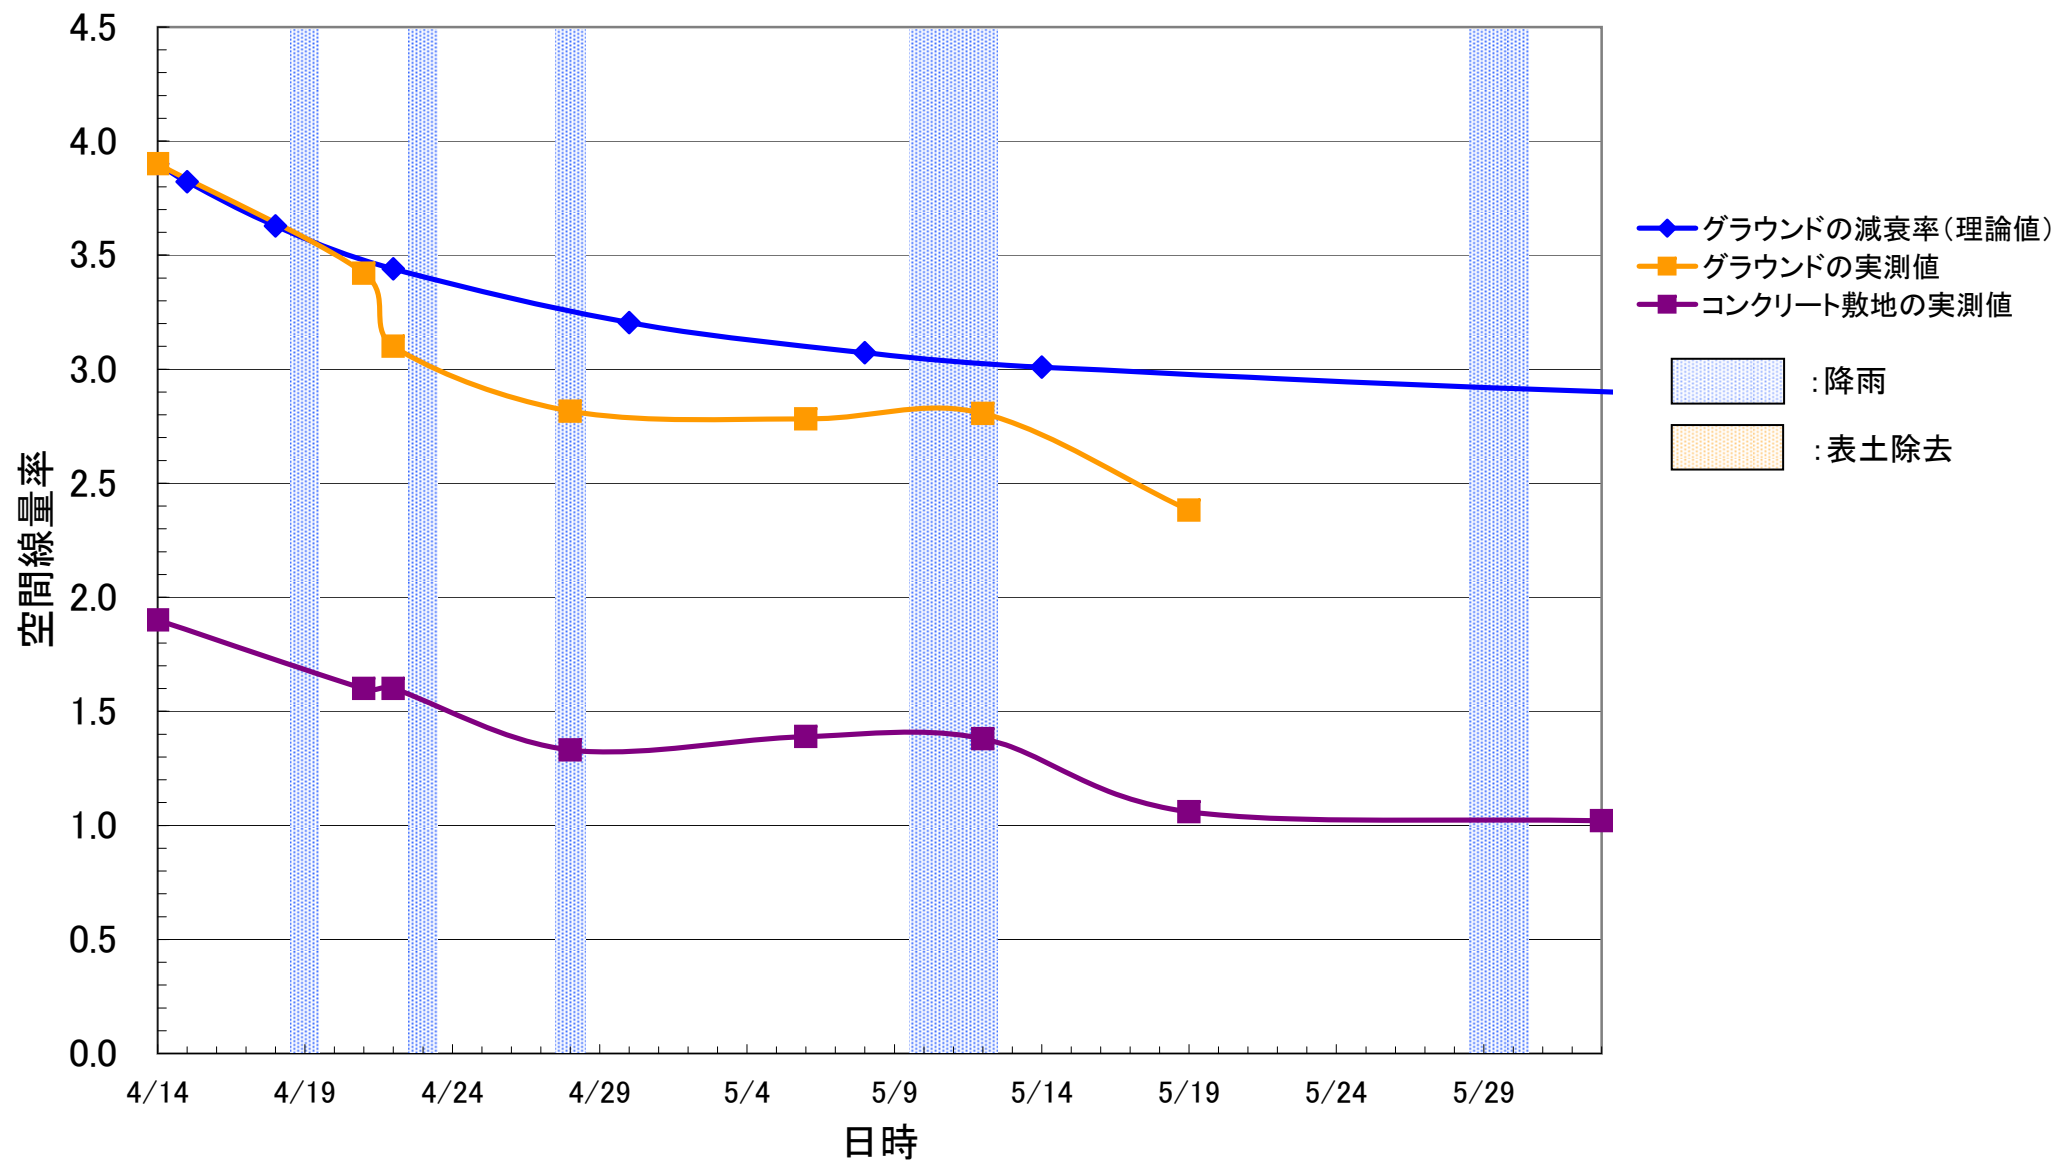

($\mu\text{Sv/h}$)

福島市立第二中学校

($\mu\text{Sv/h}$)

福島大学附属幼稚園

($\mu\text{Sv/h}$)

福島大学附属中学校

($\mu\text{Sv/h}$)

福島成蹊中学校