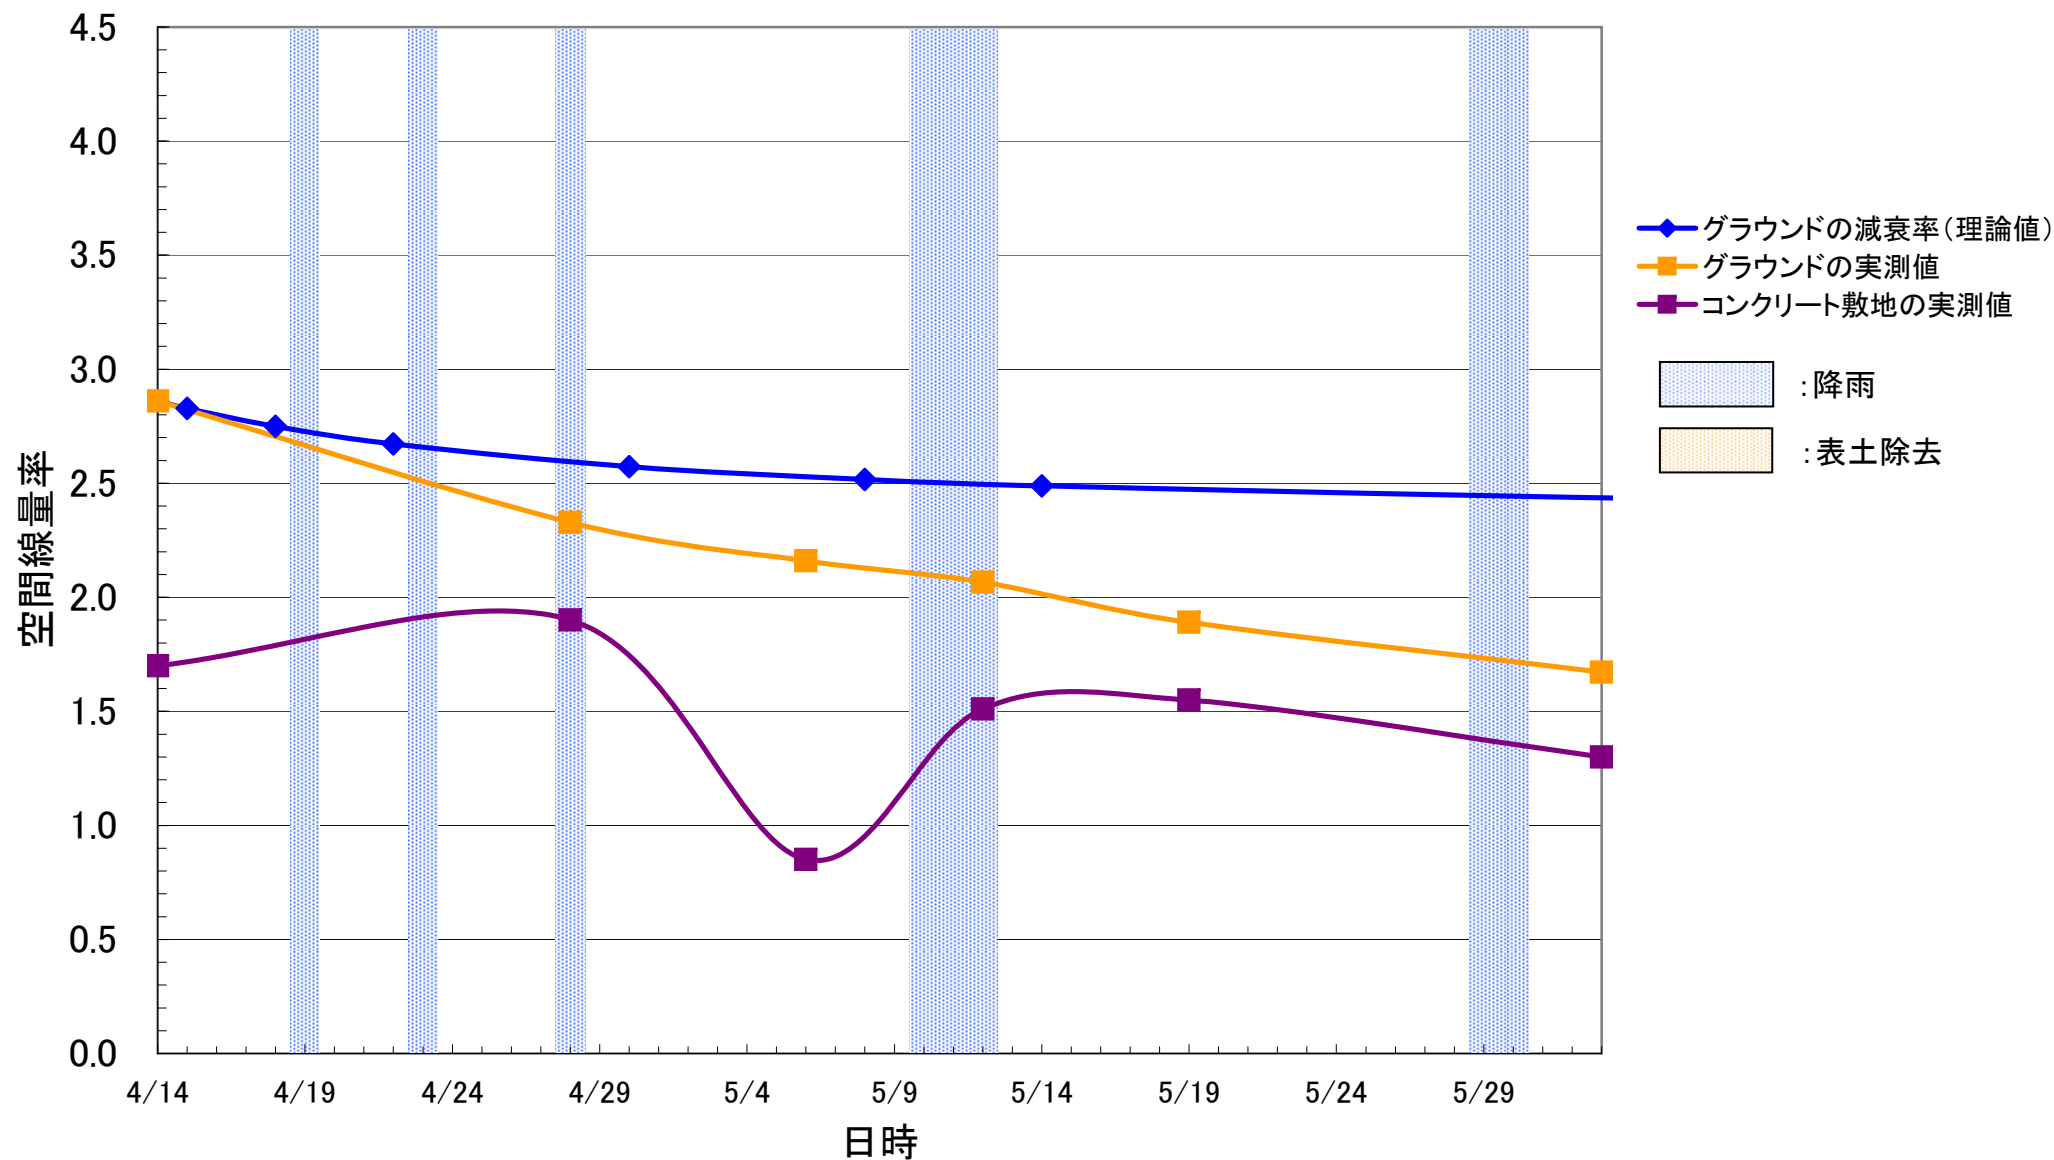

($\mu\text{Sv/h}$)

御山保育園

(μ Sv/h)

福島市立御山小学校

($\mu\text{Sv/h}$)

福島市立信陵中学校

($\mu\text{Sv/h}$)

福島市立平野中学校