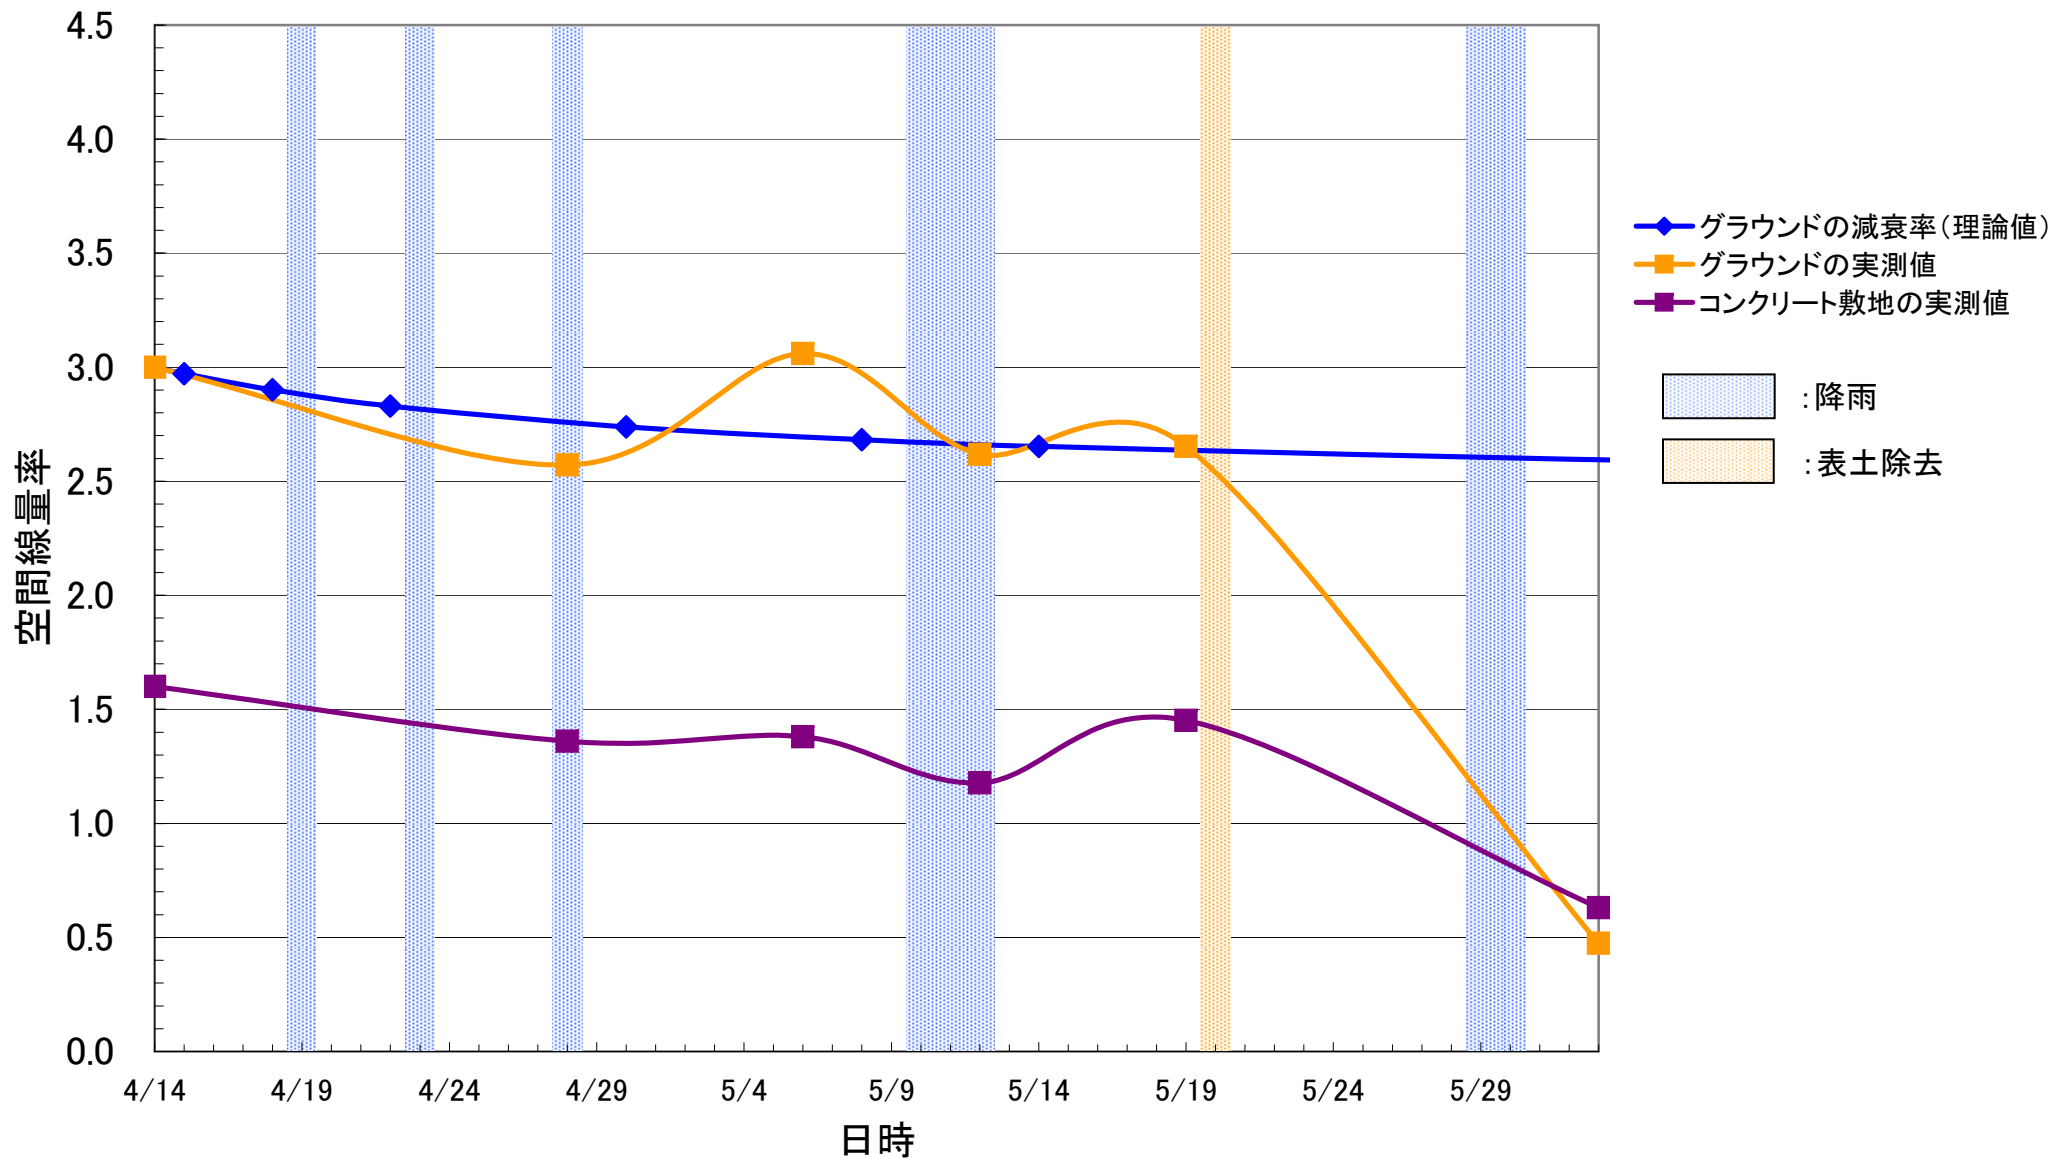

本宮第四保育所

(μ Sv/h)