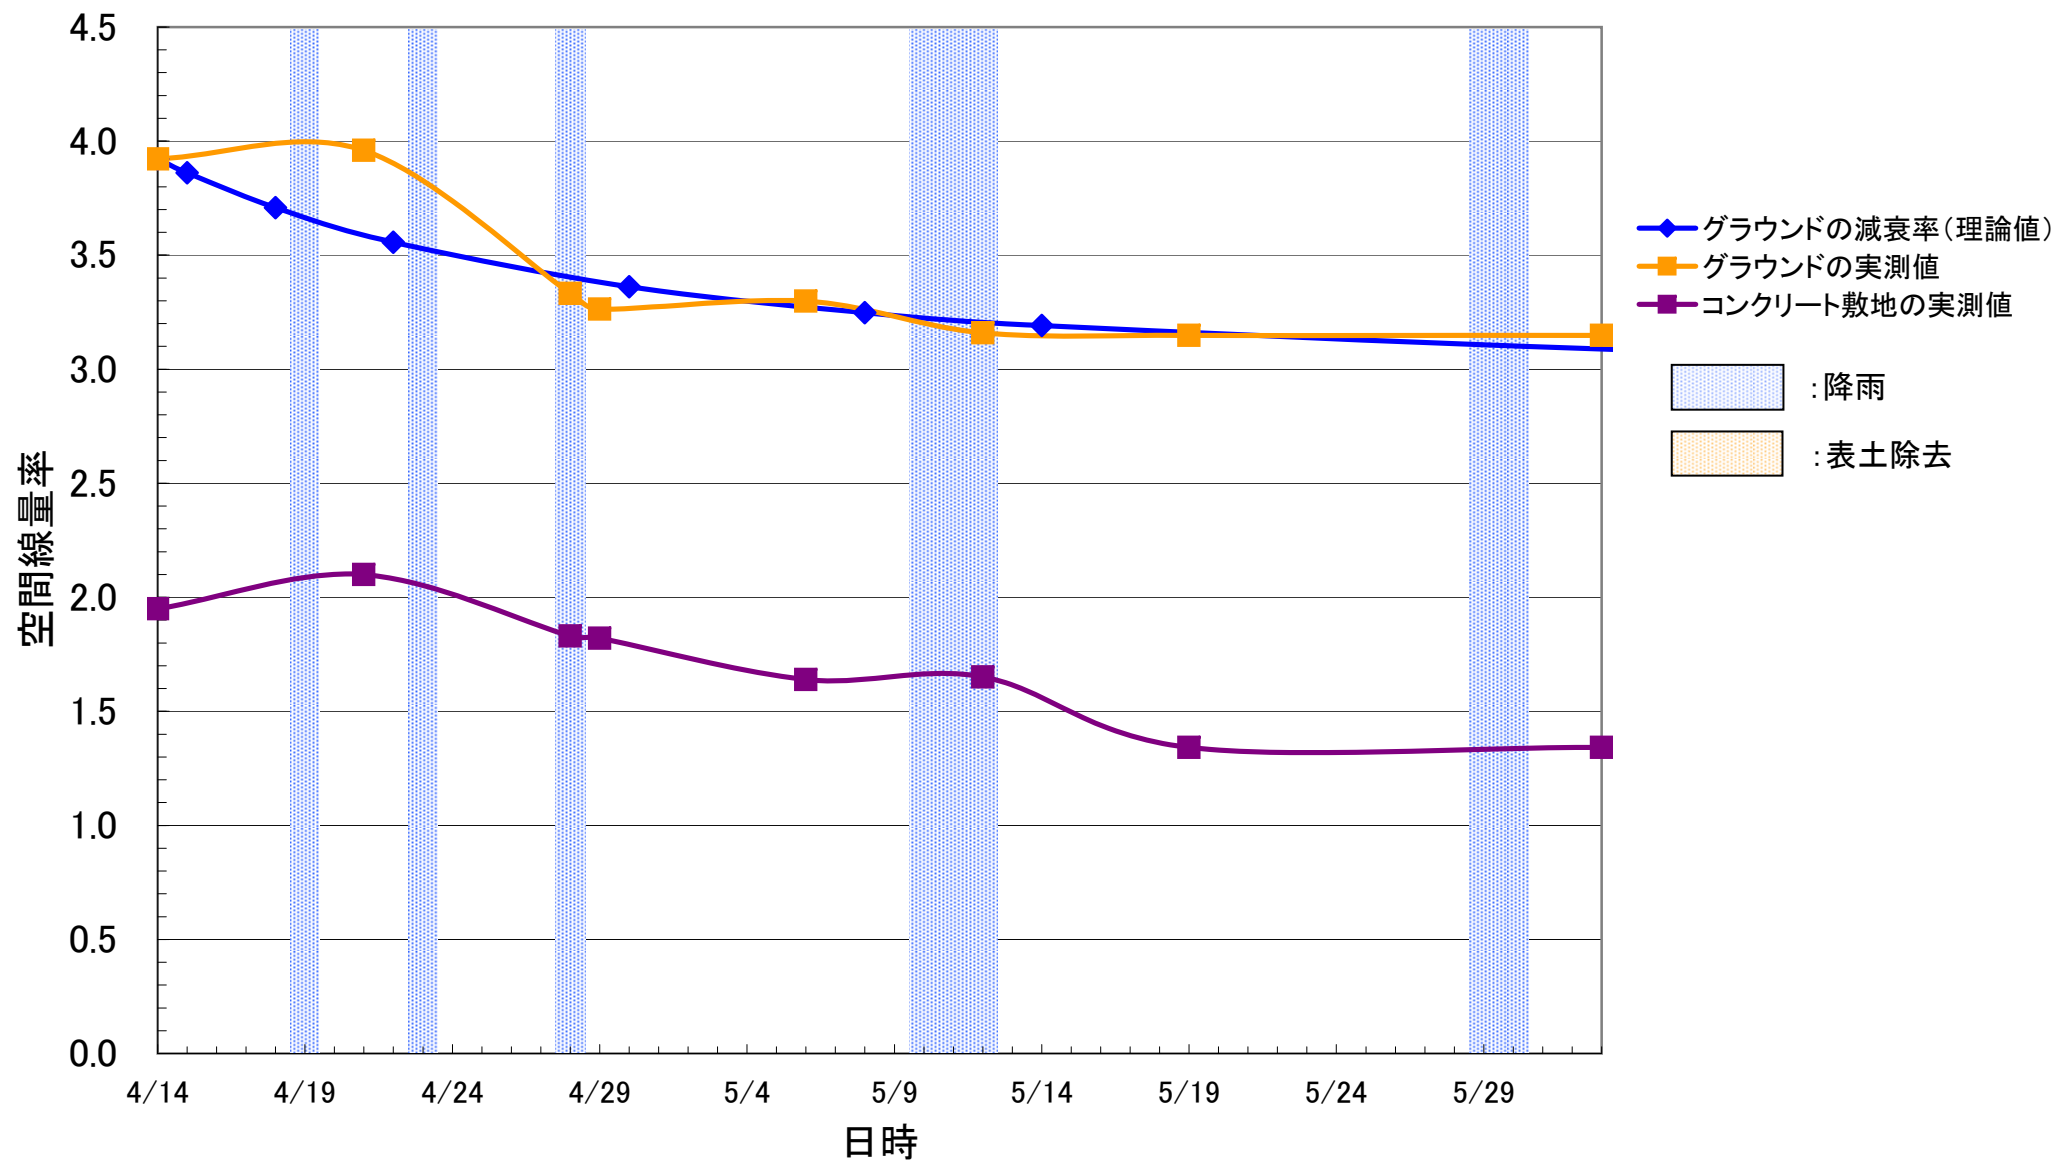

($\mu\text{Sv/h}$)

福島市立岳陽中学校

($\mu\text{Sv/h}$)

福島市立第一中学校

($\mu\text{Sv/h}$)

福島市立福島第三小学校

($\mu\text{Sv/h}$)

福島市立福島第二小学校