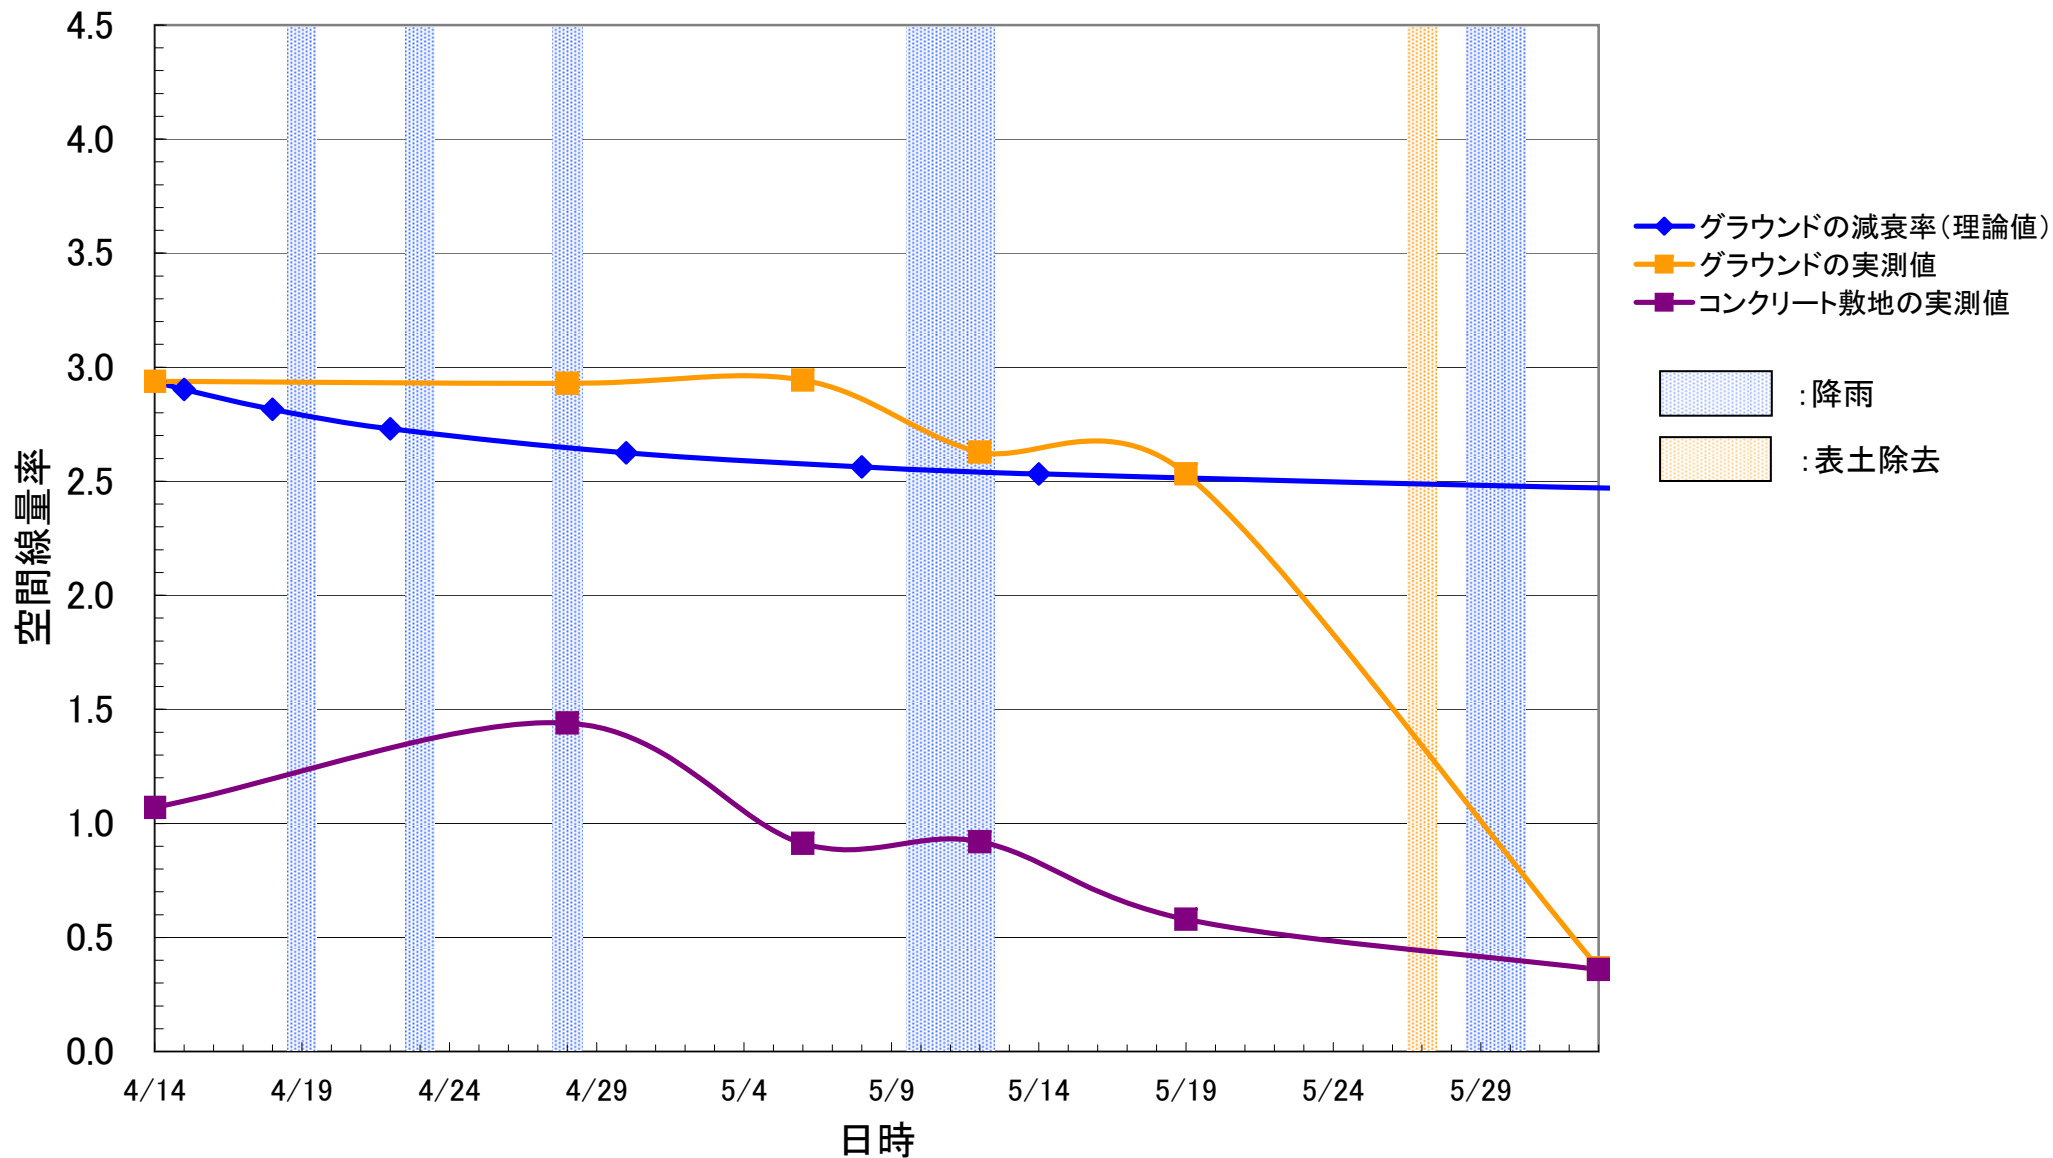

二本松市立岳下小学校

($\mu\text{Sv/h}$)