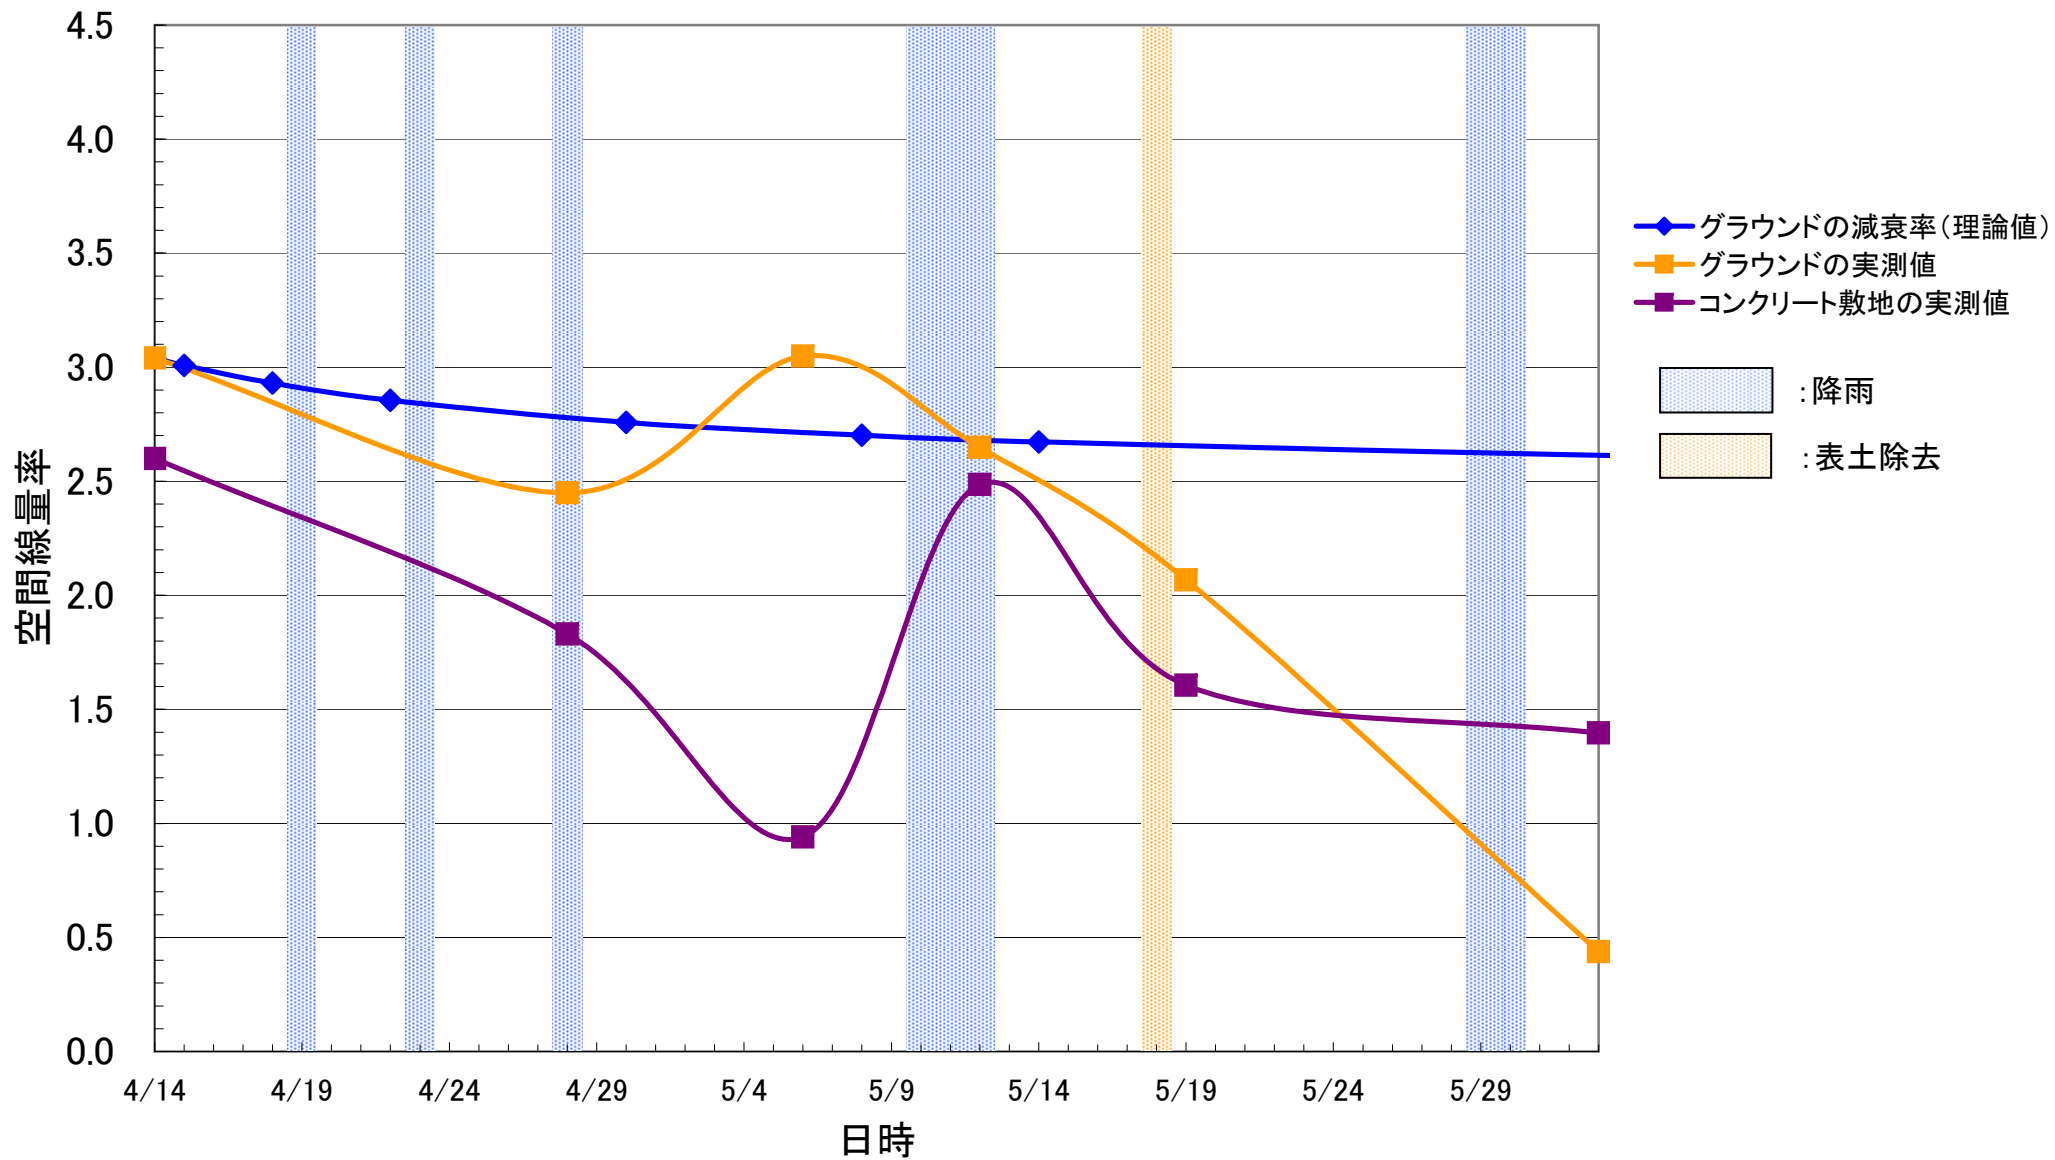

本宮市立五百川小学校

($\mu\text{Sv/h}$)