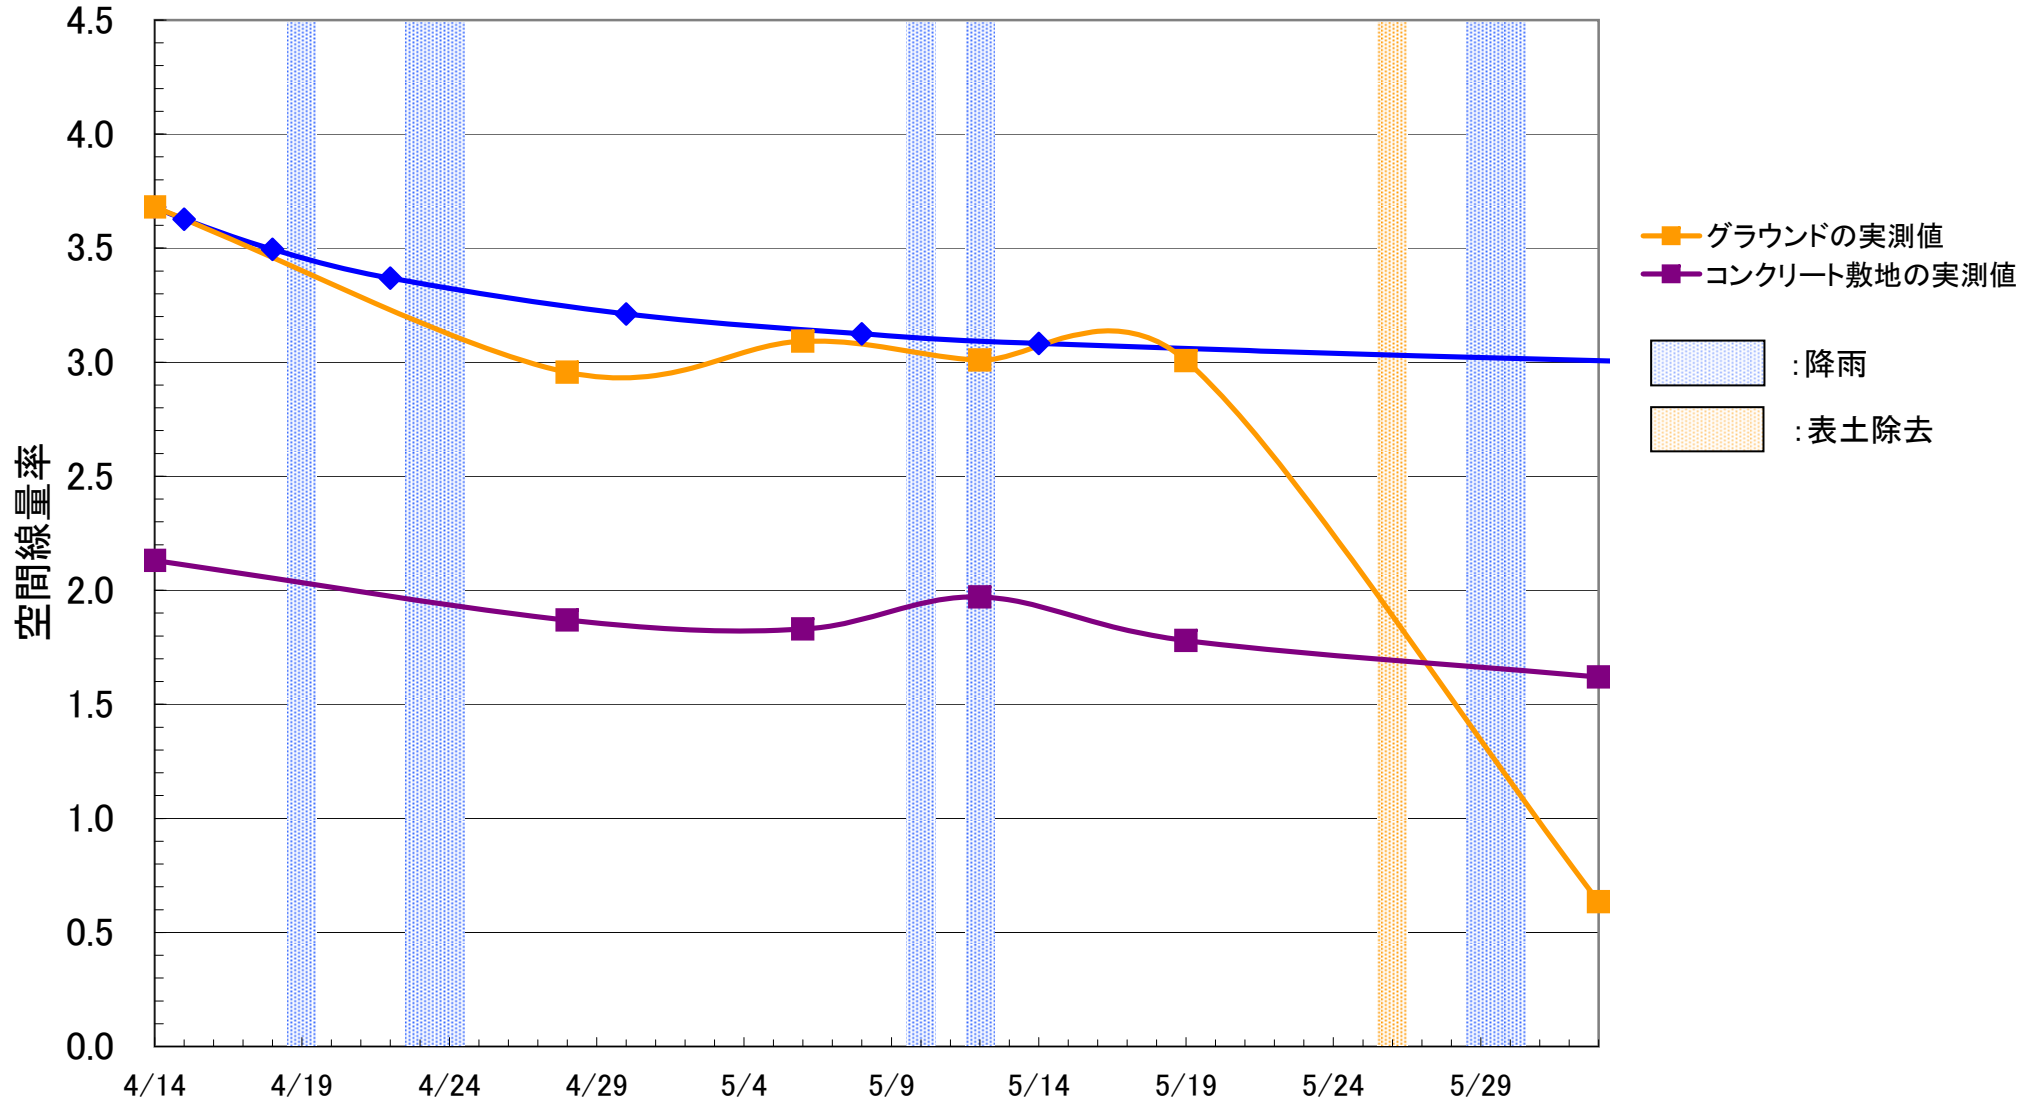

玉野幼稚園

($\mu\text{Sv/h}$)

※玉野小学校と同じグラウンドのため、同じ値を用いて計算。

日時