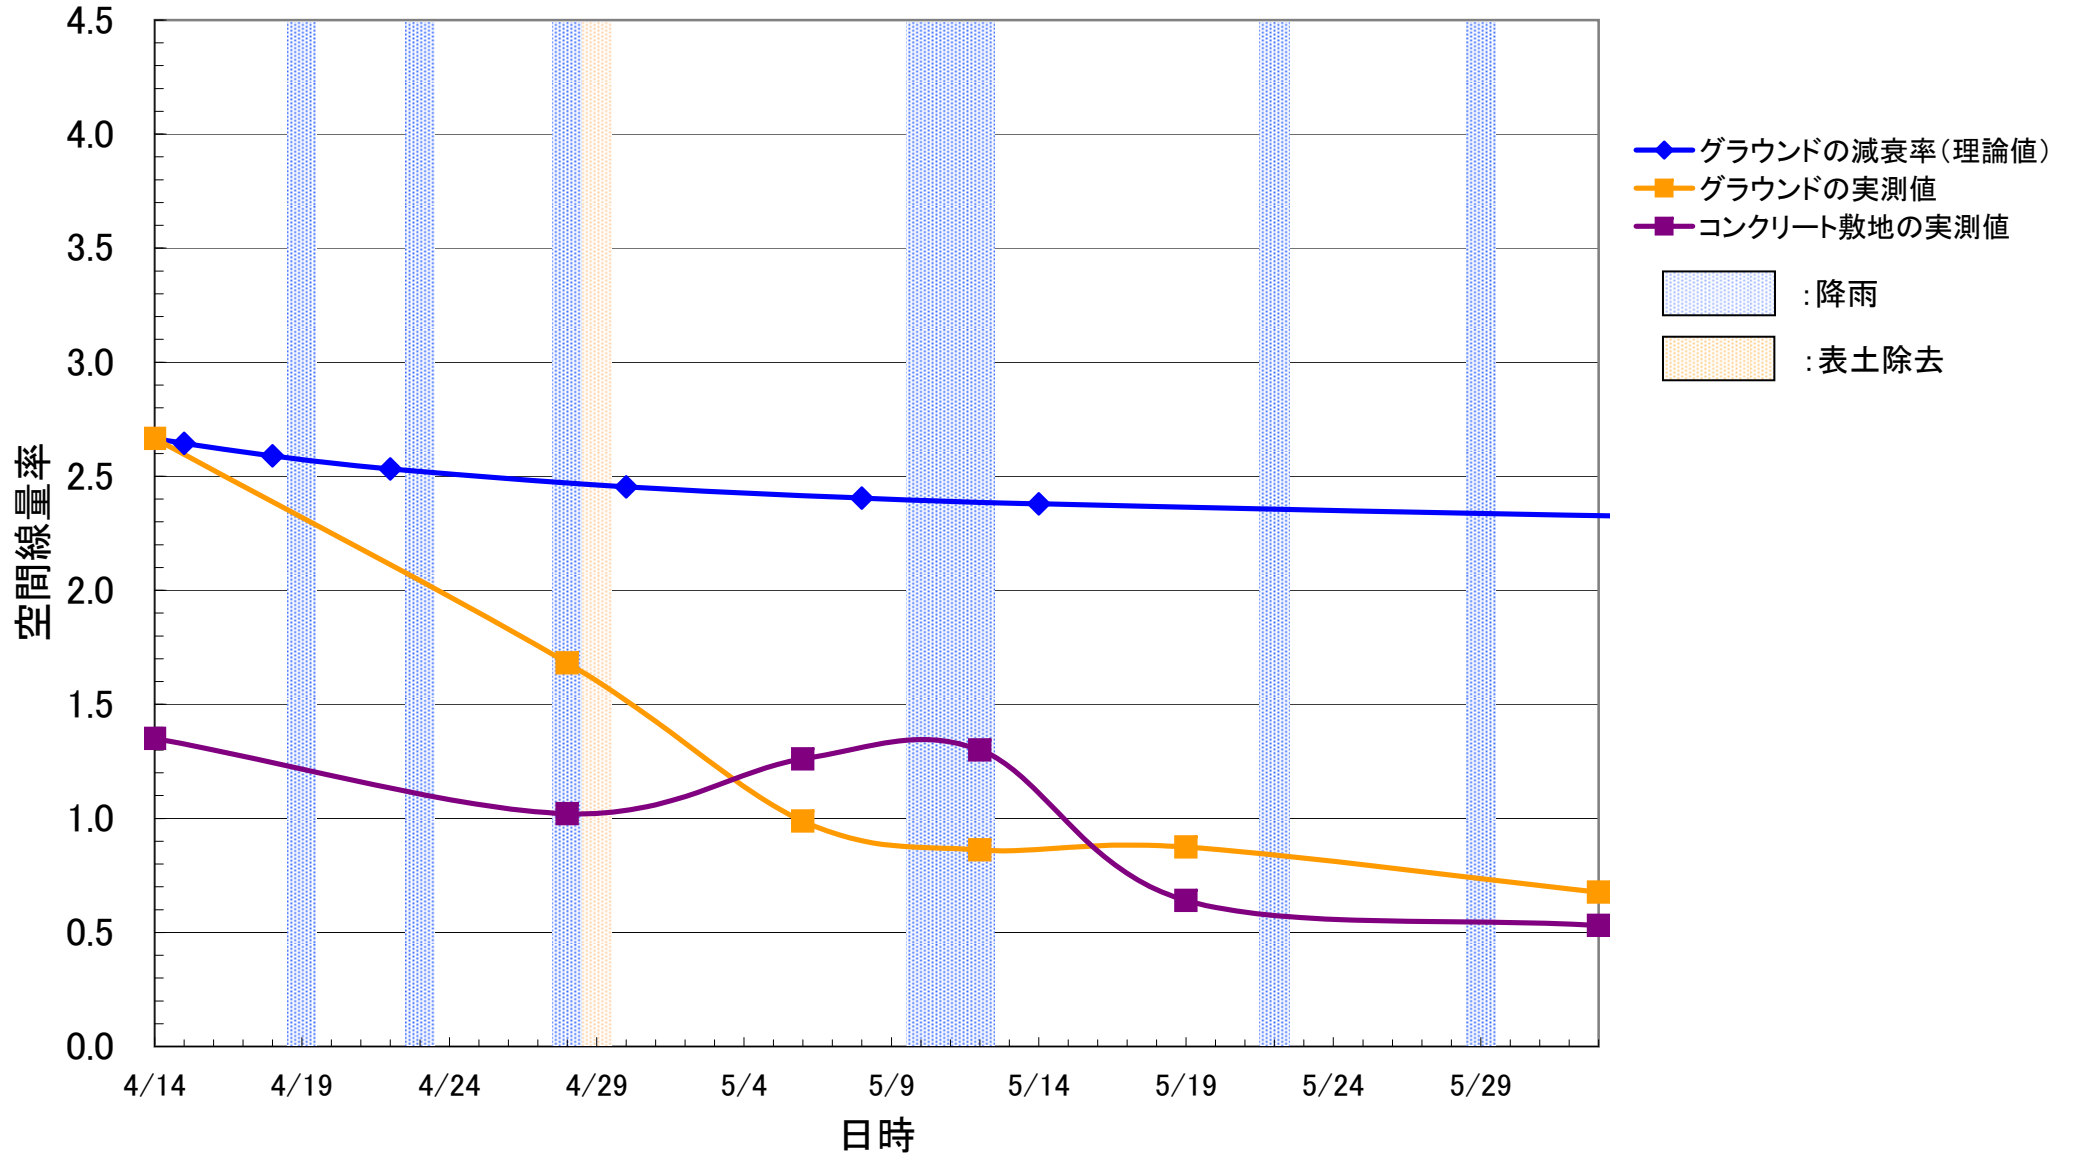

No.	所在地	調査対象学校名	調査時刻	空間線量率 ($\mu\text{Sv/h}$)								備考	天候
				校舎外平均値		コンクリート敷地値		教室等内平均値*					
				1m	50cm	1m	50cm	窓際		中心			
								1m	50cm	1m	50cm		
35	福島市	福島市立福島第二中学校	11:12	2.6	2.8	2.0	2.1	0.7	0.3	0.2	0.1		曇
36	福島市	福島大学付属幼稚園	11:55	0.4	0.3	0.5	0.5	0.3	0.3	0.2	0.2		曇
37	福島市	福島大学付属中学校	12:26			1.0	1.2	0.2	0.1	0.1	0.1	校舎外は掘削中のため測定できず	曇
38	福島市	福島成蹊中学校	13:50	2.5	2.8	1.0	1.1	0.2	0.1	0.1	0.1		曇
39	福島市	福島市立岳陽中学校	14:34	1.9	2.1	0.9	1.0	0.2	0.1	0.1	0.1		晴
40	福島市	福島市立福島第一中学校	15:11	2.3	2.5	1.1	1.3	0.5	0.5	0.1	0.1		曇
41	福島市	福島市立福島第三小学校	12:10	3.0	3.1	1.5	1.3	0.3	0.2	0.2	0.2		曇
42	福島市	福島市立福島第二小学校	14:00	2.5	2.7	1.6	1.5	0.4	0.2	0.2	0.2		曇
43	福島市	桜の聖母学院幼稚園	13:30	2.4	2.7	2.2	2.5					工事のため教室等は測定できず	晴
44	福島市	桜の聖母学院小学校	13:15	2.3	2.5	1.2	1.2	0.6	0.2	0.2	0.1		曇
45	福島市	福島大学付属小学校	14:34	2.5	2.6	1.5	1.8	0.4	0.3	0.1	0.1		曇
46	福島市	福島県立盲学校	15:51	2.2	2.4	0.8	0.8	0.4	0.3	0.2	0.2		曇
47	福島市	渡利保育所	11:00	0.5	0.5	0.5	0.5	0.5	0.5	0.5	0.4		曇
48	福島市	こどものいえ そらまめ	11:31	0.9	0.8	1.2	1.2	0.9	0.8	0.7	0.5	2教室のみ測定	曇
49	福島市	福島市立渡利中学校	12:10	3.0	3.4	0.8	0.7	0.3	0.1	0.2	0.1		曇
50	福島市	福島市立渡利幼稚園	14:26	0.5	0.4	0.6	0.6	0.4	0.4	0.4	0.4		曇
51	福島市	さくら保育園	13:34	2.2	2.4	1.2	1.3	0.2	0.3	0.1	0.1		曇
52	福島市	福島市立渡利小学校	15:19	0.4	0.3	1.6	1.9	0.2	0.1	0.1	0.1		曇
53	福島市	東稜高校	11:12	2.5	2.5	1.3	1.2	0.3	0.2	0.2	0.2		曇
54	福島市	成蹊高校	13:25	2.5	2.8	1.4	1.5	0.2	0.1	0.1	0.1		晴
55	福島市	橘高校	15:17	2.6	2.6	1.6	1.5	0.5	0.4	0.2	0.1		曇
56	伊達市	霊山こどもの村児童館	16:26	3.2	3.5	3.0	3.2	0.7	0.5	0.6	0.5	1教室のみ測定	曇

保育園・幼稚園・小学校については、身長の低さを考慮して校舎外の50cm高さで判断
中学校については1mの高さで判断

*: 教室内の平均値は、任意の3教室の測定結果の平均値

郡山市立郡山第二中学校

別添2

($\mu\text{Sv/h}$)