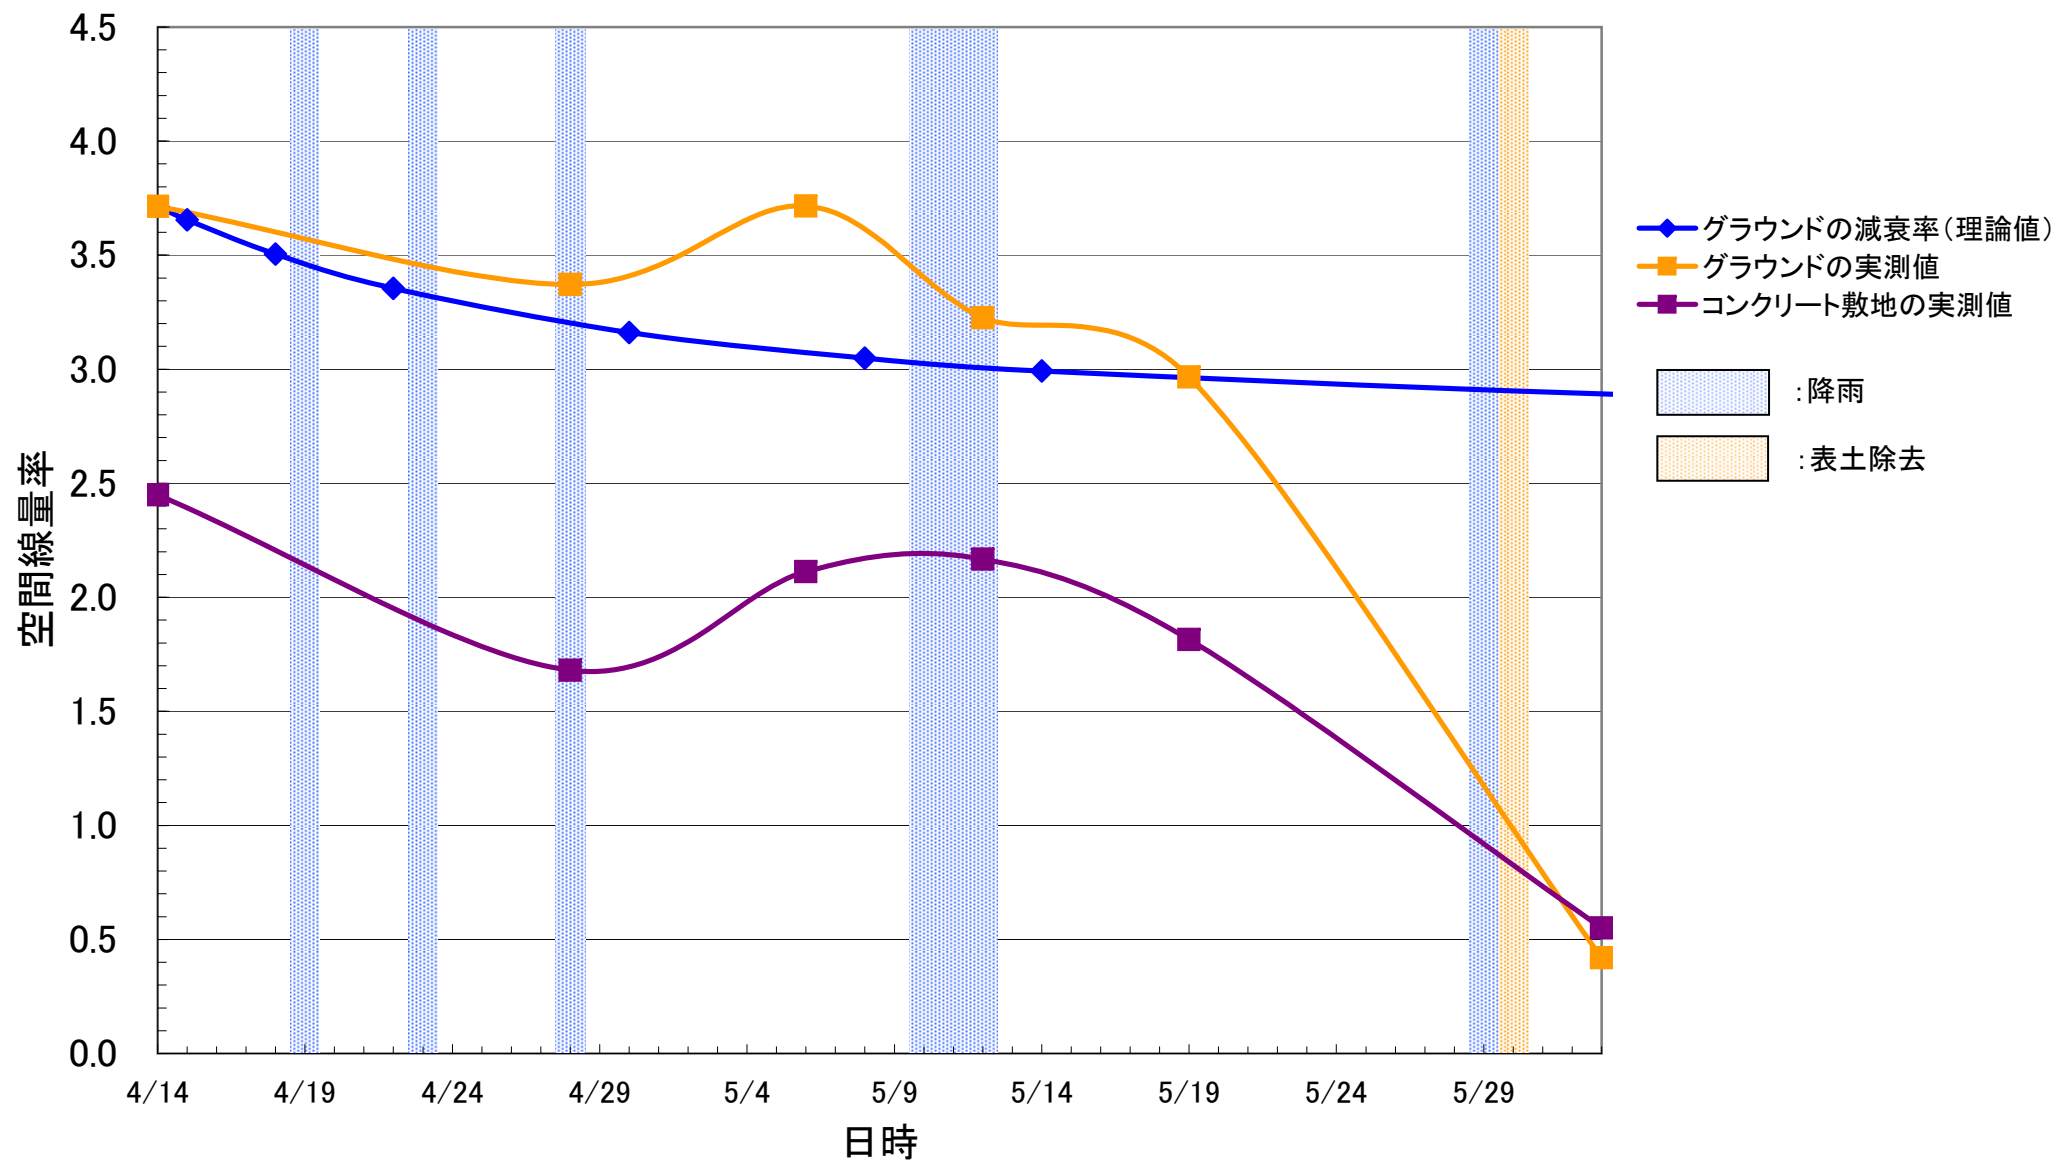

福島市立渡利幼稚園

($\mu\text{Sv/h}$)