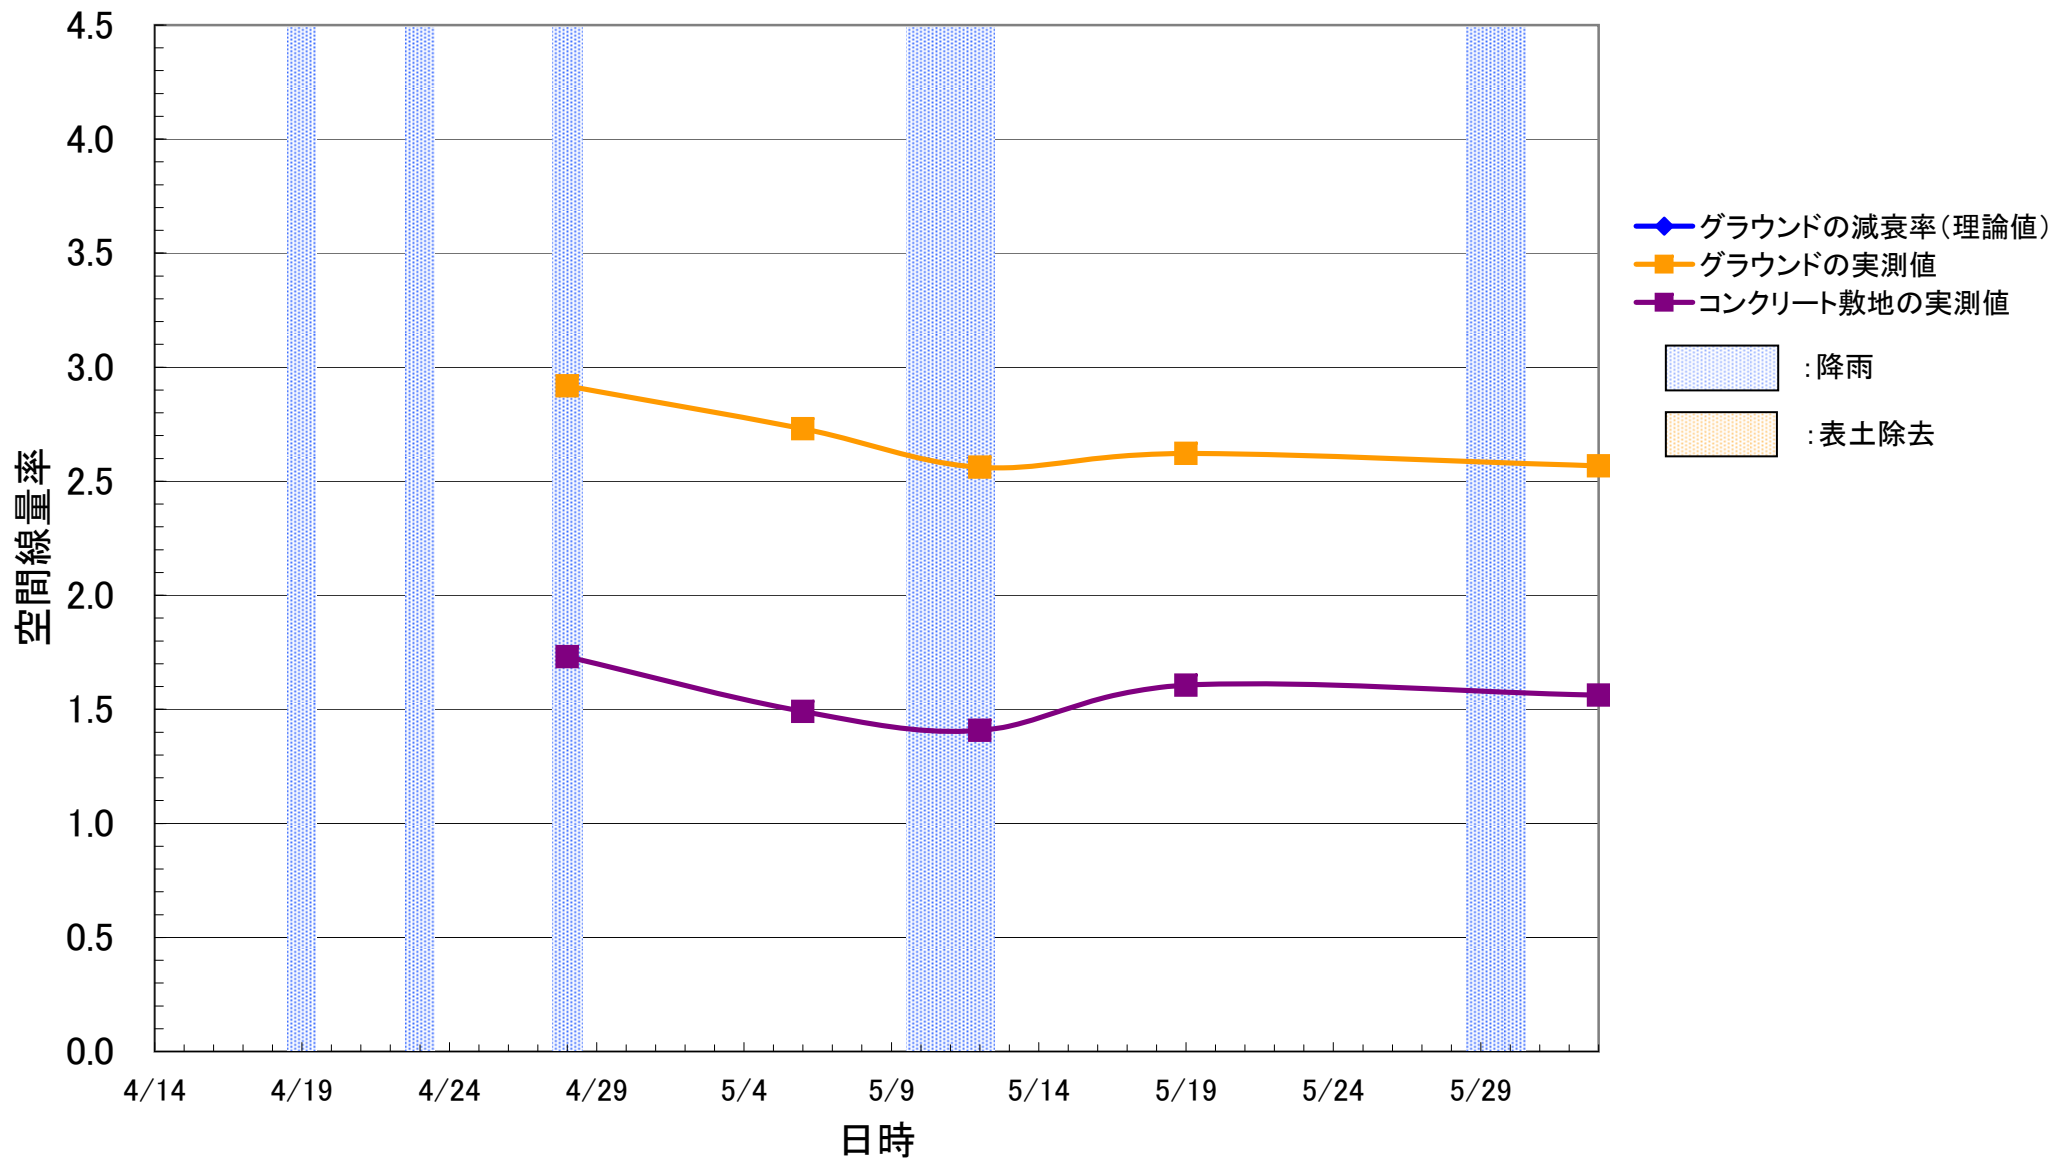

橘高校

(μ Sv/h)