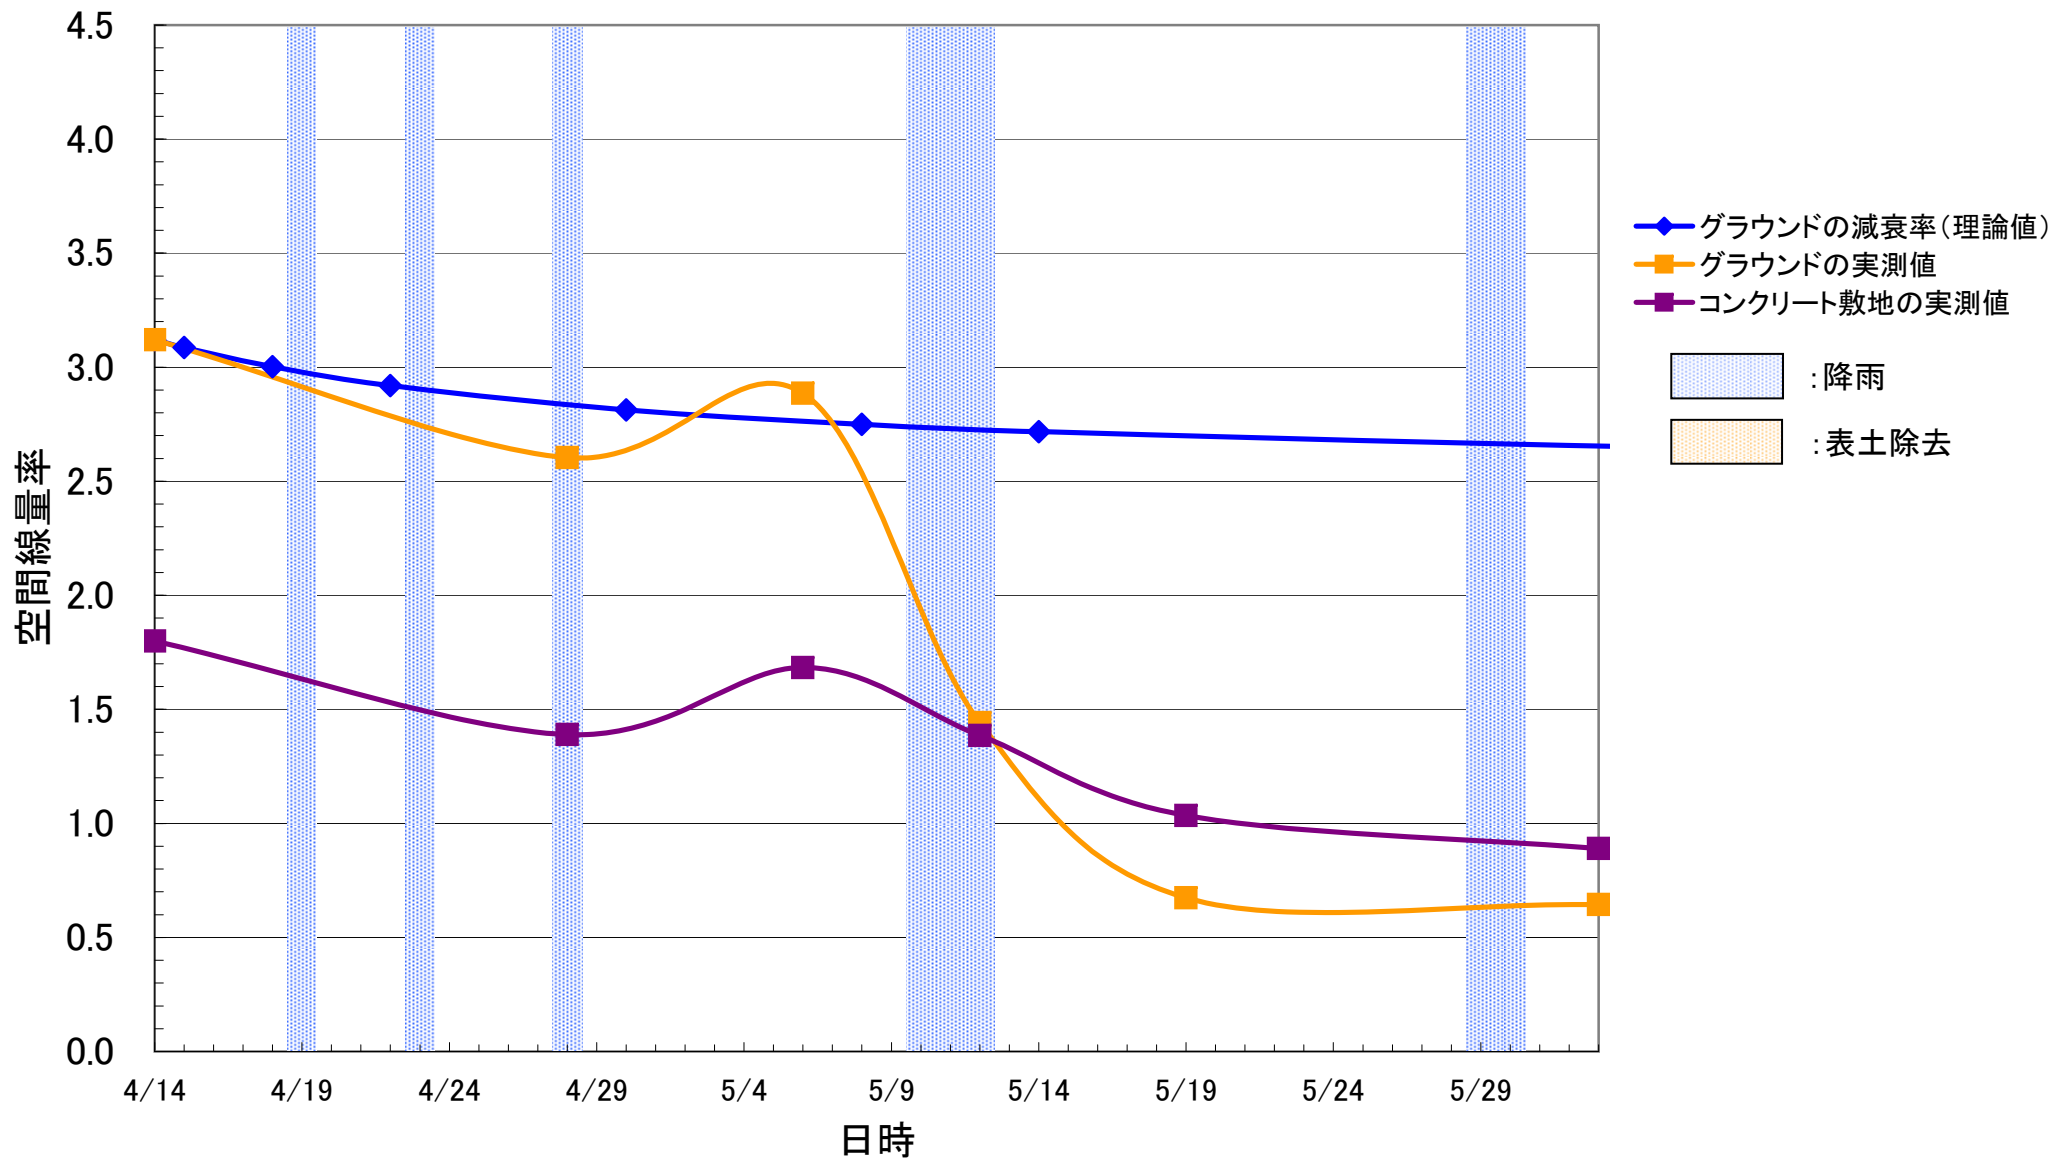

(μ Sv/h)

本宮市立和田幼稚園

($\mu\text{Sv/h}$)

本宮市立和田小学校

($\mu\text{Sv/h}$)

二本松市立石井幼稚園

($\mu\text{Sv/h}$)

二本松市立石井小学校