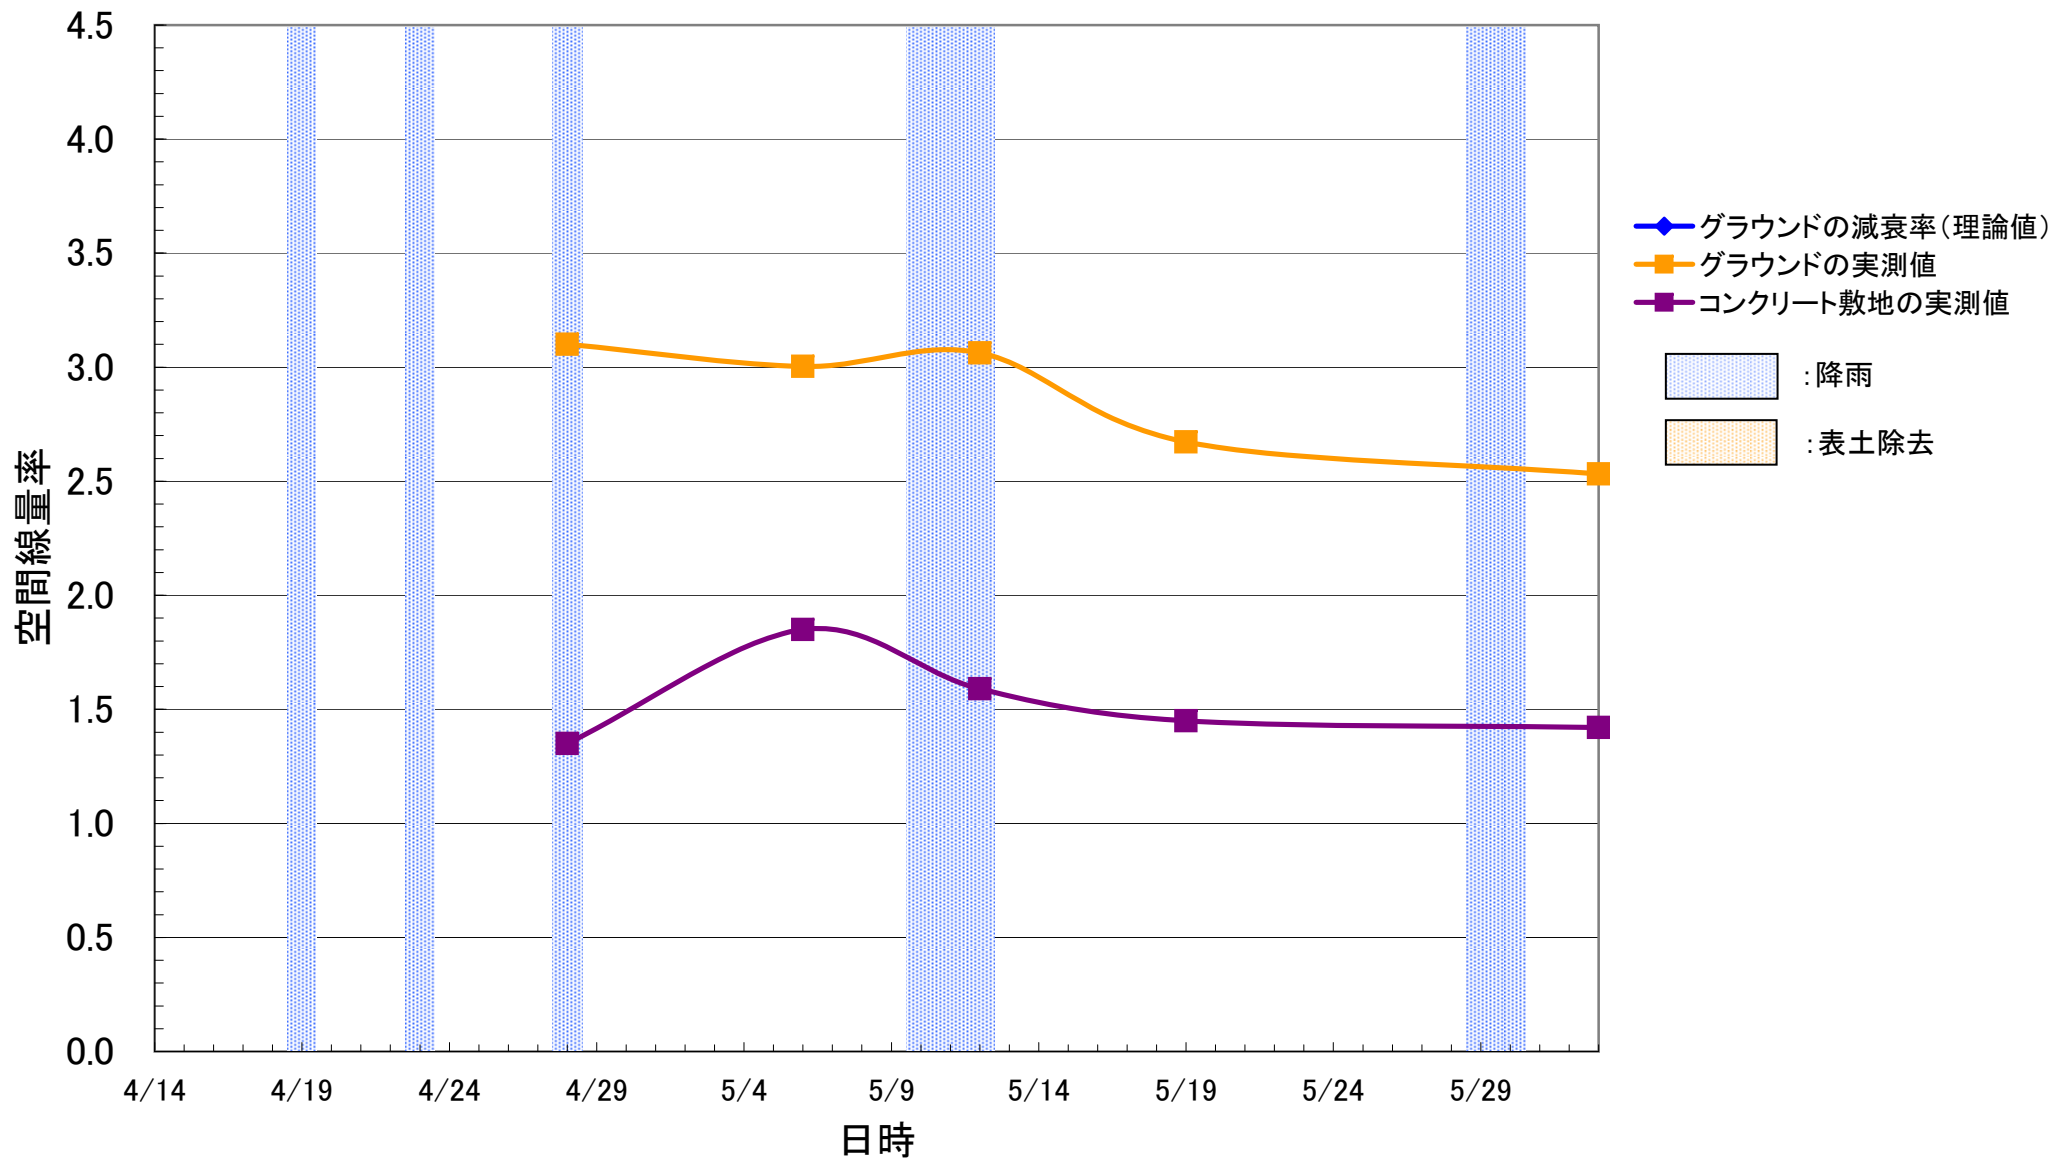

($\mu\text{Sv/h}$)

さくら保育園

($\mu\text{Sv/h}$)

福島市立渡利小学校

($\mu\text{Sv/h}$)

東稜高校

(μ Sv/h)

成蹊高校

($\mu\text{Sv/h}$)

橘高校

(μ Sv/h)

霊山こどもの村児童館

(μ Sv/h)