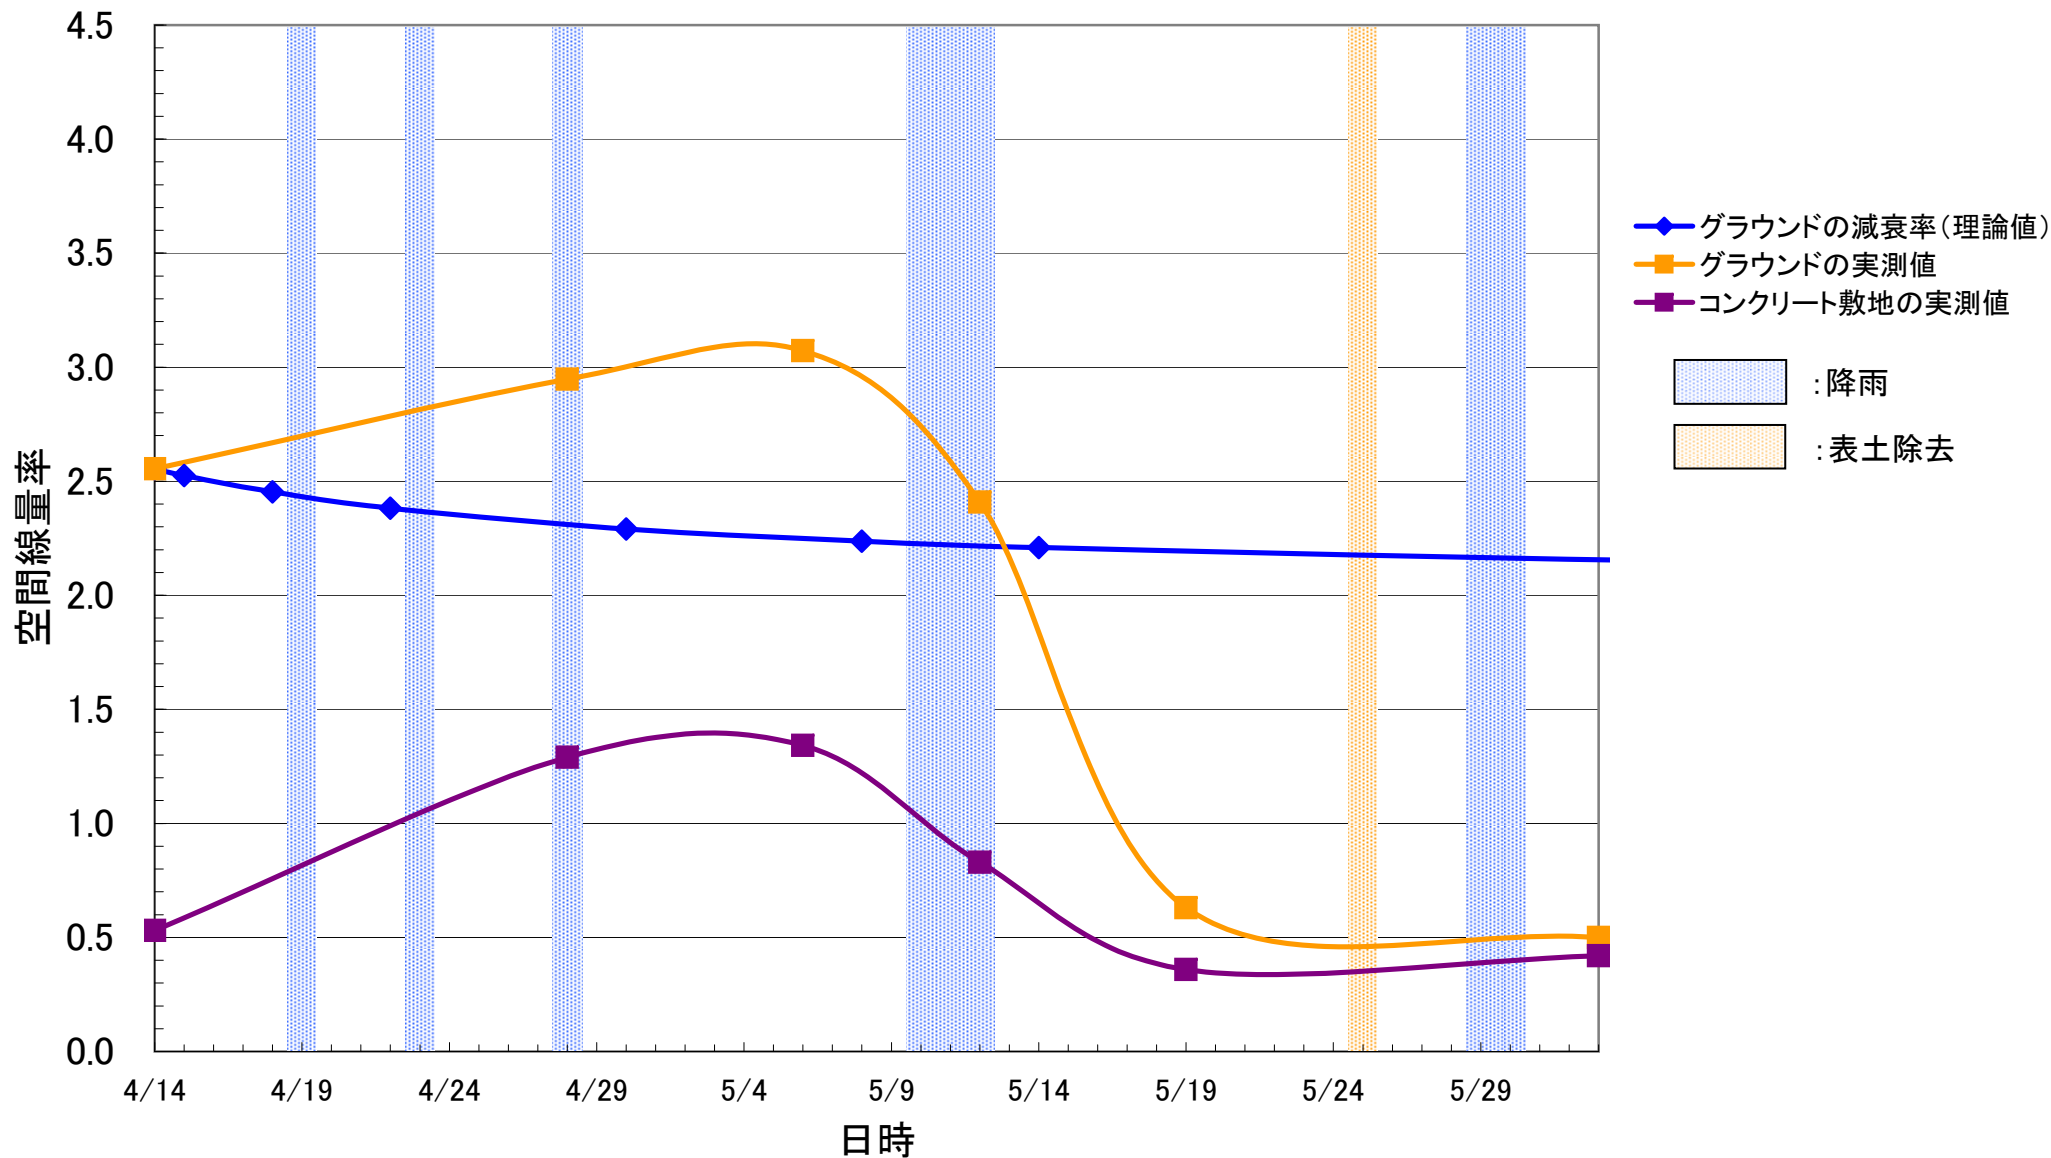

二本松市立杉田幼稚園

($\mu\text{Sv/h}$)