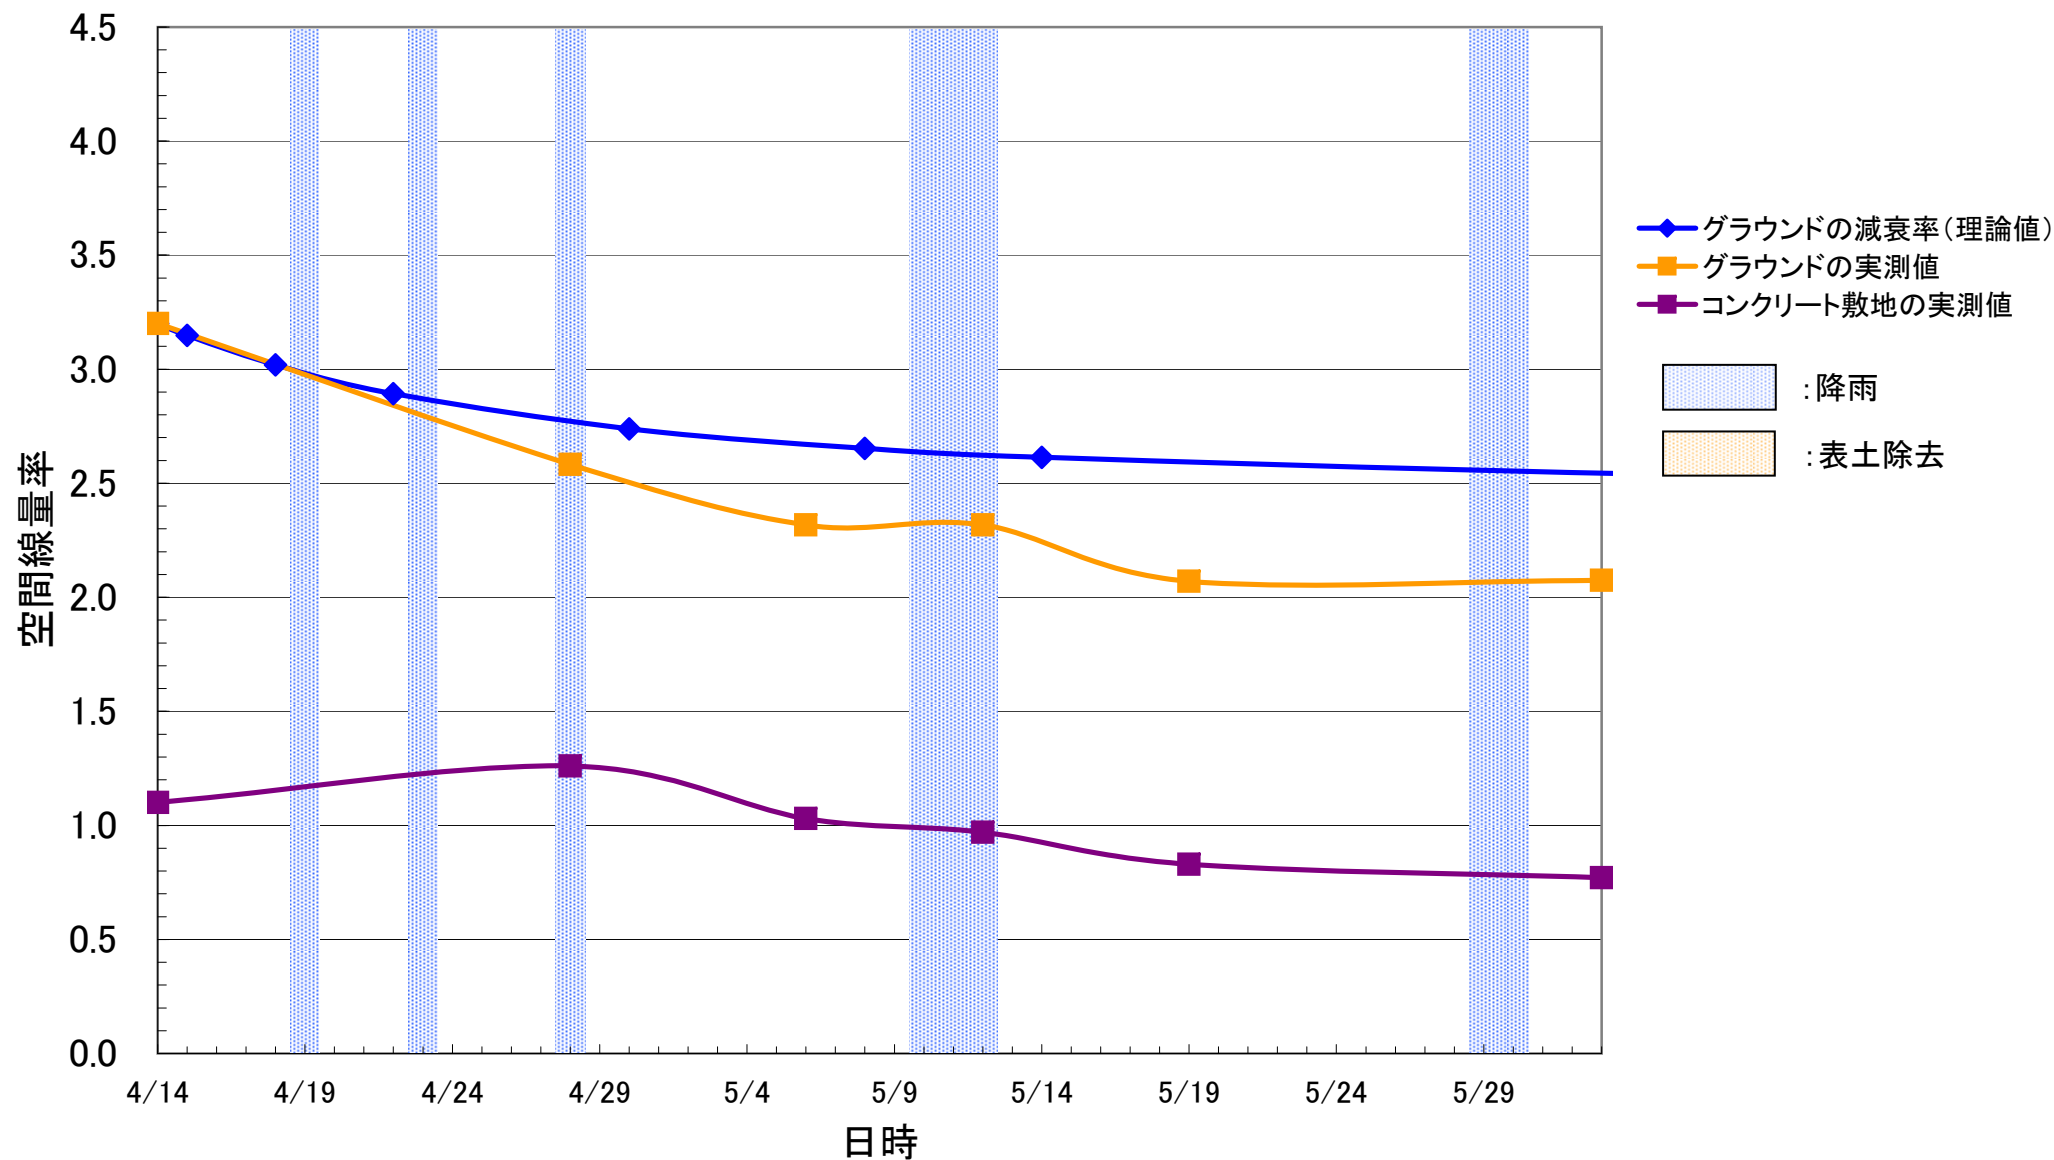

福島市立平野中学校

($\mu\text{Sv/h}$)