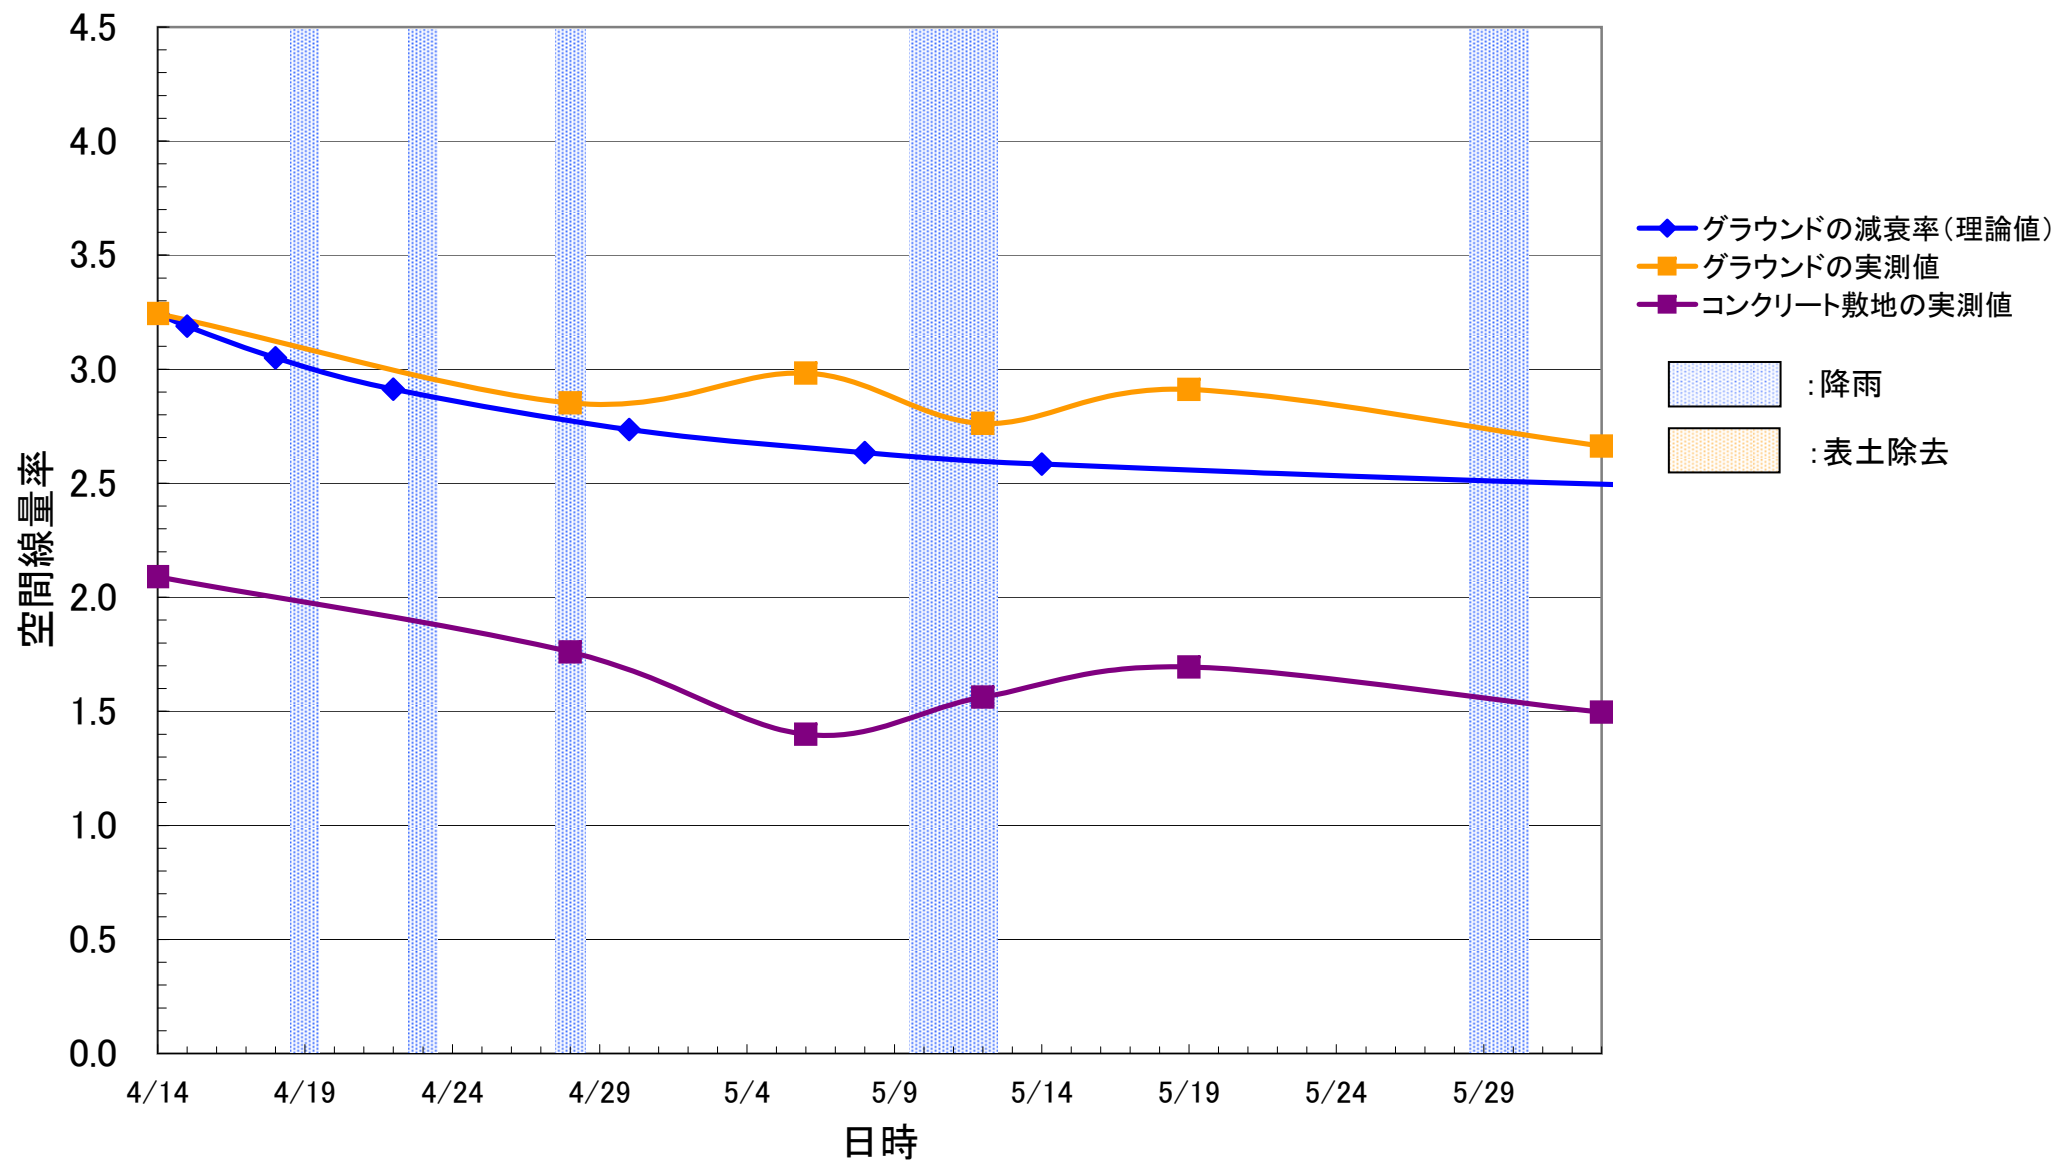

福島市立福島第二小学校

($\mu\text{Sv/h}$)