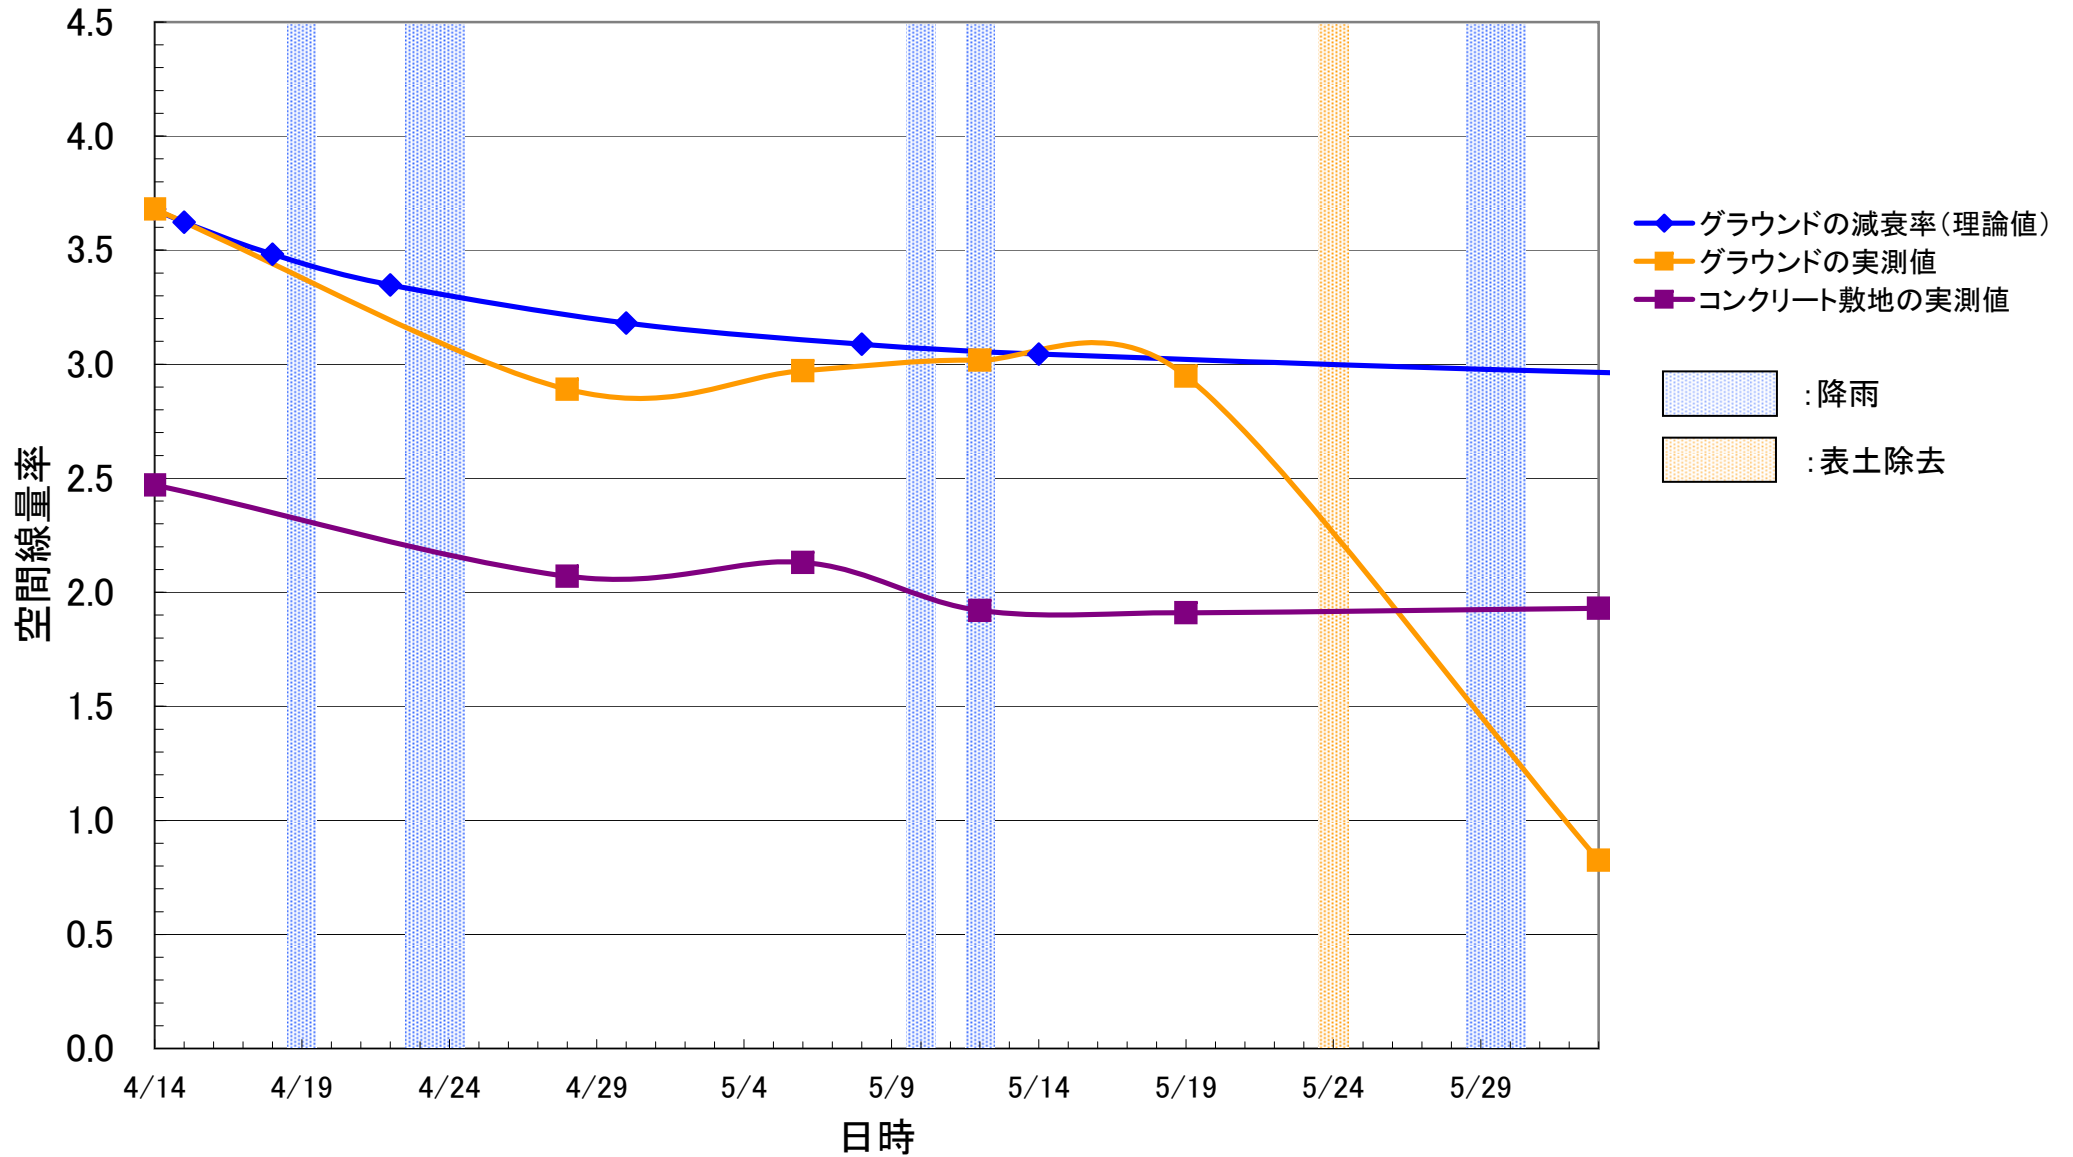

($\mu\text{Sv/h}$)

※玉野小学校と同じグラウンドのため、同じ値を用いて計算。

日時

玉野中学校

($\mu\text{Sv/h}$)

玉野小学校

($\mu\text{Sv/h}$)

福島市立岡山小学校