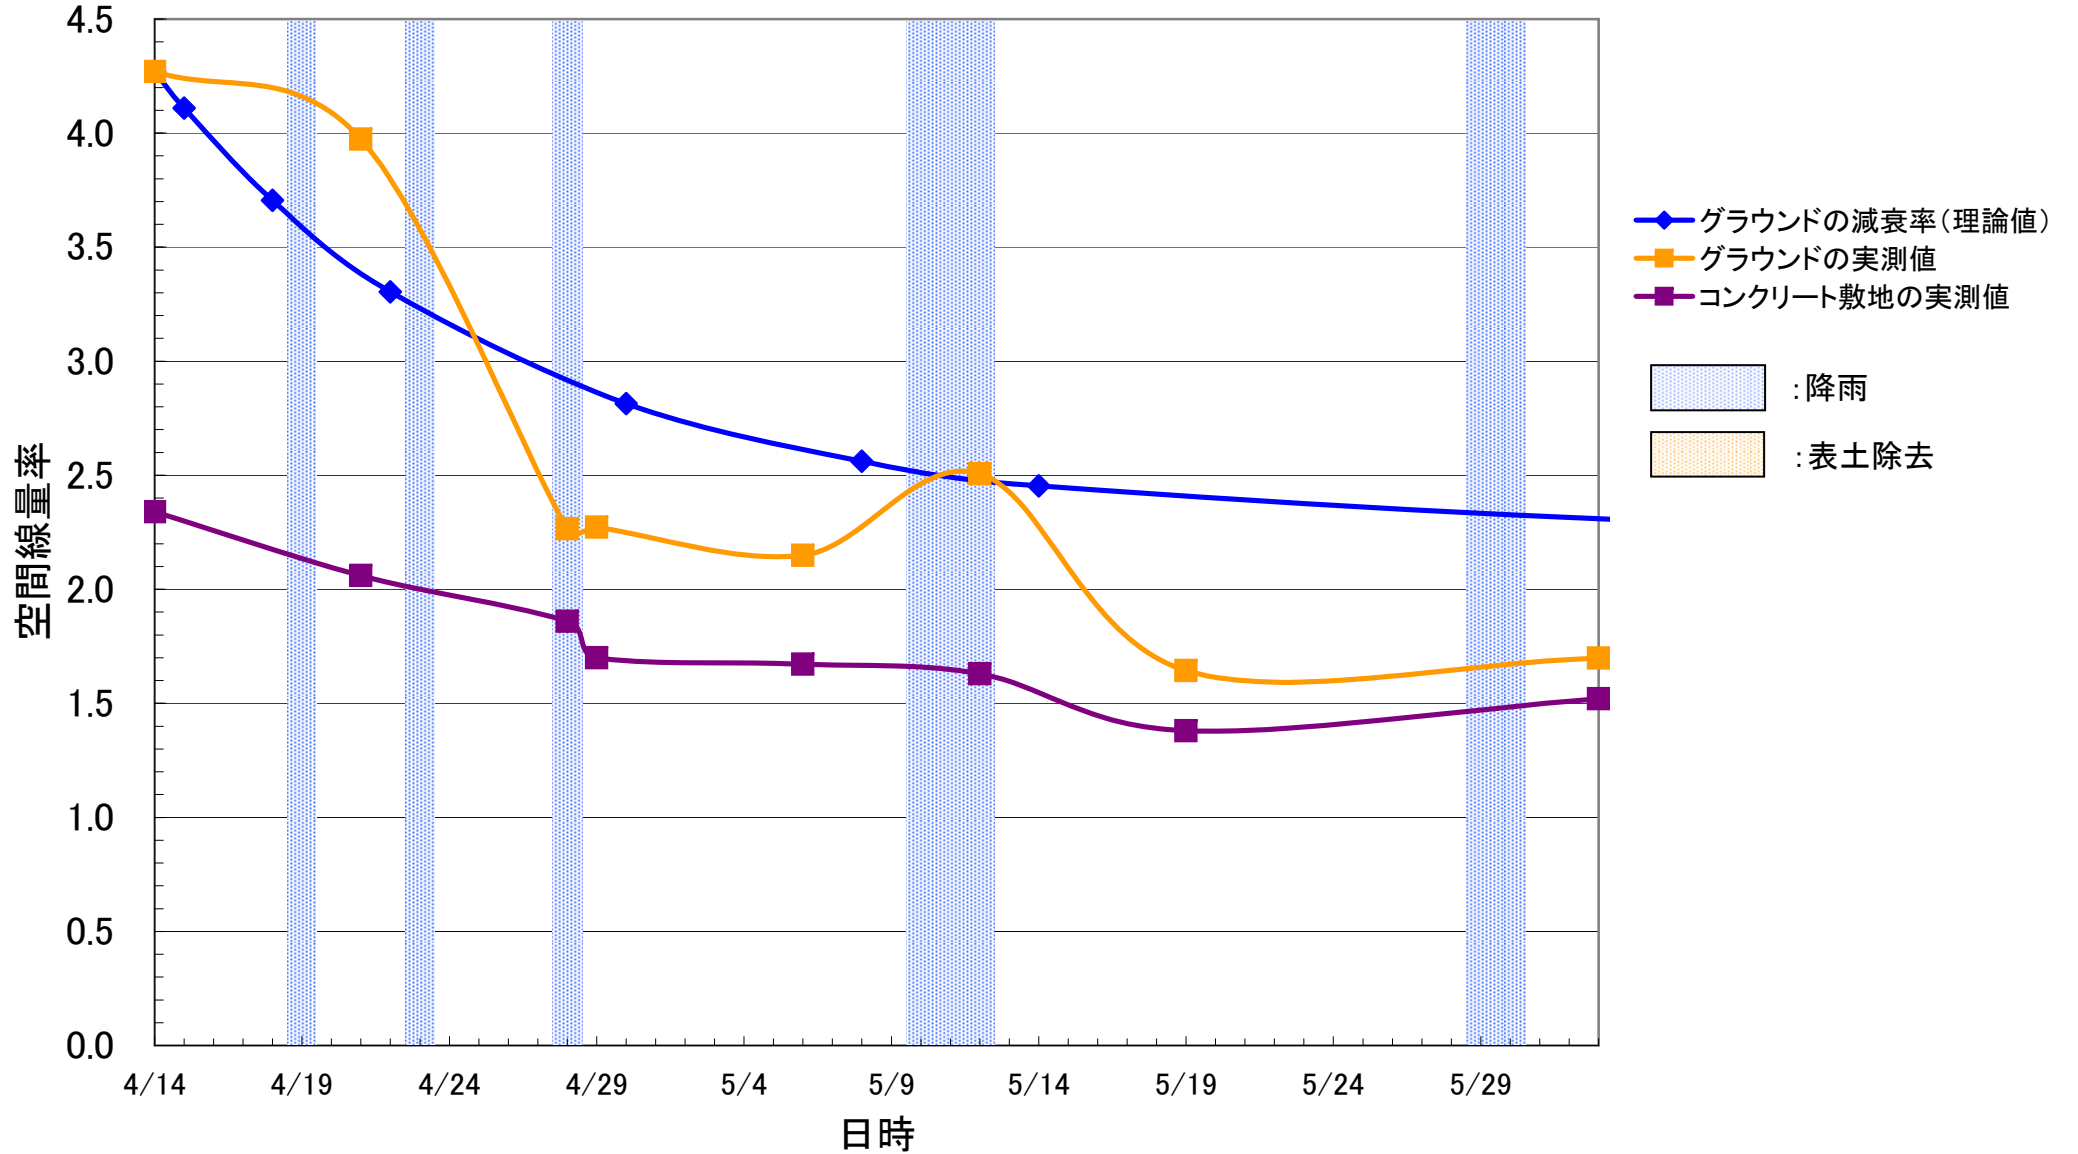

三育保育園

($\mu\text{Sv/h}$)