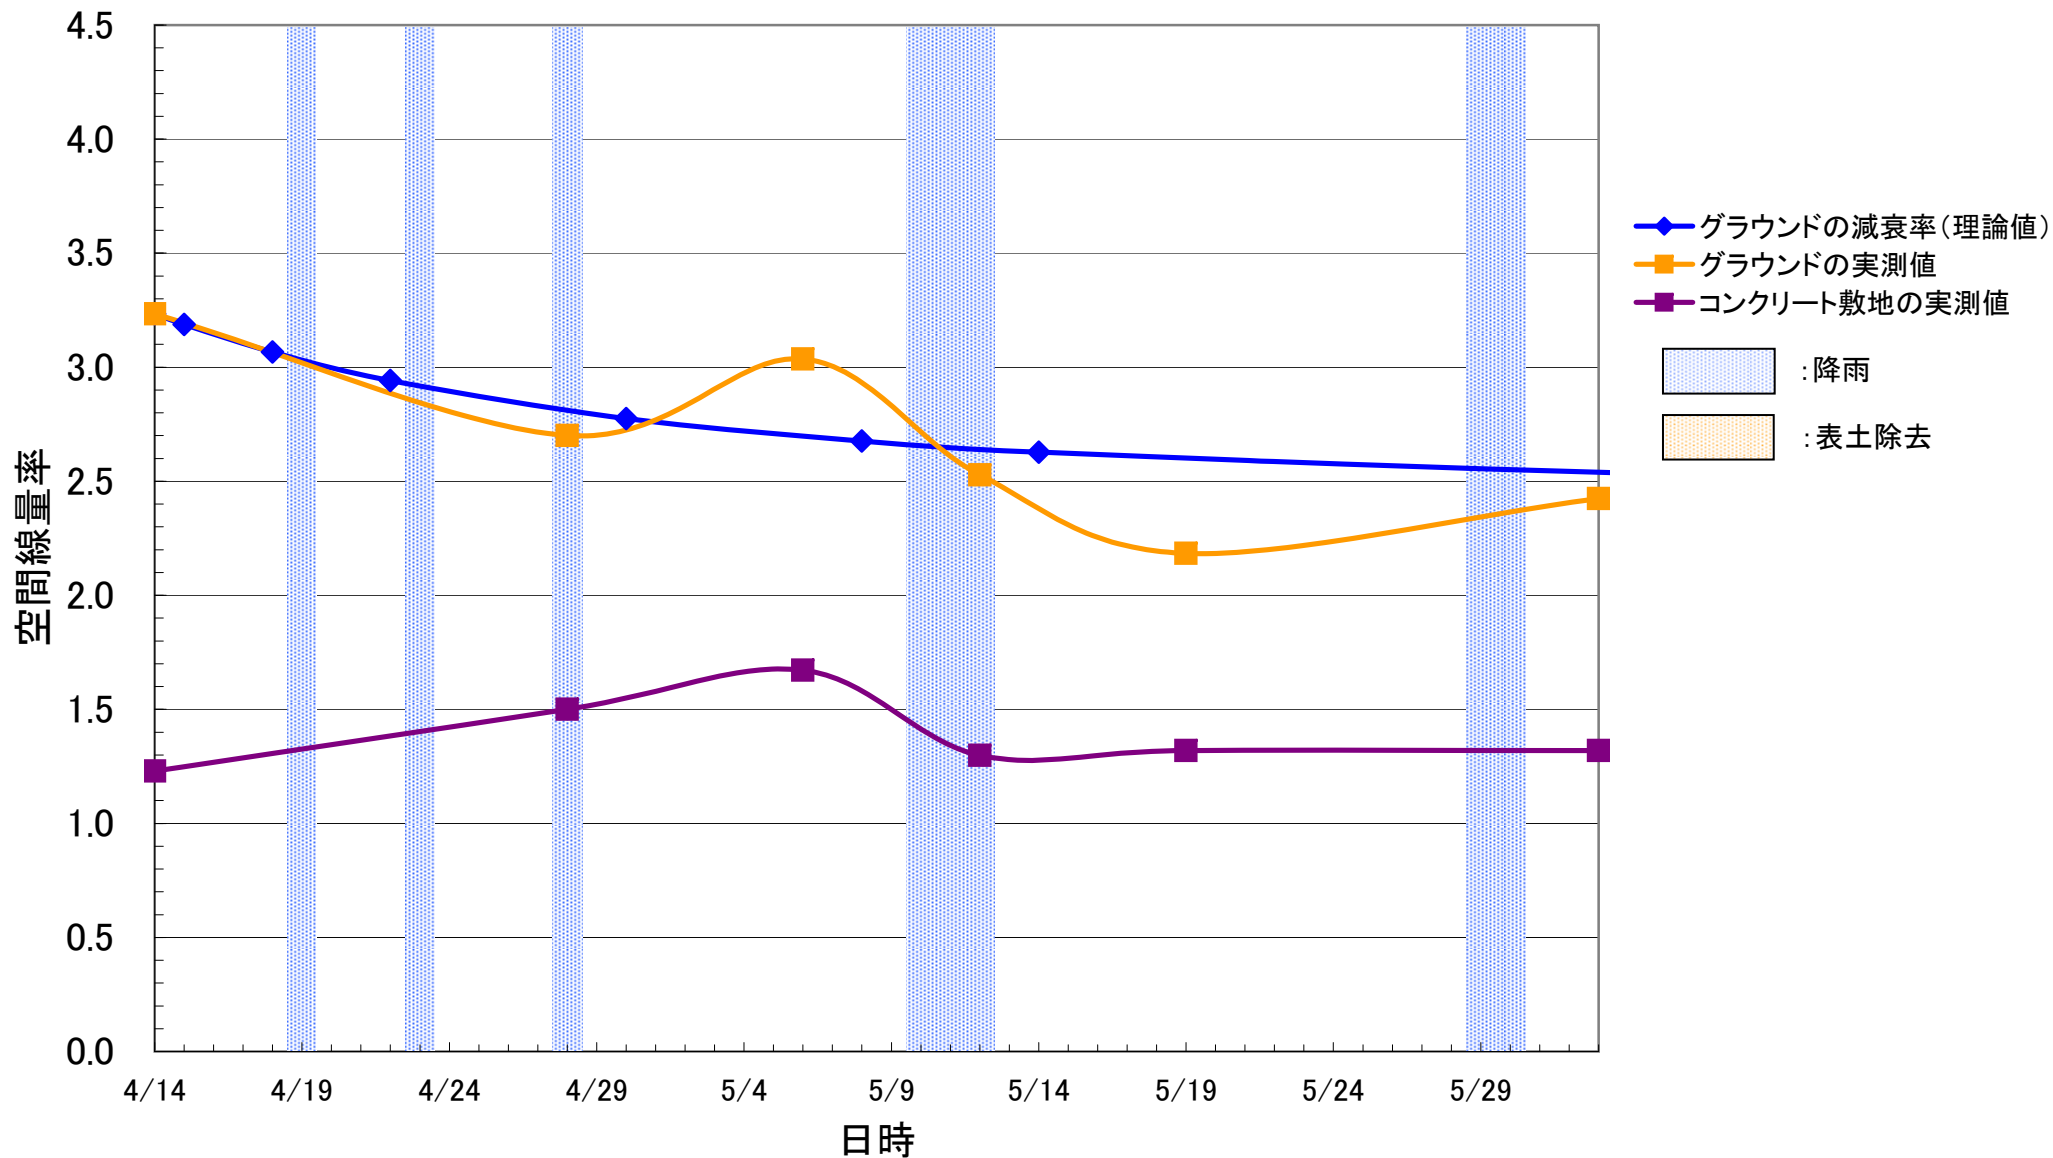

さくら保育園

($\mu\text{Sv/h}$)