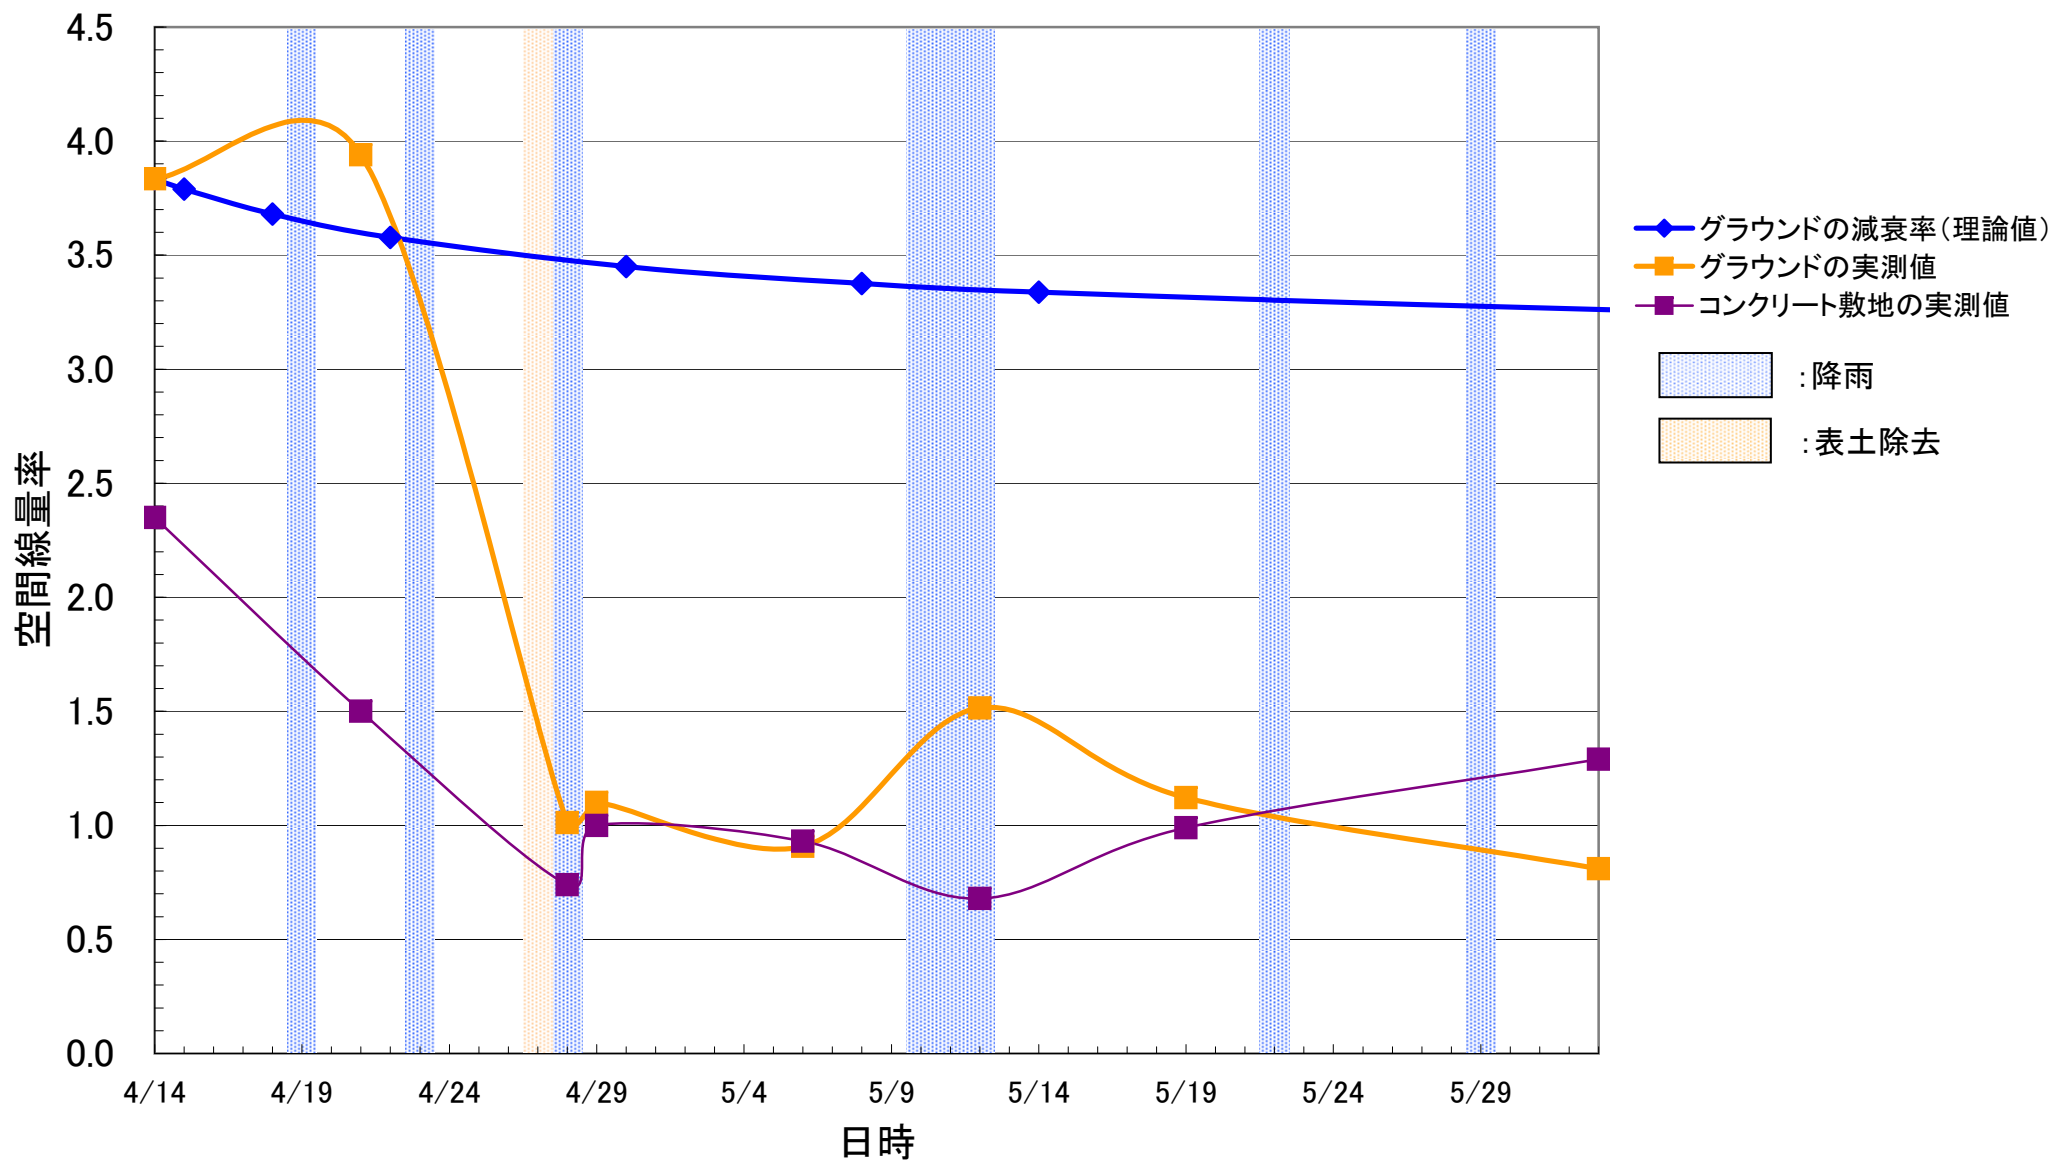

郡山市立薫小学校

($\mu\text{Sv/h}$)