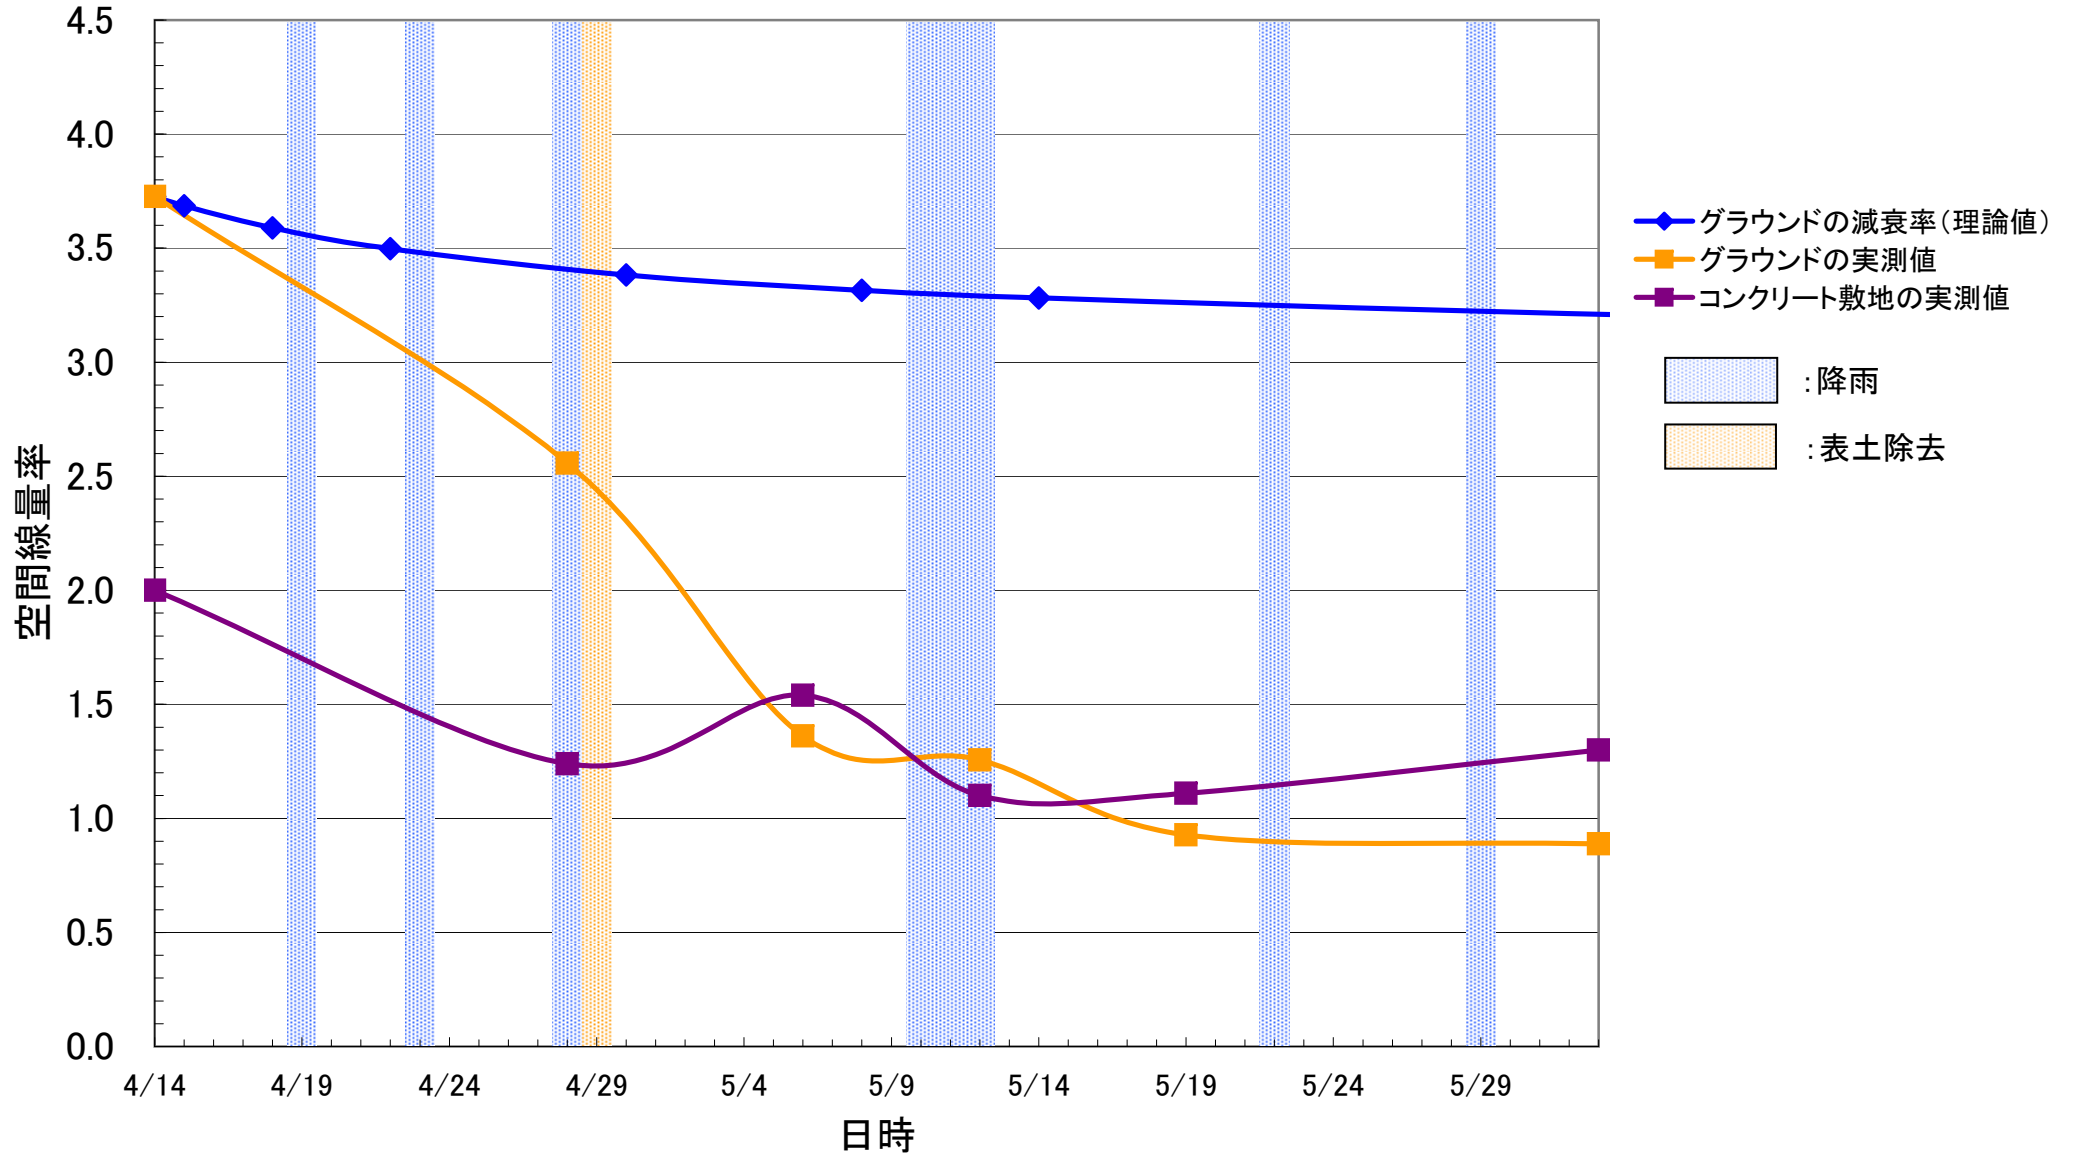

郡山市立郡山第一中学校

($\mu\text{Sv/h}$)