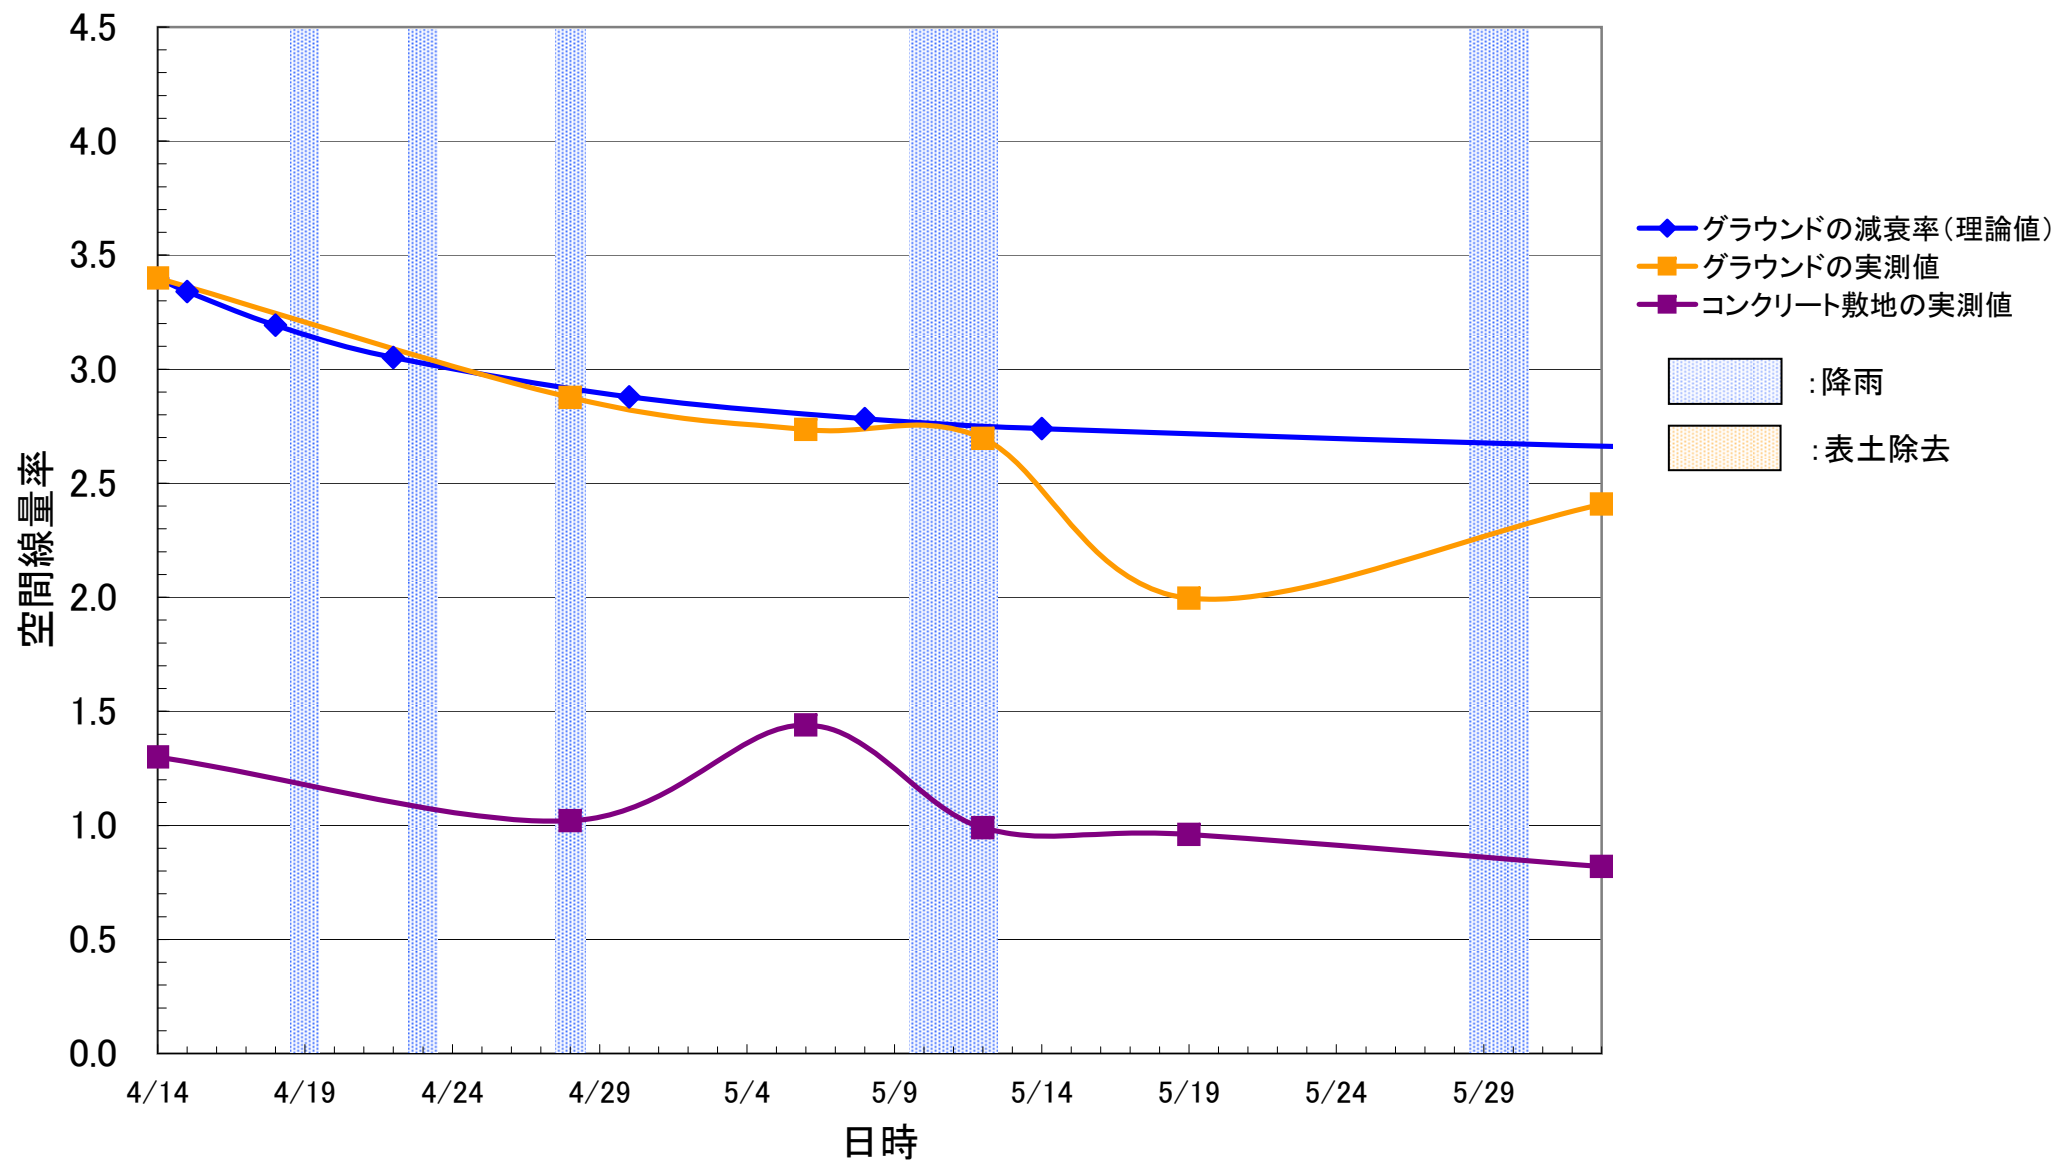

福島市立福島養護学校

($\mu\text{Sv/h}$)