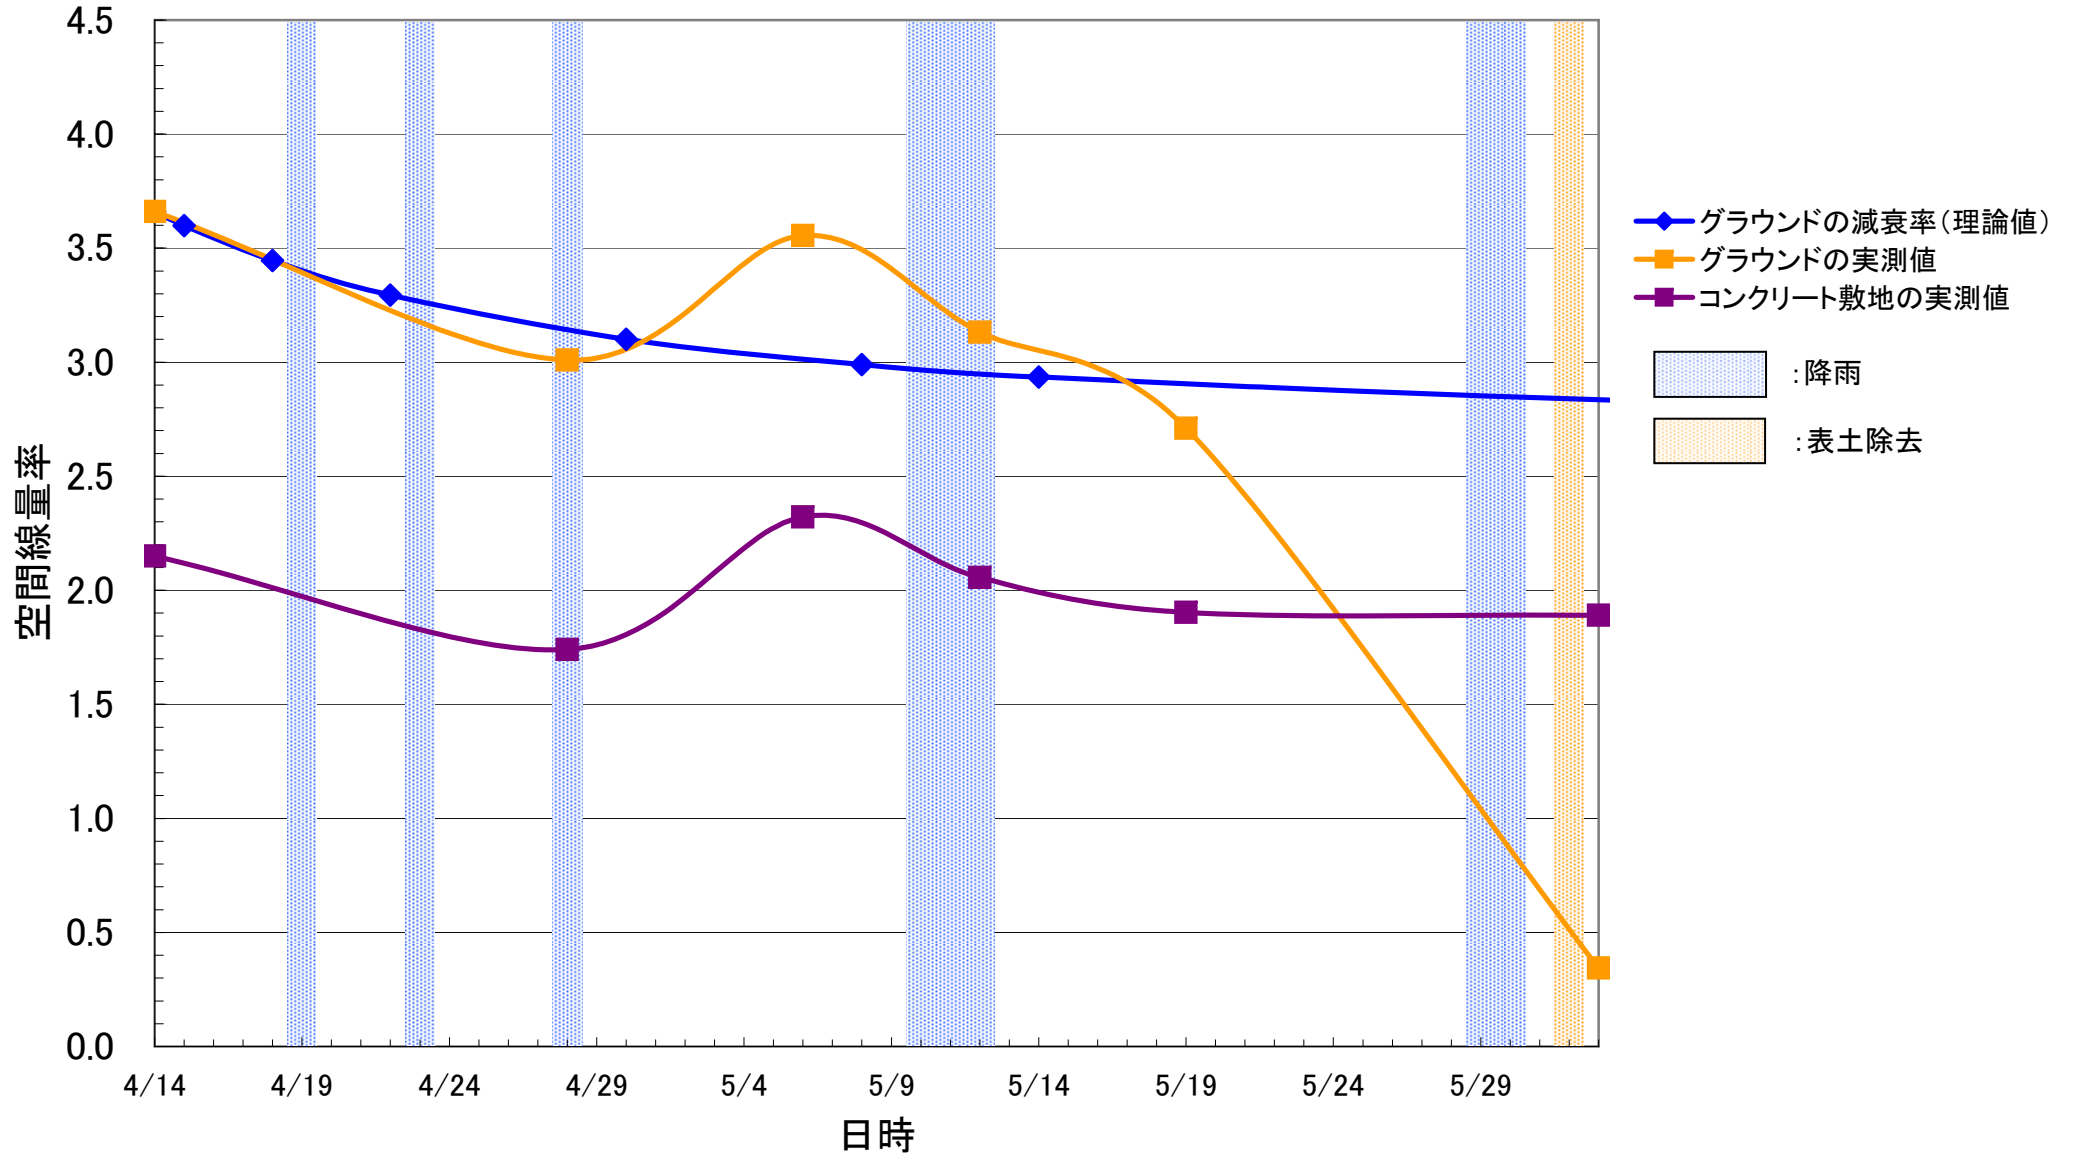

($\mu\text{Sv/h}$)

さくら保育園

($\mu\text{Sv/h}$)

福島市立渡利小学校

($\mu\text{Sv/h}$)

東稜高校

(μ Sv/h)

成蹊高校