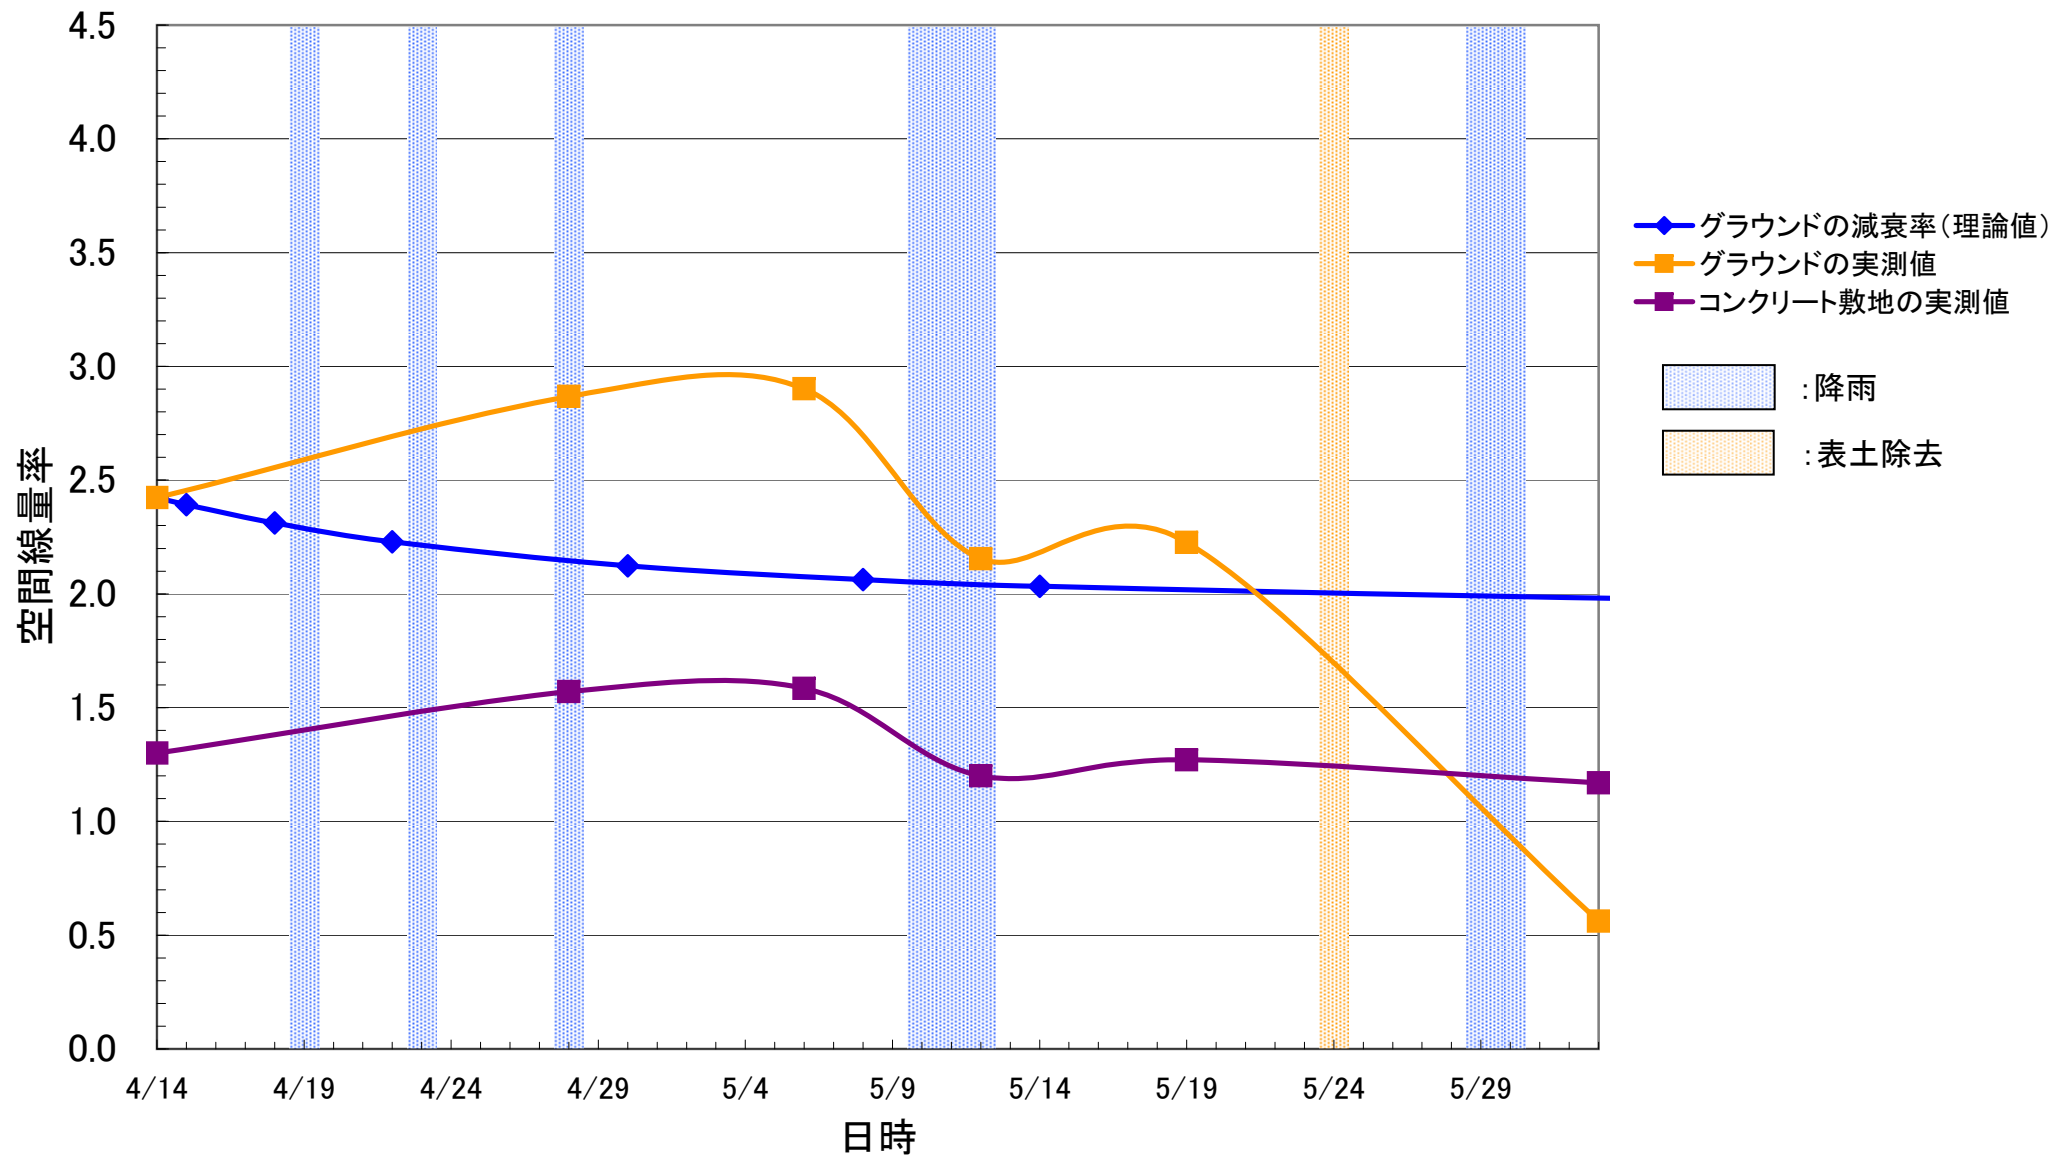

二本松市立小浜中学校

($\mu\text{Sv/h}$)