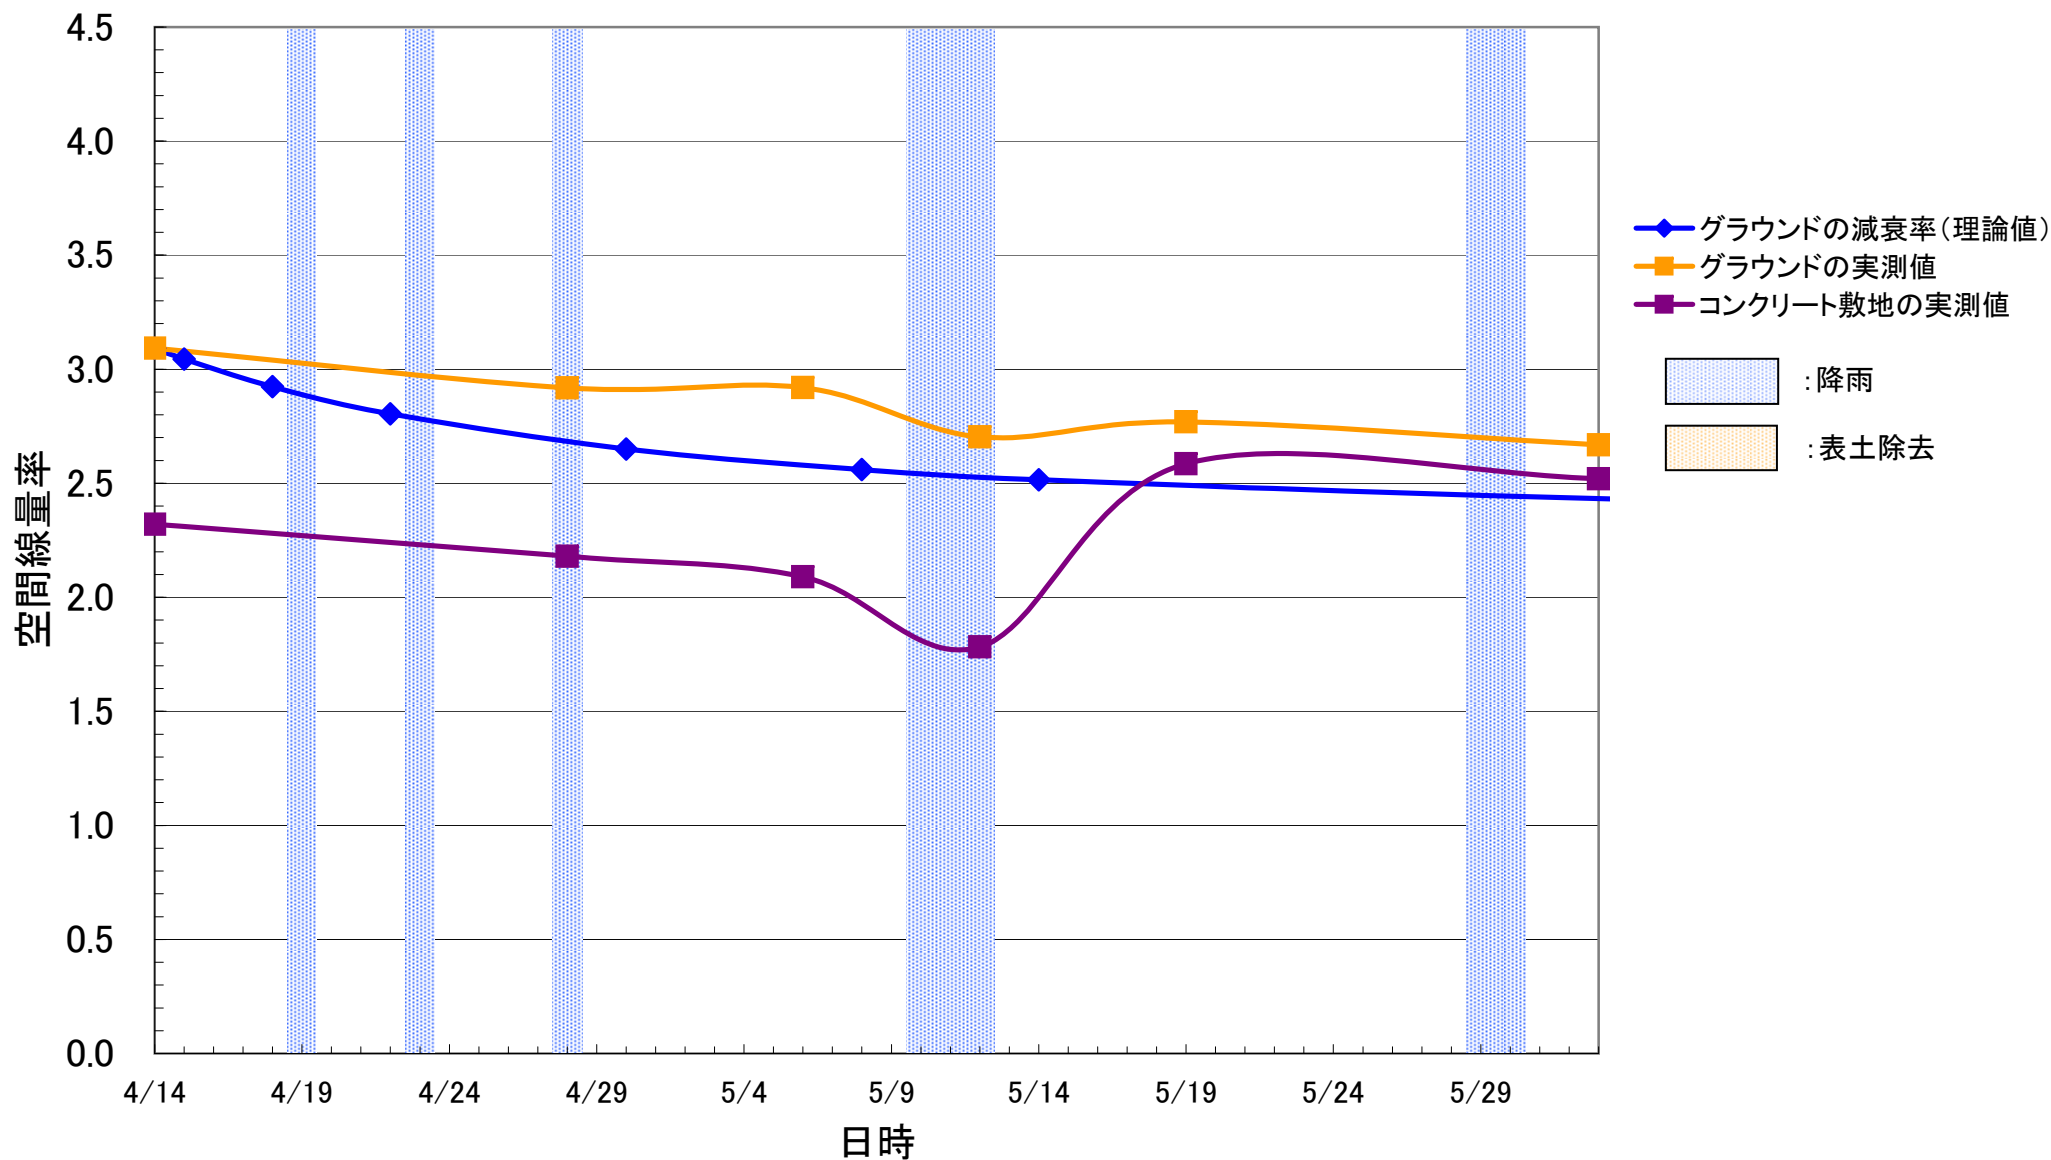

桜の聖母学院幼稚園

($\mu\text{Sv/h}$)