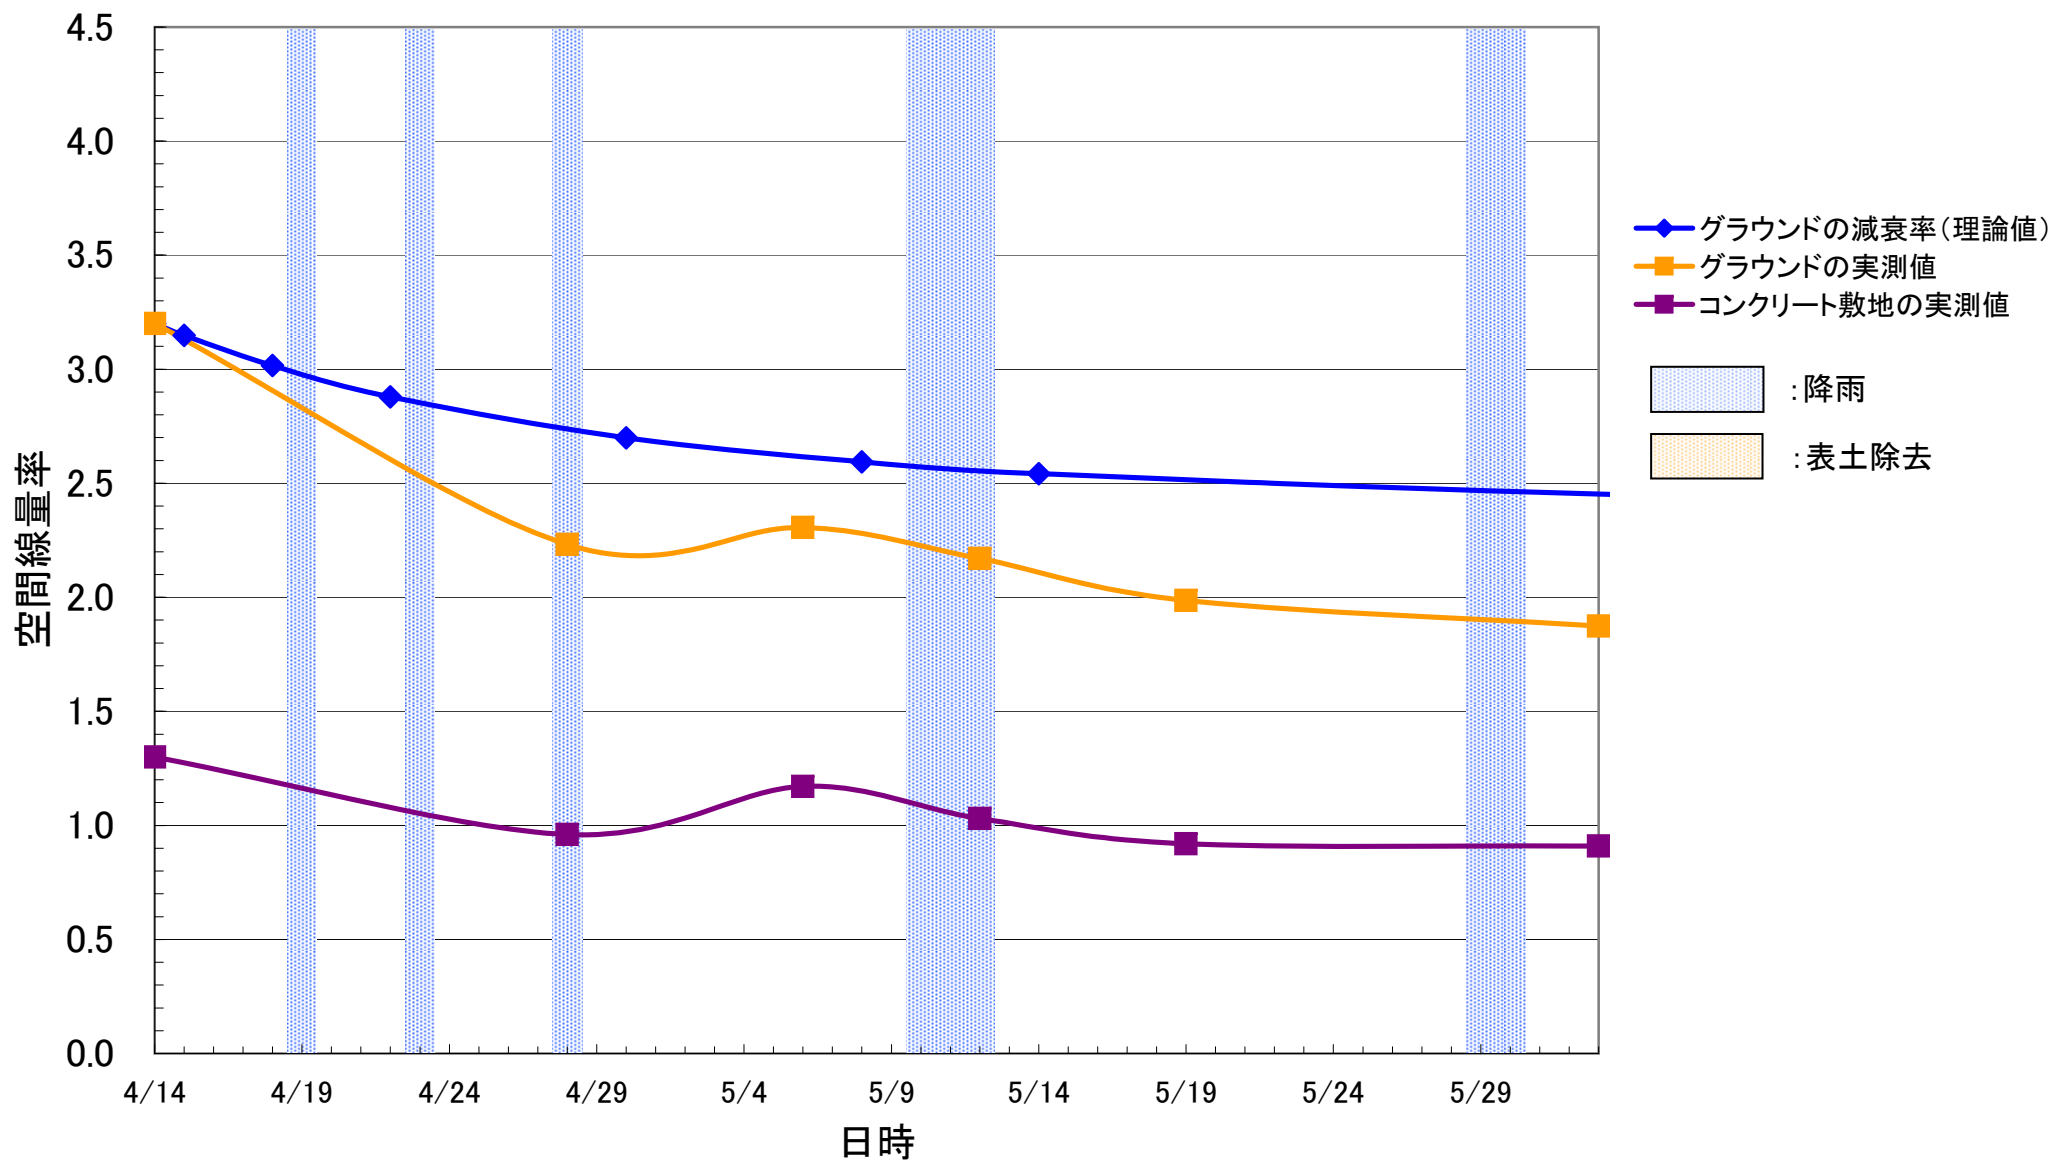

福島市立岳陽中学校

($\mu\text{Sv/h}$)