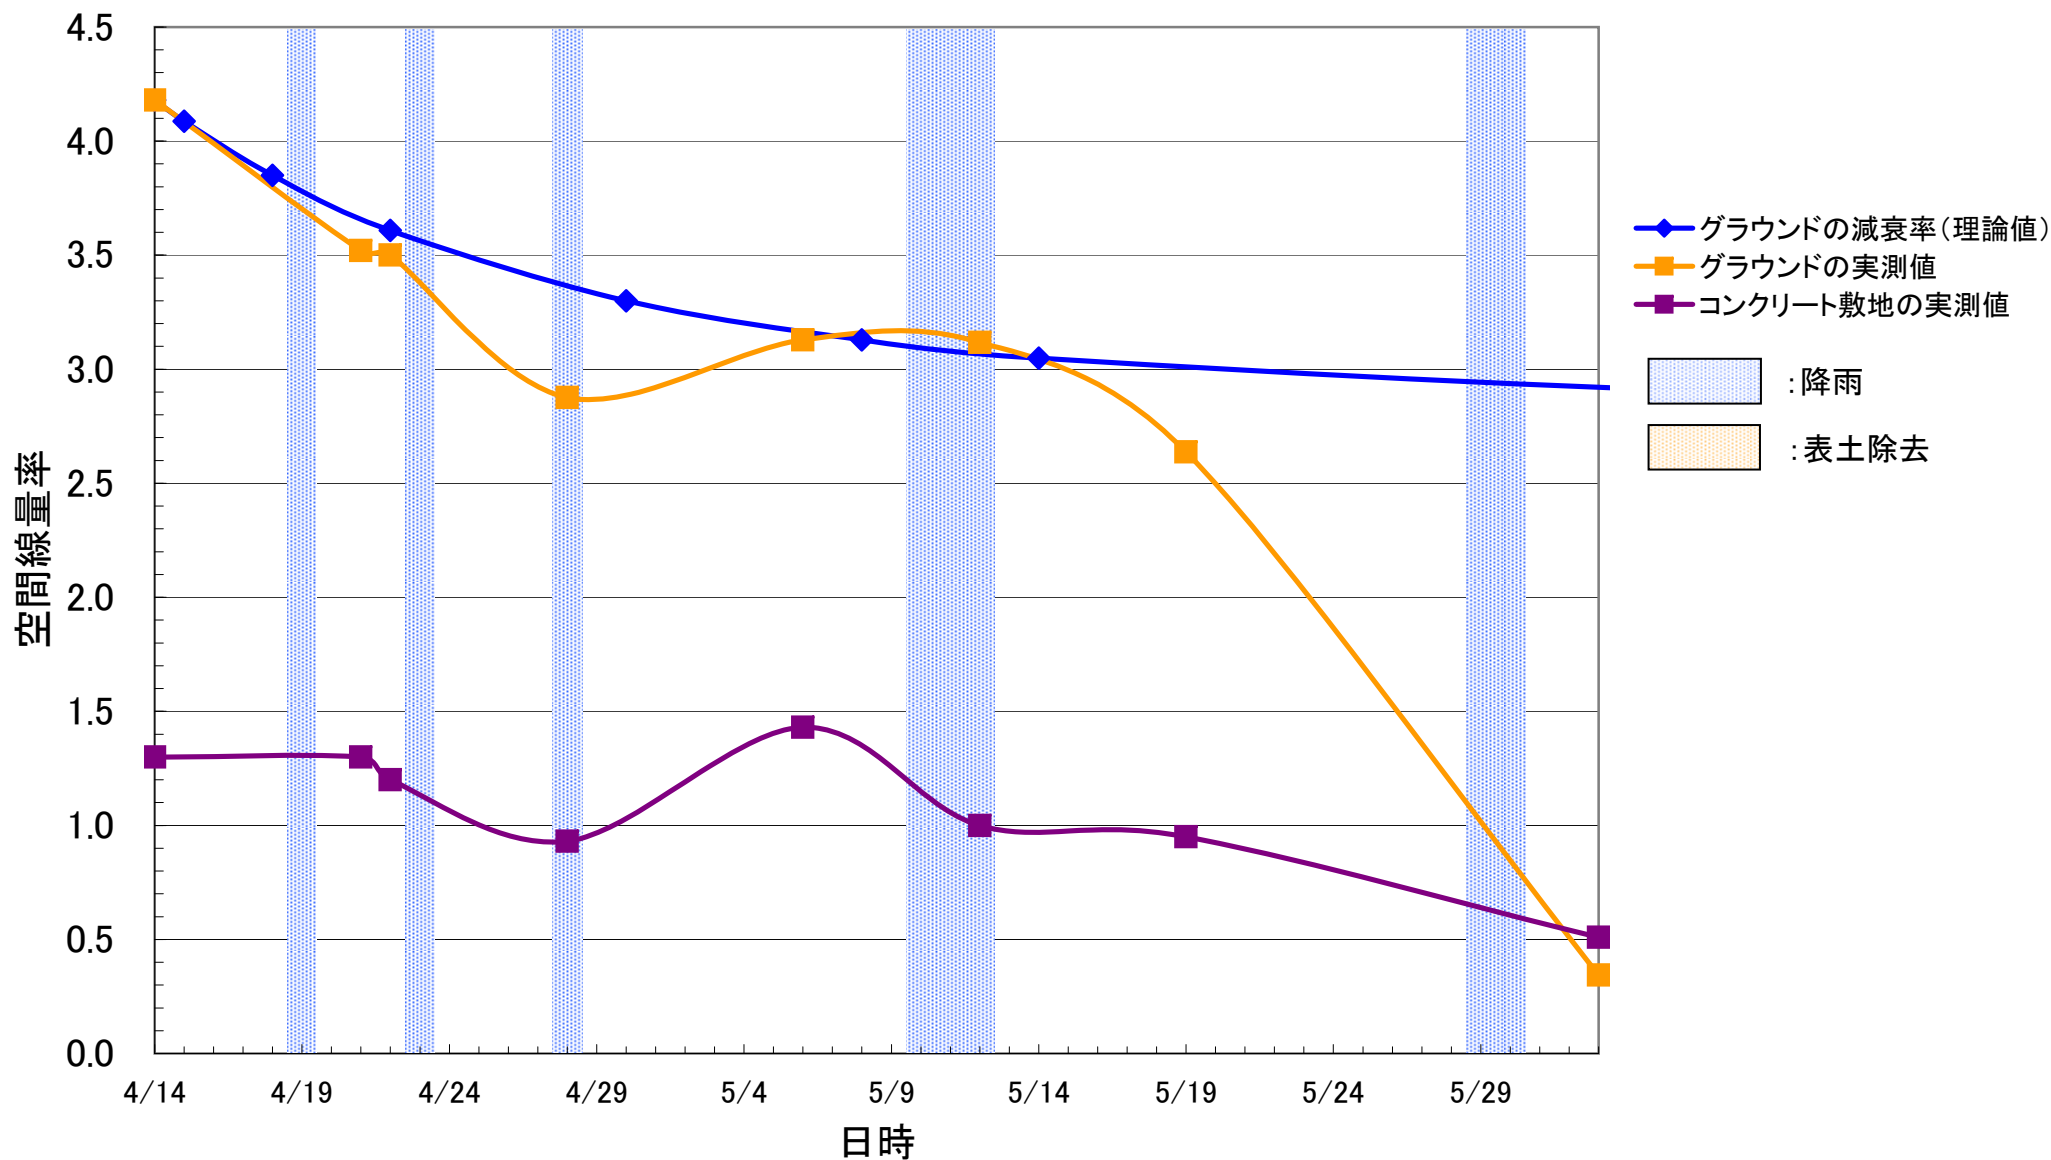

($\mu\text{Sv/h}$)

福島市立第二中学校

($\mu\text{Sv/h}$)

福島大学附属幼稚園

($\mu\text{Sv/h}$)

福島大学附属中学校

($\mu\text{Sv/h}$)

福島成蹊中学校