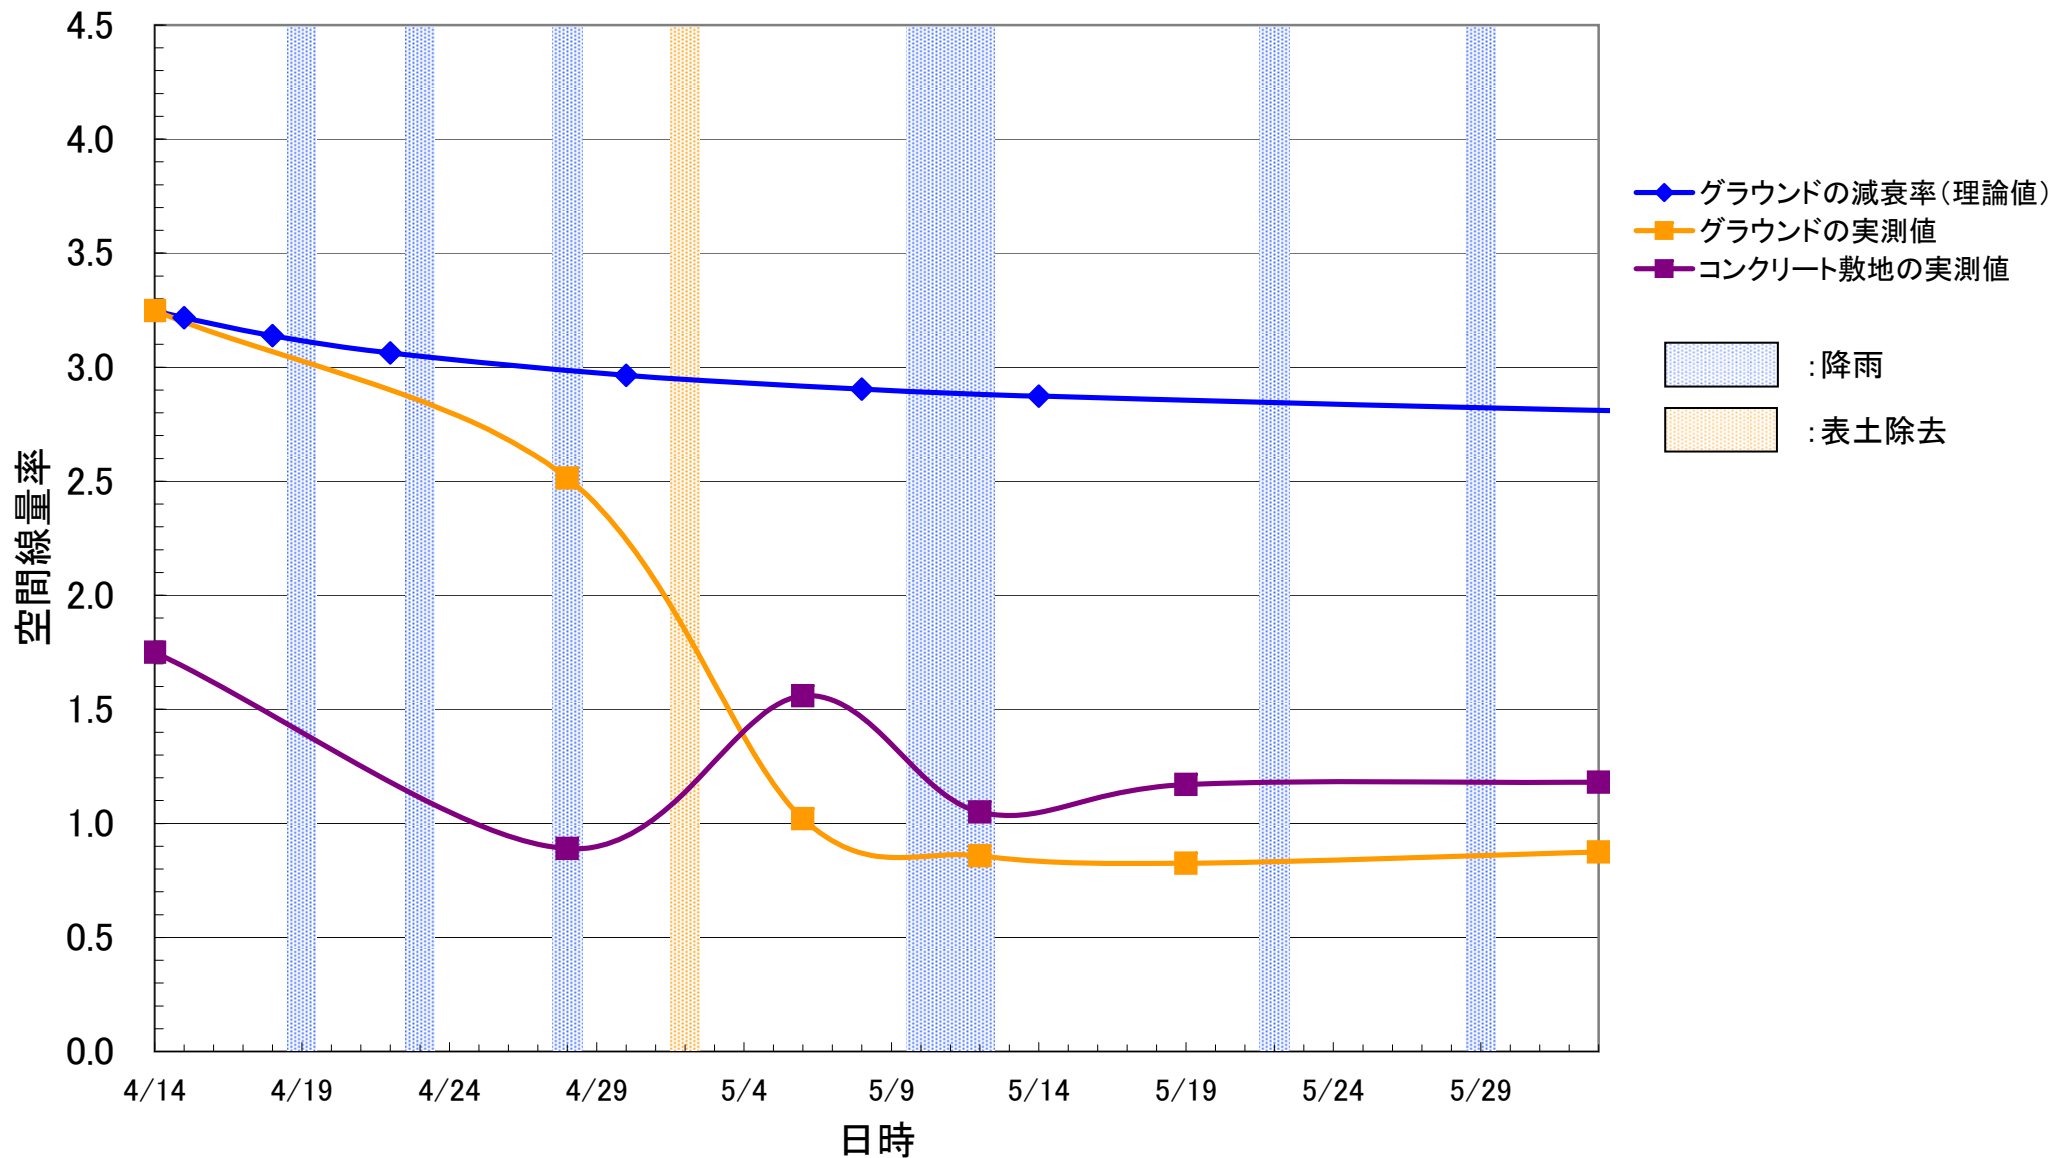

保育園・幼稚園・小学校については、身長の低さを考慮して校舎外の50cm高さで判断
中学校については1mの高さで判断

*: 教室内の平均値は、任意の3教室の測定結果の平均値

郡山市立郡山第二中学校

別添2

($\mu\text{Sv/h}$)

セントポール幼稚園

($\mu\text{Sv/h}$)

郡山市立薫小学校