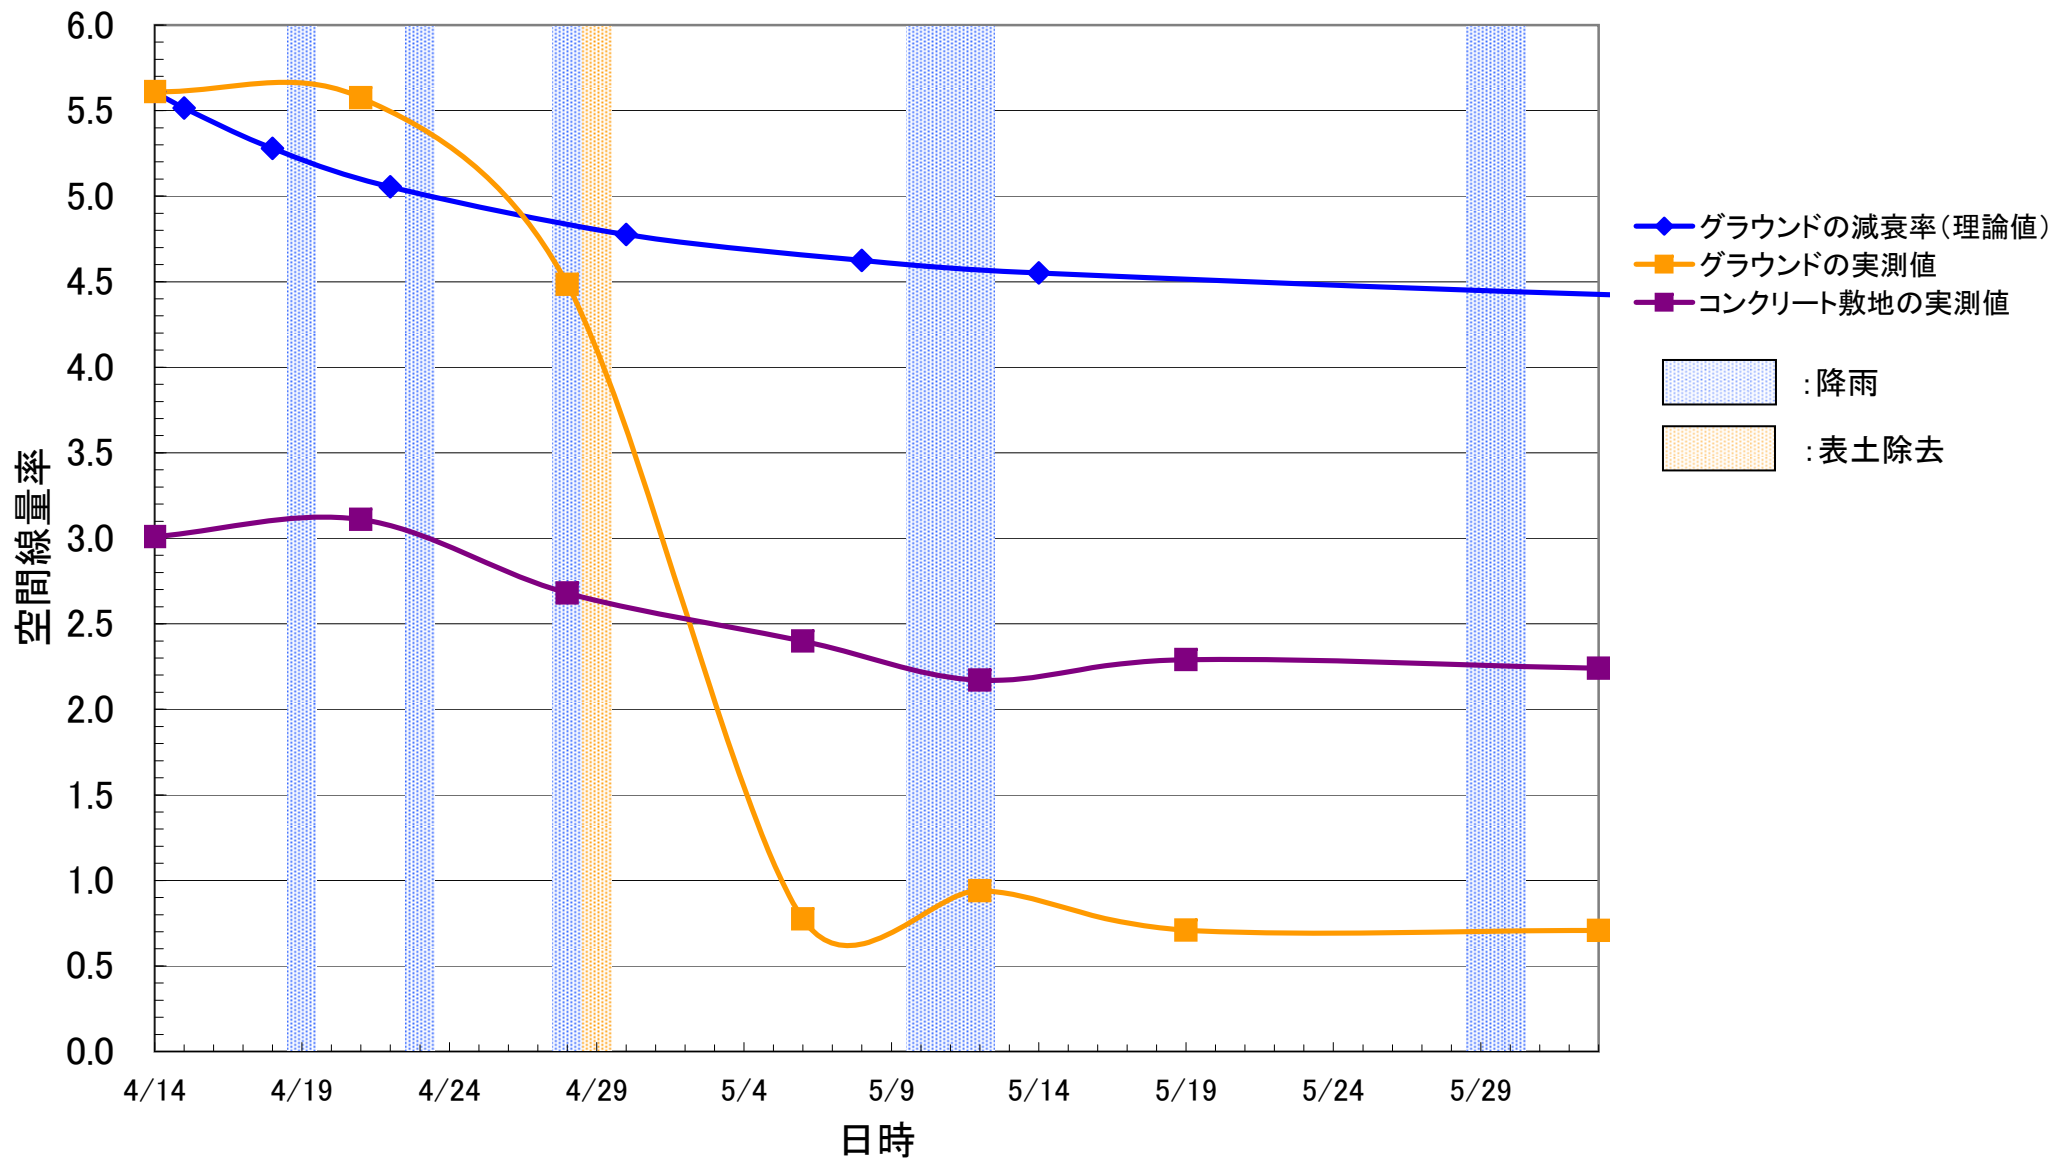

($\mu\text{Sv/h}$)

福島市立南向台小学校

($\mu\text{Sv/h}$)

福島市立大波小学校

($\mu\text{Sv/h}$)

伊達市立小国小学校

($\mu\text{Sv/h}$)

玉野幼稚園