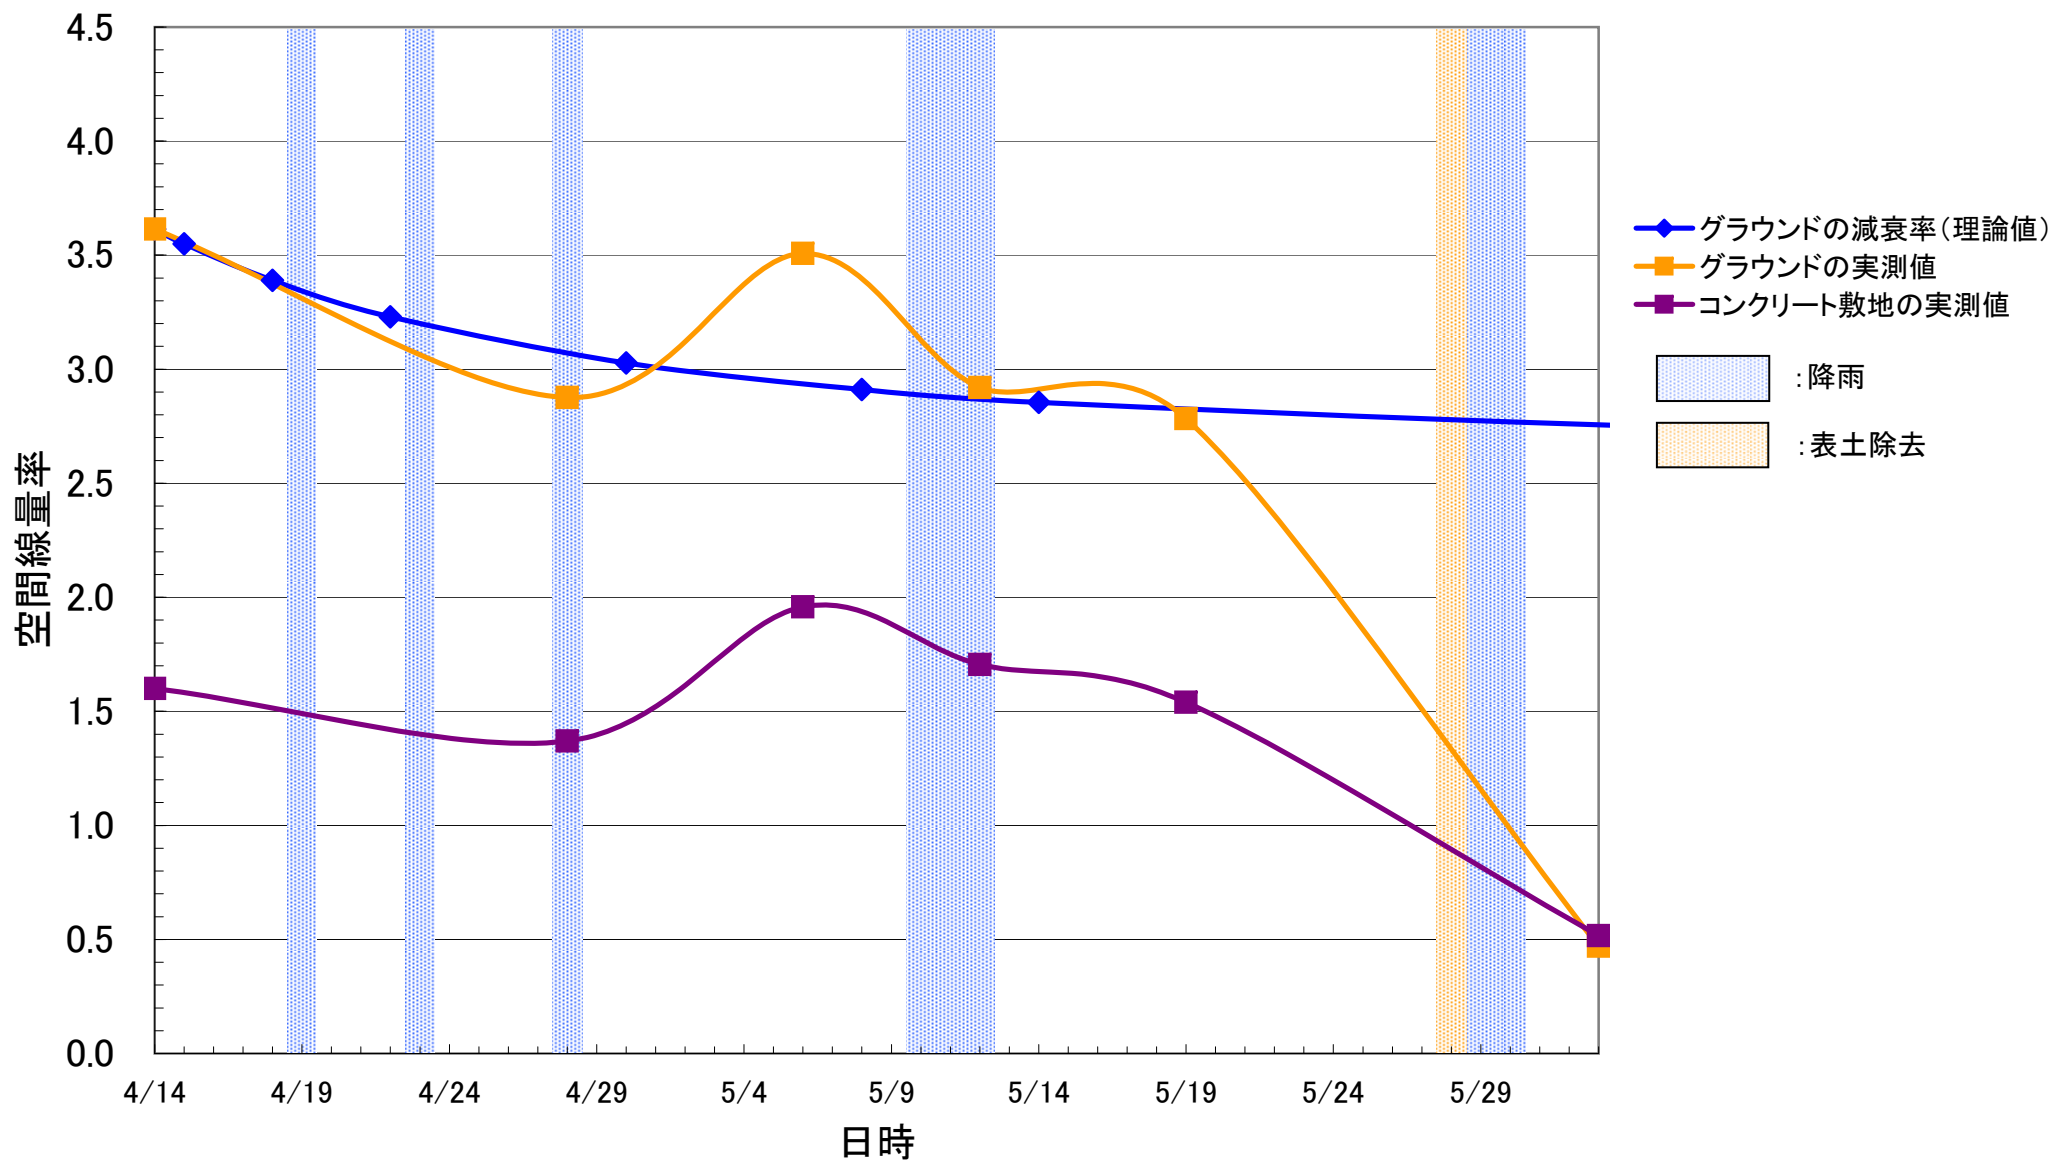

渡利保育所

(μ Sv/h)