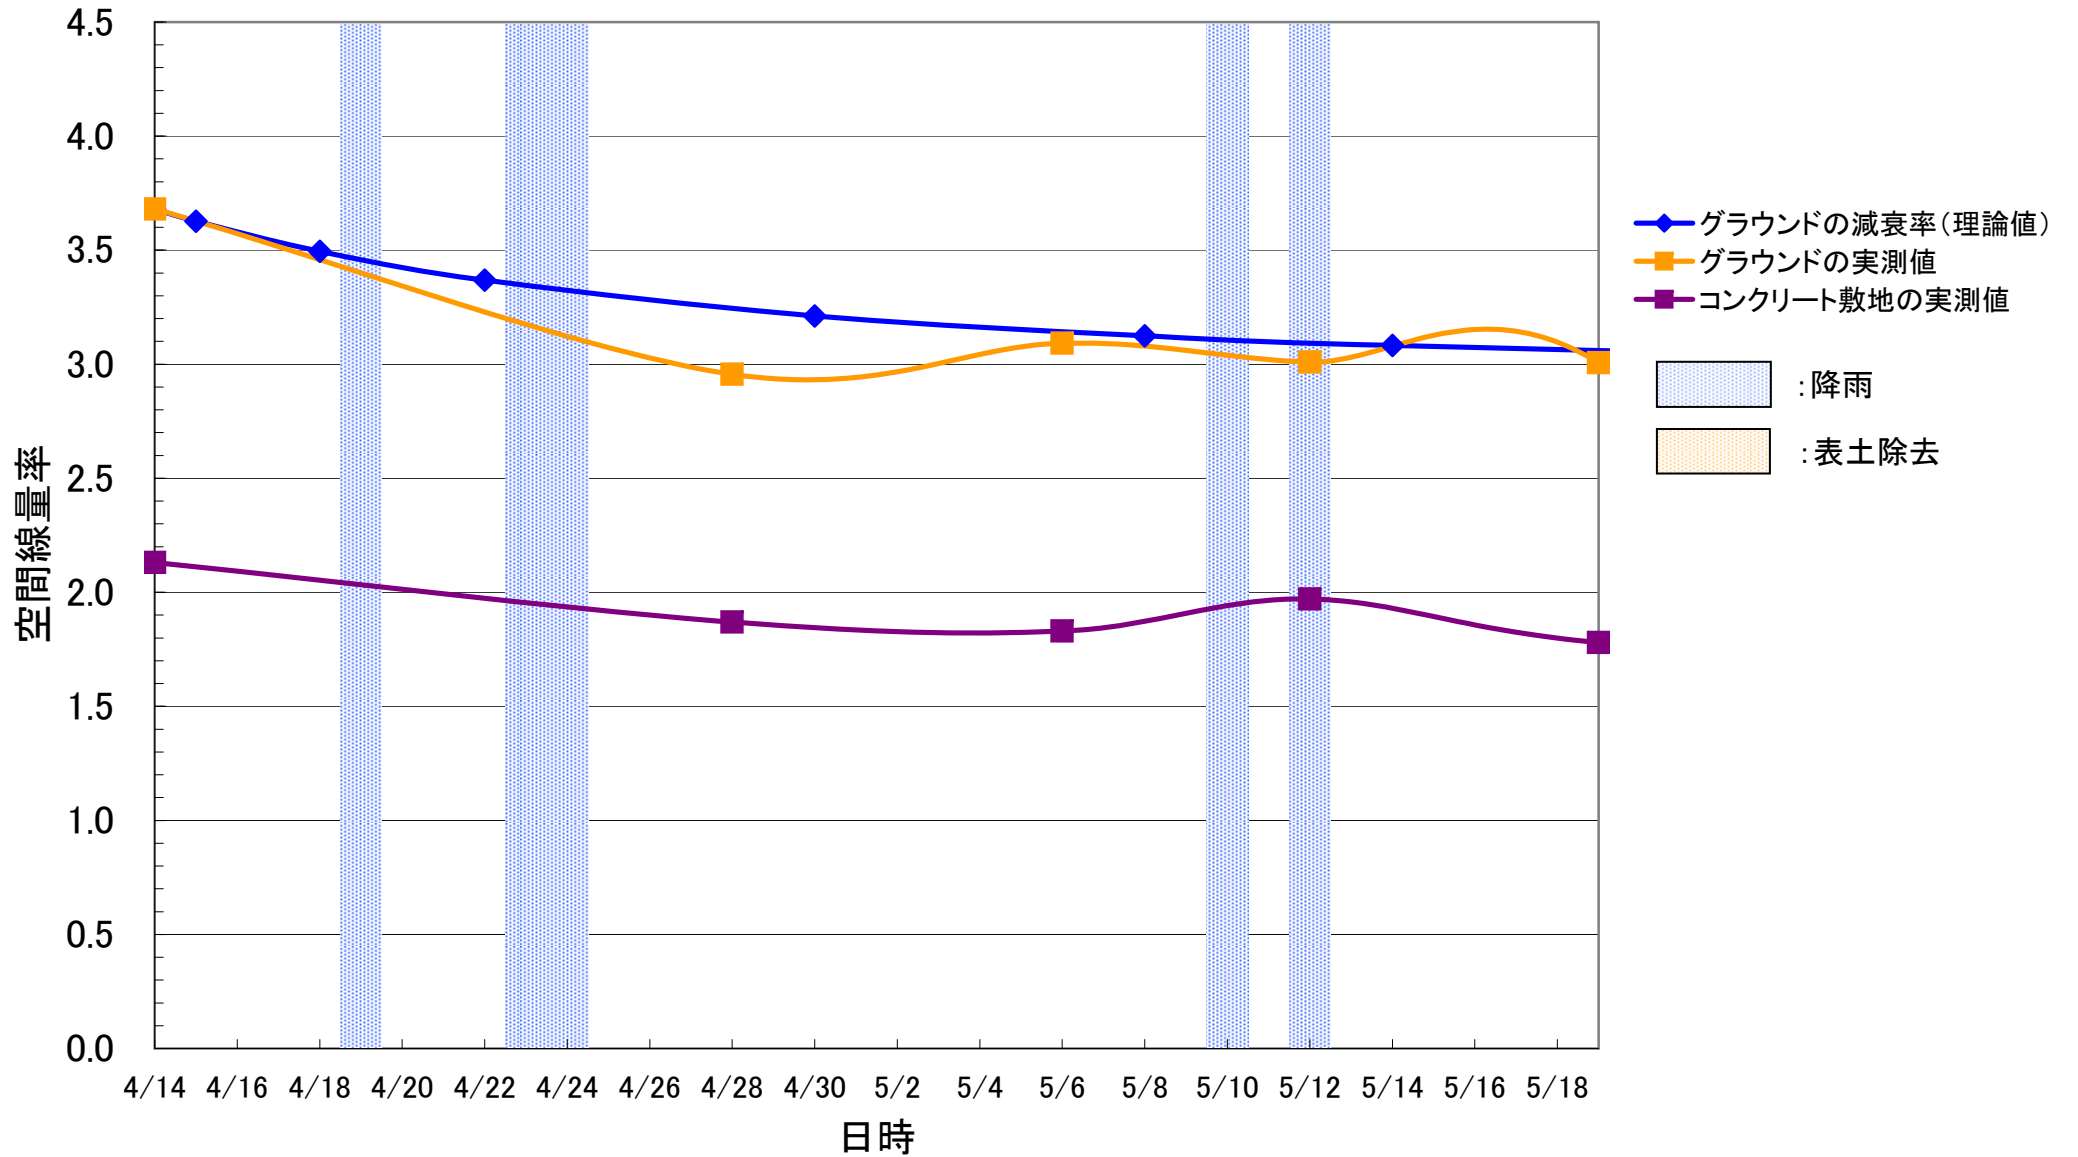

($\mu\text{Sv/h}$)

※玉野小学校と同じグラウンドのため、同じ値を用いて計算。

日時

玉野中学校

($\mu\text{Sv/h}$)

玉野小学校

($\mu\text{Sv/h}$)

福島市立岡山小学校