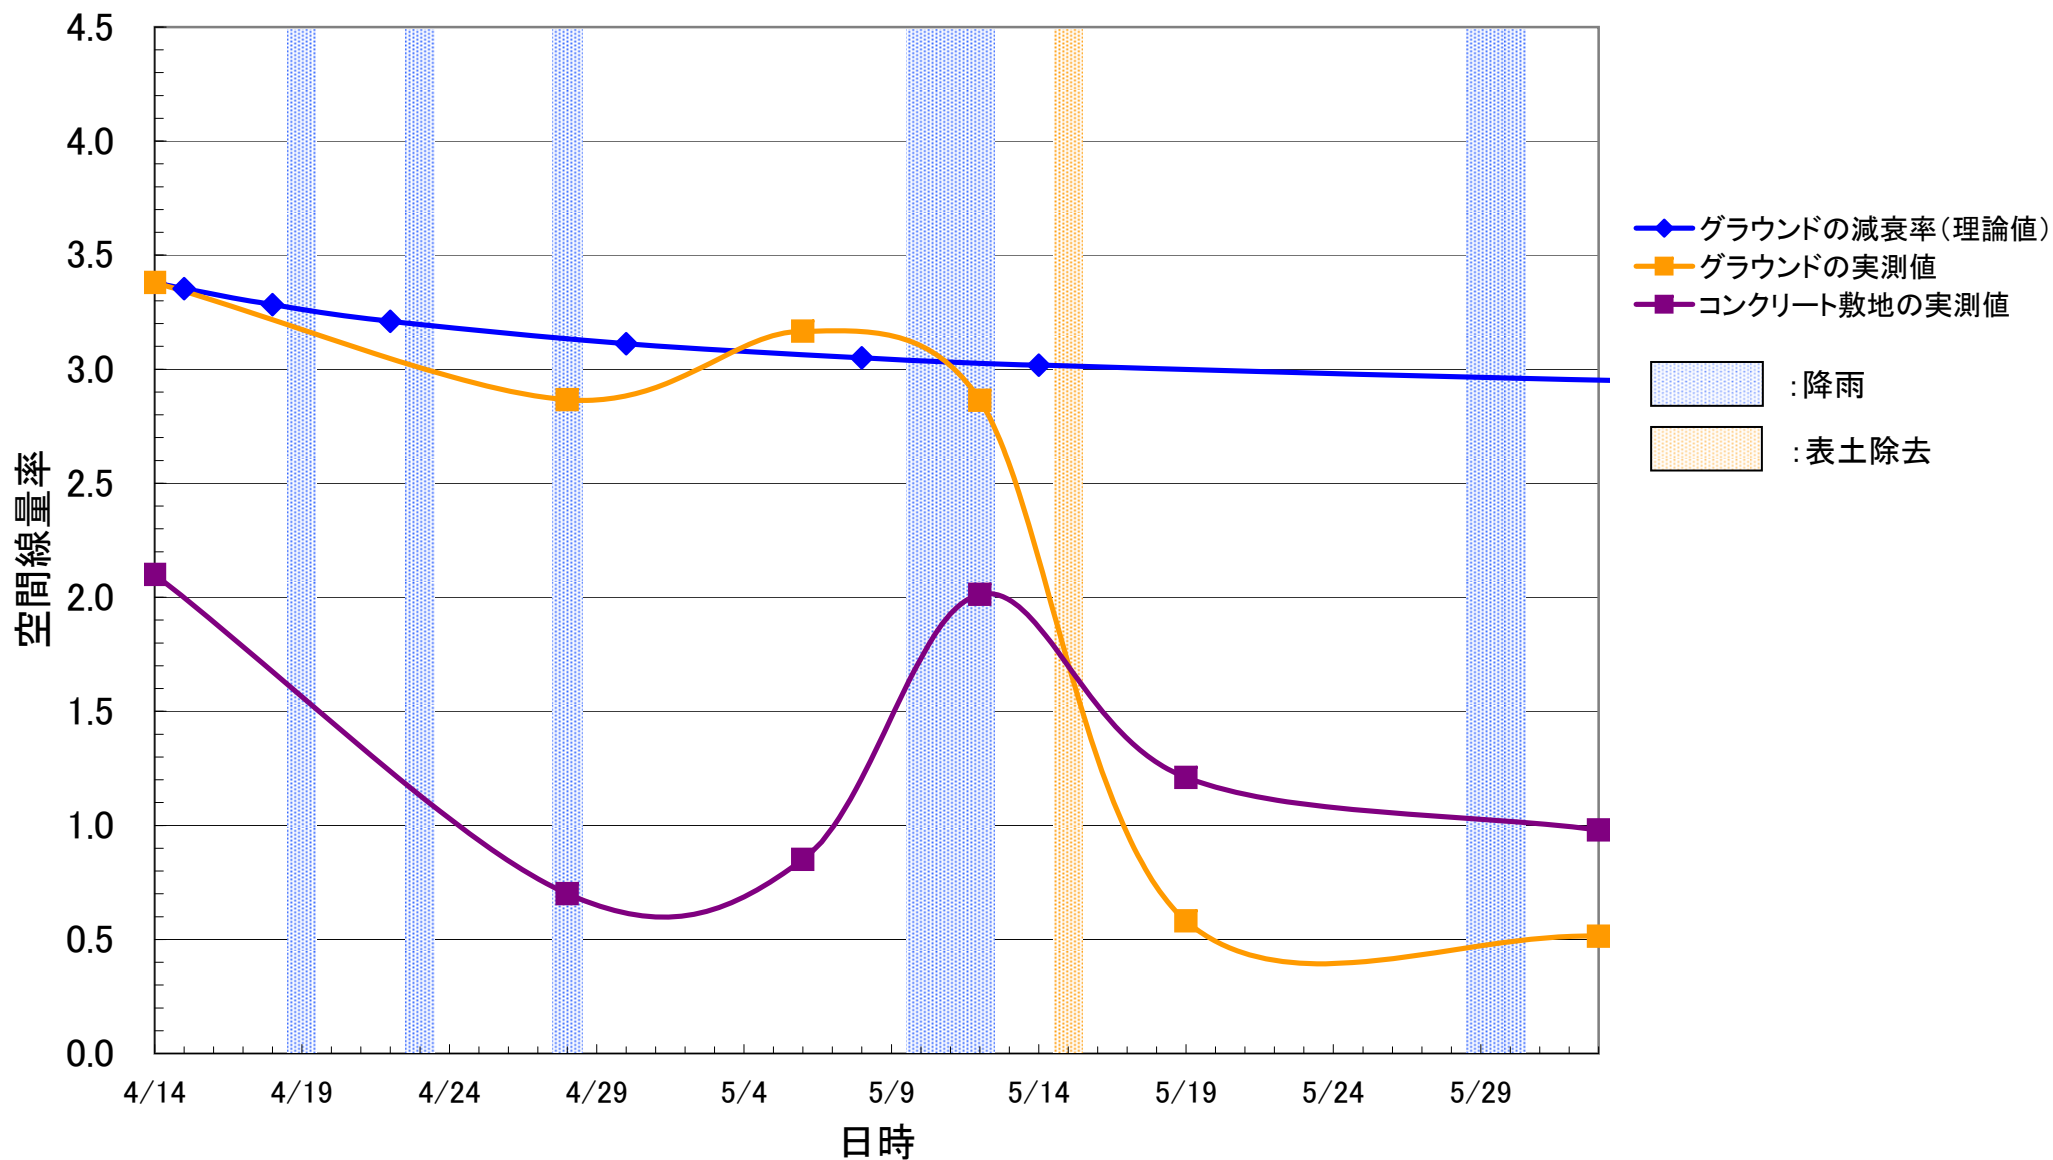

(μ Sv/h)

本宮市立和田幼稚園

($\mu\text{Sv/h}$)

本宮市立和田小学校

($\mu\text{Sv/h}$)

二本松市立石井幼稚園

($\mu\text{Sv/h}$)

二本松市立石井小学校