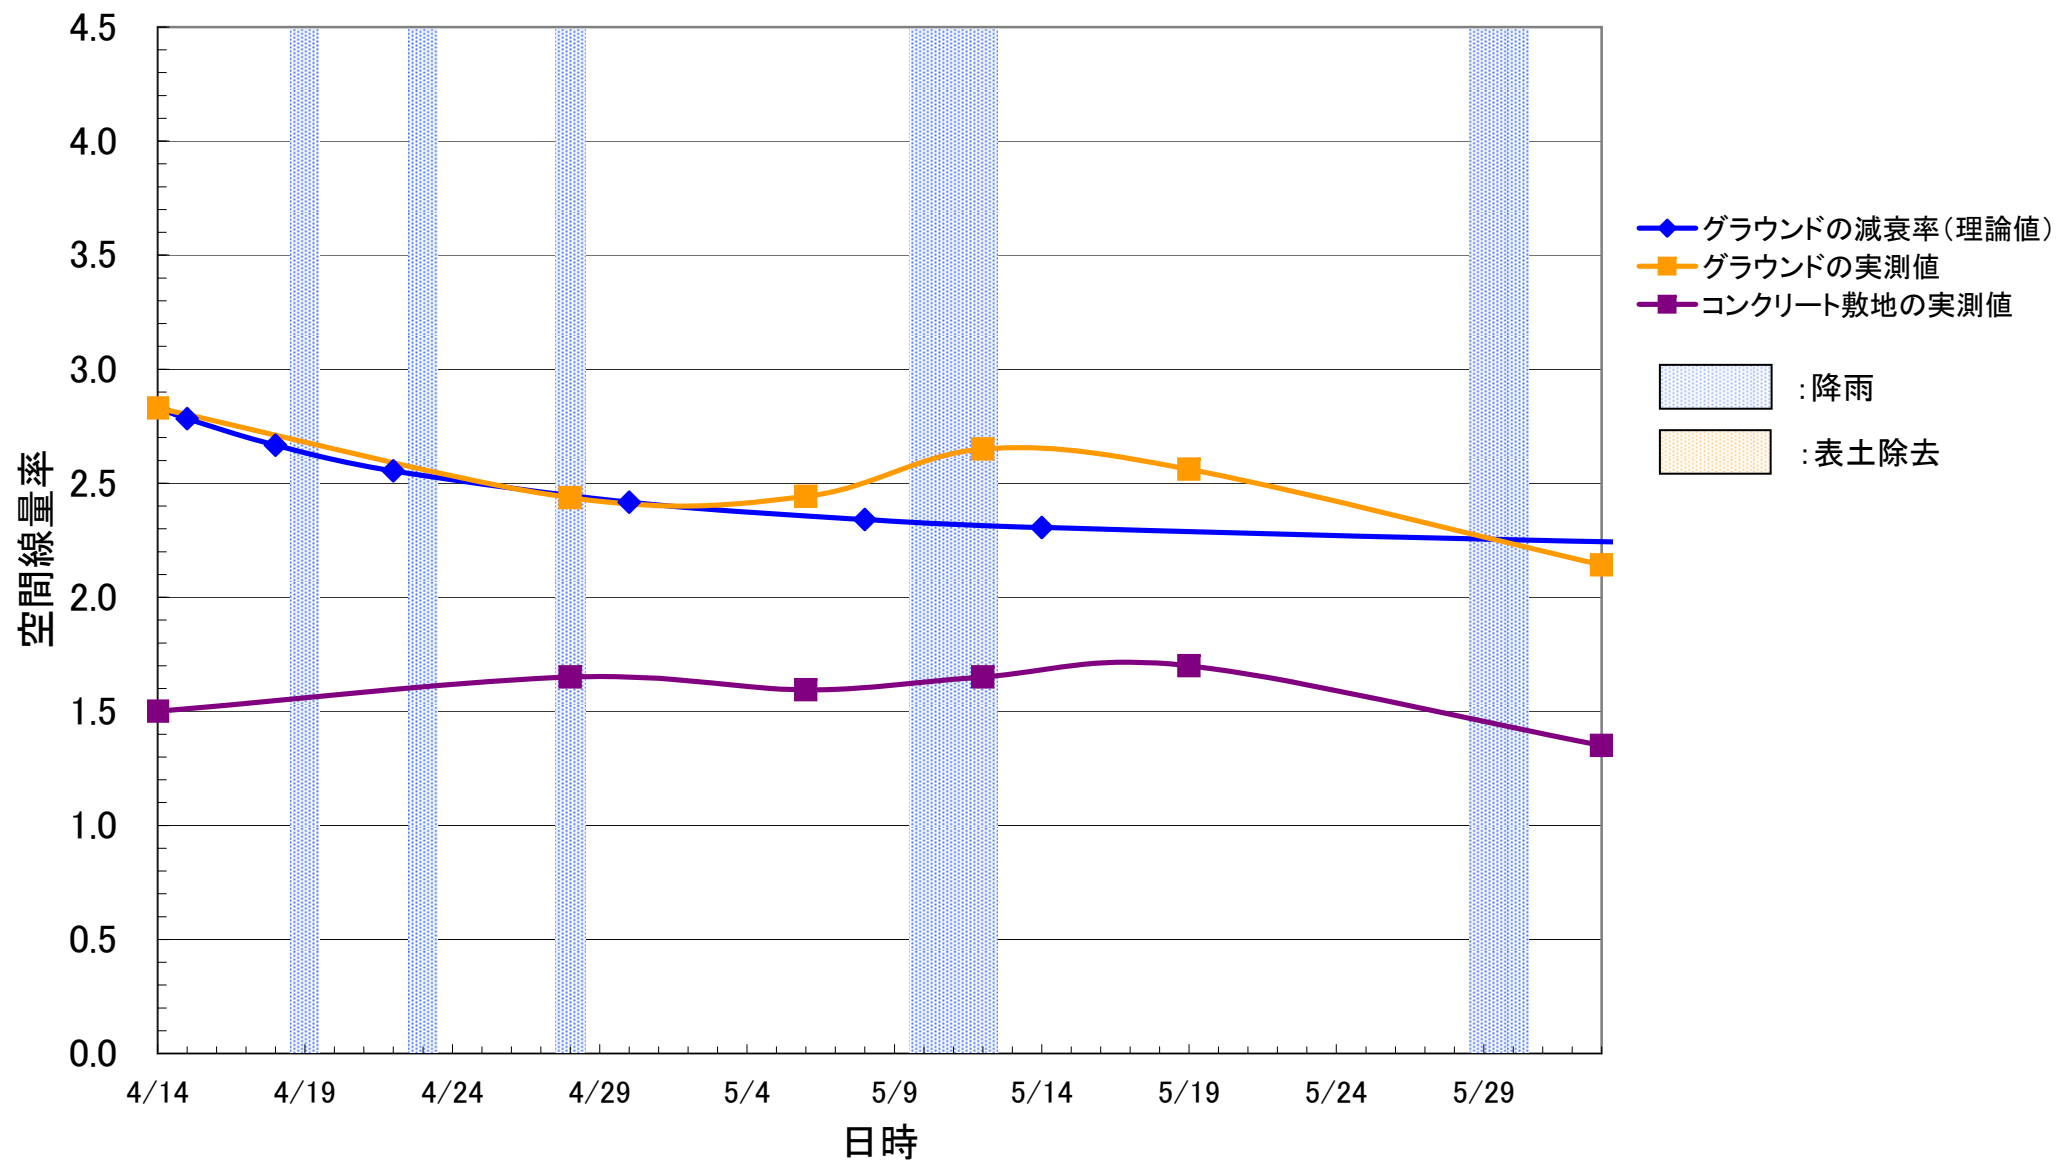

福島市立大久保小学校

($\mu\text{Sv/h}$)