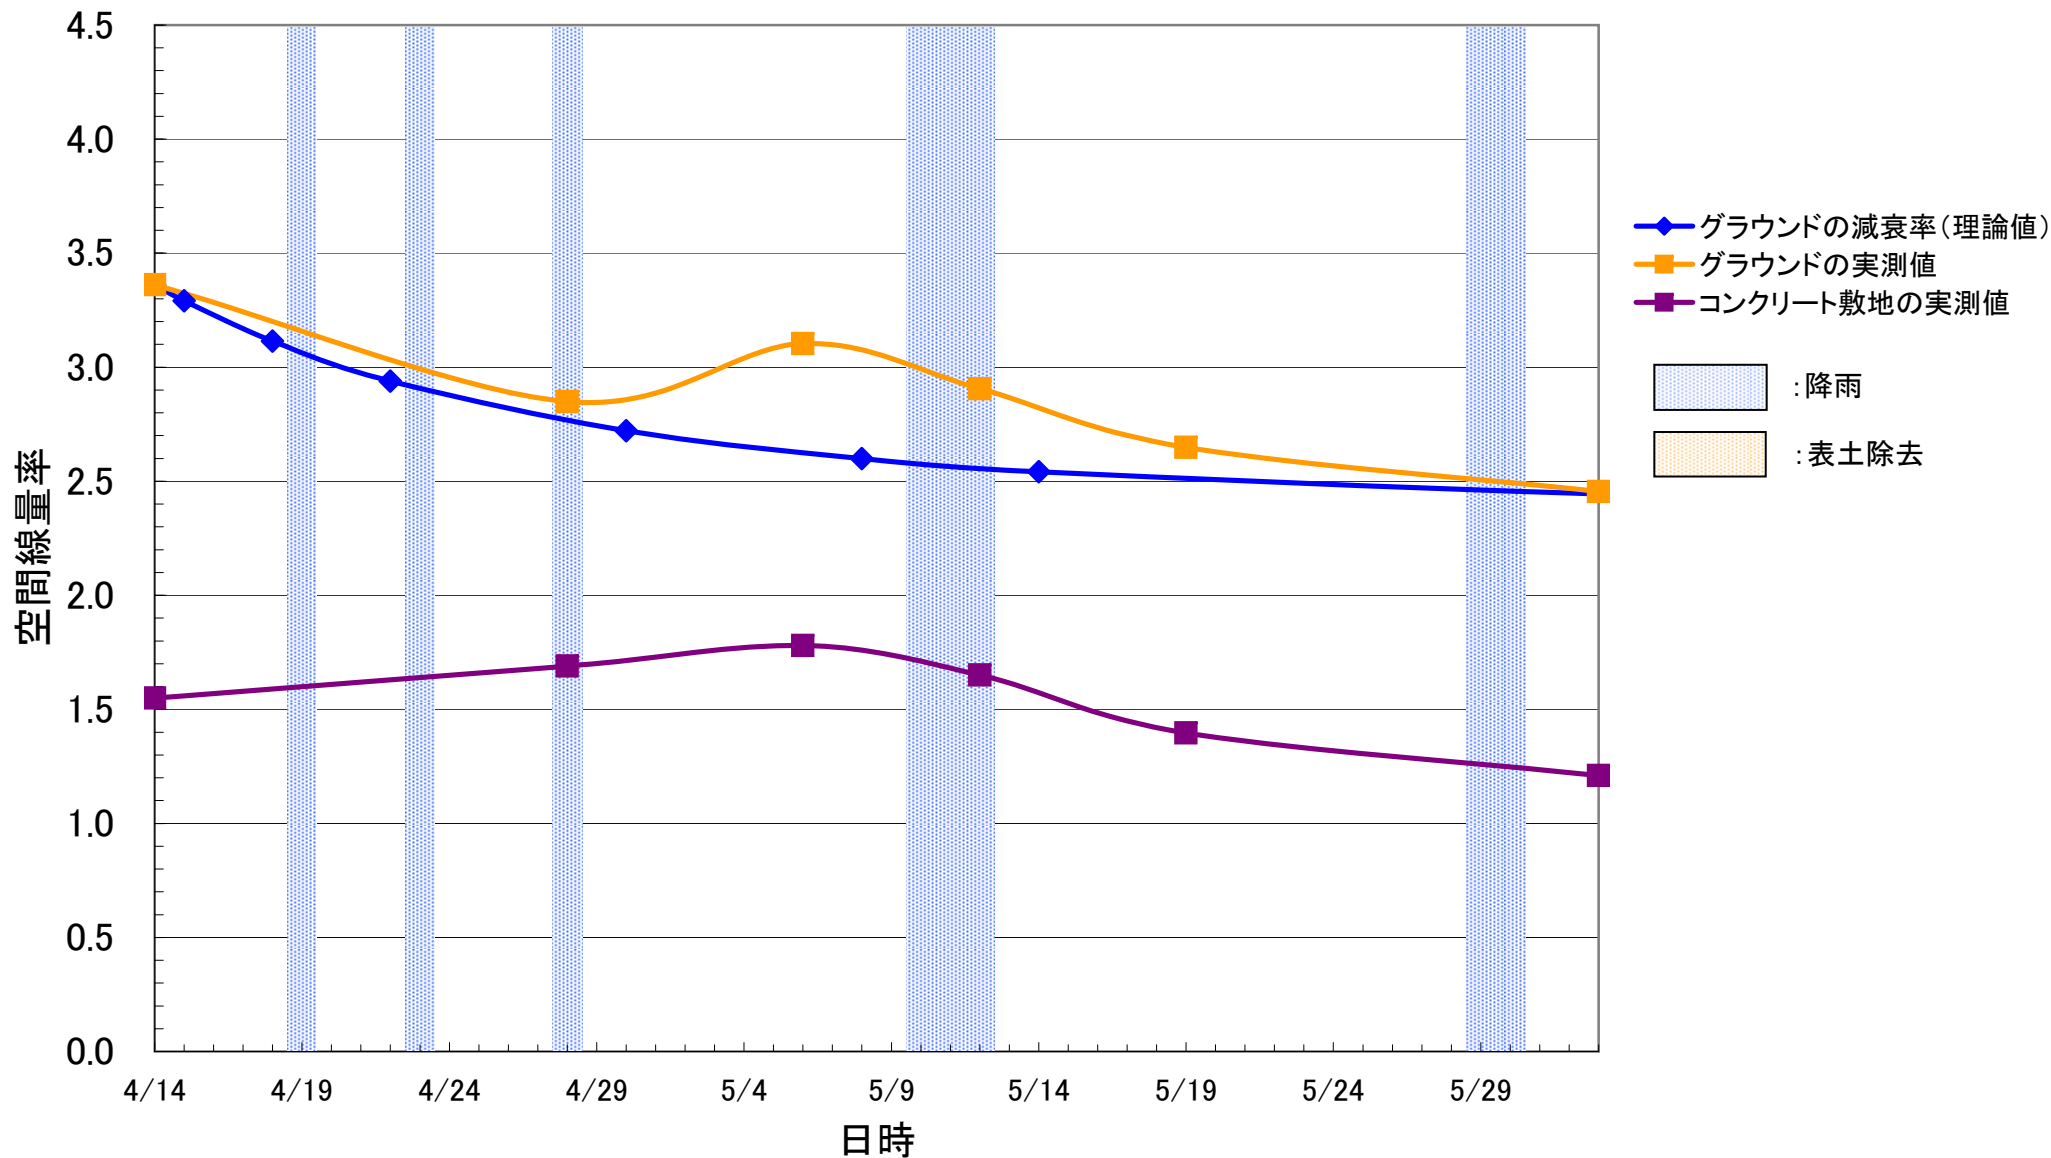

($\mu\text{Sv/h}$)

桜の聖母学院幼稚園

($\mu\text{Sv/h}$)

桜の聖母学院小学校

($\mu\text{Sv/h}$)

福島大学附属小学校

($\mu\text{Sv/h}$)

福島県立盲学校