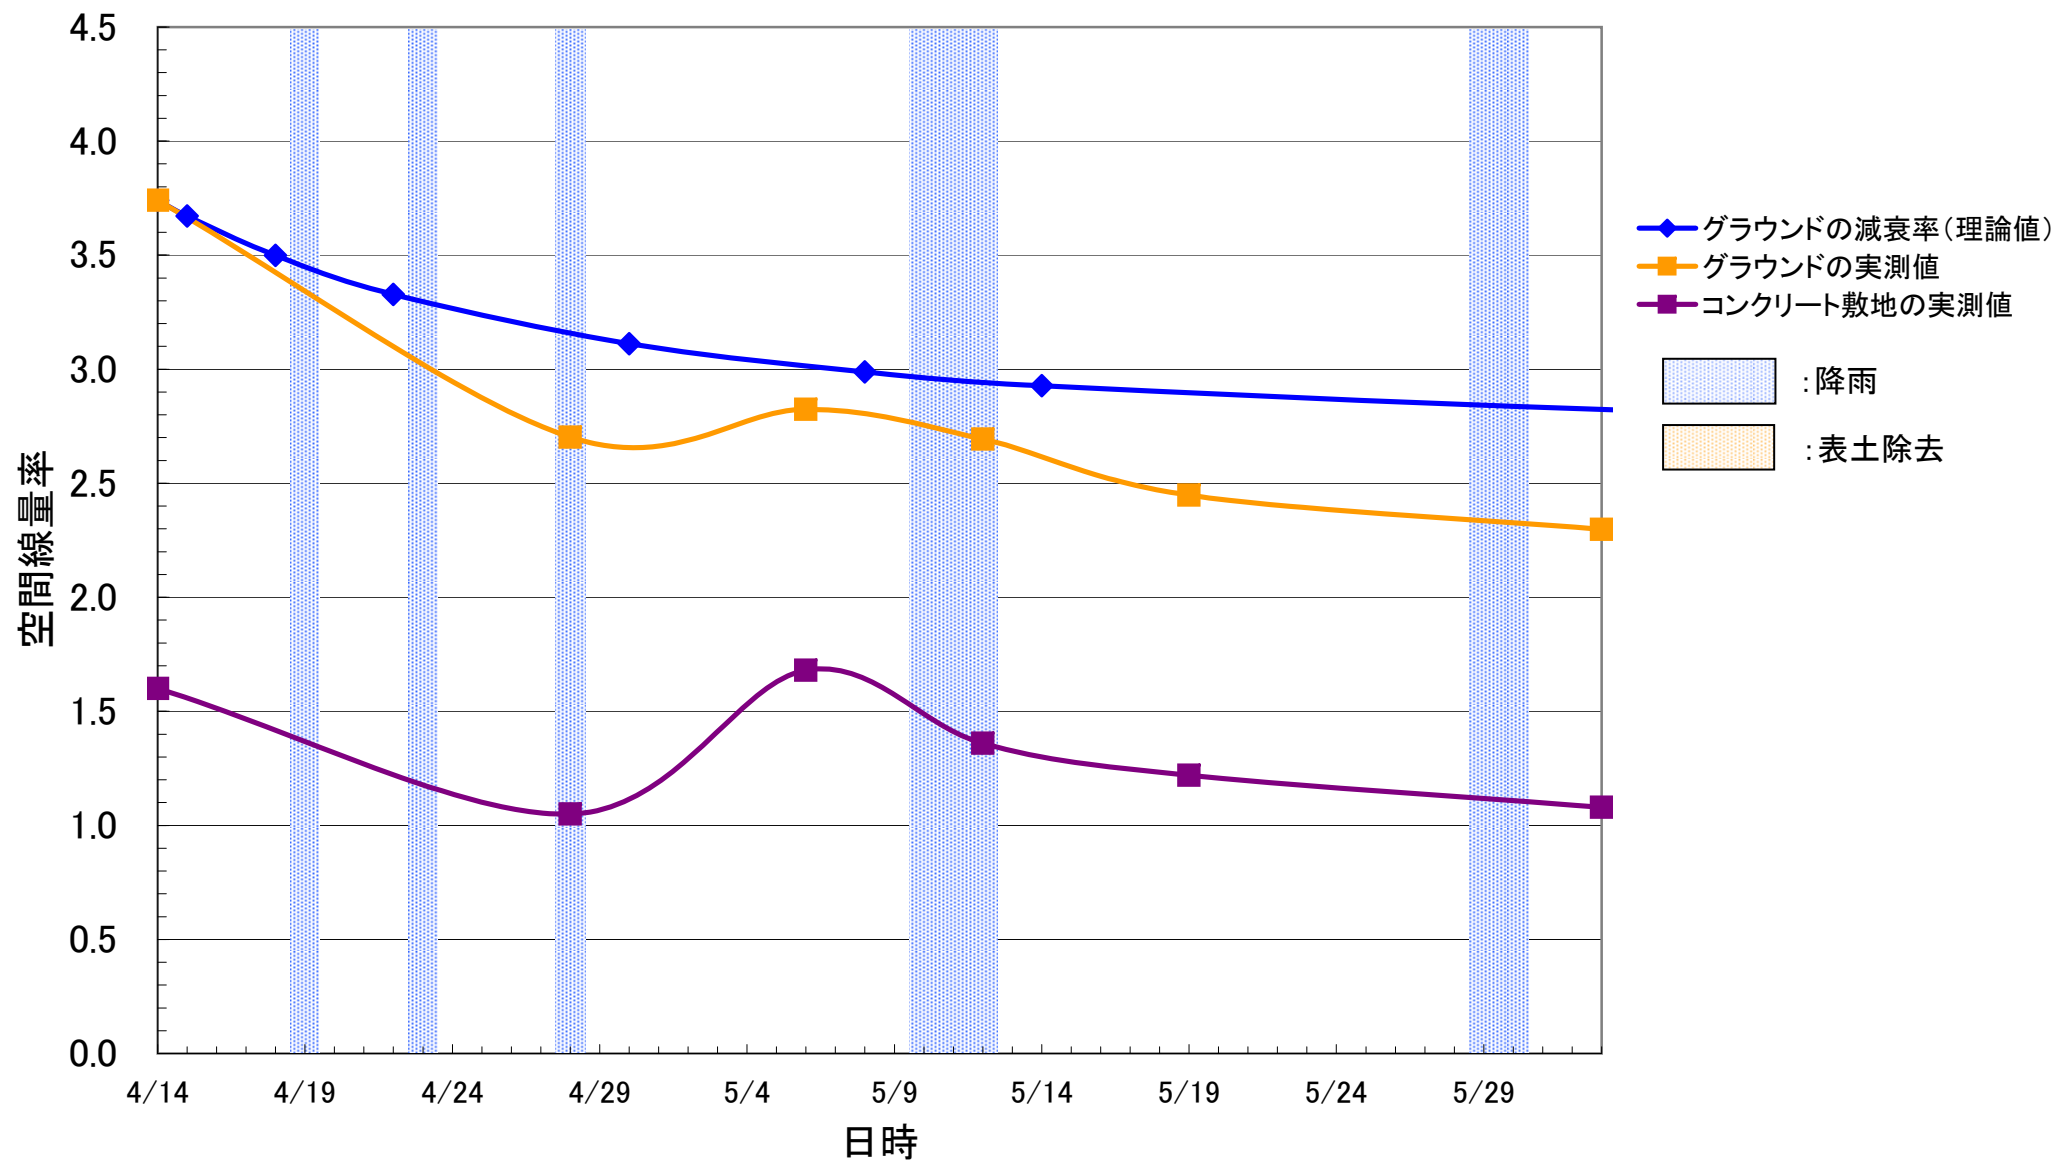

($\mu\text{Sv/h}$)

福島市立岳陽中学校

($\mu\text{Sv/h}$)

福島市立第一中学校

($\mu\text{Sv/h}$)

福島市立福島第三小学校

($\mu\text{Sv/h}$)

福島市立福島第二小学校