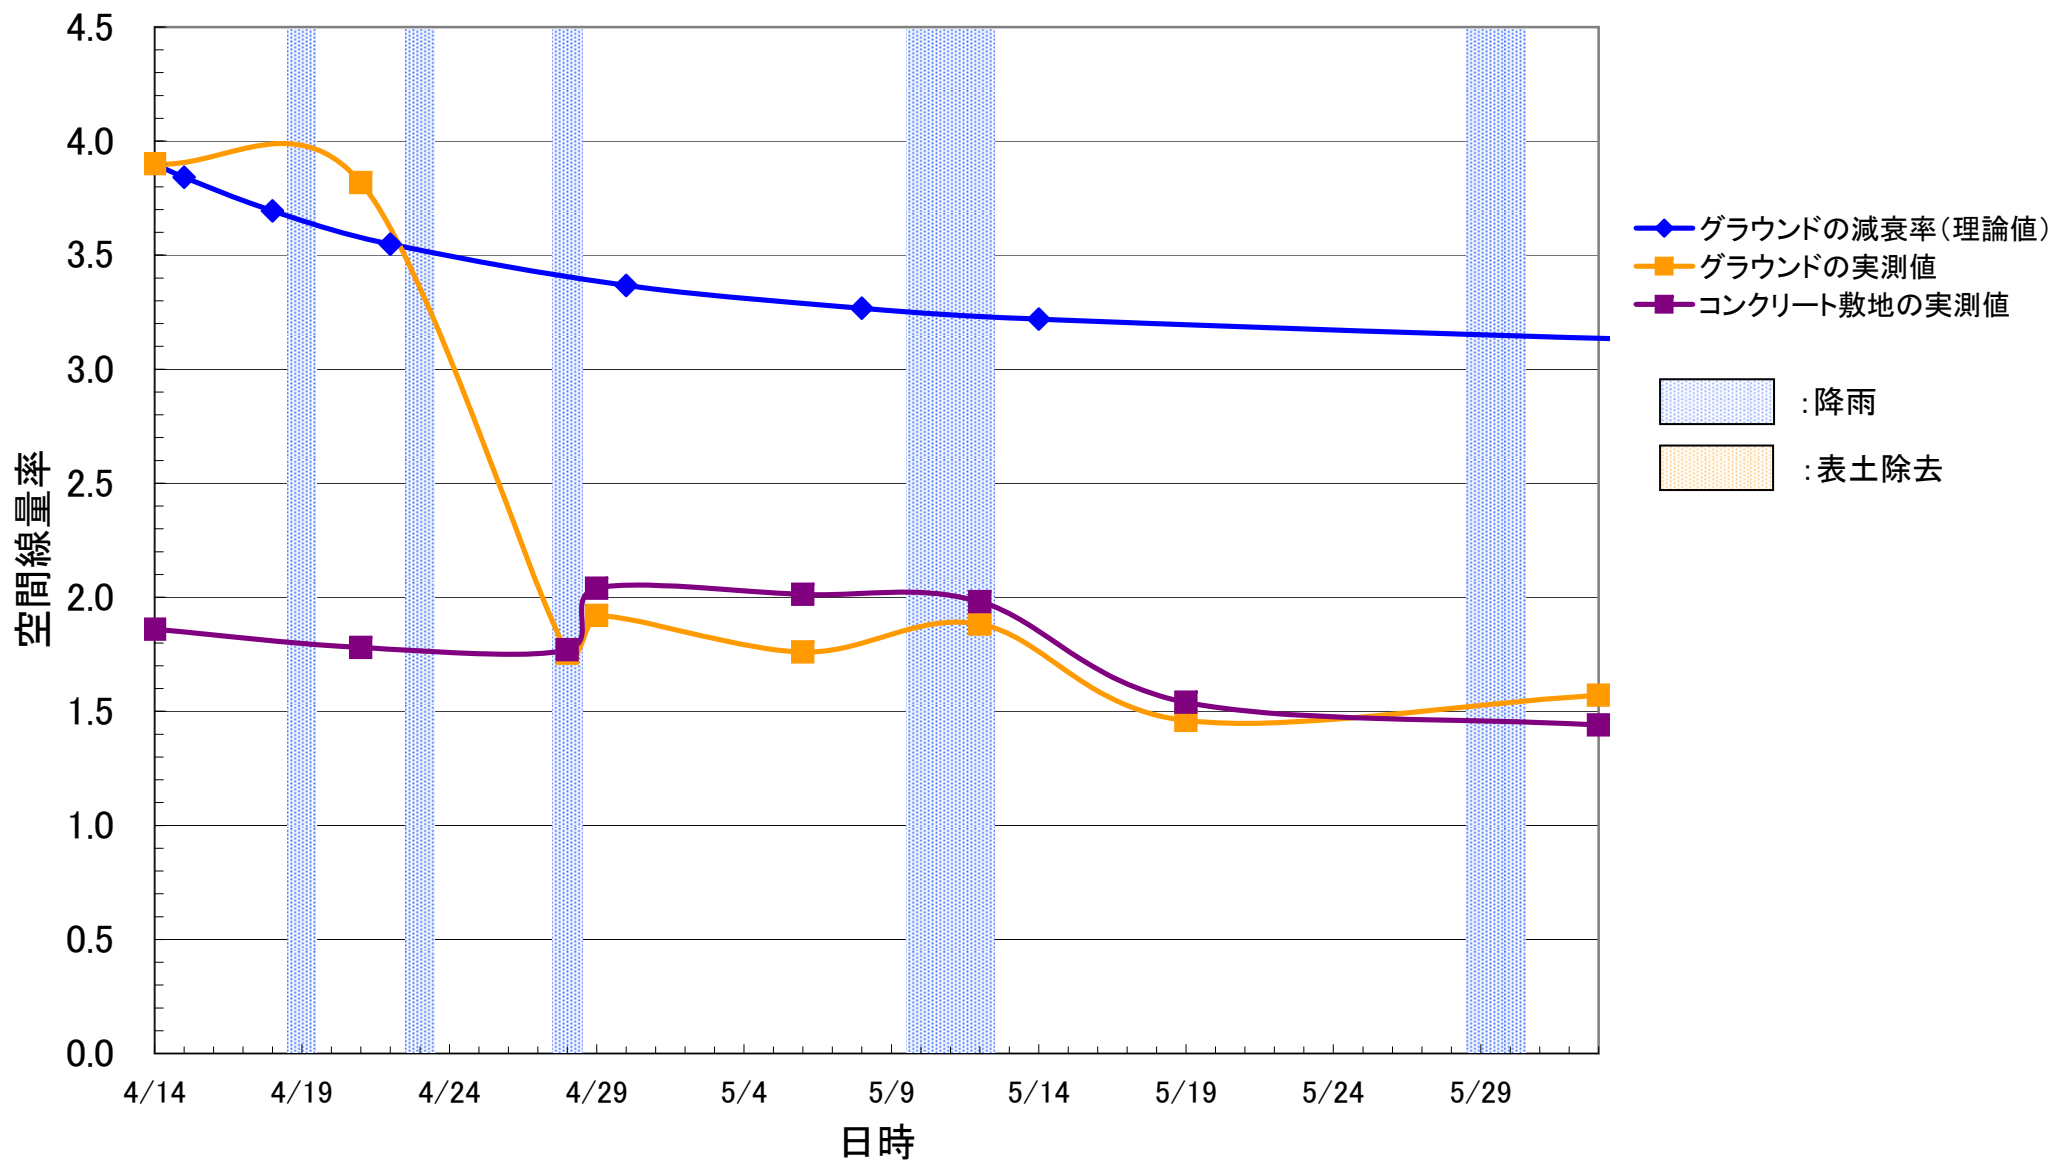

聖心三育保育園

($\mu\text{Sv/h}$)