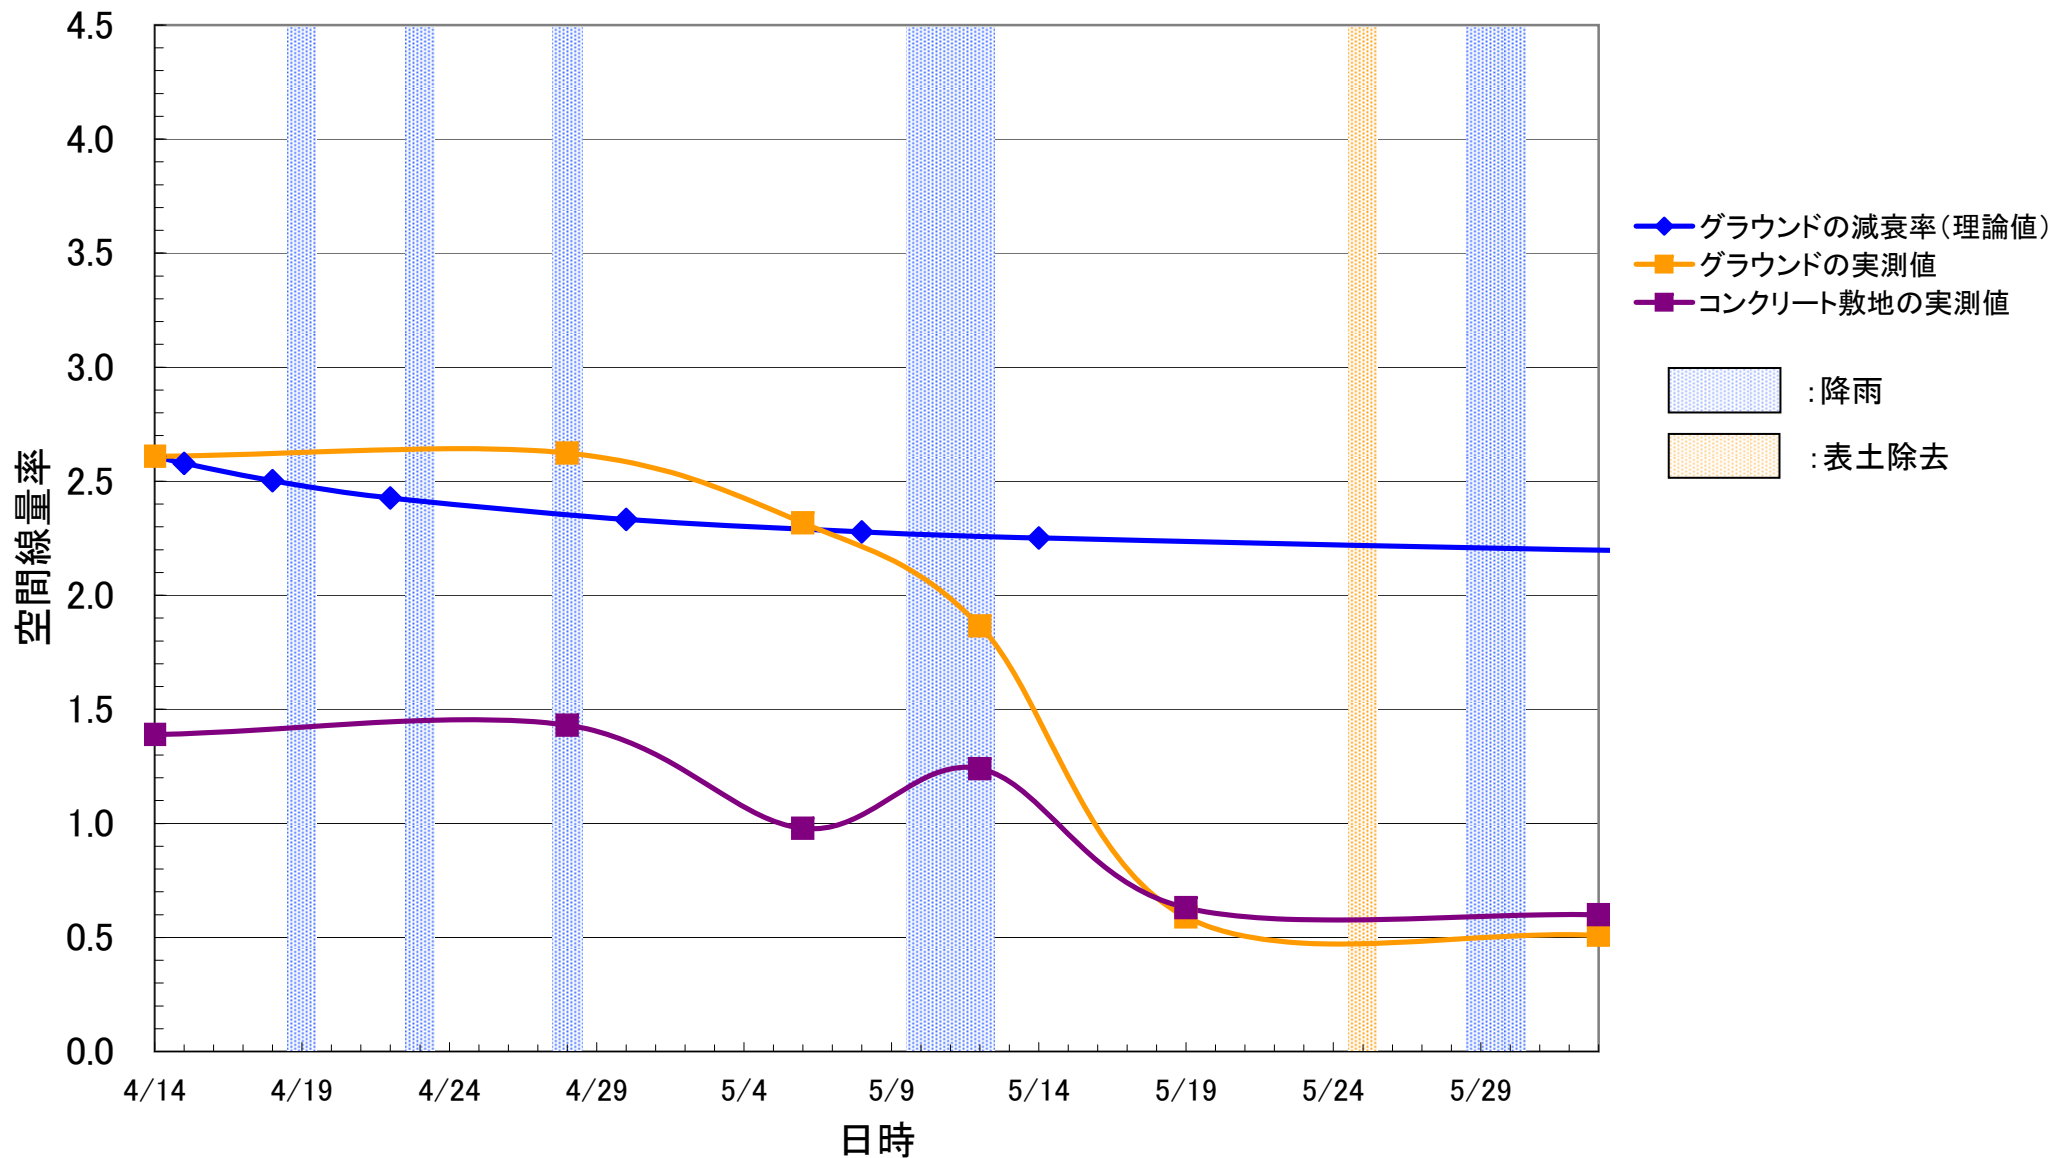

($\mu\text{Sv/h}$)

二本松市立岳下小学校

($\mu\text{Sv/h}$)

まつが丘保育所

(μ Sv/h)

二本松市立杉田小学校

($\mu\text{Sv/h}$)

二本松市立杉田幼稚園