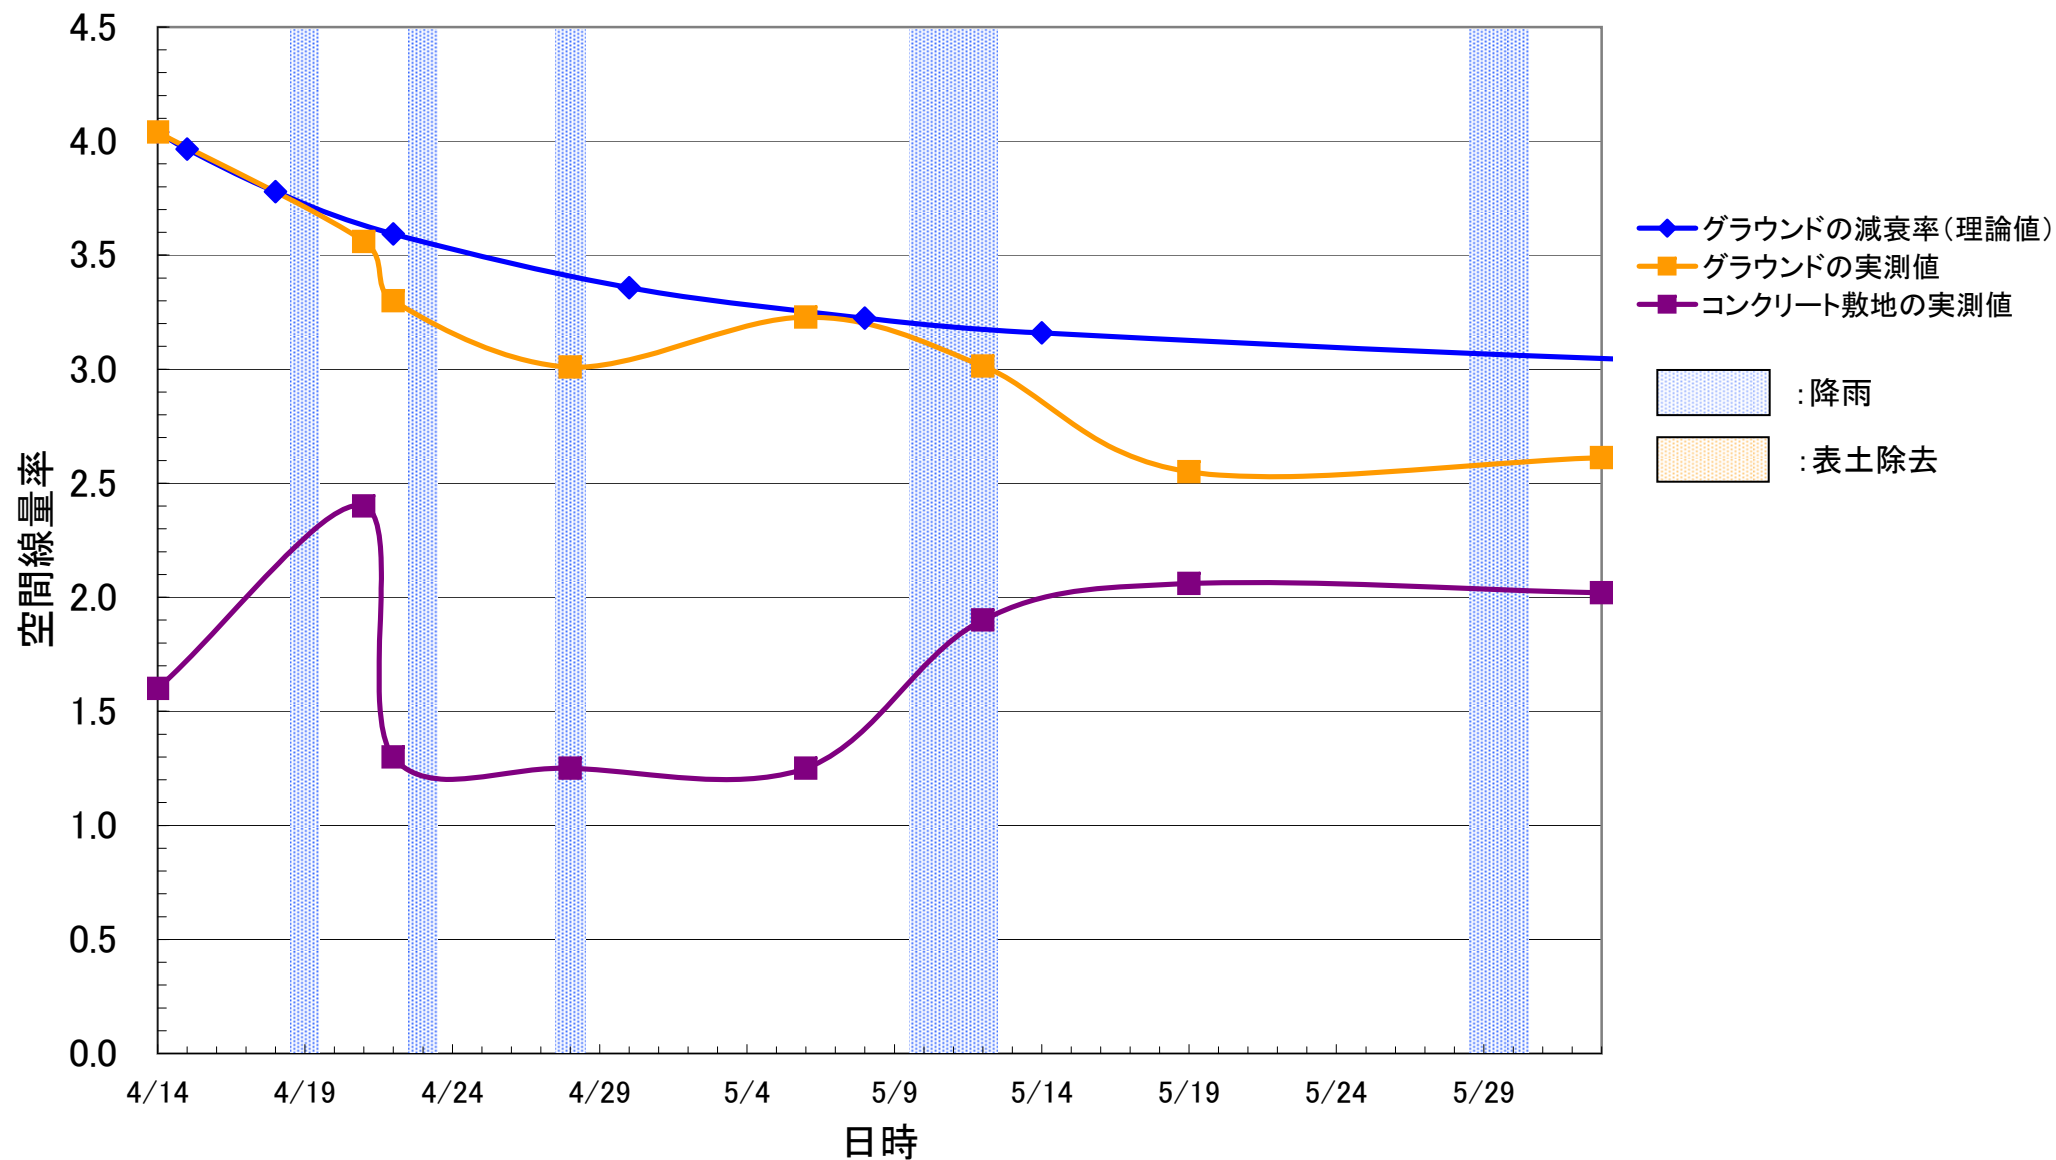

福島市立第二中学校

($\mu\text{Sv/h}$)