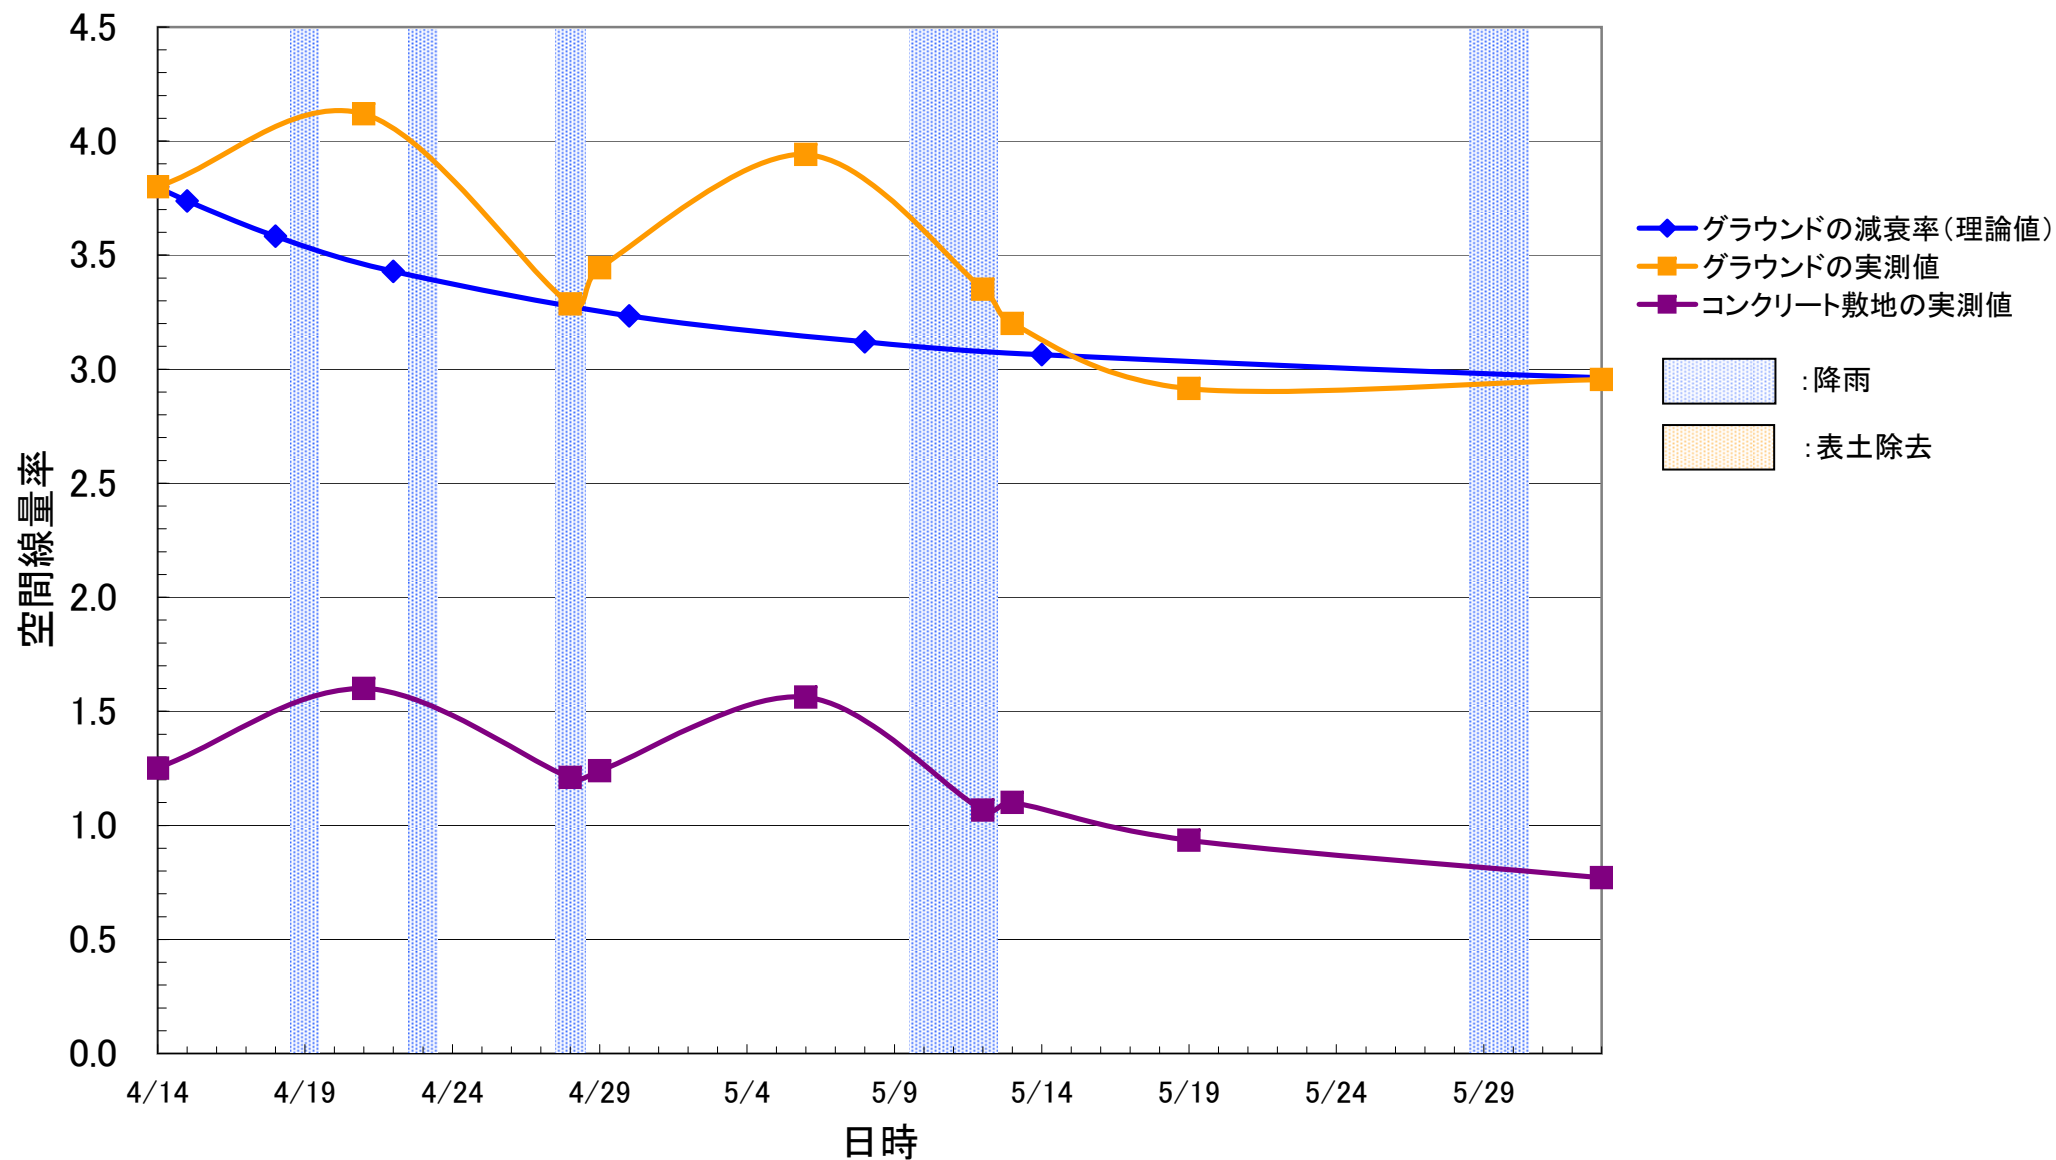

(μ Sv/h)

渡利保育所

(μ Sv/h)

こどものいえ そらまめ

($\mu\text{Sv/h}$)

福島市立渡利中学校

($\mu\text{Sv/h}$)

福島市立渡利幼稚園