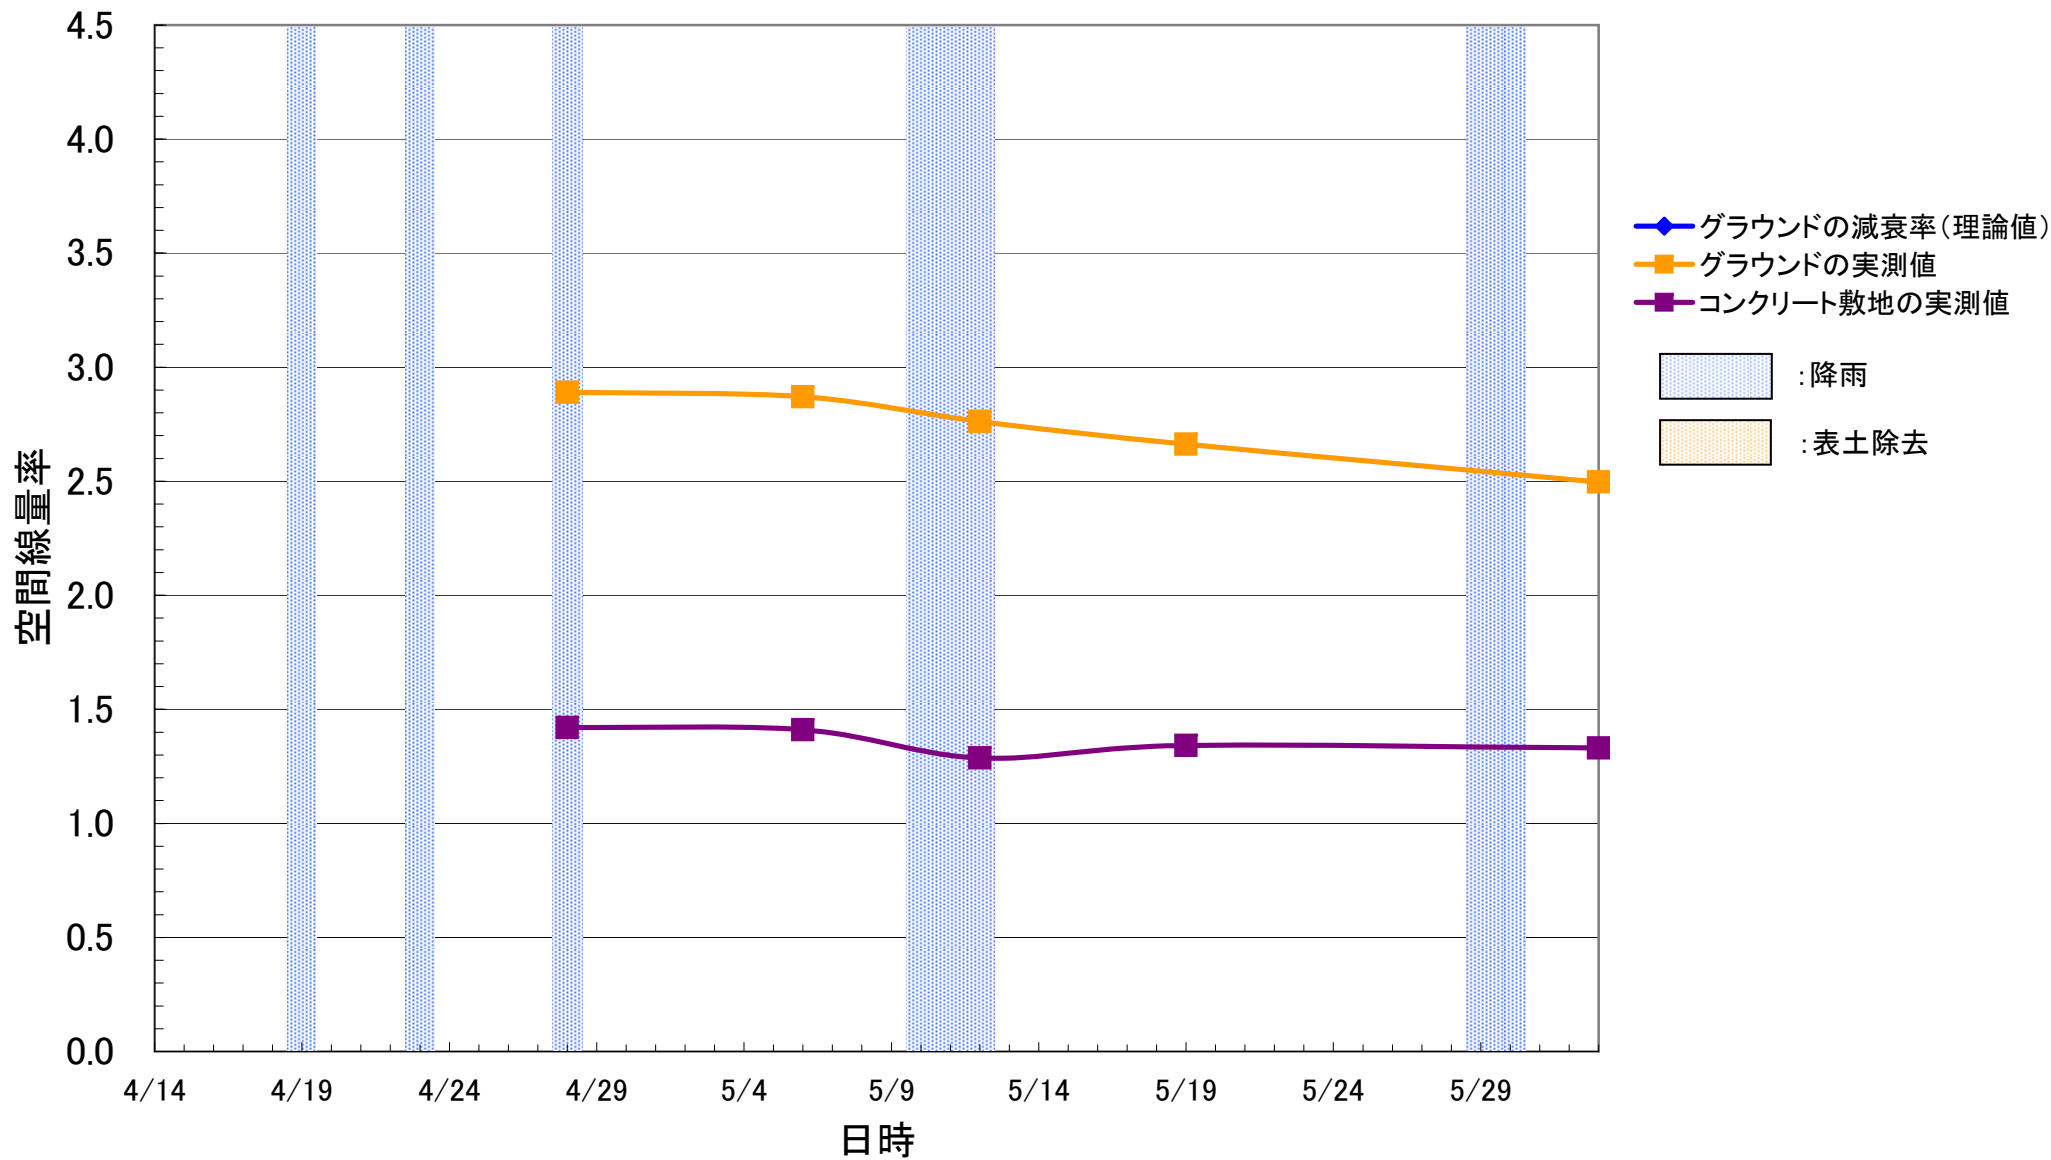

($\mu\text{Sv/h}$)

さくら保育園

($\mu\text{Sv/h}$)

福島市立渡利小学校

($\mu\text{Sv/h}$)

東稜高校

(μ Sv/h)

成蹊高校

($\mu\text{Sv/h}$)

橘高校

(μ Sv/h)

霊山こどもの村児童館

(μ Sv/h)