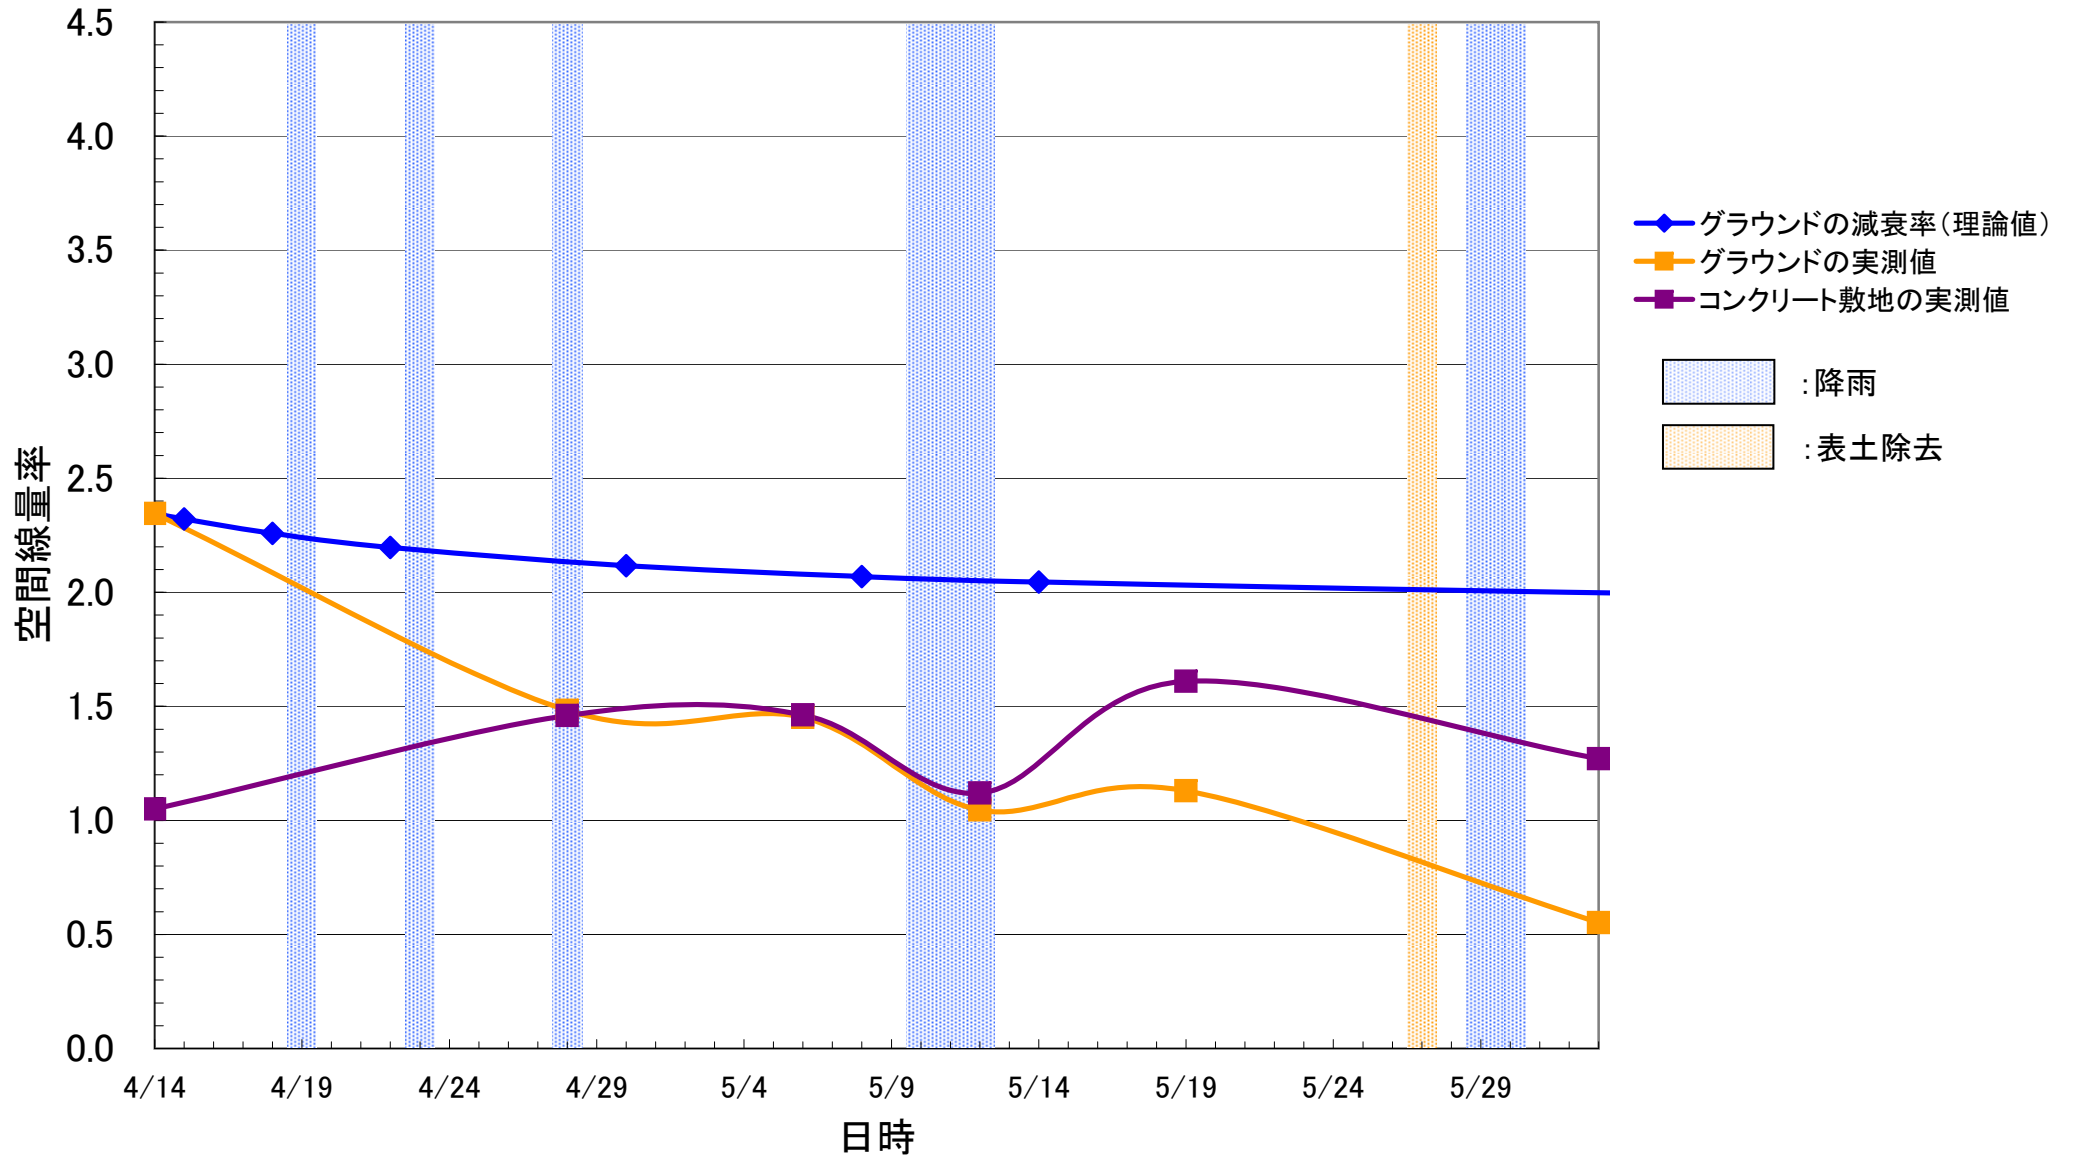

二本松市立二本松第二中学校

($\mu\text{Sv/h}$)