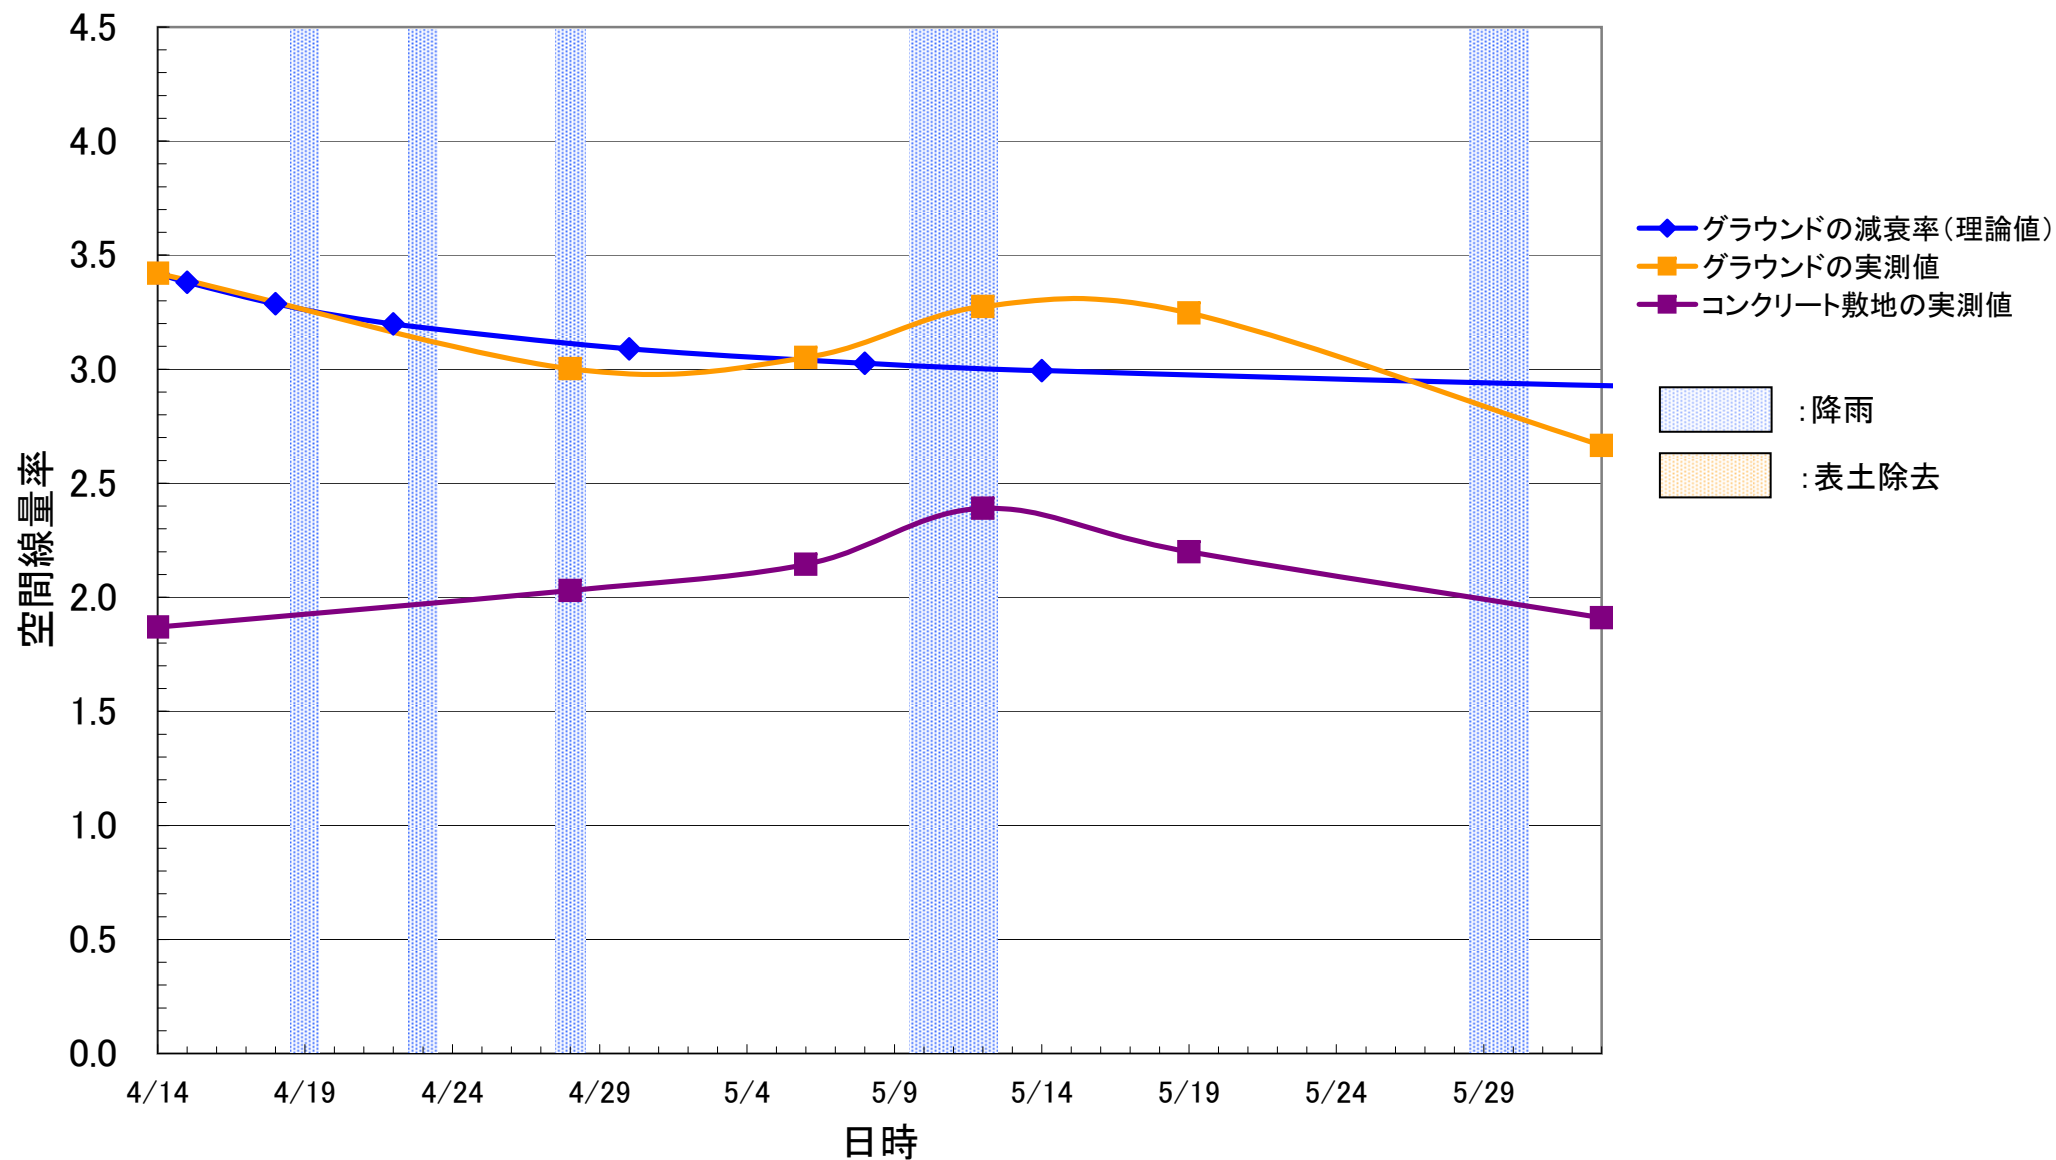

福島市立下川崎小学校

($\mu\text{Sv/h}$)