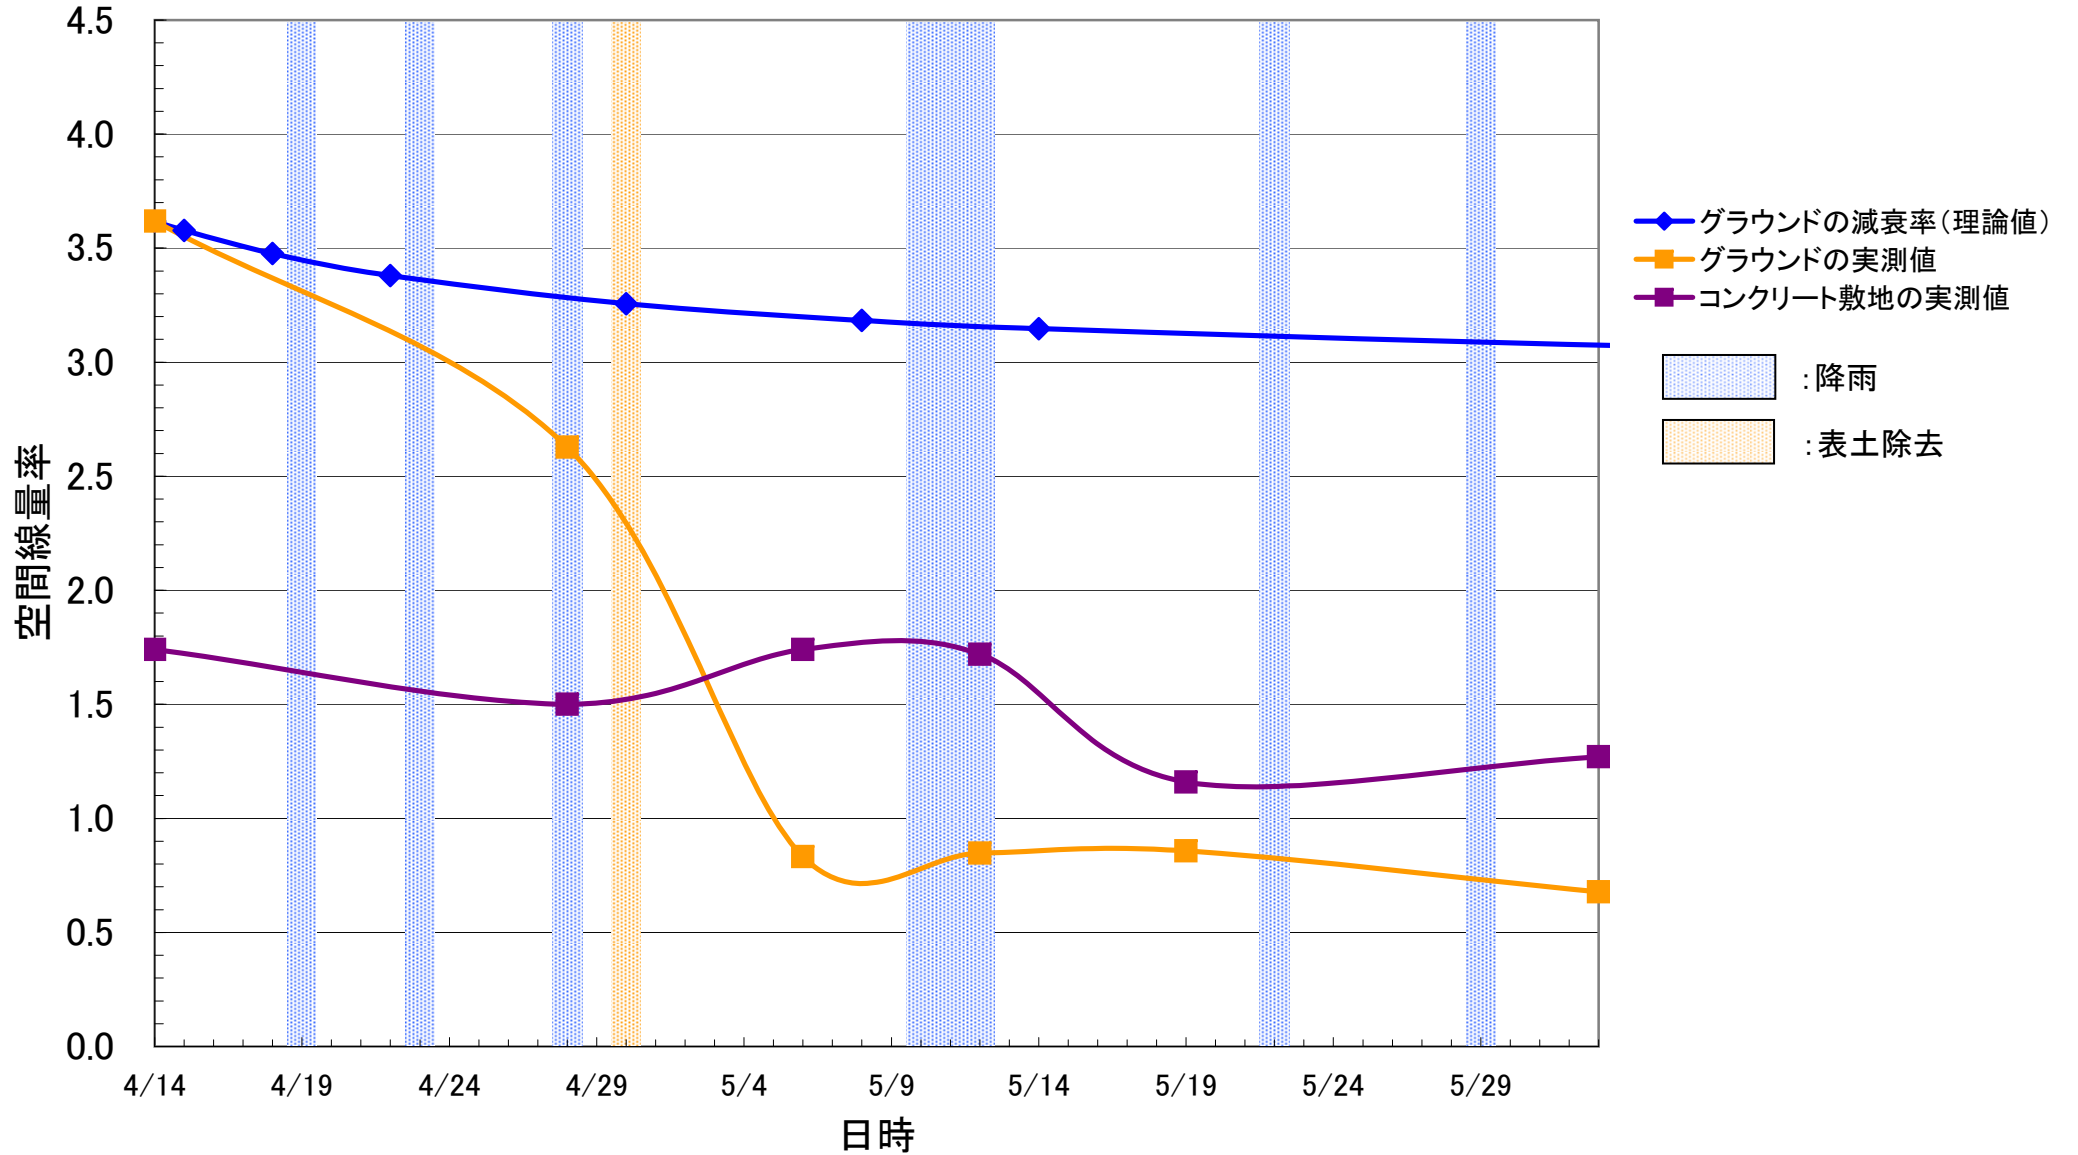

郡山市立郡山第三中学校

($\mu\text{Sv/h}$)