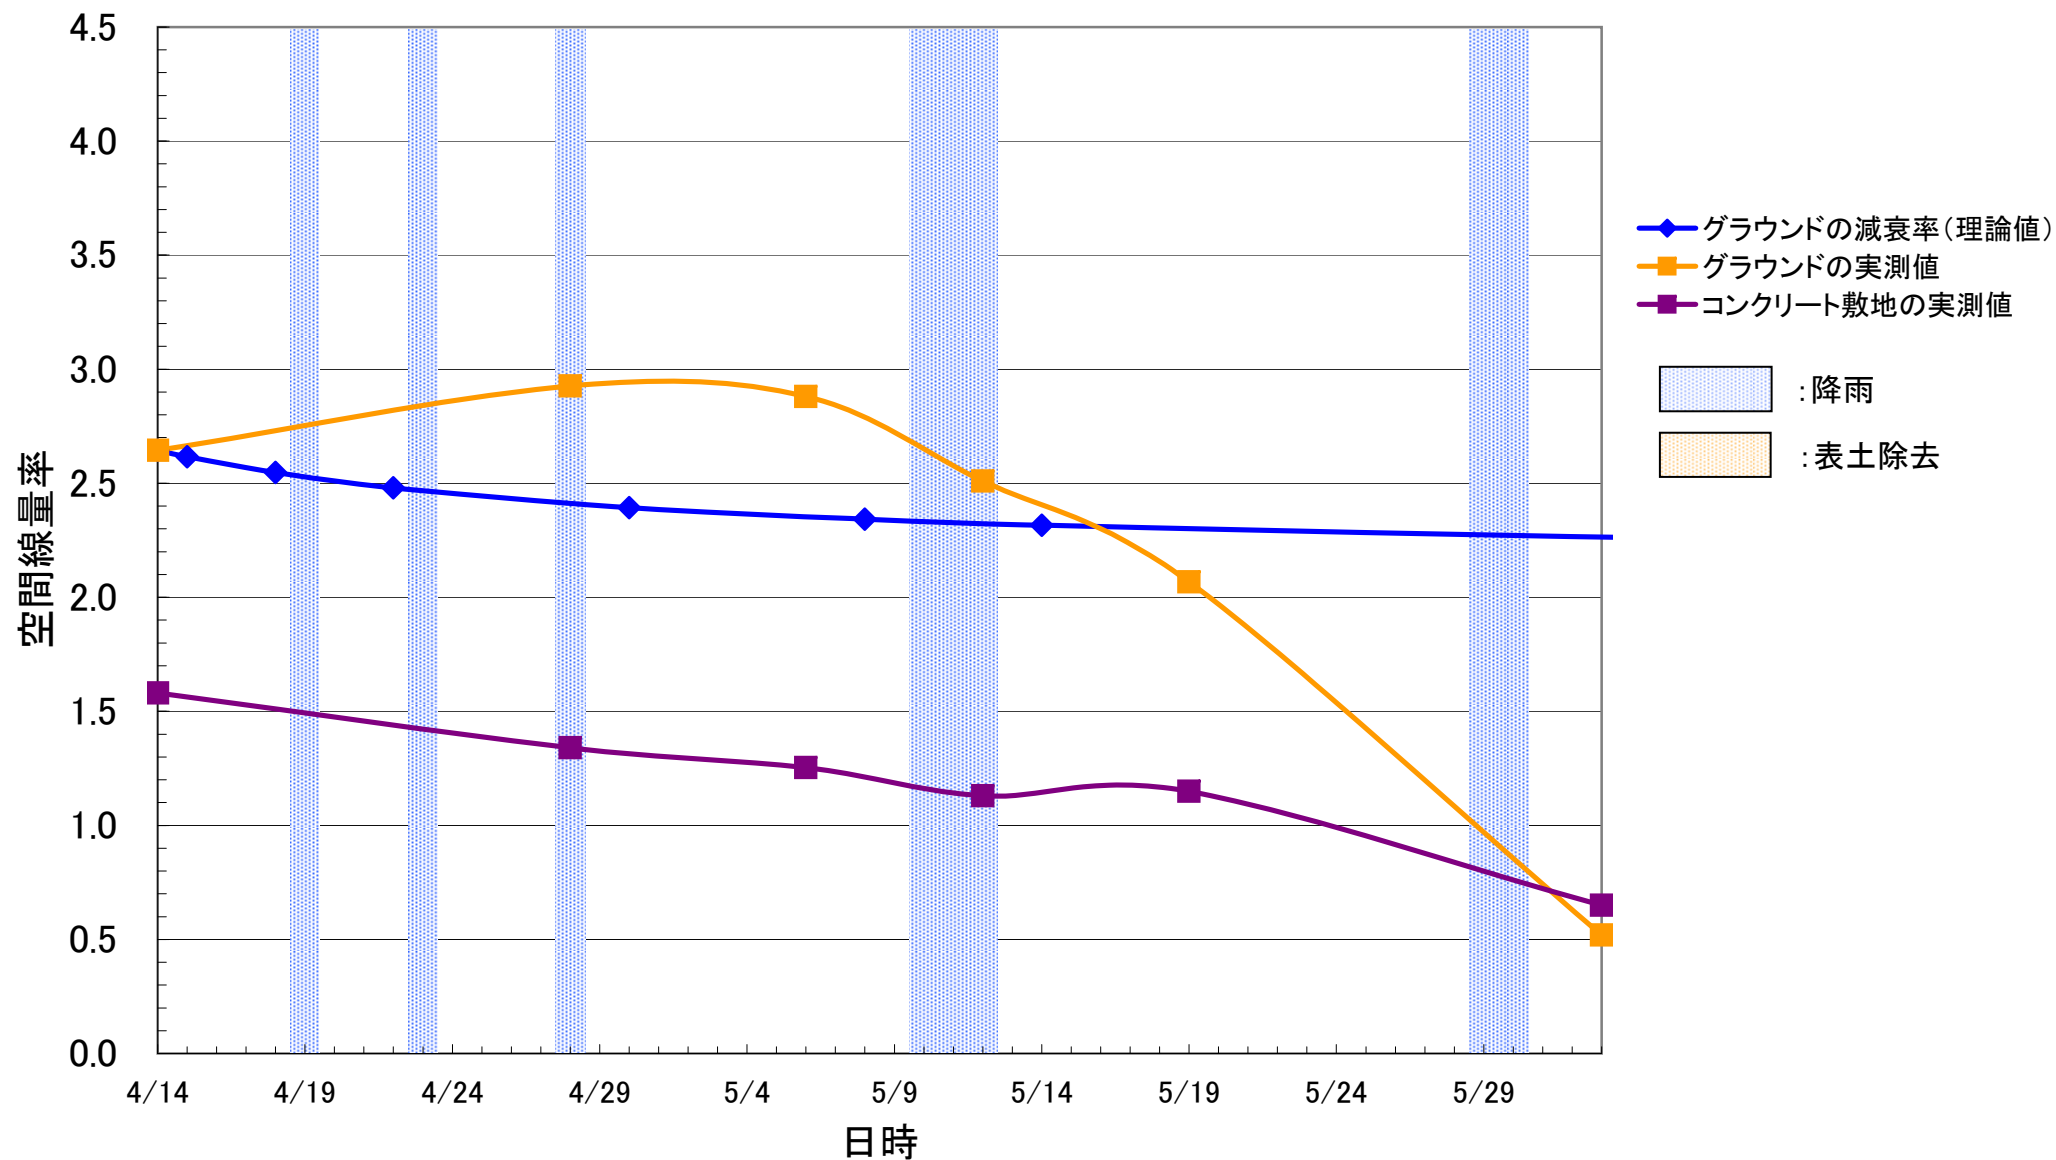

($\mu\text{Sv/h}$)

二本松市立岳下小学校

($\mu\text{Sv/h}$)

まつが丘保育所

(μ Sv/h)

二本松市立杉田小学校

($\mu\text{Sv/h}$)

二本松市立杉田幼稚園