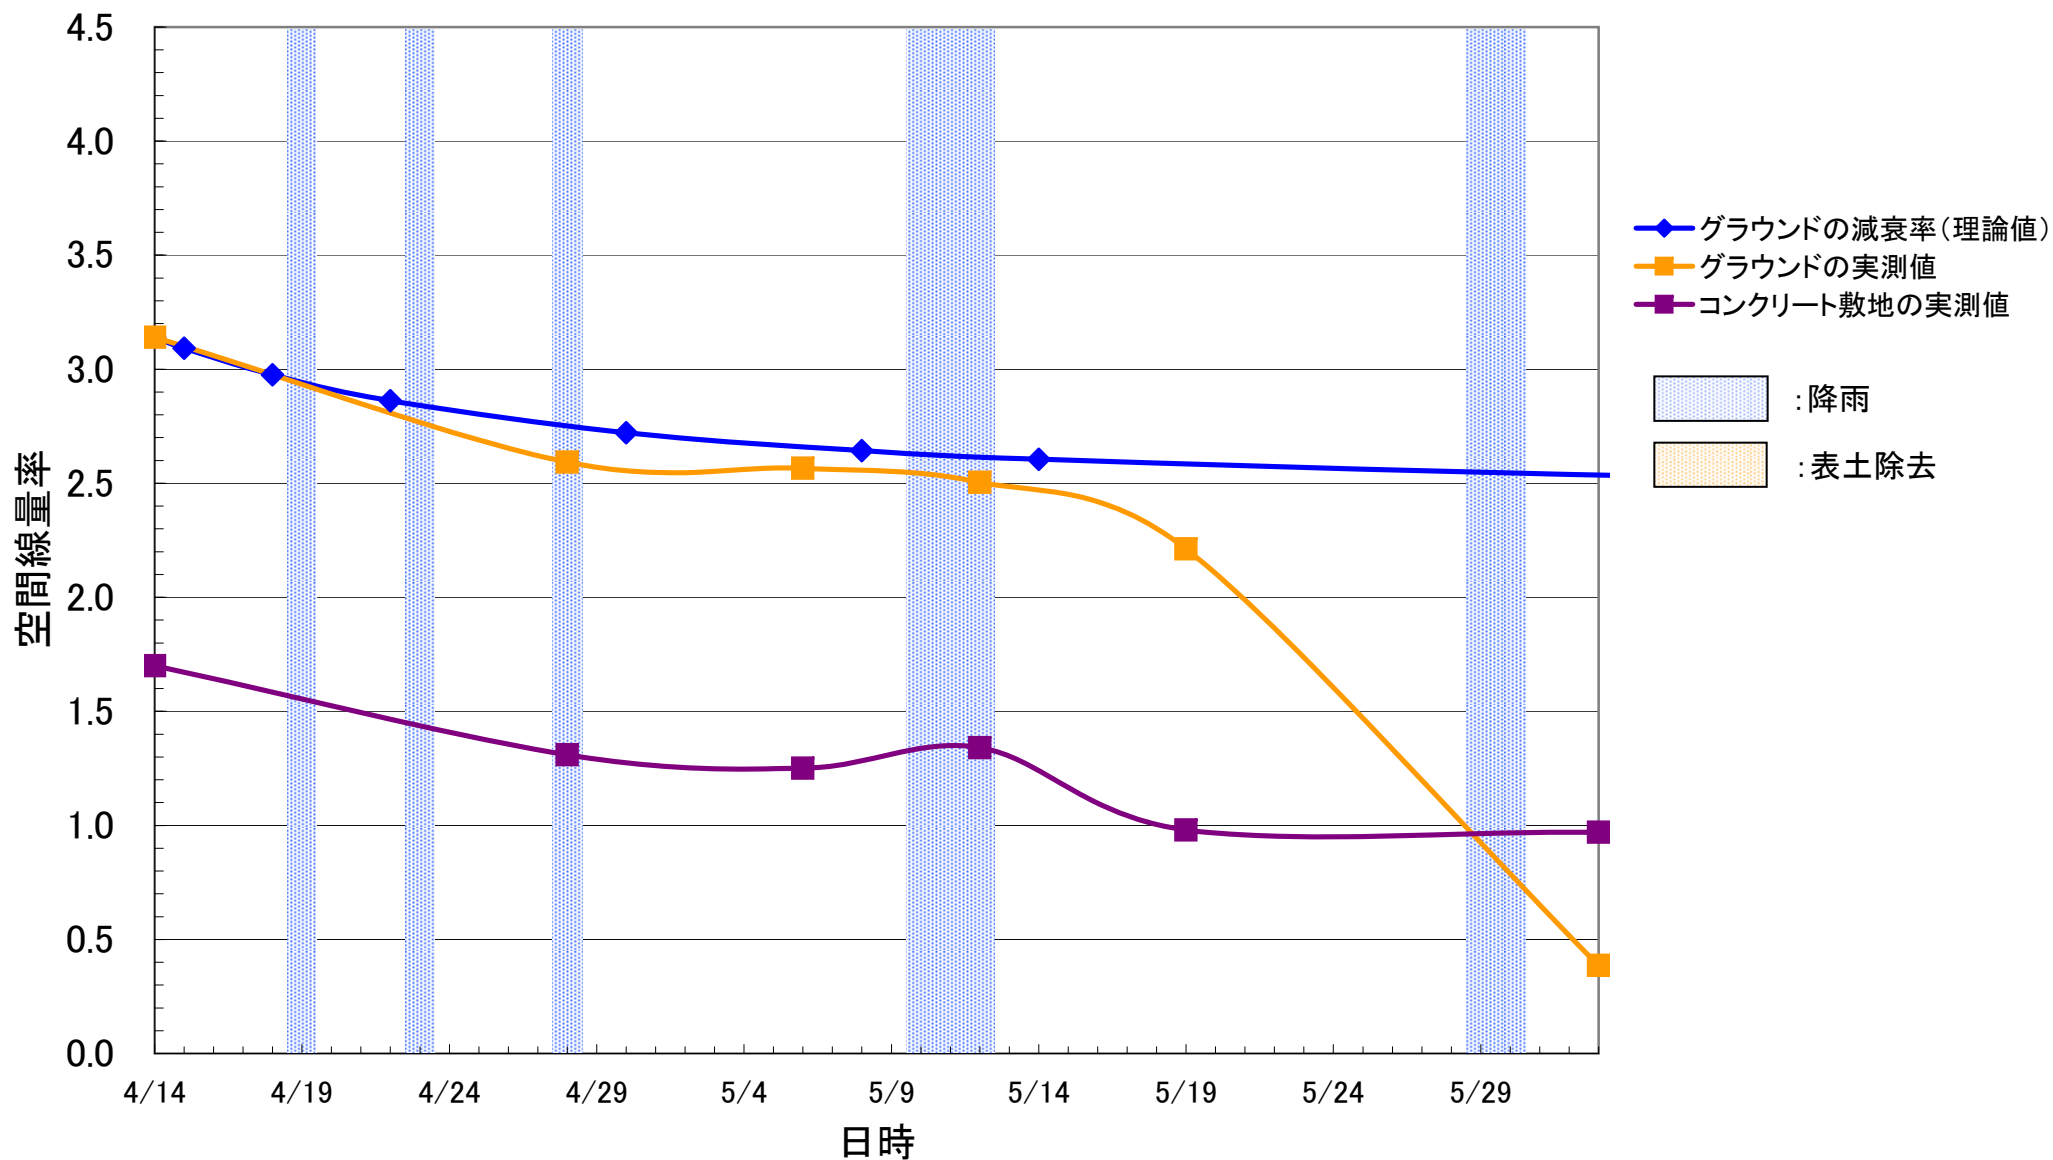

御山保育園

(μ Sv/h)