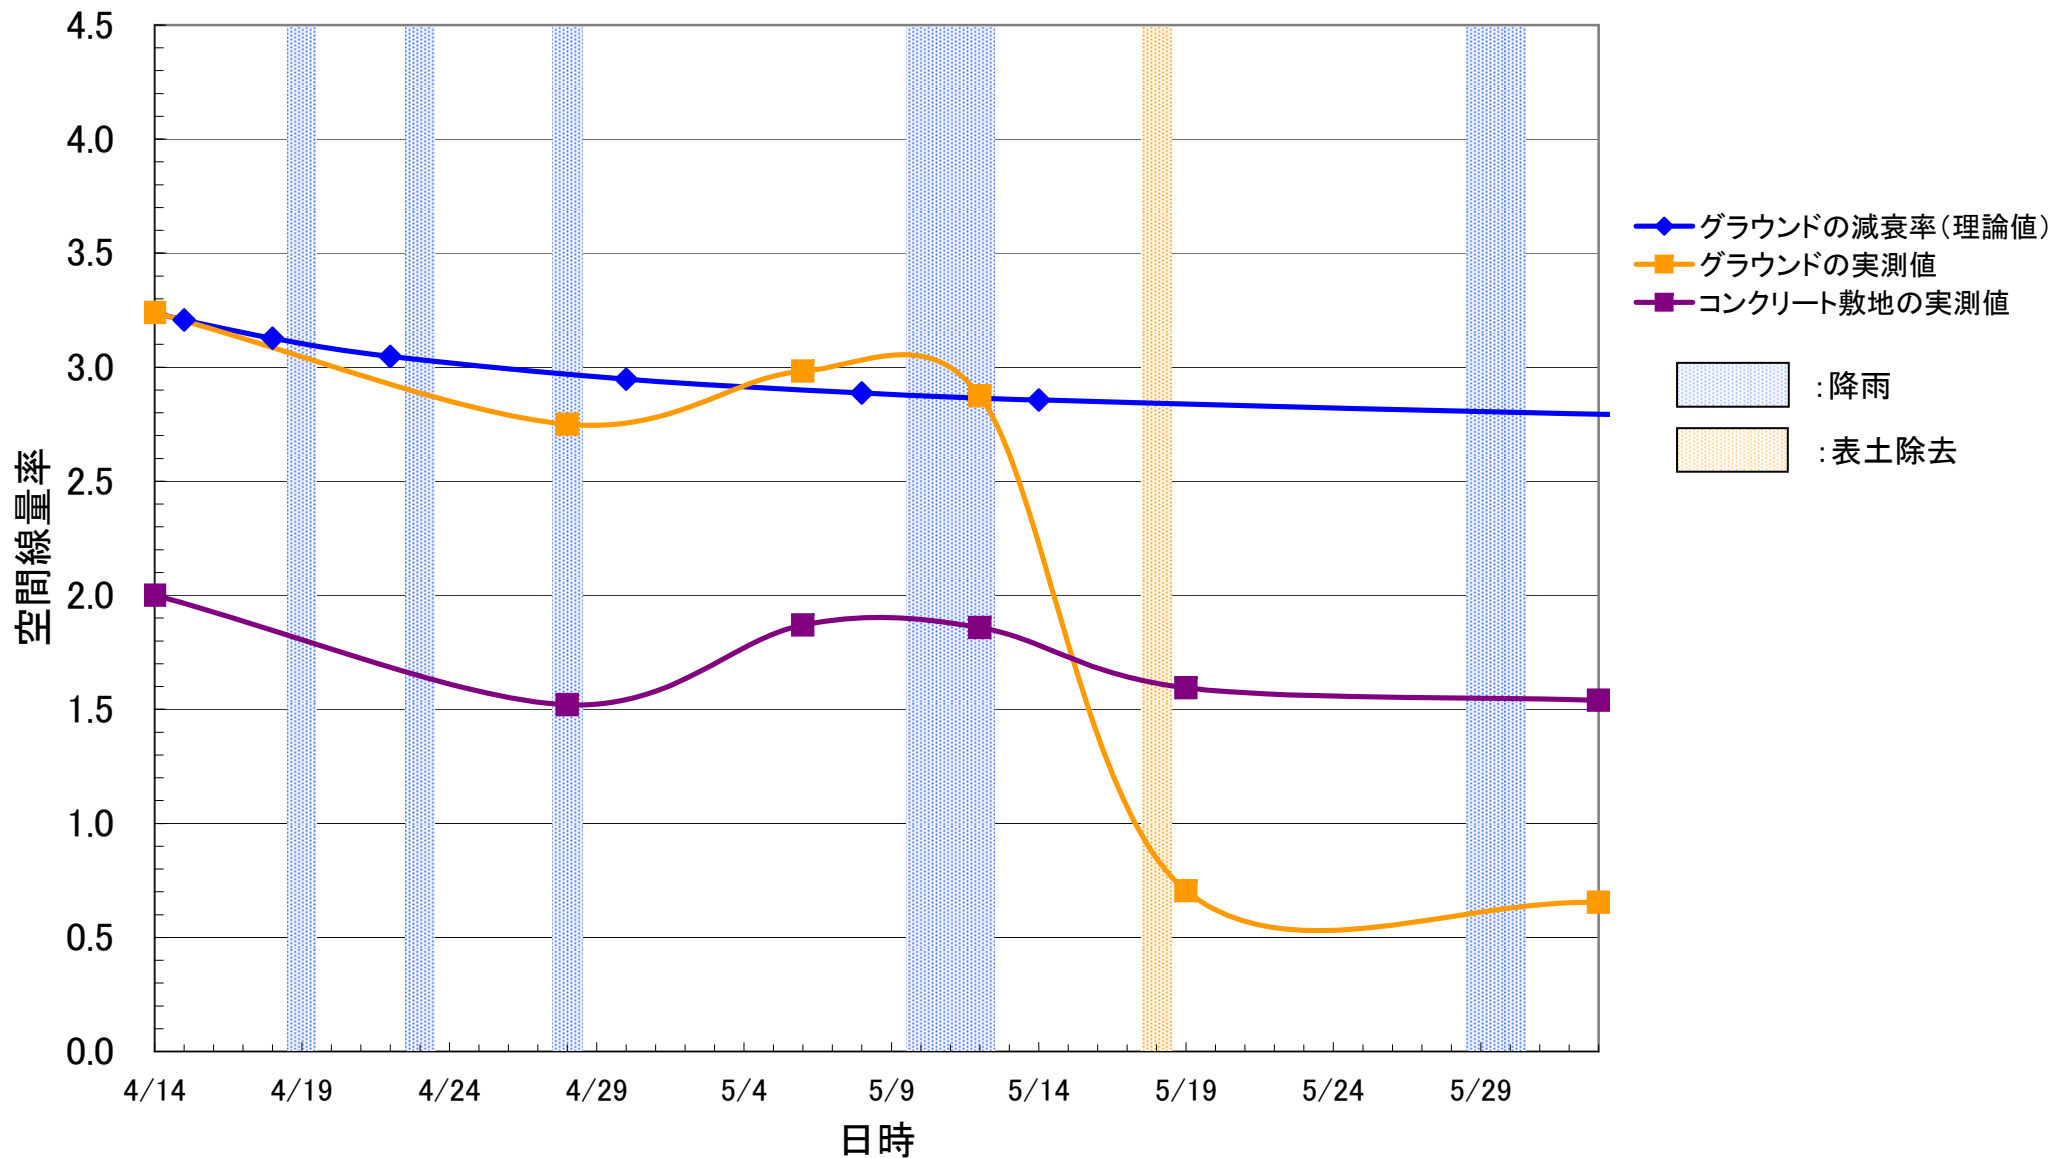

二本松市立石井小学校

($\mu\text{Sv/h}$)