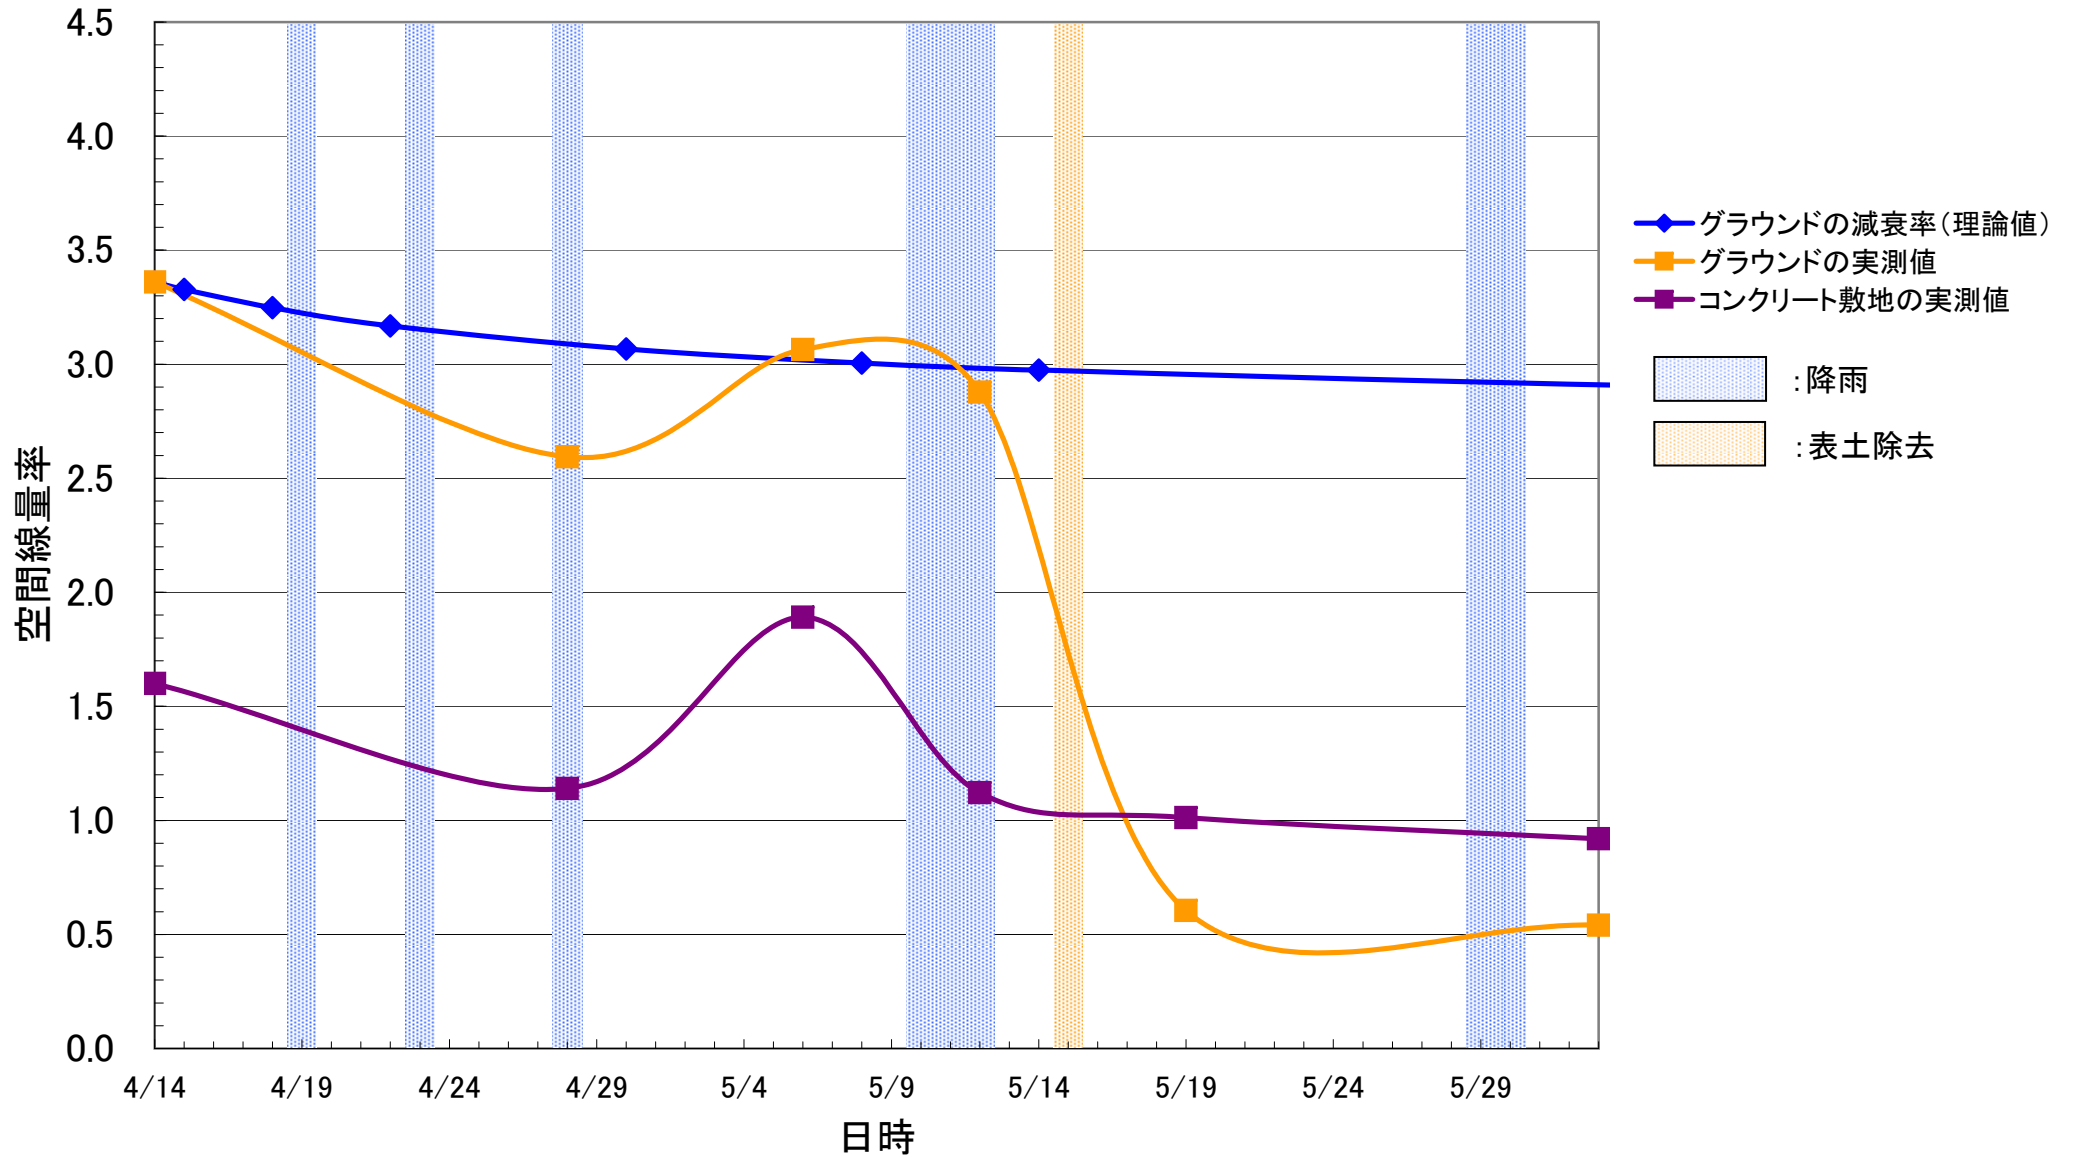

本宮市立和田幼稚園

($\mu\text{Sv/h}$)