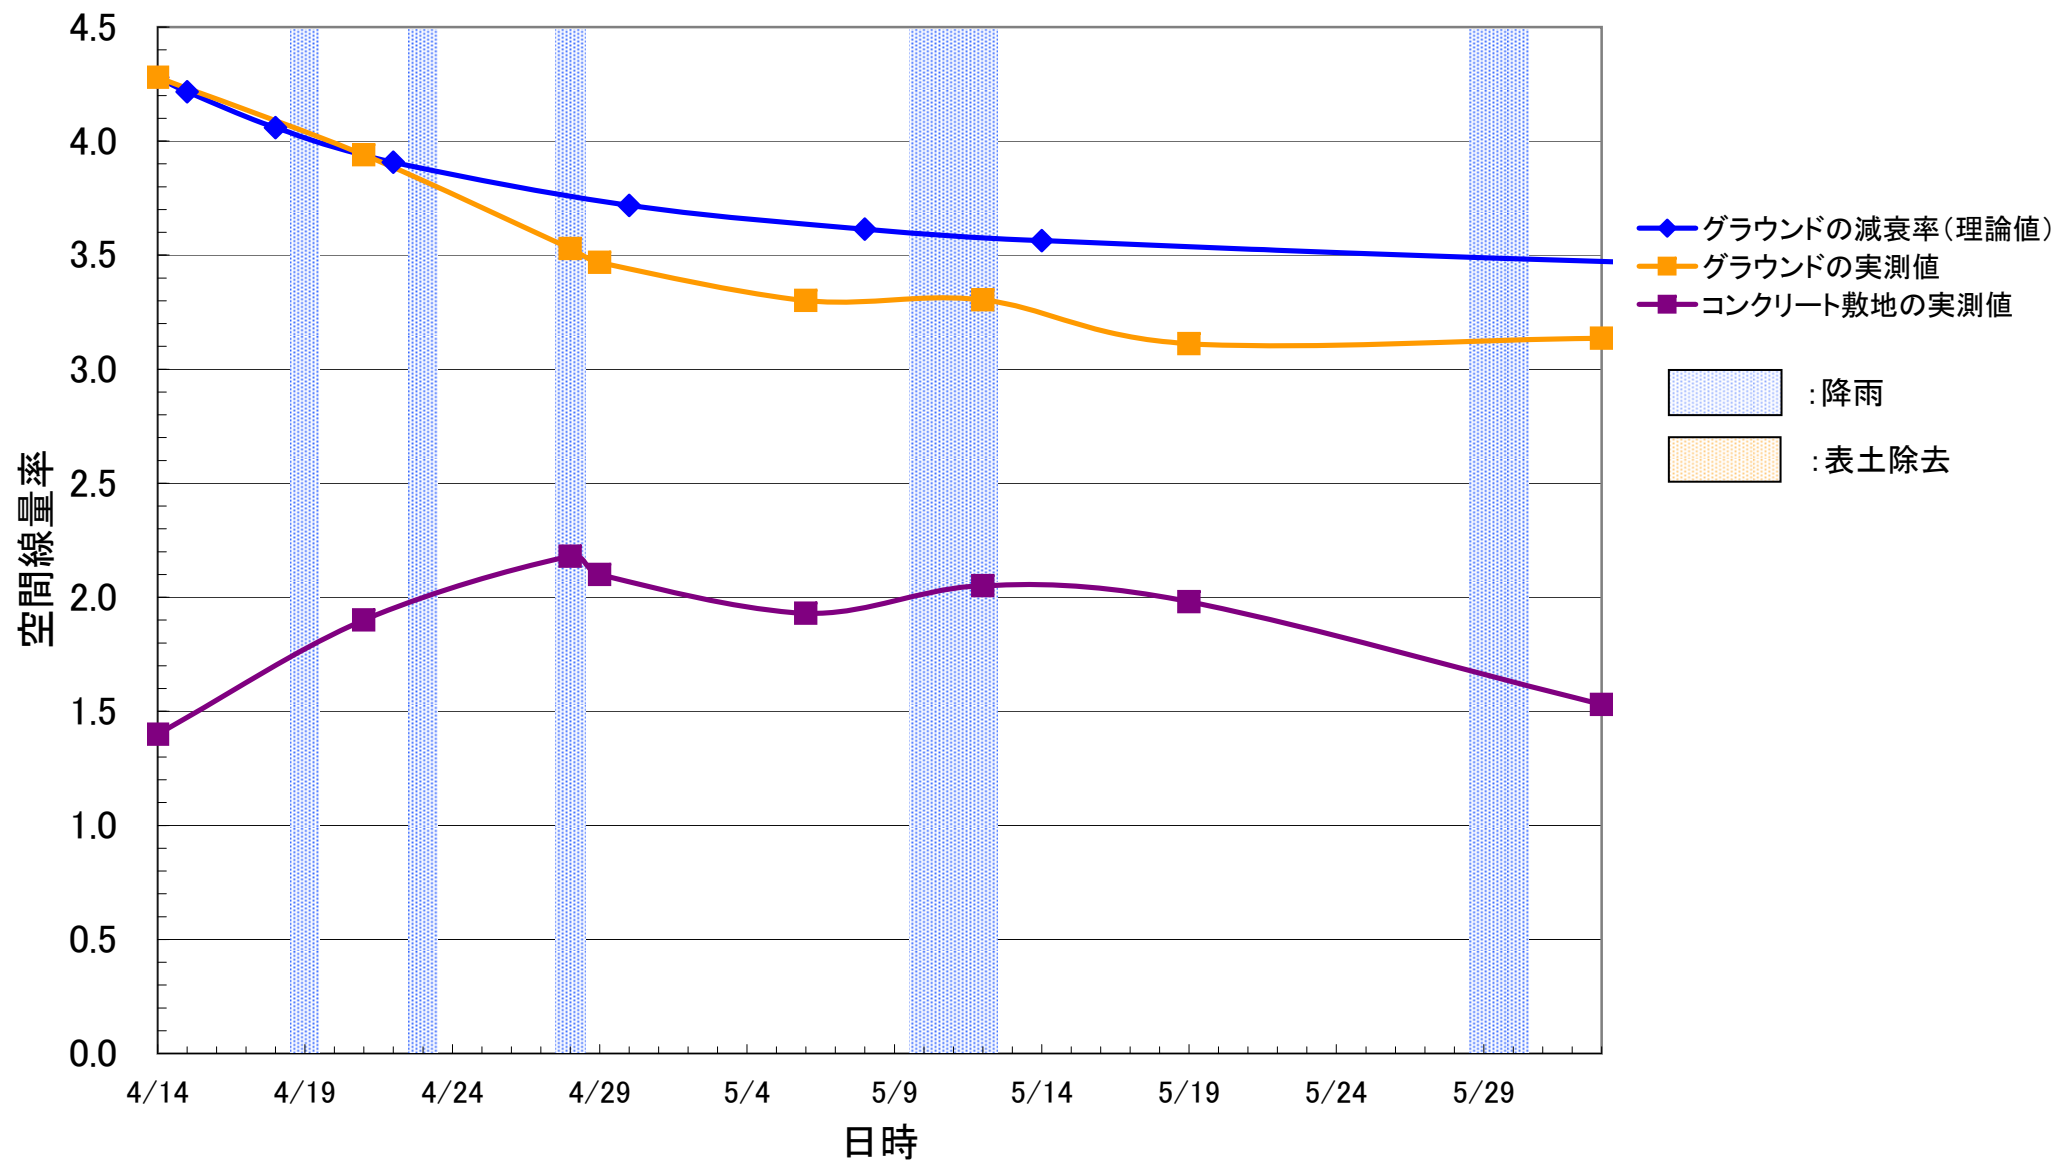

($\mu\text{Sv/h}$)

御山保育園

(μ Sv/h)

福島市立御山小学校

($\mu\text{Sv/h}$)

福島市立信陵中学校

($\mu\text{Sv/h}$)

福島市立平野中学校