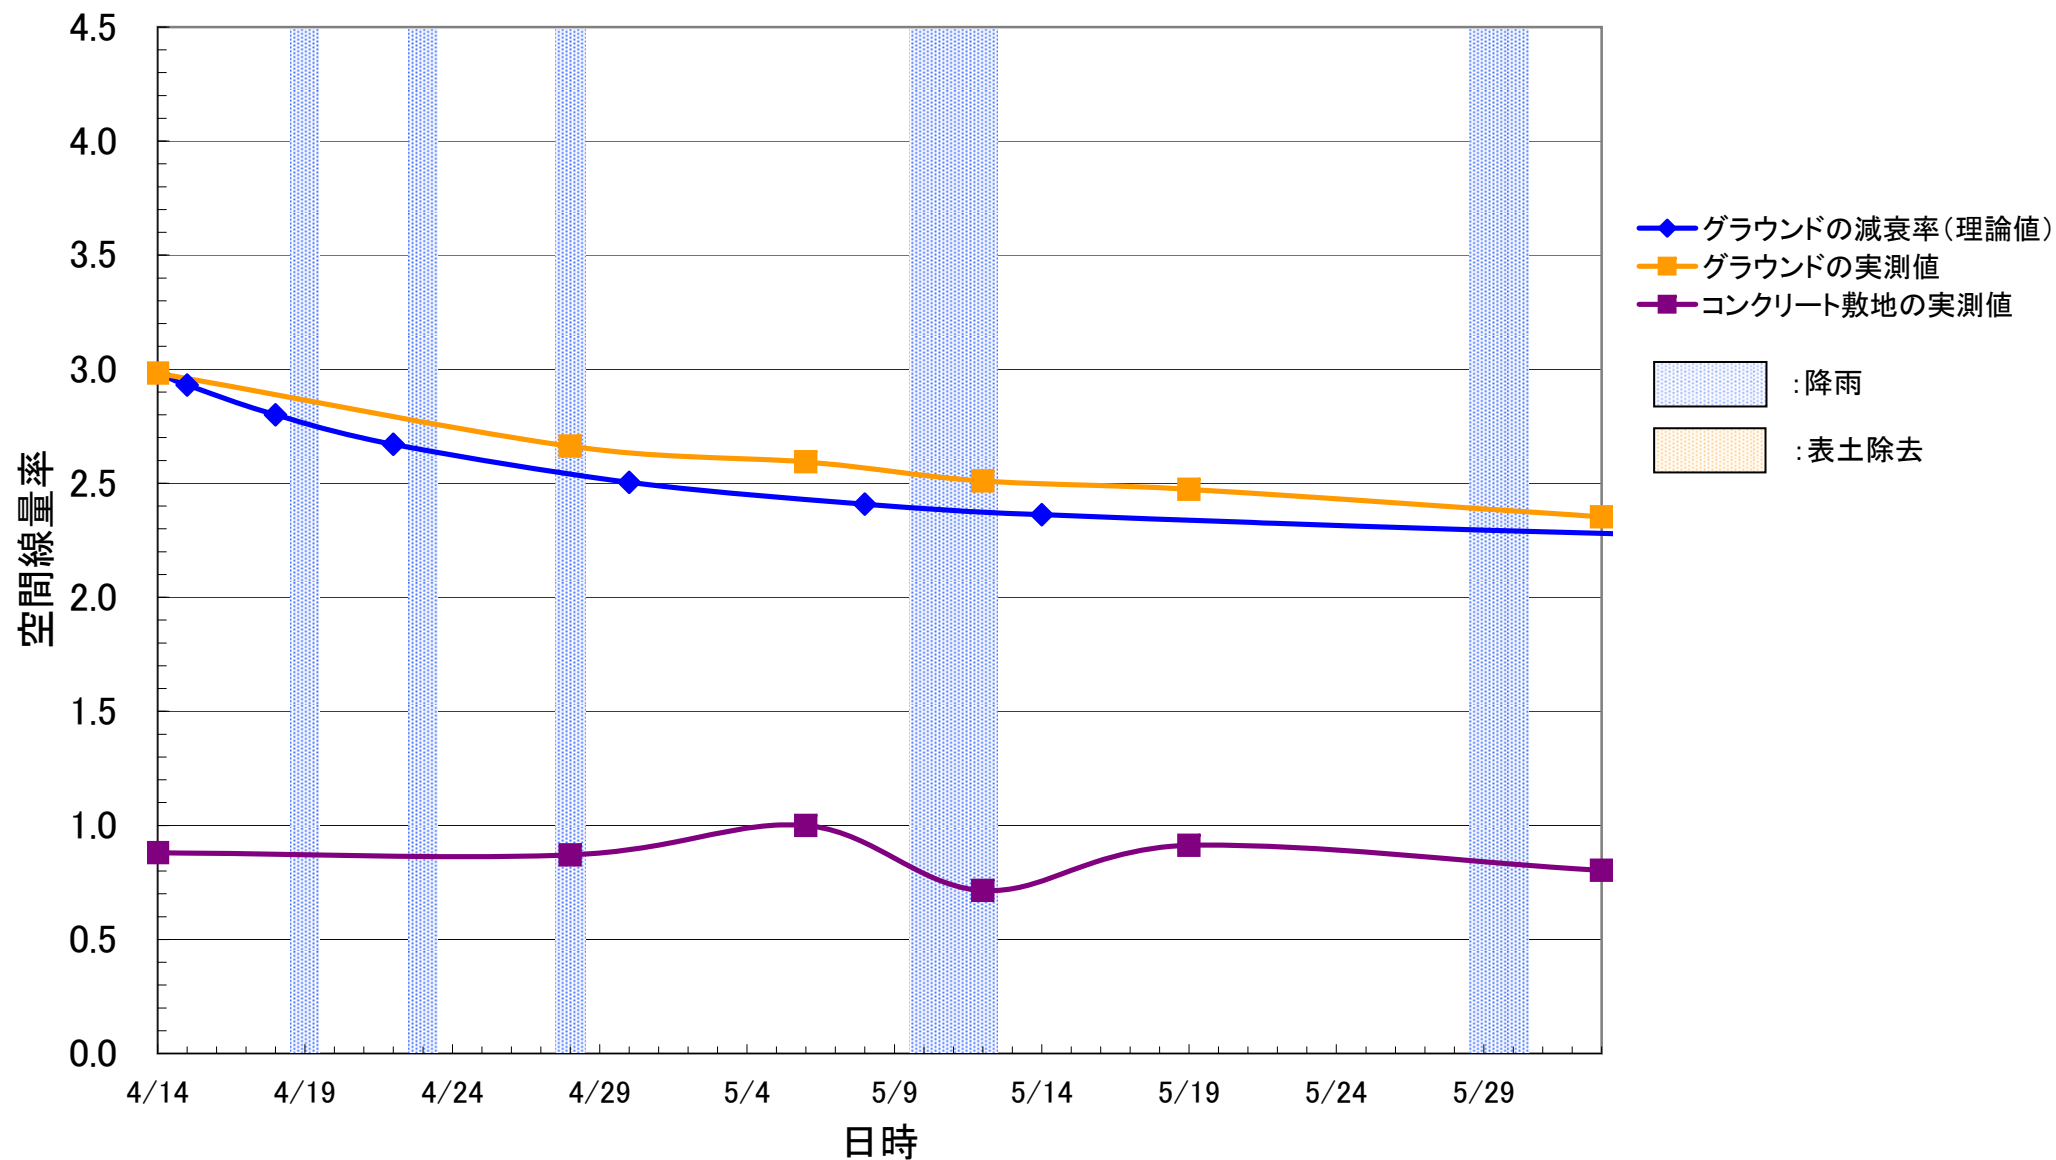

福島県立盲学校

(μ Sv/h)