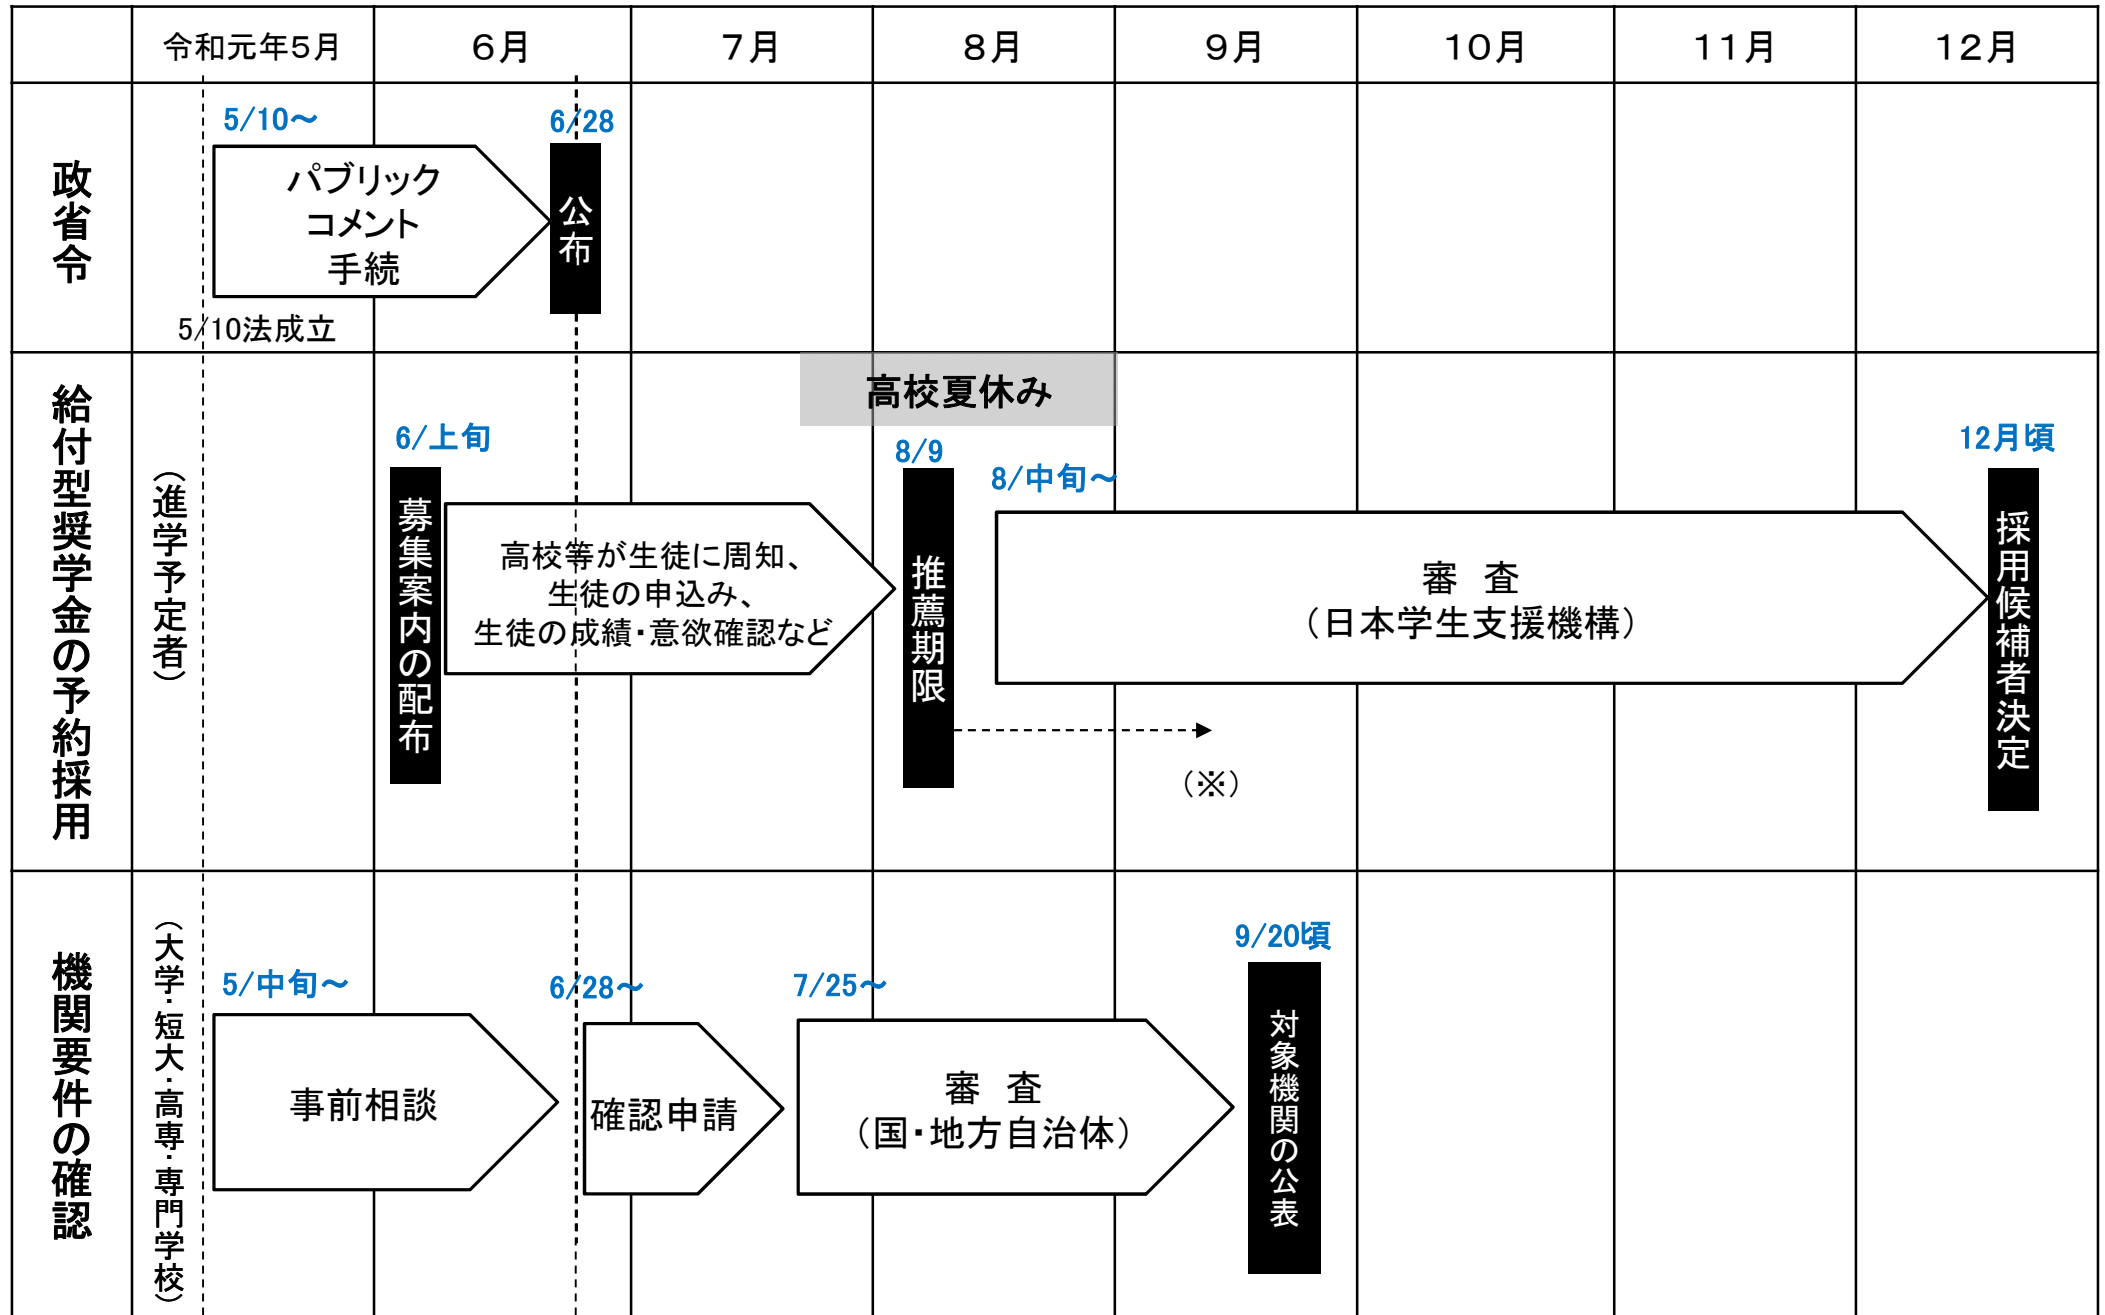

今後のスケジュール(高等教育の修学支援新制度)

(※) 8月上旬の推薦期限までに対応できない場合は、9月中旬頃まで受け付ける予定