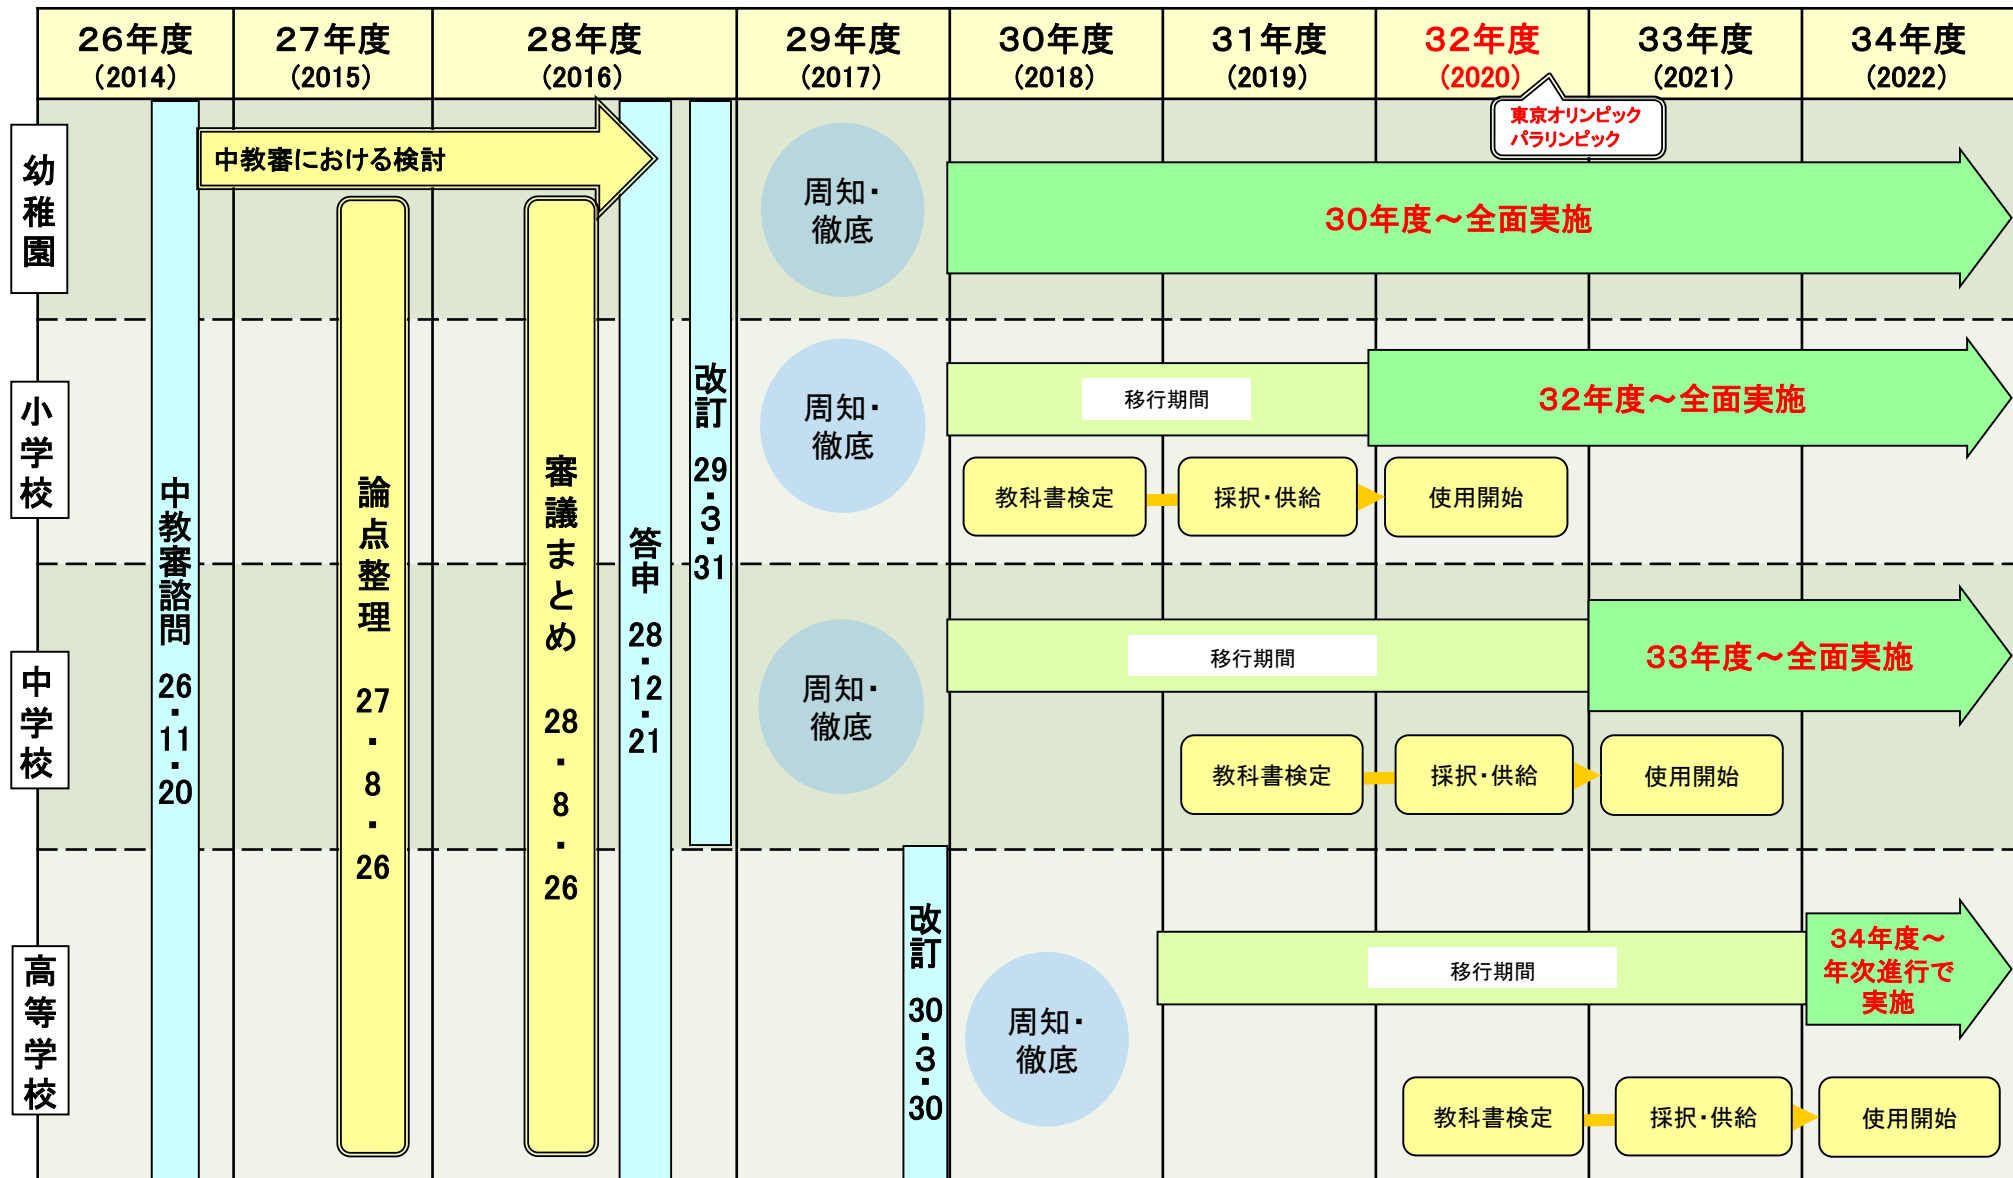

# 今後の学習指導要領改訂に関するスケジュール

特別支援学校学習指導要領(幼稚部及び小学部・中学部)は、平成29年4月28日に改訂告示を公示。  
 特別支援学校学習指導要領(高等部)は、平成31年2月4日に改訂告示を公示。