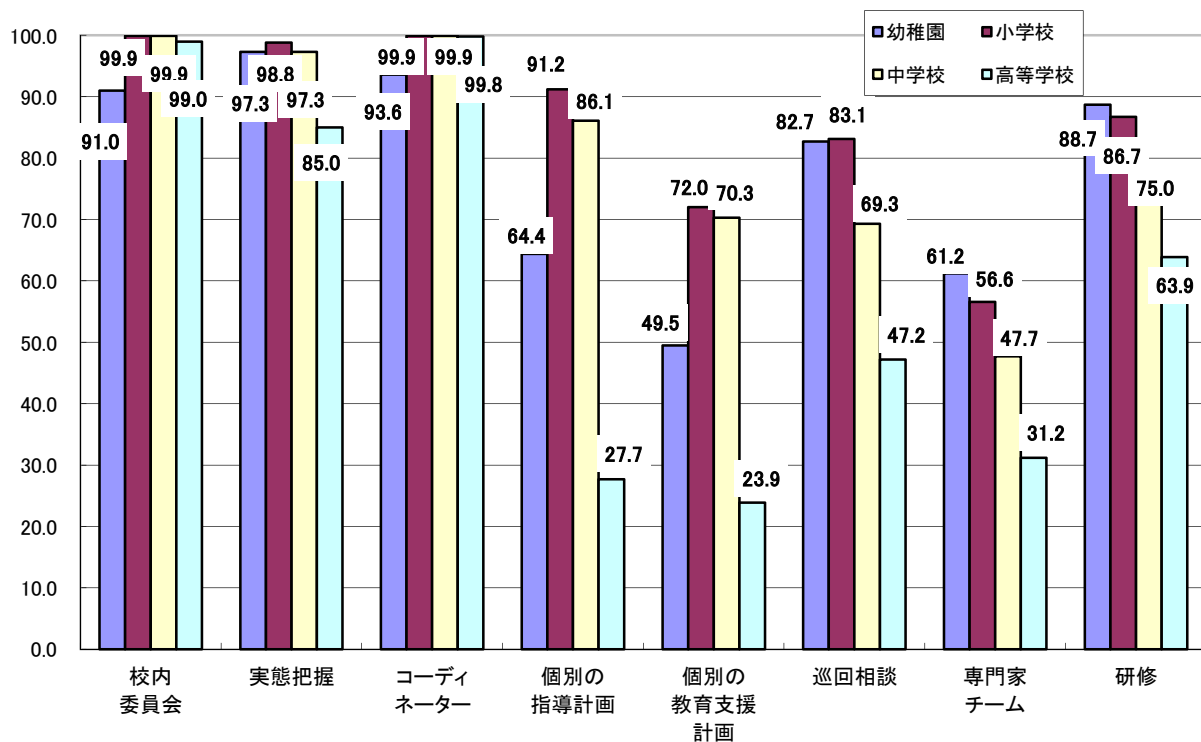

## (2) 幼小中高別

(①国公立、②公立、③国立、④私立)

①国公立計・幼小中高別・項目別実施率－全国集計グラフ(平成24年度)

②公立・幼小中高別・項目別実施率－全国集計グラフ(平成24年度)

③国立・幼小中高別・項目別実施率－全国集計グラフ(平成24年度)

④私立・幼小中高別・項目別実施率－全国集計グラフ(平成24年度)