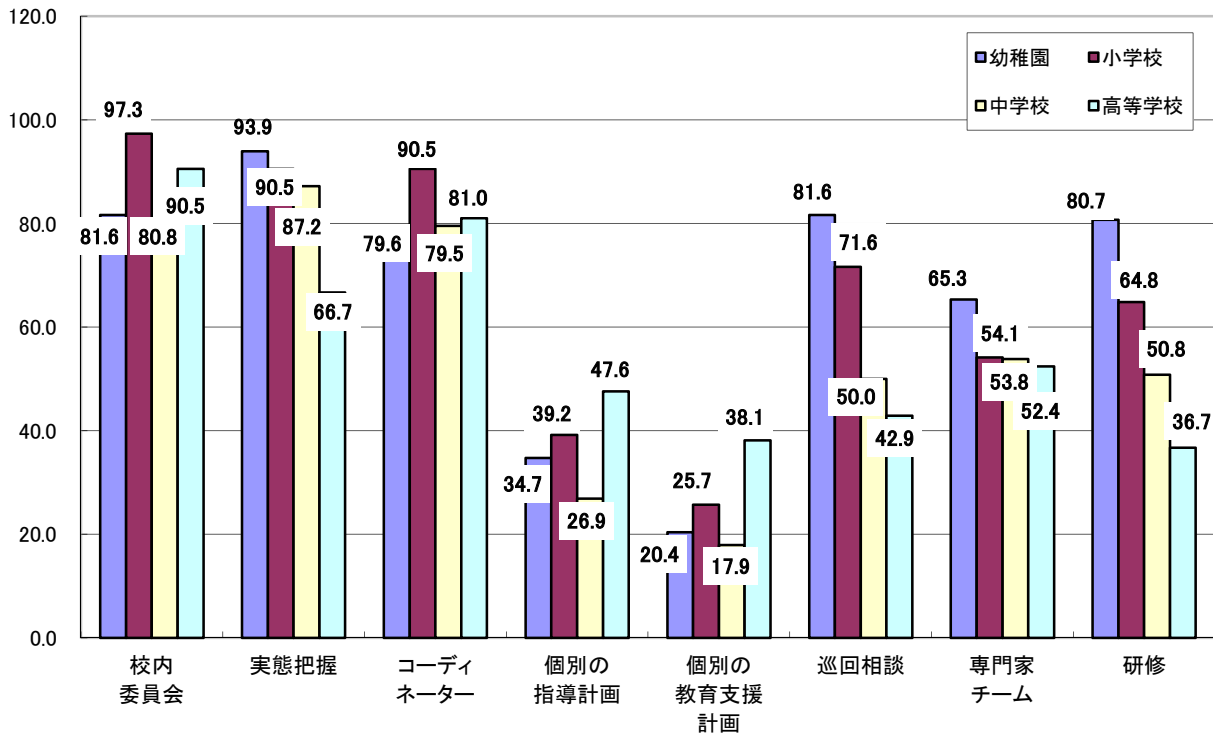

## (2) 幼小中高別

(①国公立、②公立、③国立、④私立)

①国公立計・幼小中高別・項目別実施率－全国集計グラフ(平成24年度)

②公立・幼小中高別・項目別実施率－全国集計グラフ(平成24年度)

③国立・幼小中高別・項目別実施率－全国集計グラフ(平成24年度)

④私立・幼小中高別・項目別実施率－全国集計グラフ(平成24年度)