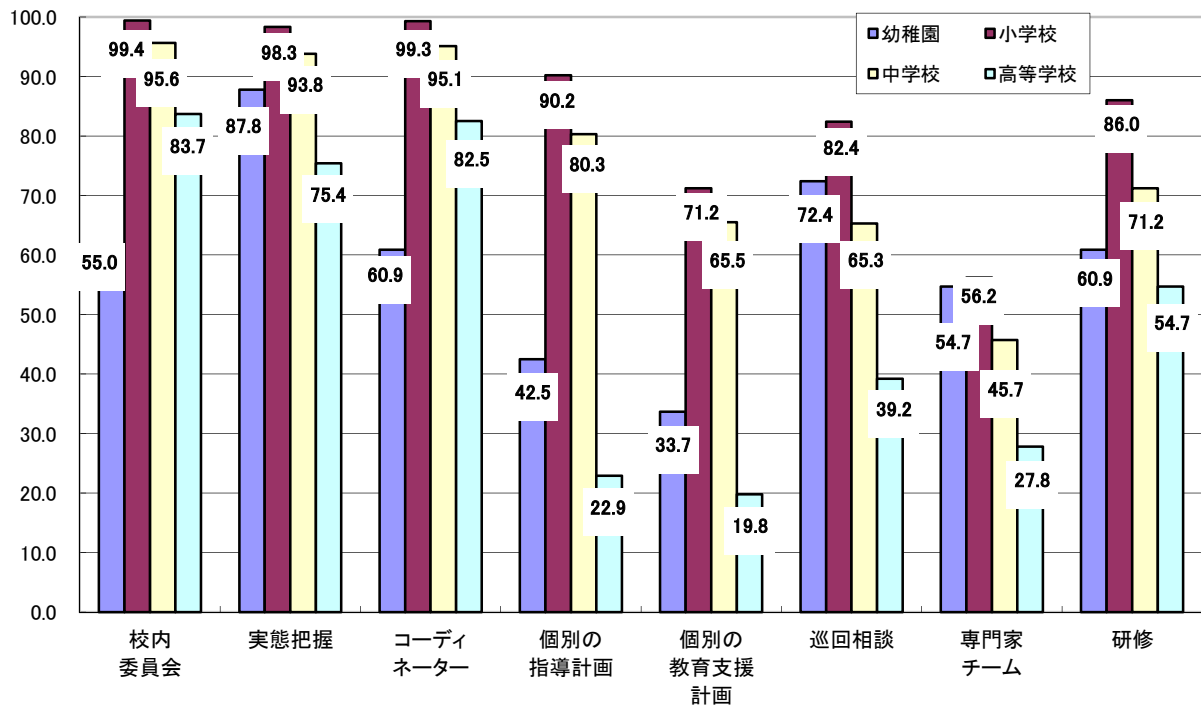

## (2) 幼小中高別

(①国公立、②公立、③国立、④私立)

①国公立計・幼小中高別・項目別実施率－全国集計グラフ(平成24年度)

②公立・幼小中高別・項目別実施率－全国集計グラフ(平成24年度)

③国立・幼小中高別・項目別実施率－全国集計グラフ(平成24年度)

④私立・幼小中高別・項目別実施率－全国集計グラフ(平成24年度)