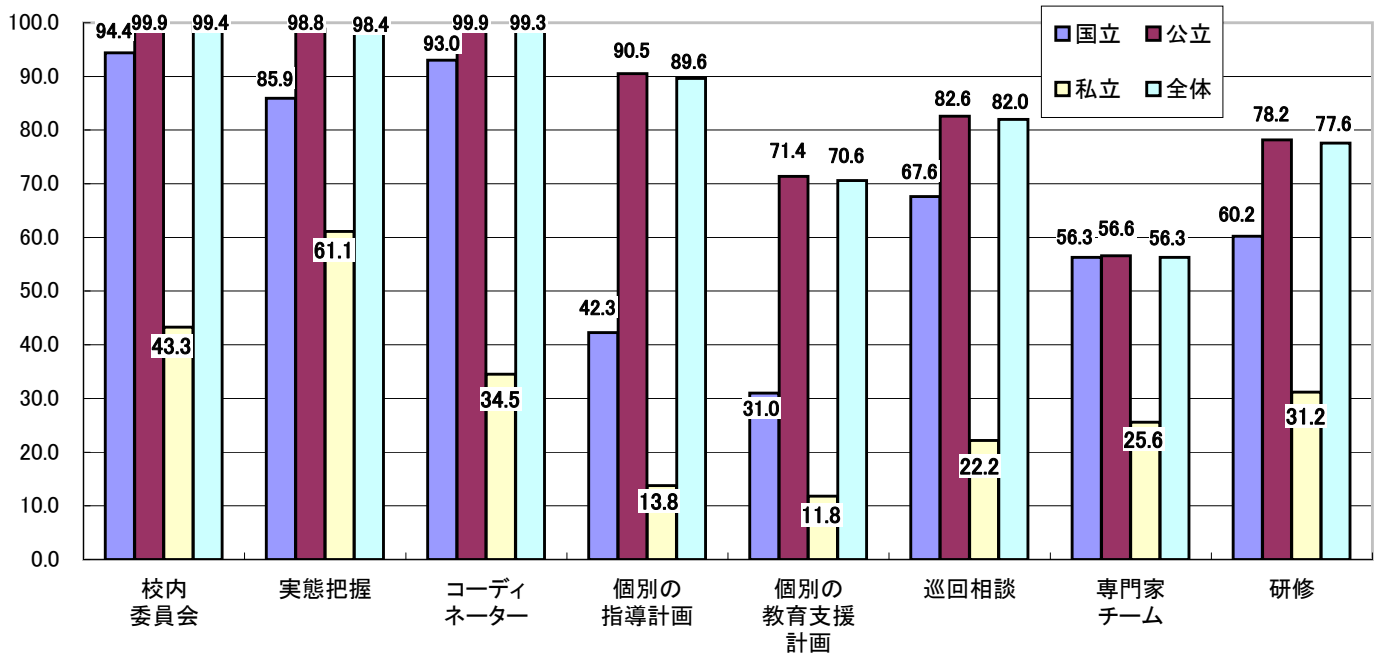

### (3) 国公立別

(①幼小中高計、②幼稚園、③小学校、④中学校、⑤高等学校)

①国公立別・幼小中高計・項目別実施率－全国集計グラフ(平成23年度)

②国公立別・幼稚園・項目別実施率－全国集計グラフ(平成23年度)

③国公立別・小学校・項目別実施率－全国集計グラフ(平成23年度)

④国公立別・中学校・項目別実施率－全国集計グラフ(平成23年度)

⑤国公立別・高等学校・項目別実施率－全国集計グラフ(平成23年度)

⑥国公立別・小中計・項目別実施率－全国集計グラフ(平成23年度)