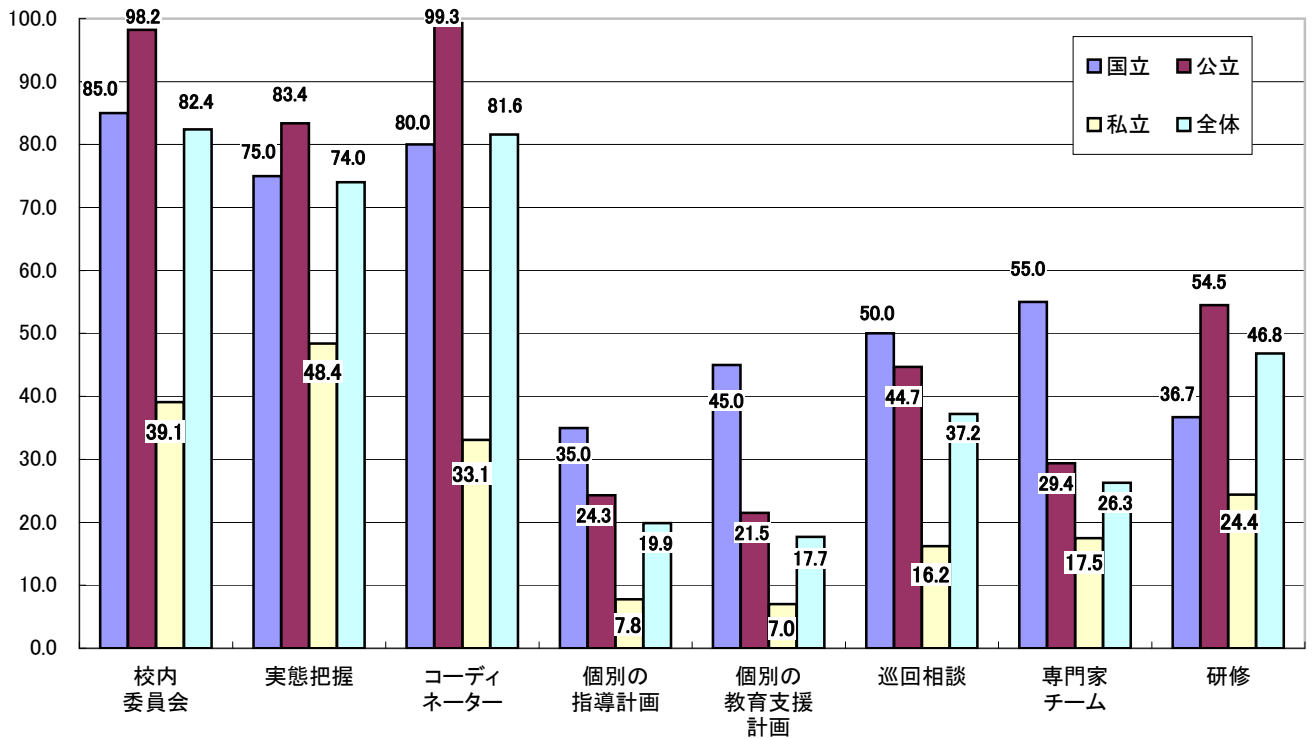

### (3) 国公立別

(①幼小中高計、②幼稚園、③小学校、④中学校、⑤高等学校)

①国公立別・幼小中高計・項目別実施率－全国集計グラフ(平成23年度)

②国公立別・幼稚園・項目別実施率－全国集計グラフ(平成23年度)

③国公立別・小学校・項目別実施率－全国集計グラフ(平成23年度)

④国公立別・中学校・項目別実施率－全国集計グラフ(平成23年度)

⑤国公立別・高等学校・項目別実施率－全国集計グラフ(平成23年度)

⑥国公立別・小中計・項目別実施率－全国集計グラフ(平成23年度)