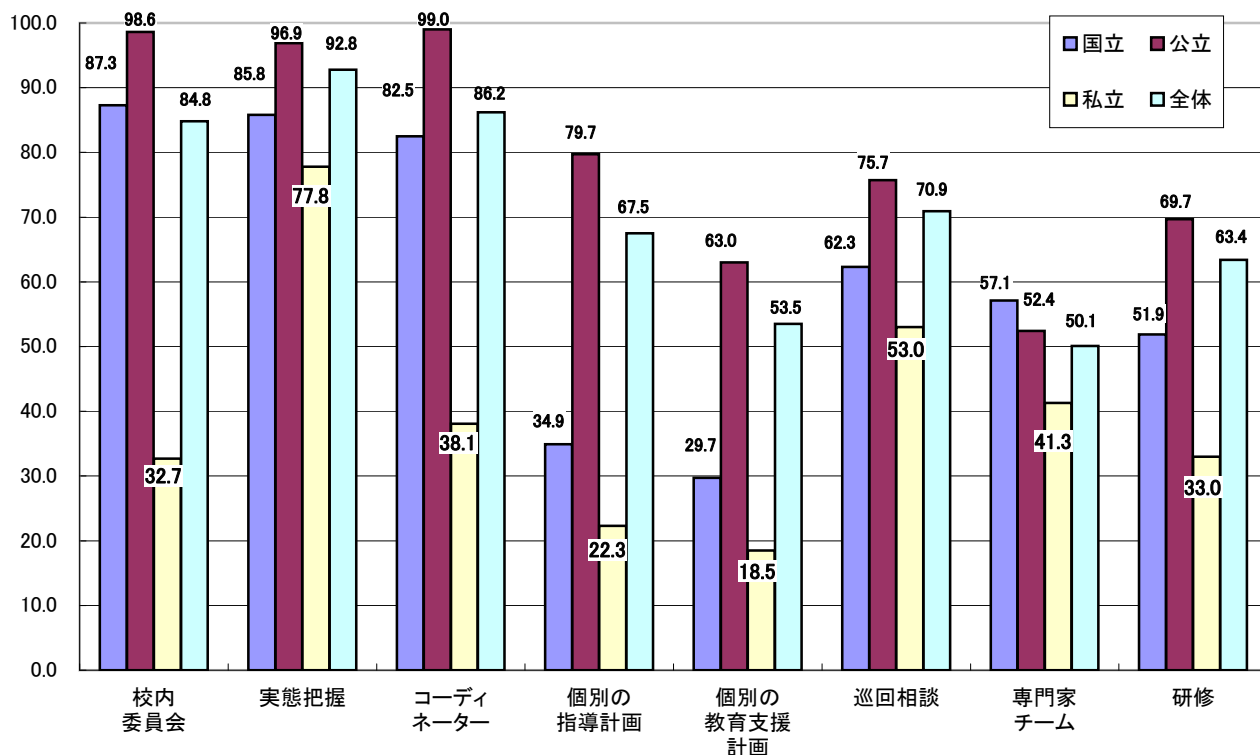

### (3) 国公立別

(①幼小中高計、②幼稚園、③小学校、④中学校、⑤高等学校)

①国公立別・幼小中高計・項目別実施率－全国集計グラフ(平成23年度)

②国公立別・幼稚園・項目別実施率－全国集計グラフ(平成23年度)

③国公立別・小学校・項目別実施率－全国集計グラフ(平成23年度)

④国公立別・中学校・項目別実施率－全国集計グラフ(平成23年度)

⑤国公立別・高等学校・項目別実施率－全国集計グラフ(平成23年度)

⑥国公立別・小中計・項目別実施率－全国集計グラフ(平成23年度)