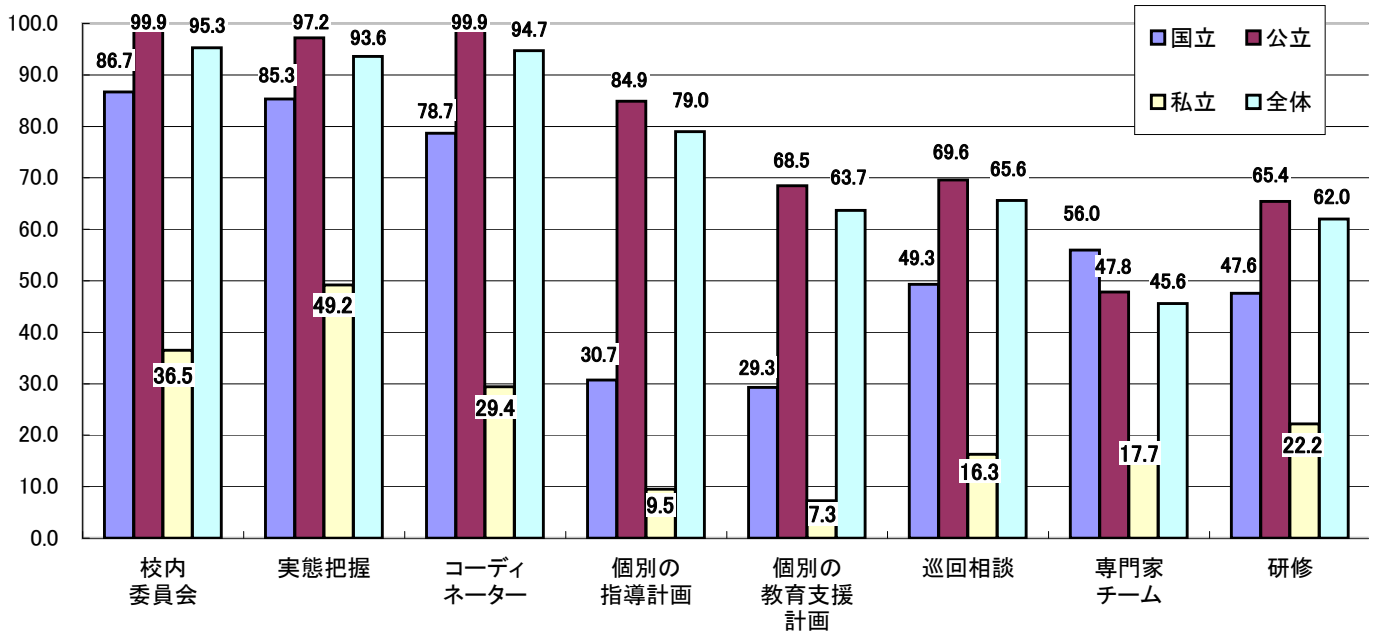

### (3) 国公立別

(①幼小中高計、②幼稚園、③小学校、④中学校、⑤高等学校)

①国公立別・幼小中高計・項目別実施率－全国集計グラフ(平成23年度)

②国公立別・幼稚園・項目別実施率－全国集計グラフ(平成23年度)

③国公立別・小学校・項目別実施率－全国集計グラフ(平成23年度)

④国公立別・中学校・項目別実施率－全国集計グラフ(平成23年度)

⑤国公立別・高等学校・項目別実施率－全国集計グラフ(平成23年度)

⑥国公立別・小中計・項目別実施率－全国集計グラフ(平成23年度)