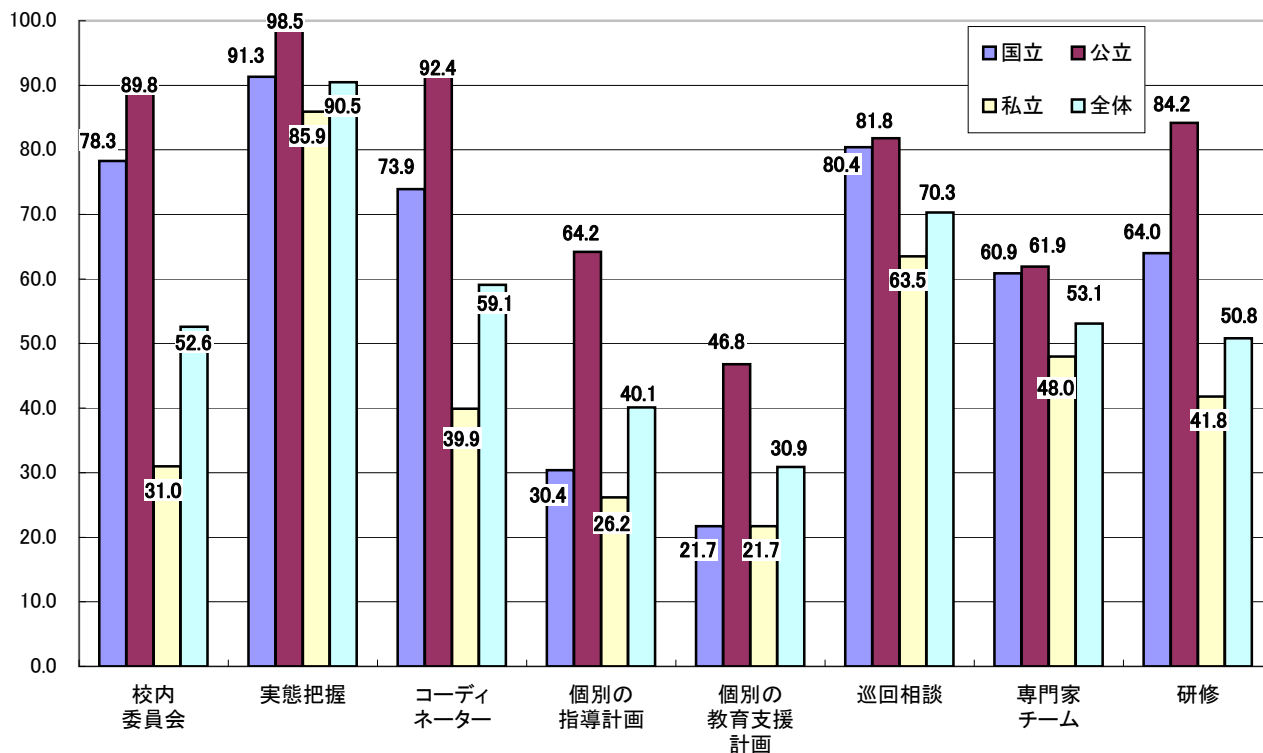

### (3) 国公立別

(①幼小中高計、②幼稚園、③小学校、④中学校、⑤高等学校)

①国公立別・幼小中高計・項目別実施率－全国集計グラフ(平成23年度)

②国公立別・幼稚園・項目別実施率－全国集計グラフ(平成23年度)

③国公立別・小学校・項目別実施率－全国集計グラフ(平成23年度)

④国公立別・中学校・項目別実施率－全国集計グラフ(平成23年度)

⑤国公立別・高等学校・項目別実施率－全国集計グラフ(平成23年度)

⑥国公立別・小中計・項目別実施率－全国集計グラフ(平成23年度)