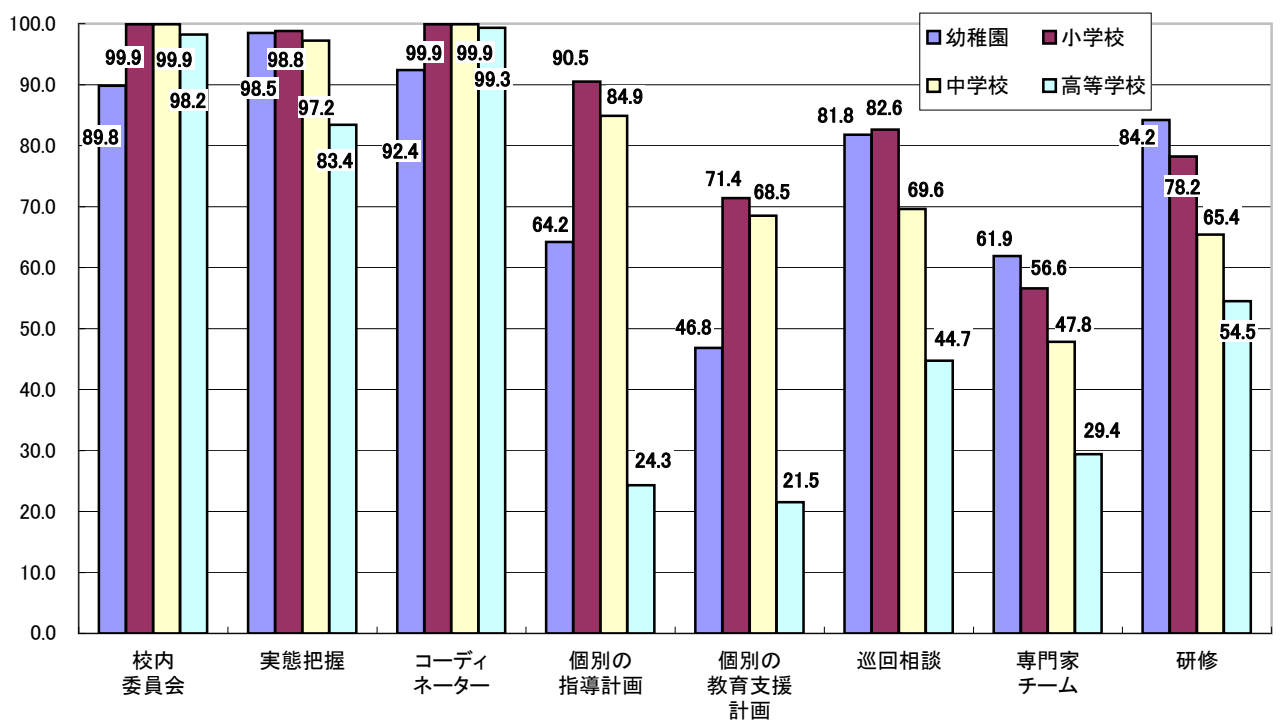

(2) 幼小中高別

(①国公立、②公立、③国立、④私立)

①国公立計・幼小中高別・項目別実施率－全国集計グラフ(平成23年度)

②公立・幼小中高別・項目別実施率－全国集計グラフ(平成23年度)

③国立・幼小中高別・項目別実施率－全国集計グラフ(平成23年度)

④私立・幼小中高別・項目別実施率－全国集計グラフ(平成23年度)