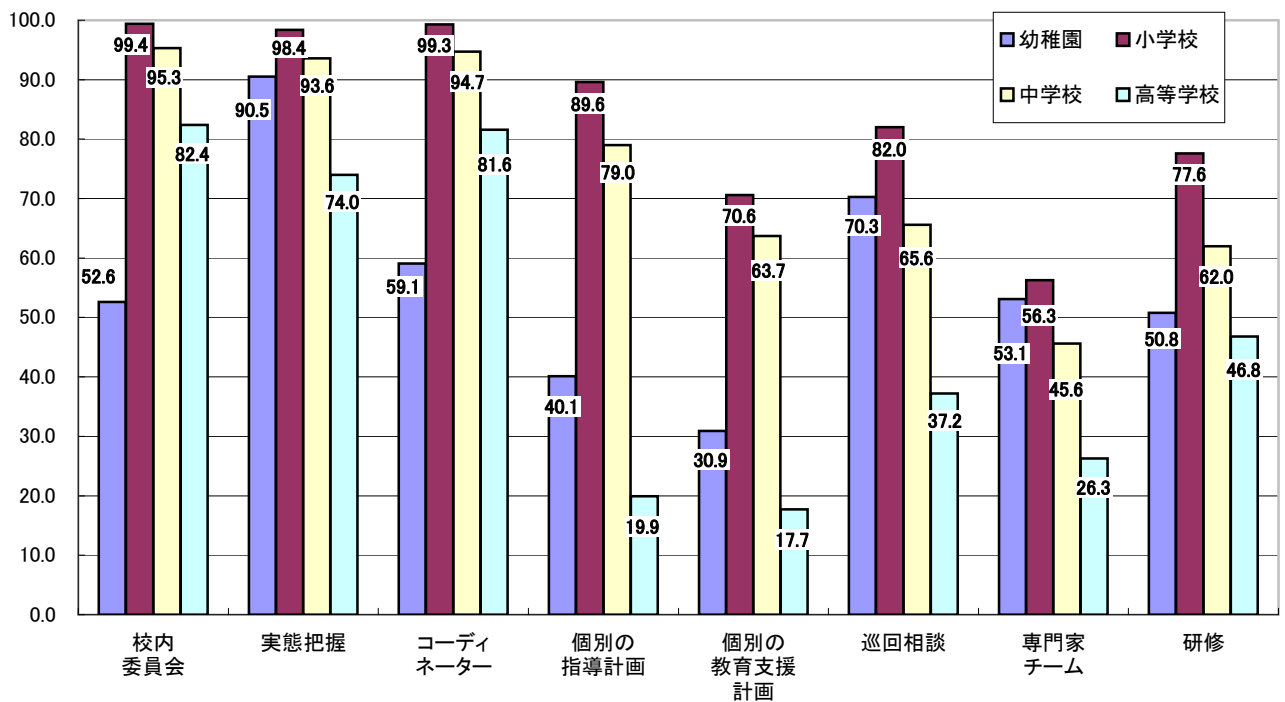

(2) 幼小中高別

(①国公立、②公立、③国立、④私立)

①国公立計・幼小中高別・項目別実施率－全国集計グラフ(平成23年度)

②公立・幼小中高別・項目別実施率－全国集計グラフ(平成23年度)

③国立・幼小中高別・項目別実施率－全国集計グラフ(平成23年度)

④私立・幼小中高別・項目別実施率－全国集計グラフ(平成23年度)