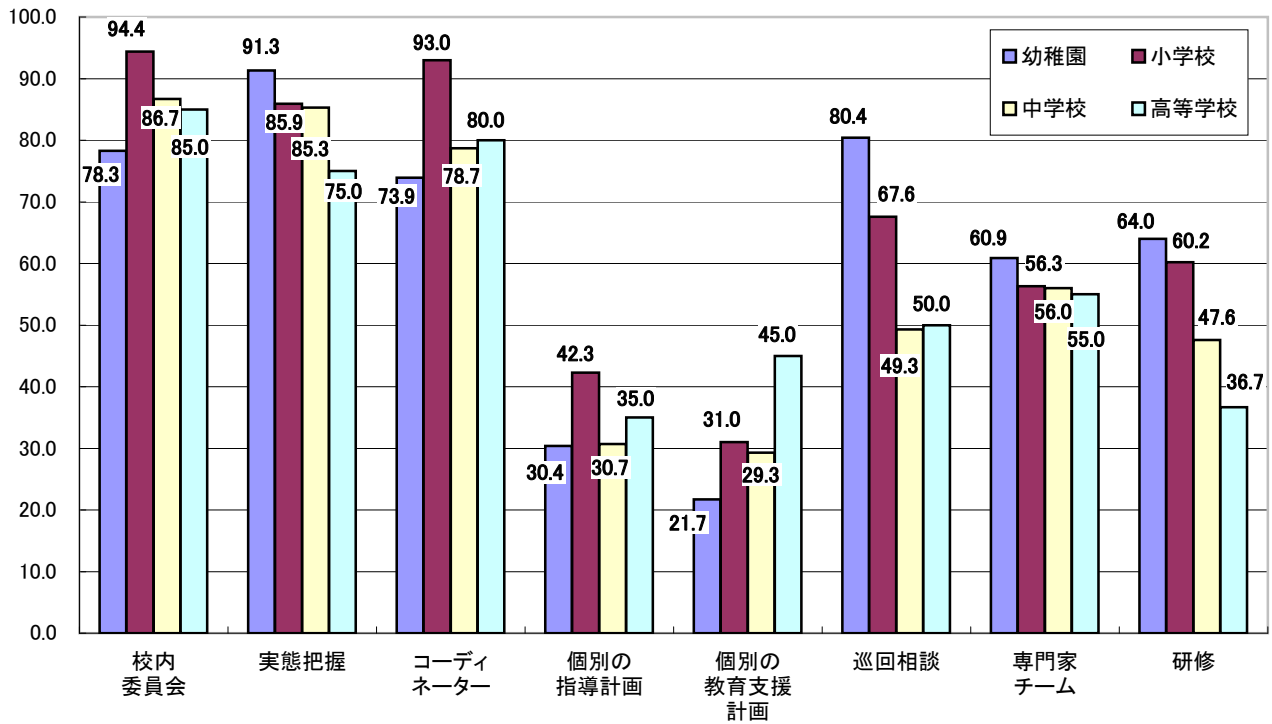

(2) 幼小中高別

(①国公立、②公立、③国立、④私立)

①国公立計・幼小中高別・項目別実施率－全国集計グラフ(平成23年度)

②公立・幼小中高別・項目別実施率－全国集計グラフ(平成23年度)

③国立・幼小中高別・項目別実施率－全国集計グラフ(平成23年度)

④私立・幼小中高別・項目別実施率－全国集計グラフ(平成23年度)