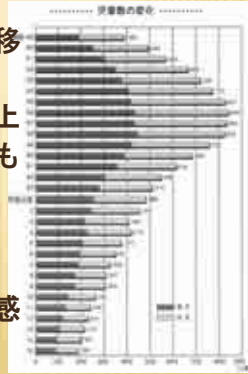

希望の学校をめざして

希望丘小学校の紹介

- 団地住民の人口の推移
- ピークは昭和56年
児童数：800名以上
- 団地住民の減少とともに児童数が減少
↓
- 単学級に
- 地域・保護者の危機感

平成23年度
地域とともにある学校づくり推進協議会

希望の学校をめざして

世田谷区立希望丘小学校

希望の学校をめざして

地域運営学校 以前・・・