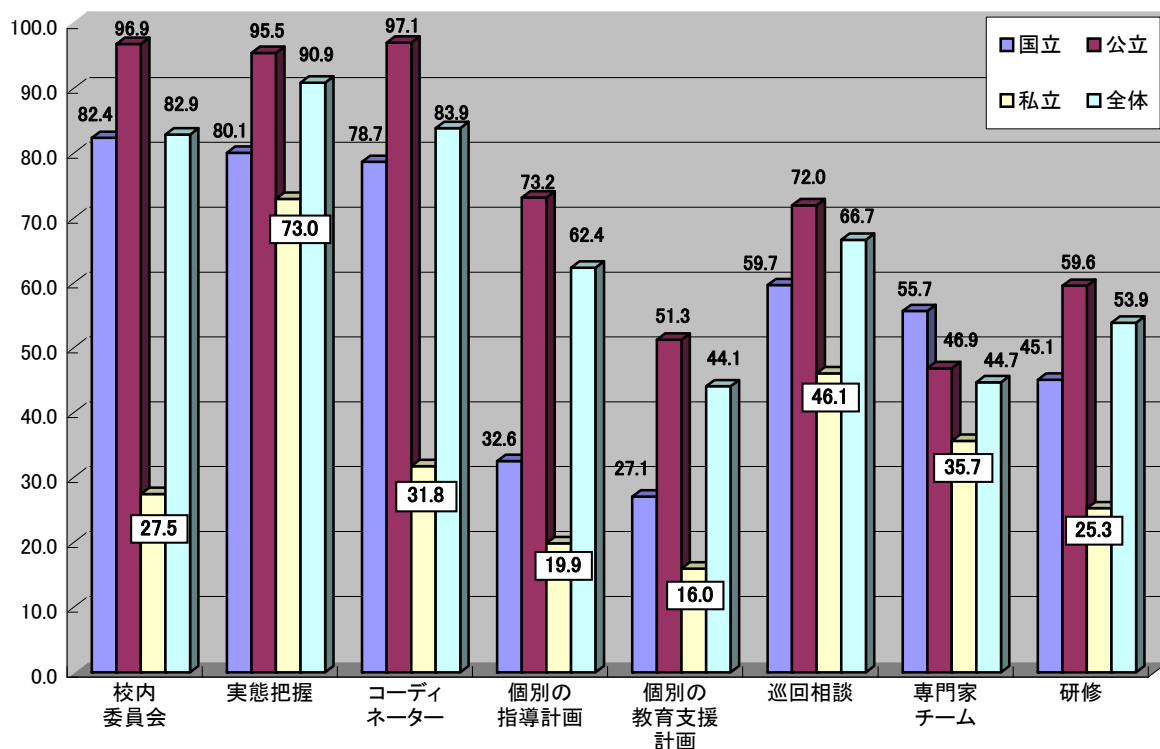

## (5) 国公立別

① 国公立別・幼小中高計・項目別実施率－全国集計グラフ(平成21年度)

② 国公立別・小中計・項目別実施率－全国集計グラフ(平成21年度)

③国公立別・幼稚園・項目別実施率－全国集計グラフ(平成21年度)

④国公立別・小学校・項目別実施率－全国集計グラフ(平成21年度)

⑤国公立別・中学校・項目別実施率－全国集計グラフ(平成21年度)

⑥国公立別・高等学校・項目別実施率－全国集計グラフ(平成21年度)