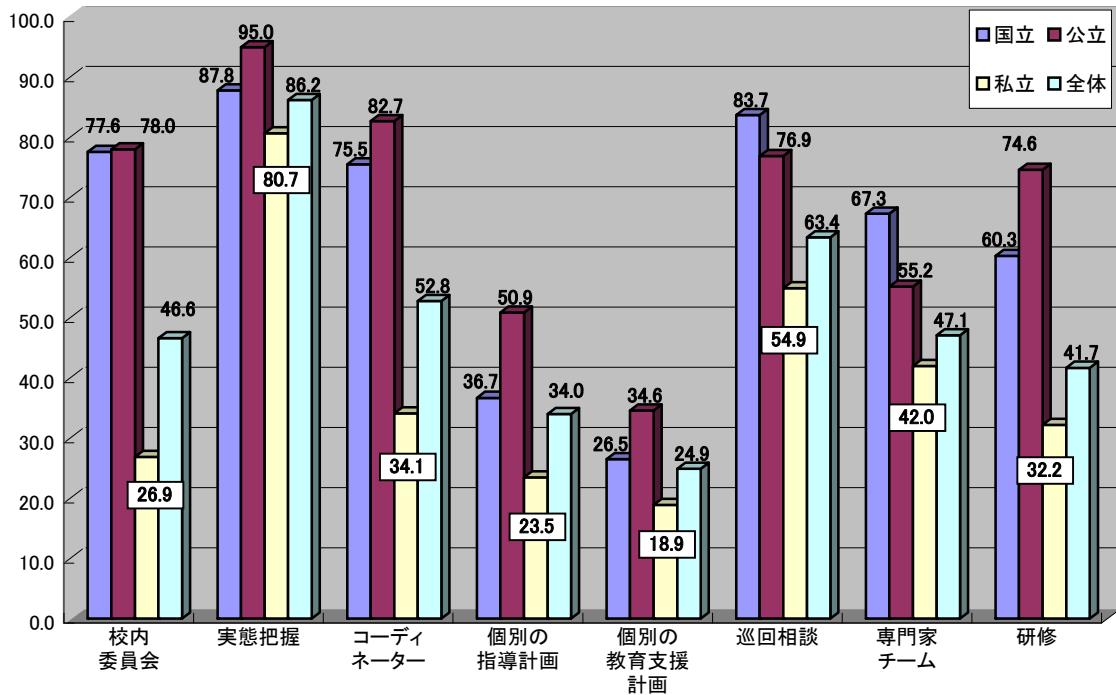

## (5) 国公立別

① 国公立別・幼小中高計・項目別実施率－全国集計グラフ(平成21年度)

② 国公立別・小中計・項目別実施率－全国集計グラフ(平成21年度)

③国公立別・幼稚園・項目別実施率－全国集計グラフ(平成21年度)

④国公立別・小学校・項目別実施率－全国集計グラフ(平成21年度)

⑤国公立別・中学校・項目別実施率－全国集計グラフ(平成21年度)

⑥国公立別・高等学校・項目別実施率－全国集計グラフ(平成21年度)