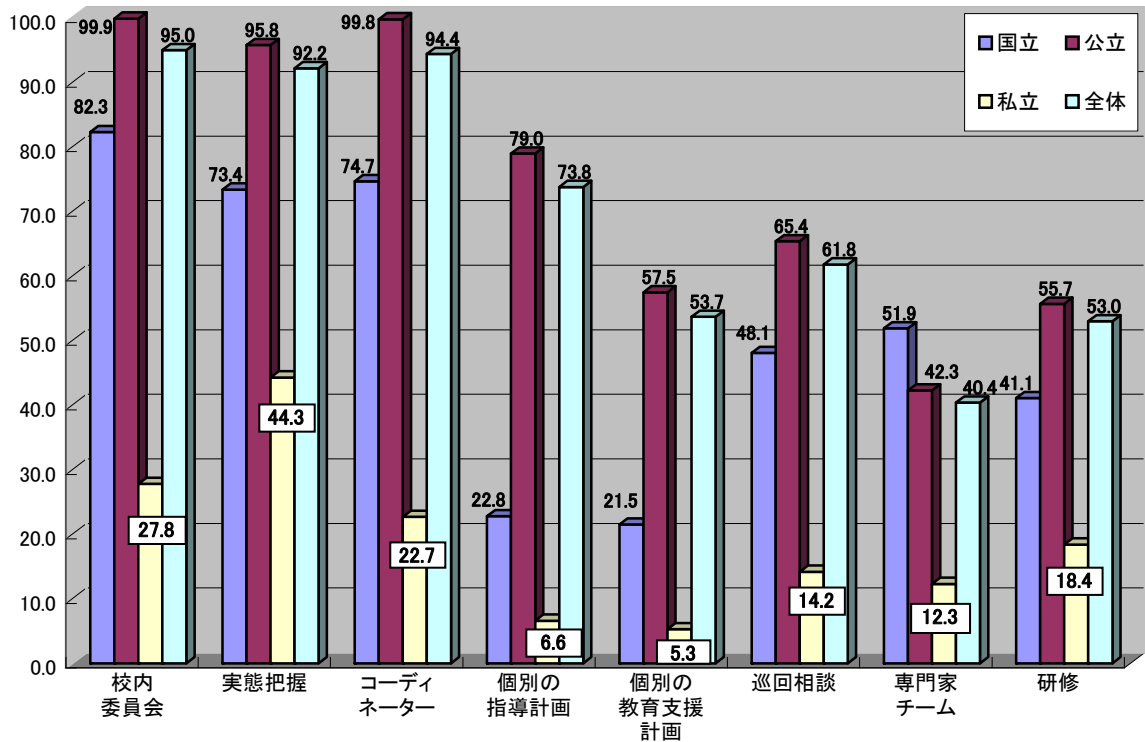

## (5) 国公立別

① 国公立別・幼小中高計・項目別実施率－全国集計グラフ(平成21年度)

② 国公立別・小中計・項目別実施率－全国集計グラフ(平成21年度)

③国公立別・幼稚園・項目別実施率－全国集計グラフ(平成21年度)

④国公立別・小学校・項目別実施率－全国集計グラフ(平成21年度)

⑤国公立別・中学校・項目別実施率－全国集計グラフ(平成21年度)

⑥国公立別・高等学校・項目別実施率－全国集計グラフ(平成21年度)