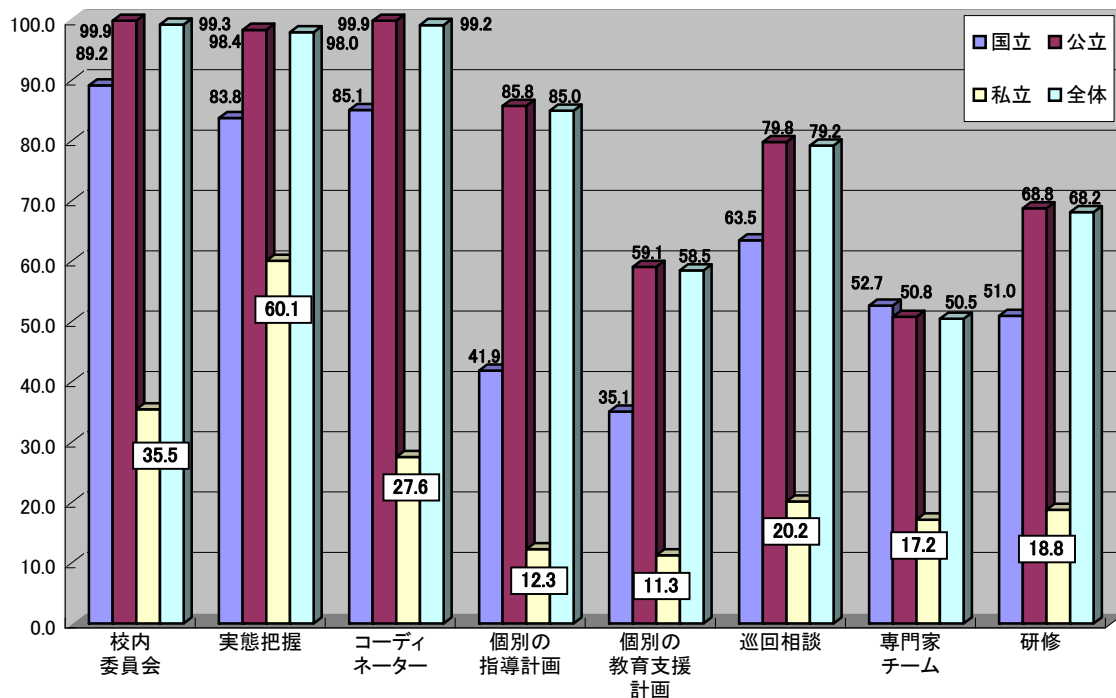

## (5) 国公立別

① 国公立別・幼小中高計・項目別実施率－全国集計グラフ(平成21年度)

② 国公立別・小中計・項目別実施率－全国集計グラフ(平成21年度)

③国公立別・幼稚園・項目別実施率－全国集計グラフ(平成21年度)

④国公立別・小学校・項目別実施率－全国集計グラフ(平成21年度)

⑤国公立別・中学校・項目別実施率－全国集計グラフ(平成21年度)

⑥国公立別・高等学校・項目別実施率－全国集計グラフ(平成21年度)