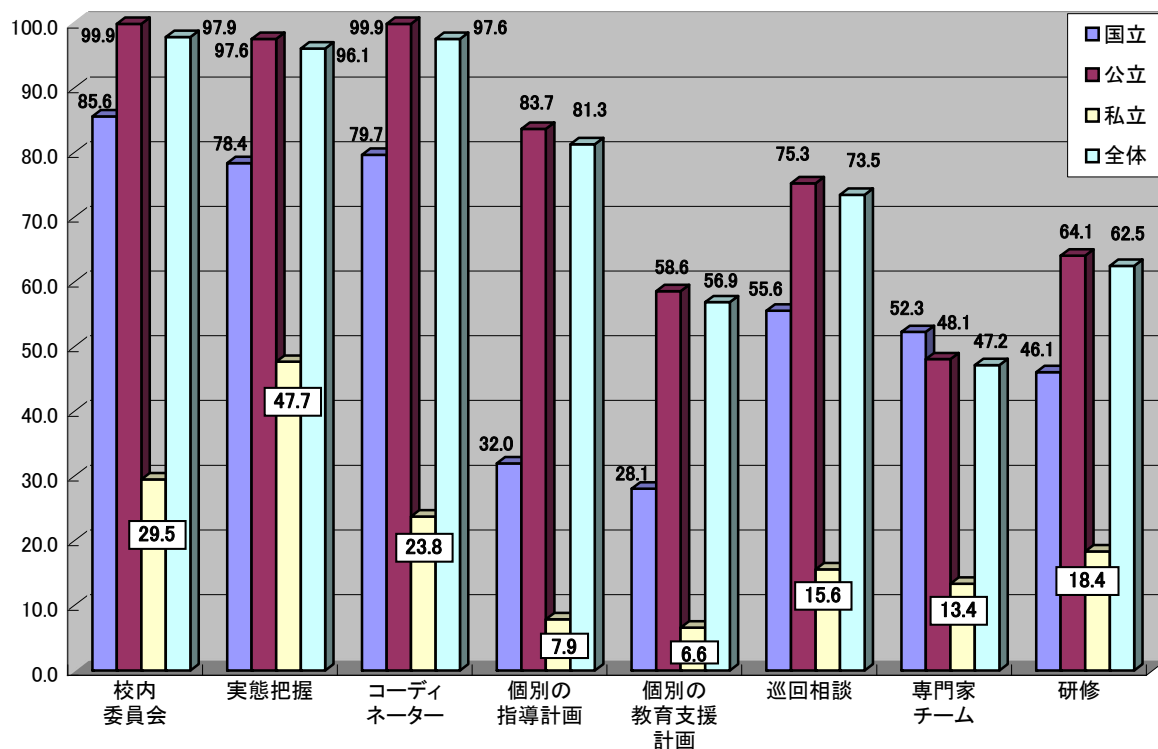

## (5) 国公立別

① 国公立別・幼小中高計・項目別実施率－全国集計グラフ(平成21年度)

② 国公立別・小中計・項目別実施率－全国集計グラフ(平成21年度)

③国公立別・幼稚園・項目別実施率－全国集計グラフ(平成21年度)

④国公立別・小学校・項目別実施率－全国集計グラフ(平成21年度)

⑤国公立別・中学校・項目別実施率－全国集計グラフ(平成21年度)

⑥国公立別・高等学校・項目別実施率－全国集計グラフ(平成21年度)