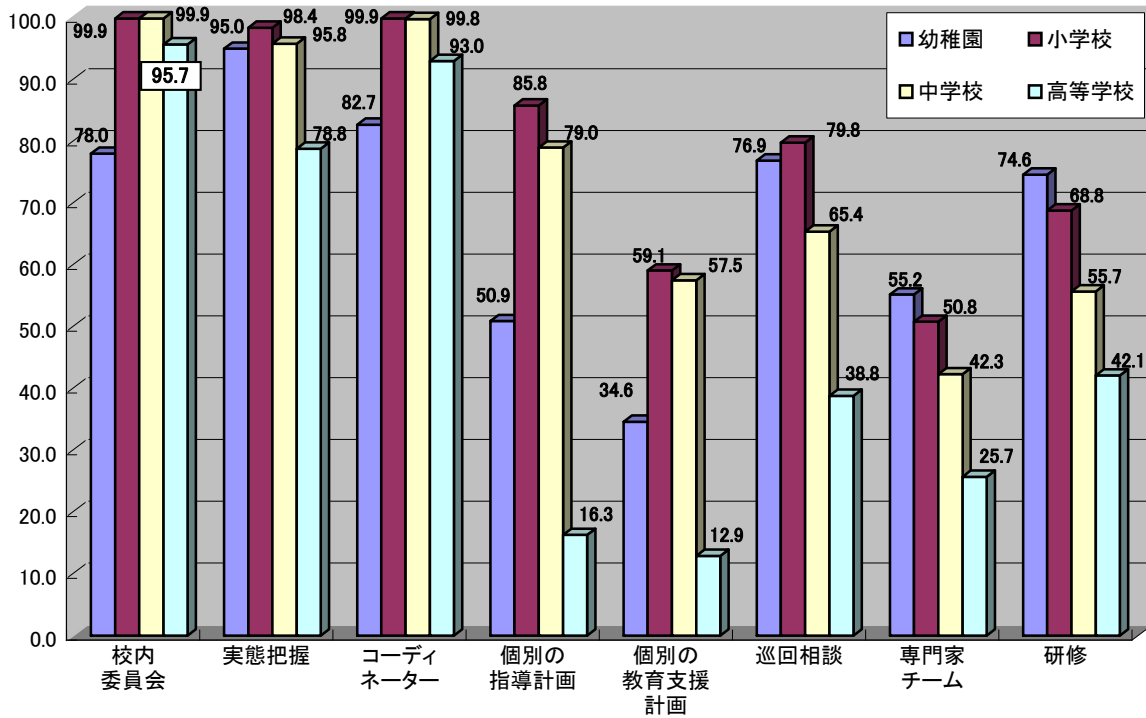

(4) 幼小中高別

①国公立立計・幼小中高別・項目別実施率－全国集計グラフ(平成21年度)

②国立・幼小中高別・項目別実施率－全国集計グラフ(平成21年度)

③公立・幼小中高別・項目別実施率－全国集計グラフ(平成21年度)

④私立・幼小中高別・項目別実施率－全国集計グラフ(平成21年度)