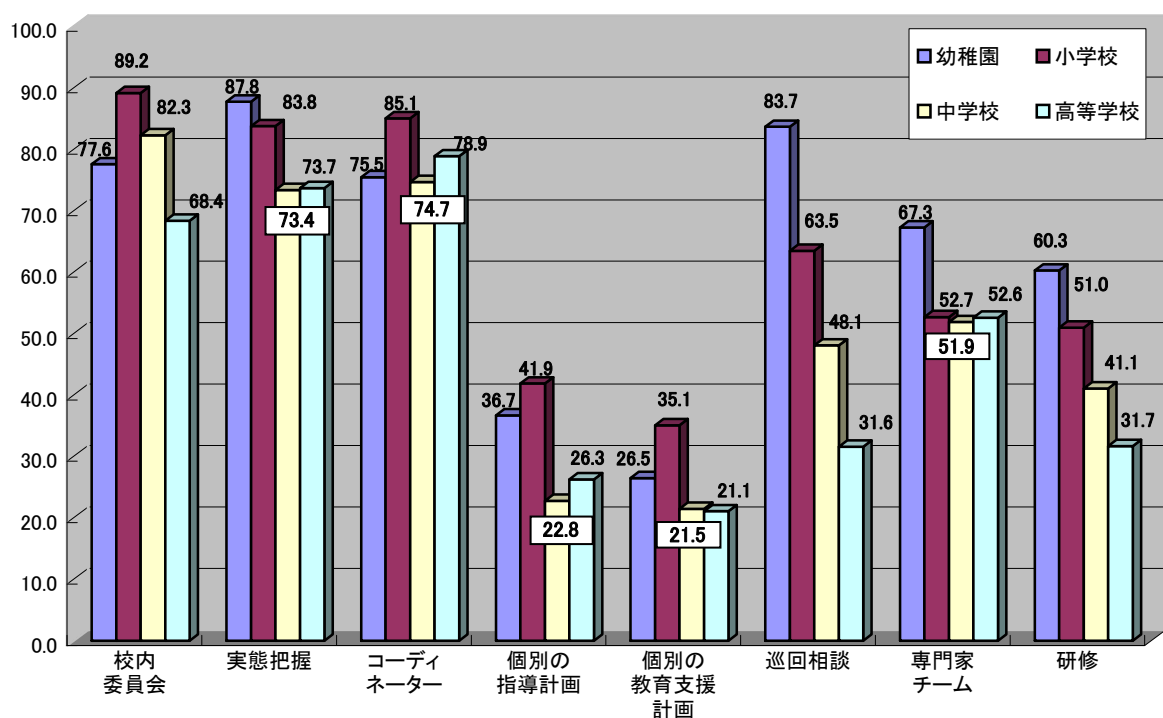

(4) 幼小中高別

①国公立立計・幼小中高別・項目別実施率－全国集計グラフ(平成21年度)

②国立・幼小中高別・項目別実施率－全国集計グラフ(平成21年度)

③公立・幼小中高別・項目別実施率－全国集計グラフ(平成21年度)

④私立・幼小中高別・項目別実施率－全国集計グラフ(平成21年度)