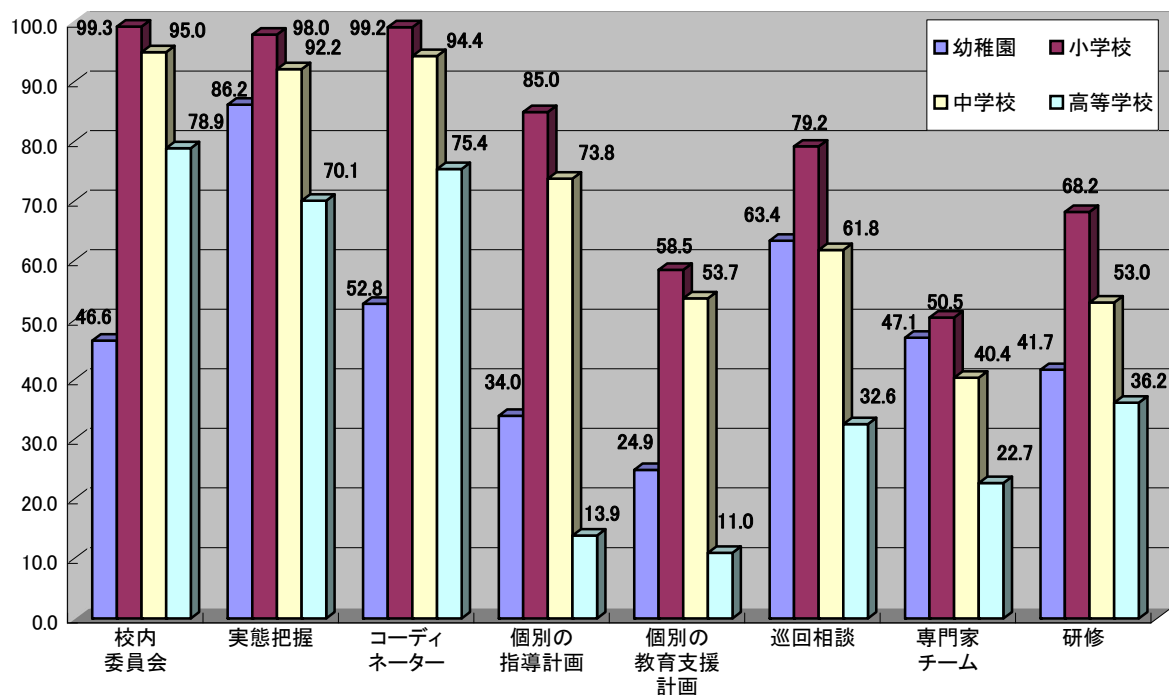

(4) 幼小中高別

①国公立立計・幼小中高別・項目別実施率－全国集計グラフ(平成21年度)

②国立・幼小中高別・項目別実施率－全国集計グラフ(平成21年度)

③公立・幼小中高別・項目別実施率－全国集計グラフ(平成21年度)

④私立・幼小中高別・項目別実施率－全国集計グラフ(平成21年度)