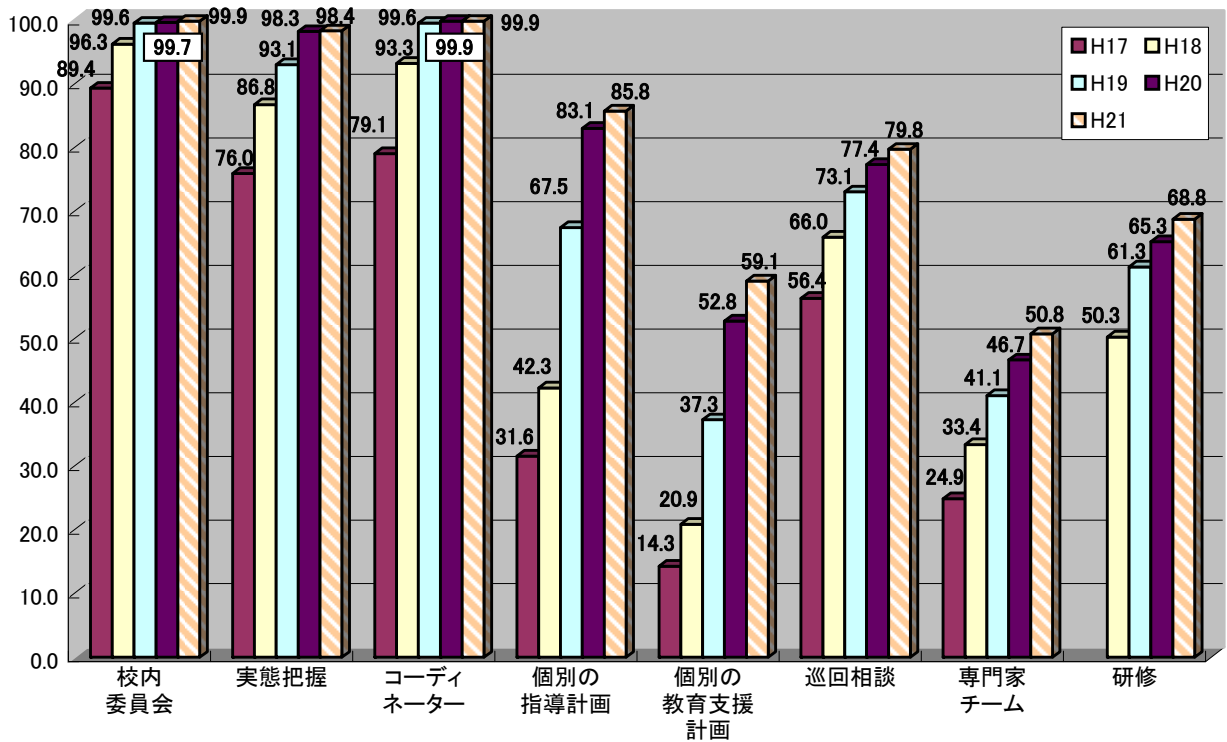

(3) 年度別推移

① 公立小中計・項目別実施率－全国集計グラフ(平成17～21年度)

(参考) 国公立小中計・項目別実施率－全国集計グラフ(平成19～21年度)

②公立幼小中高計・項目別実施率－全国集計グラフ(平成18～21年度)

③公立幼稚園・項目別実施率－全国集計グラフ(平成18～21年度)

④公立小学校・項目別実施率－全国集計グラフ(平成17～21年度)

⑤公立中学校・項目別実施率－全国集計グラフ(平成17～21年度)

⑥公立高等学校・項目別実施率－全国集計グラフ(平成18～21年度)

⑦国立幼小中高計・項目別実施率－全国集計グラフ(平成19～21年度)

⑧私立幼小中高計・項目別実施率－全国集計グラフ(平成19～21年度)