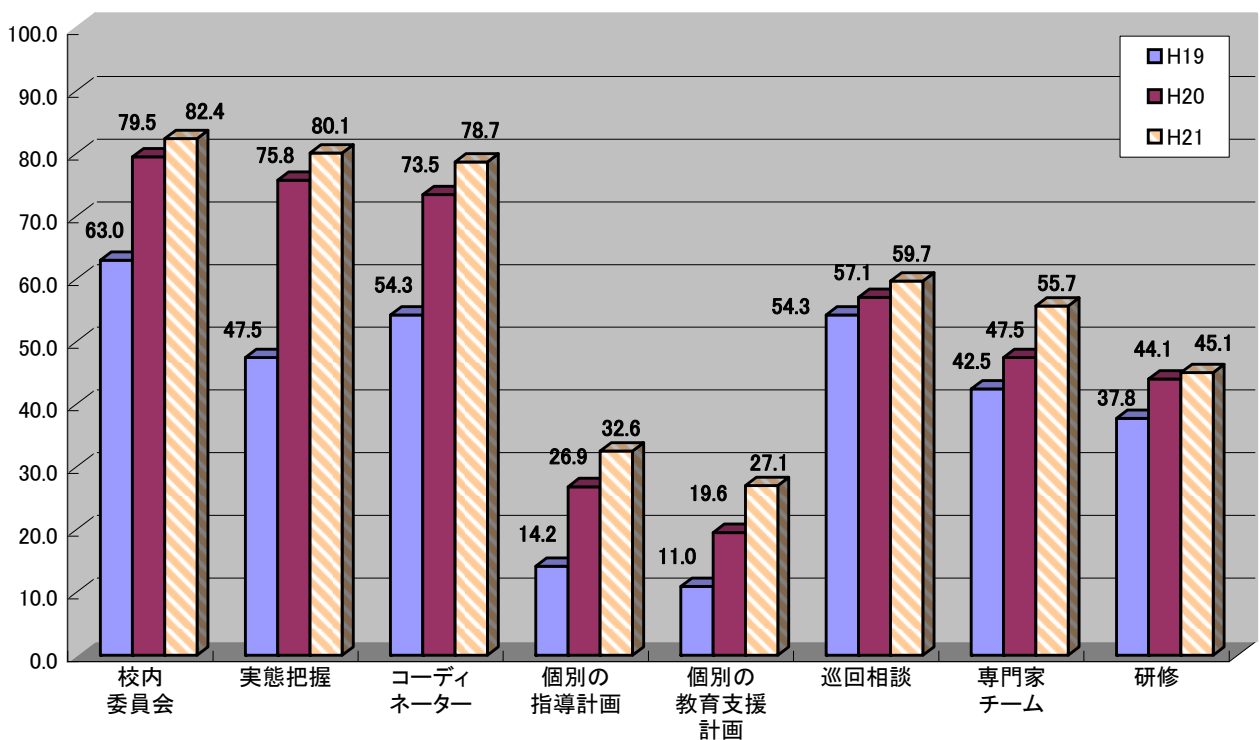

(3) 年度別推移

① 公立小中計・項目別実施率－全国集計グラフ(平成17～21年度)

(参考) 国公立小中計・項目別実施率－全国集計グラフ(平成19～21年度)

②公立幼小中高計・項目別実施率－全国集計グラフ(平成18～21年度)

③公立幼稚園・項目別実施率－全国集計グラフ(平成18～21年度)

④公立小学校・項目別実施率－全国集計グラフ(平成17～21年度)

⑤公立中学校・項目別実施率－全国集計グラフ(平成17～21年度)

⑥公立高等学校・項目別実施率－全国集計グラフ(平成18～21年度)

⑦国立幼小中高計・項目別実施率－全国集計グラフ(平成19～21年度)

⑧私立幼小中高計・項目別実施率－全国集計グラフ(平成19～21年度)