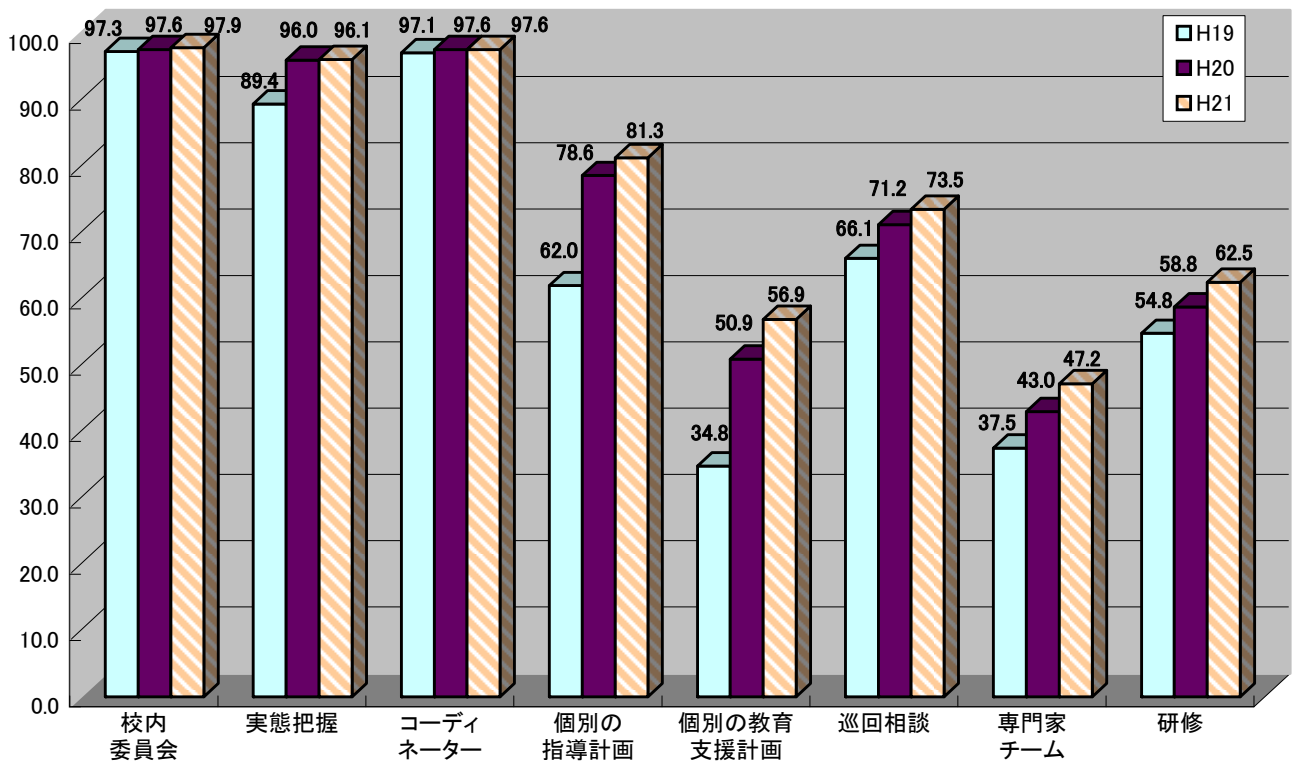

(3) 年度別推移

① 公立小中計・項目別実施率－全国集計グラフ(平成17～21年度)

(参考) 国公立小中計・項目別実施率－全国集計グラフ(平成19～21年度)

②公立幼小中高計・項目別実施率－全国集計グラフ(平成18～21年度)

③公立幼稚園・項目別実施率－全国集計グラフ(平成18～21年度)

④公立小学校・項目別実施率－全国集計グラフ(平成17～21年度)

⑤公立中学校・項目別実施率－全国集計グラフ(平成17～21年度)

⑥公立高等学校・項目別実施率－全国集計グラフ(平成18～21年度)

⑦国立幼小中高計・項目別実施率－全国集計グラフ(平成19～21年度)

⑧私立幼小中高計・項目別実施率－全国集計グラフ(平成19～21年度)