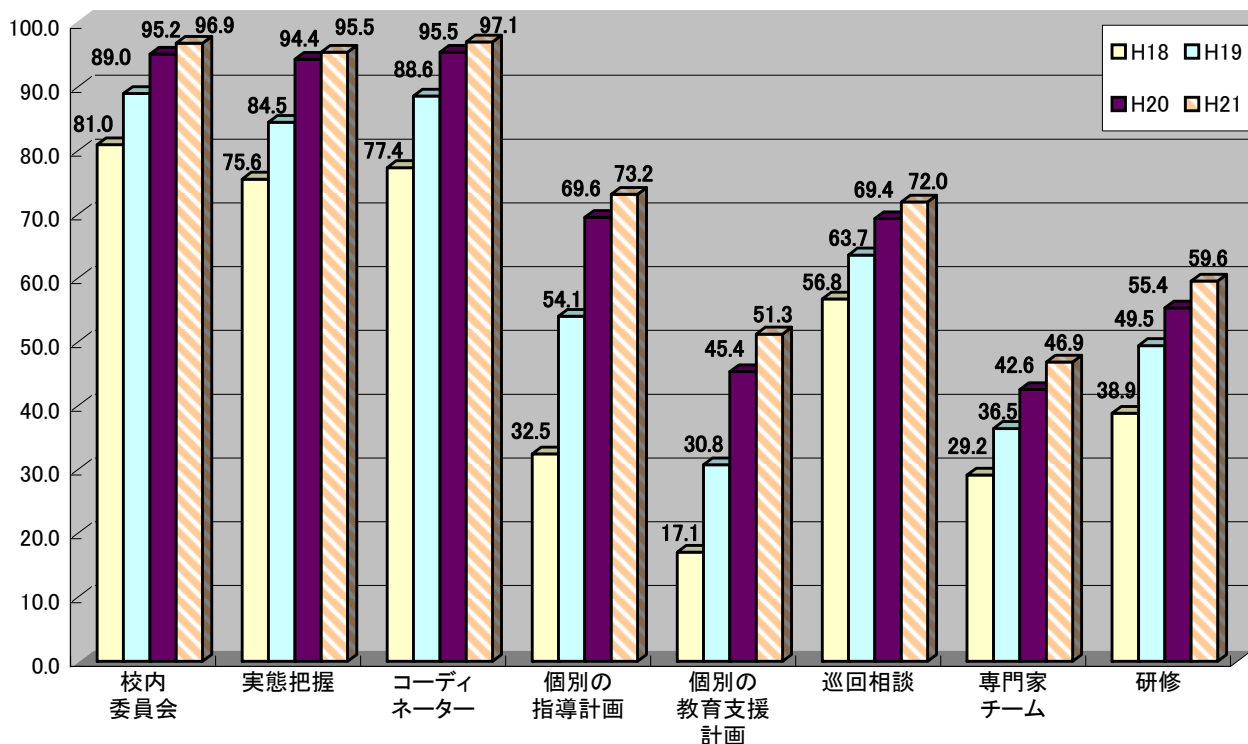

(3) 年度別推移

① 公立小中計・項目別実施率－全国集計グラフ(平成17～21年度)

(参考) 国公立小中計・項目別実施率－全国集計グラフ(平成19～21年度)

②公立幼小中高計・項目別実施率－全国集計グラフ(平成18～21年度)

③公立幼稚園・項目別実施率－全国集計グラフ(平成18～21年度)

④公立小学校・項目別実施率－全国集計グラフ(平成17～21年度)

⑤公立中学校・項目別実施率－全国集計グラフ(平成17～21年度)

⑥公立高等学校・項目別実施率－全国集計グラフ(平成18～21年度)

⑦国立幼小中高計・項目別実施率－全国集計グラフ(平成19～21年度)

⑧私立幼小中高計・項目別実施率－全国集計グラフ(平成19～21年度)