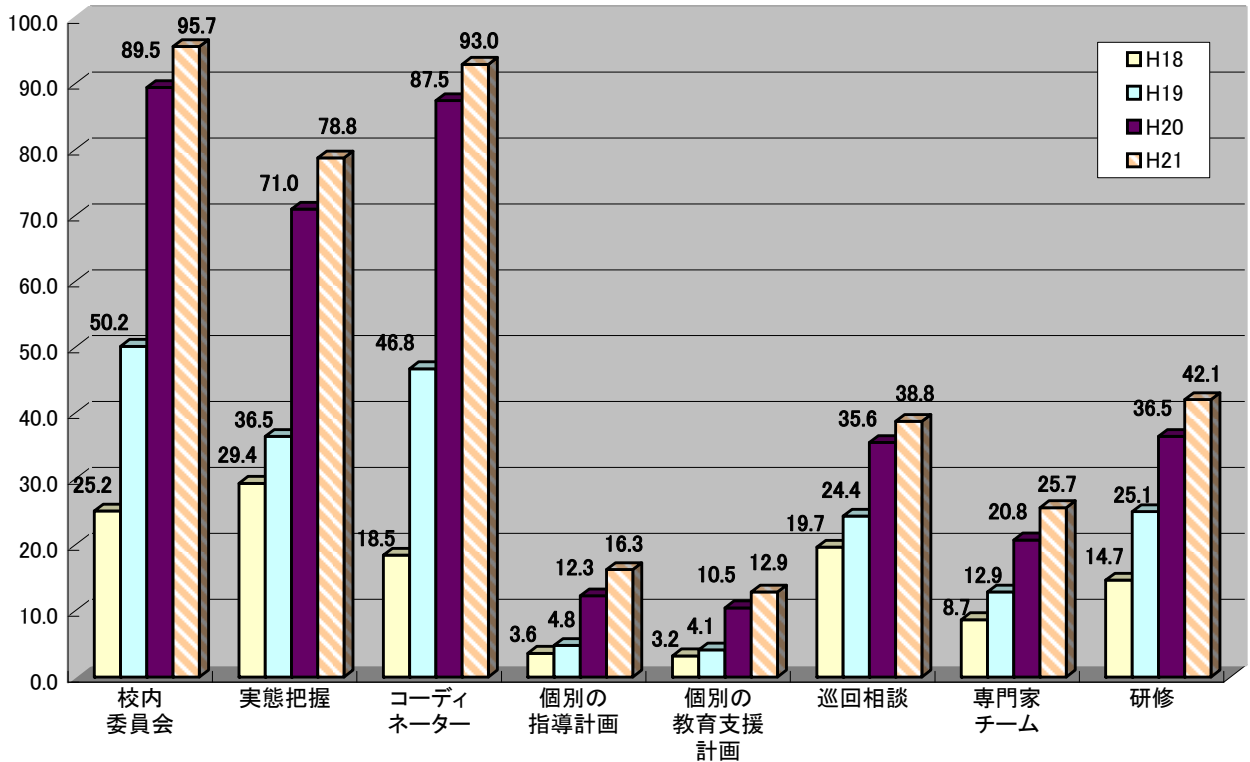

(3) 年度別推移

① 公立小中計・項目別実施率－全国集計グラフ(平成17～21年度)

(参考) 国公立小中計・項目別実施率－全国集計グラフ(平成19～21年度)

②公立幼小中高計・項目別実施率－全国集計グラフ(平成18～21年度)

③公立幼稚園・項目別実施率－全国集計グラフ(平成18～21年度)

④公立小学校・項目別実施率－全国集計グラフ(平成17～21年度)

⑤公立中学校・項目別実施率－全国集計グラフ(平成17～21年度)

⑥公立高等学校・項目別実施率－全国集計グラフ(平成18～21年度)

⑦国立幼小中高計・項目別実施率－全国集計グラフ(平成19～21年度)

⑧私立幼小中高計・項目別実施率－全国集計グラフ(平成19～21年度)