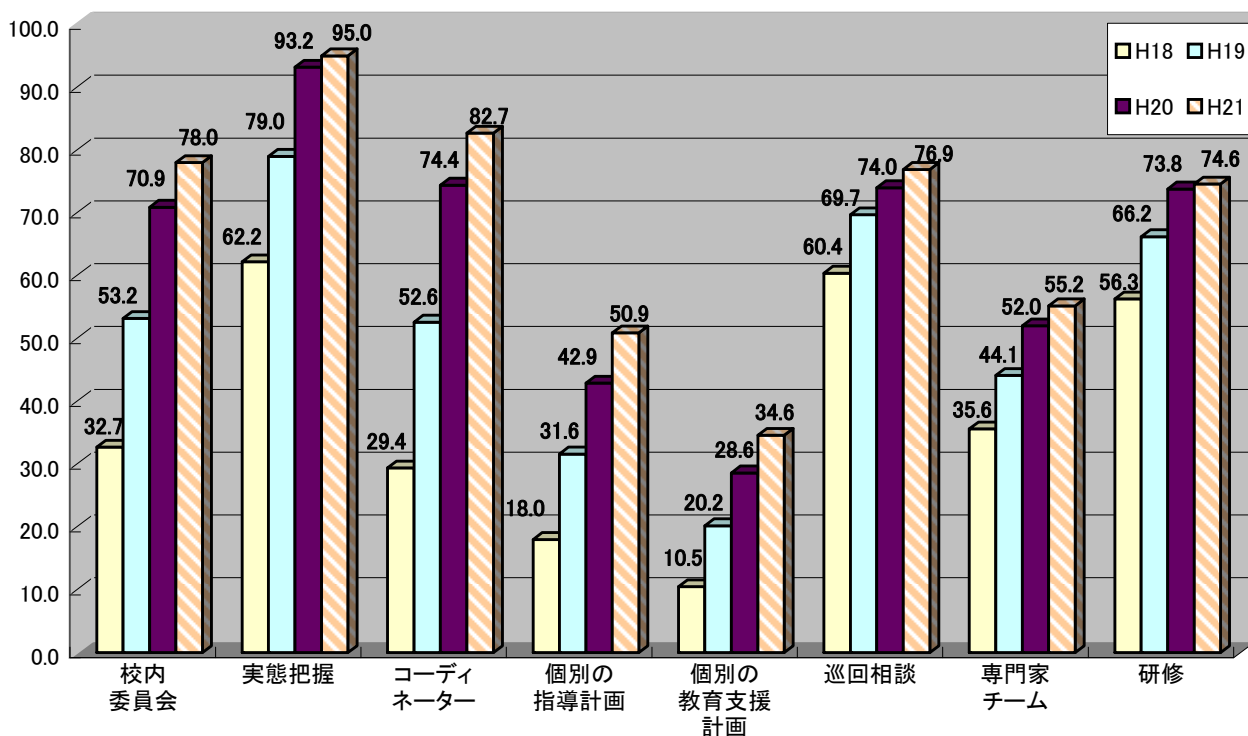

(3) 年度別推移

① 公立小中計・項目別実施率－全国集計グラフ(平成17～21年度)

(参考) 国公立小中計・項目別実施率－全国集計グラフ(平成19～21年度)

②公立幼小中高計・項目別実施率－全国集計グラフ(平成18～21年度)

③公立幼稚園・項目別実施率－全国集計グラフ(平成18～21年度)

④公立小学校・項目別実施率－全国集計グラフ(平成17～21年度)

⑤公立中学校・項目別実施率－全国集計グラフ(平成17～21年度)

⑥公立高等学校・項目別実施率－全国集計グラフ(平成18～21年度)

⑦国立幼小中高計・項目別実施率－全国集計グラフ(平成19～21年度)

⑧私立幼小中高計・項目別実施率－全国集計グラフ(平成19～21年度)