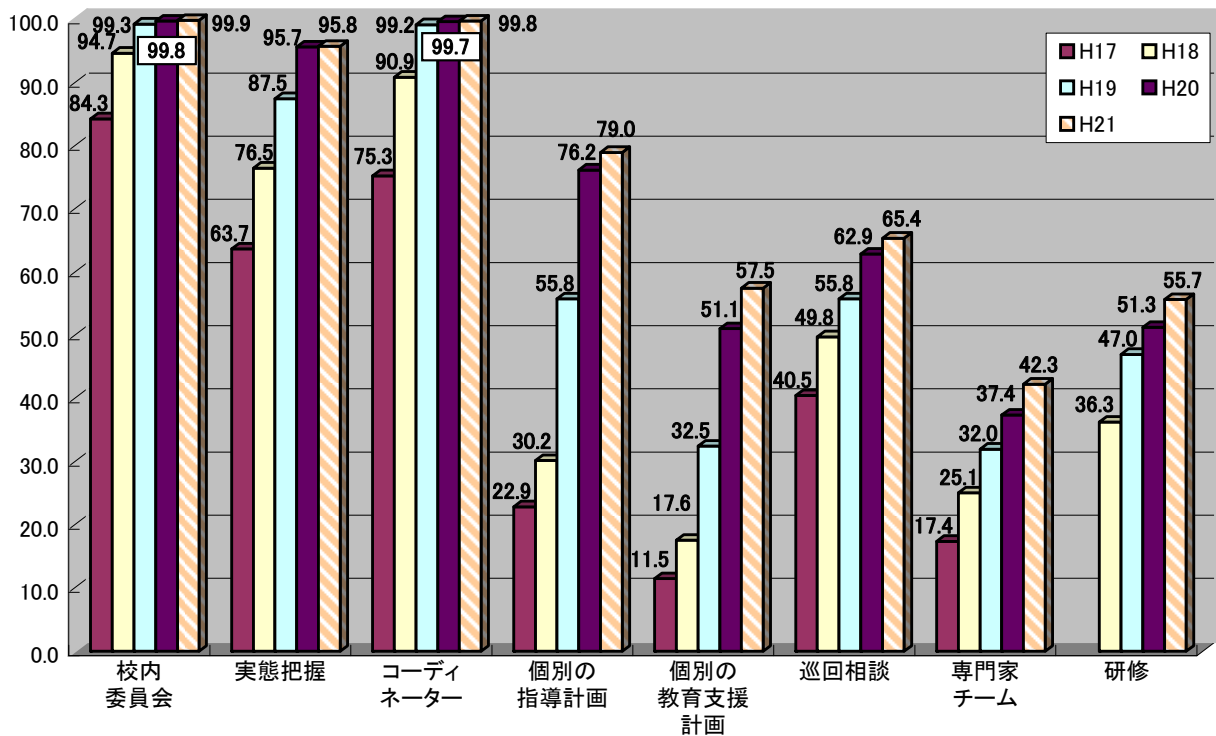

(3) 年度別推移

① 公立小中計・項目別実施率－全国集計グラフ(平成17～21年度)

(参考) 国公立小中計・項目別実施率－全国集計グラフ(平成19～21年度)

②公立幼小中高計・項目別実施率－全国集計グラフ(平成18～21年度)

③公立幼稚園・項目別実施率－全国集計グラフ(平成18～21年度)

④公立小学校・項目別実施率－全国集計グラフ(平成17～21年度)

⑤公立中学校・項目別実施率－全国集計グラフ(平成17～21年度)

⑥公立高等学校・項目別実施率－全国集計グラフ(平成18～21年度)

⑦国立幼小中高計・項目別実施率－全国集計グラフ(平成19～21年度)

⑧私立幼小中高計・項目別実施率－全国集計グラフ(平成19～21年度)