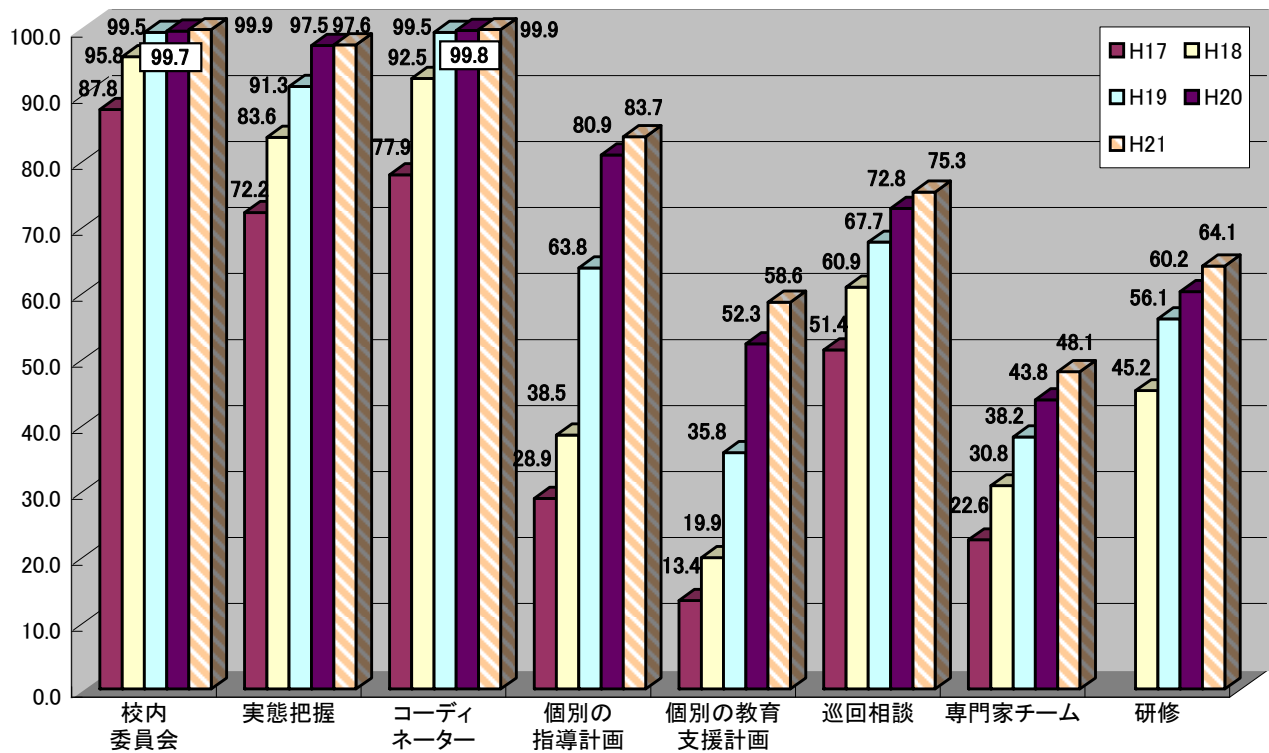

(3) 年度別推移

① 公立小中計・項目別実施率－全国集計グラフ(平成17～21年度)

(参考) 国公立小中計・項目別実施率－全国集計グラフ(平成19～21年度)

②公立幼小中高計・項目別実施率－全国集計グラフ(平成18～21年度)

③公立幼稚園・項目別実施率－全国集計グラフ(平成18～21年度)

④公立小学校・項目別実施率－全国集計グラフ(平成17～21年度)

⑤公立中学校・項目別実施率－全国集計グラフ(平成17～21年度)

⑥公立高等学校・項目別実施率－全国集計グラフ(平成18～21年度)

⑦国立幼小中高計・項目別実施率－全国集計グラフ(平成19～21年度)

⑧私立幼小中高計・項目別実施率－全国集計グラフ(平成19～21年度)