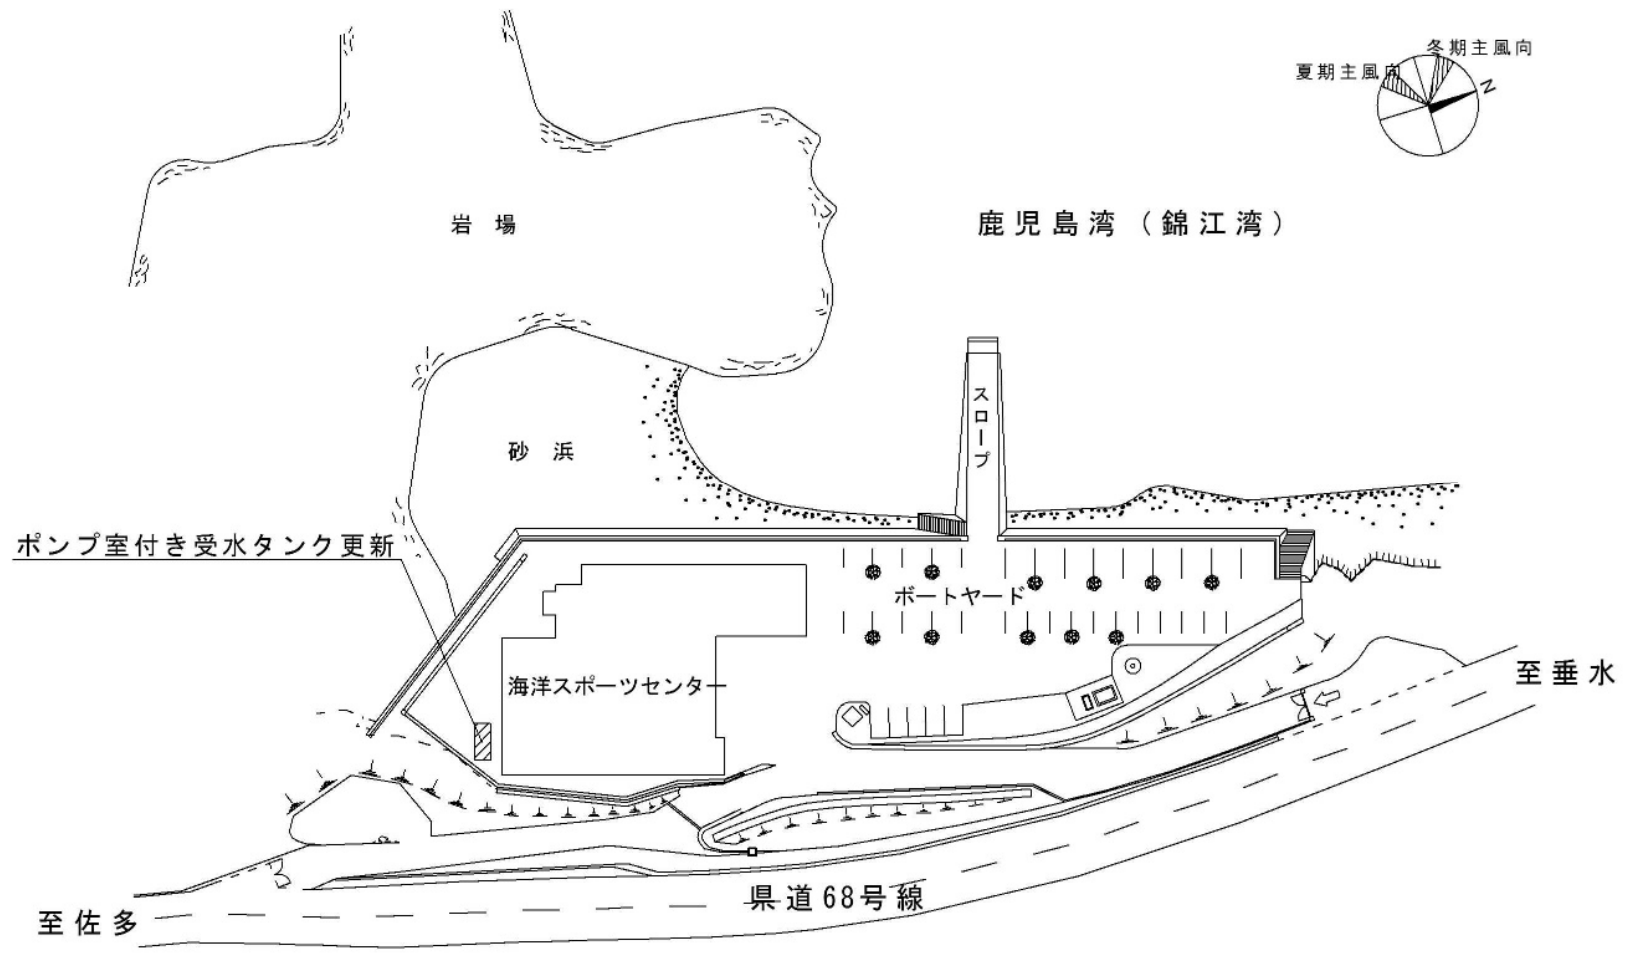

団地名	004 高須	事業名	鹿屋体育大学(白水他)ライフライン再生(給水設備)	配置図	1/1,000