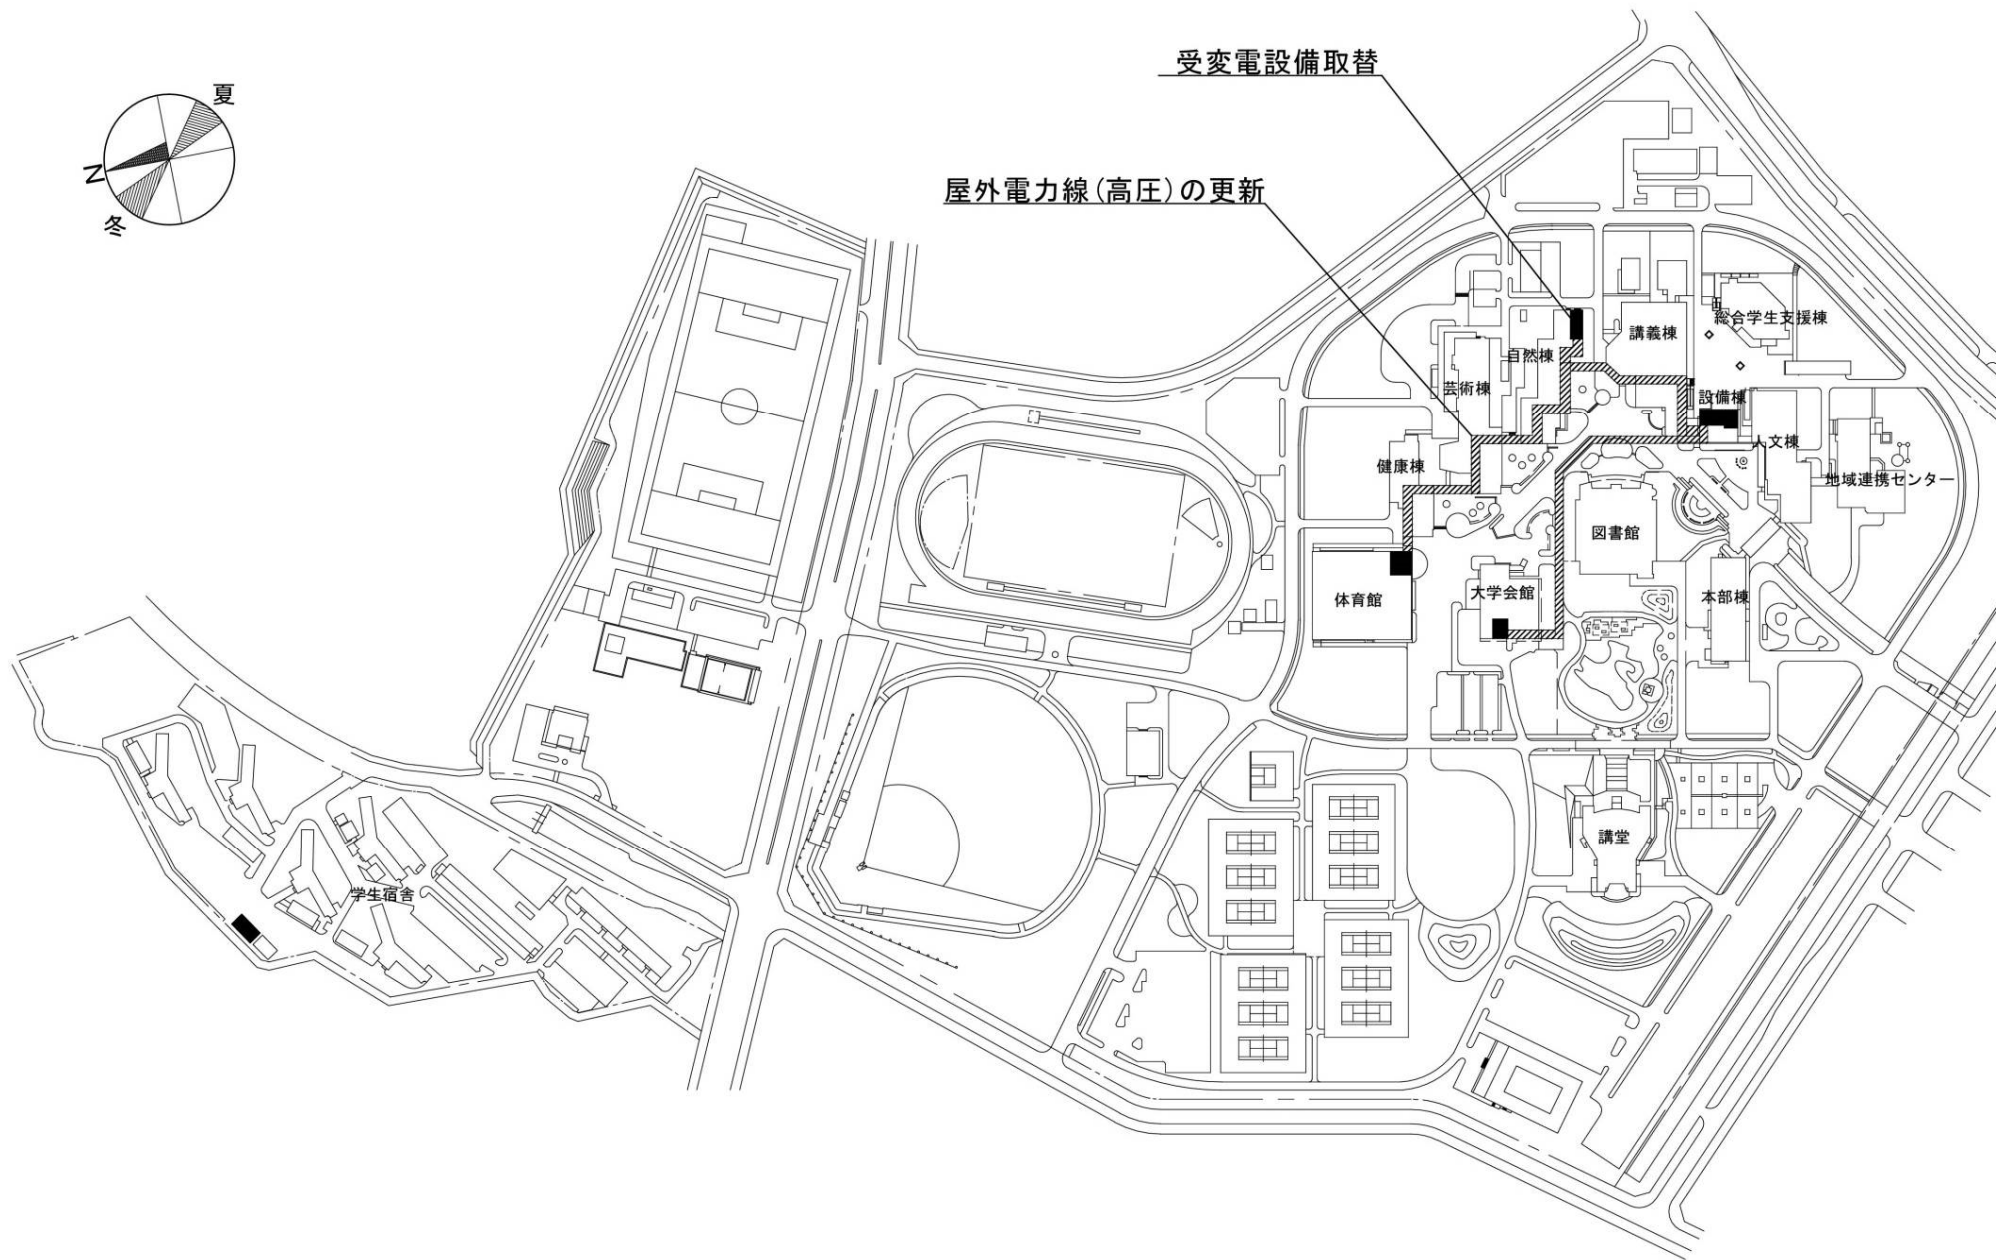

S = 1 / 2, 5 0 0

団地名	012 浜坂	事業名	鳥取大学(浜坂)総合研究棟改修Ⅱ(国際乾燥地研究教育機構)	配置図	1/2500
-----	--------	-----	-------------------------------	-----	--------

空調設備等更新

団地名	003 鹿田	事業名	岡山大学(鹿田)ライフライン再生 (RI実験施設空調設備)	配置図	1/2,000
-----	--------	-----	----------------------------------	-----	---------

団地名	007翠	事業名	広島大学(翠(附中高))校舎改修	配置図	1/2000
-----	------	-----	------------------	-----	--------

団地名	001 高島	事業名	鳴門教育大学(高島)ライフライン再生Ⅲ(電気設備)	配置図	1/4000
-----	--------	-----	---------------------------	-----	--------