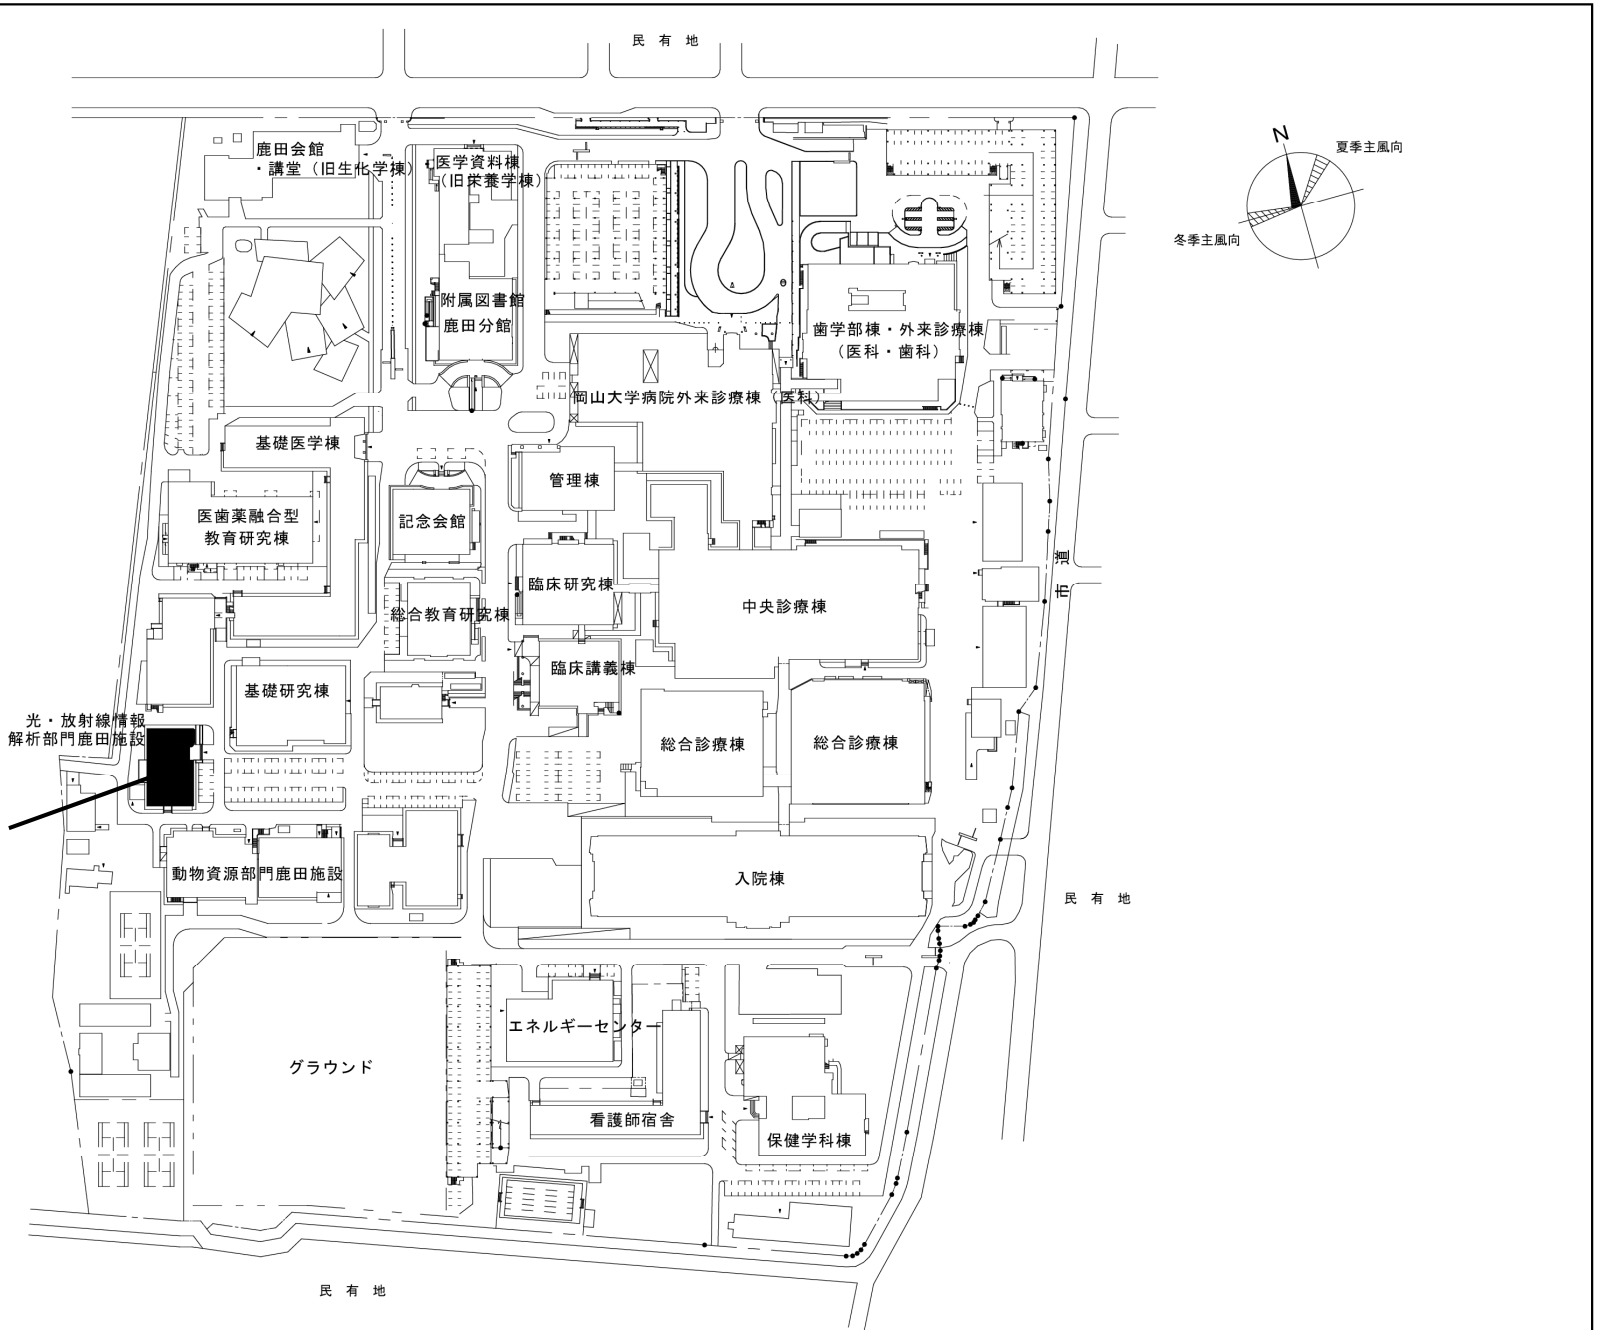

S = 1 / 2, 5 0 0

団地名	012 浜坂	事業名	鳥取大学(浜坂)総合研究棟改修Ⅱ(国際乾燥地研究教育機構)	配置図	1/2500
-----	--------	-----	-------------------------------	-----	--------

空調設備等更新

団地名	003 鹿田	事業名	岡山大学(鹿田)ライフライン再生 (RI実験施設空調設備)	配置図	1/2,000
-----	--------	-----	----------------------------------	-----	---------