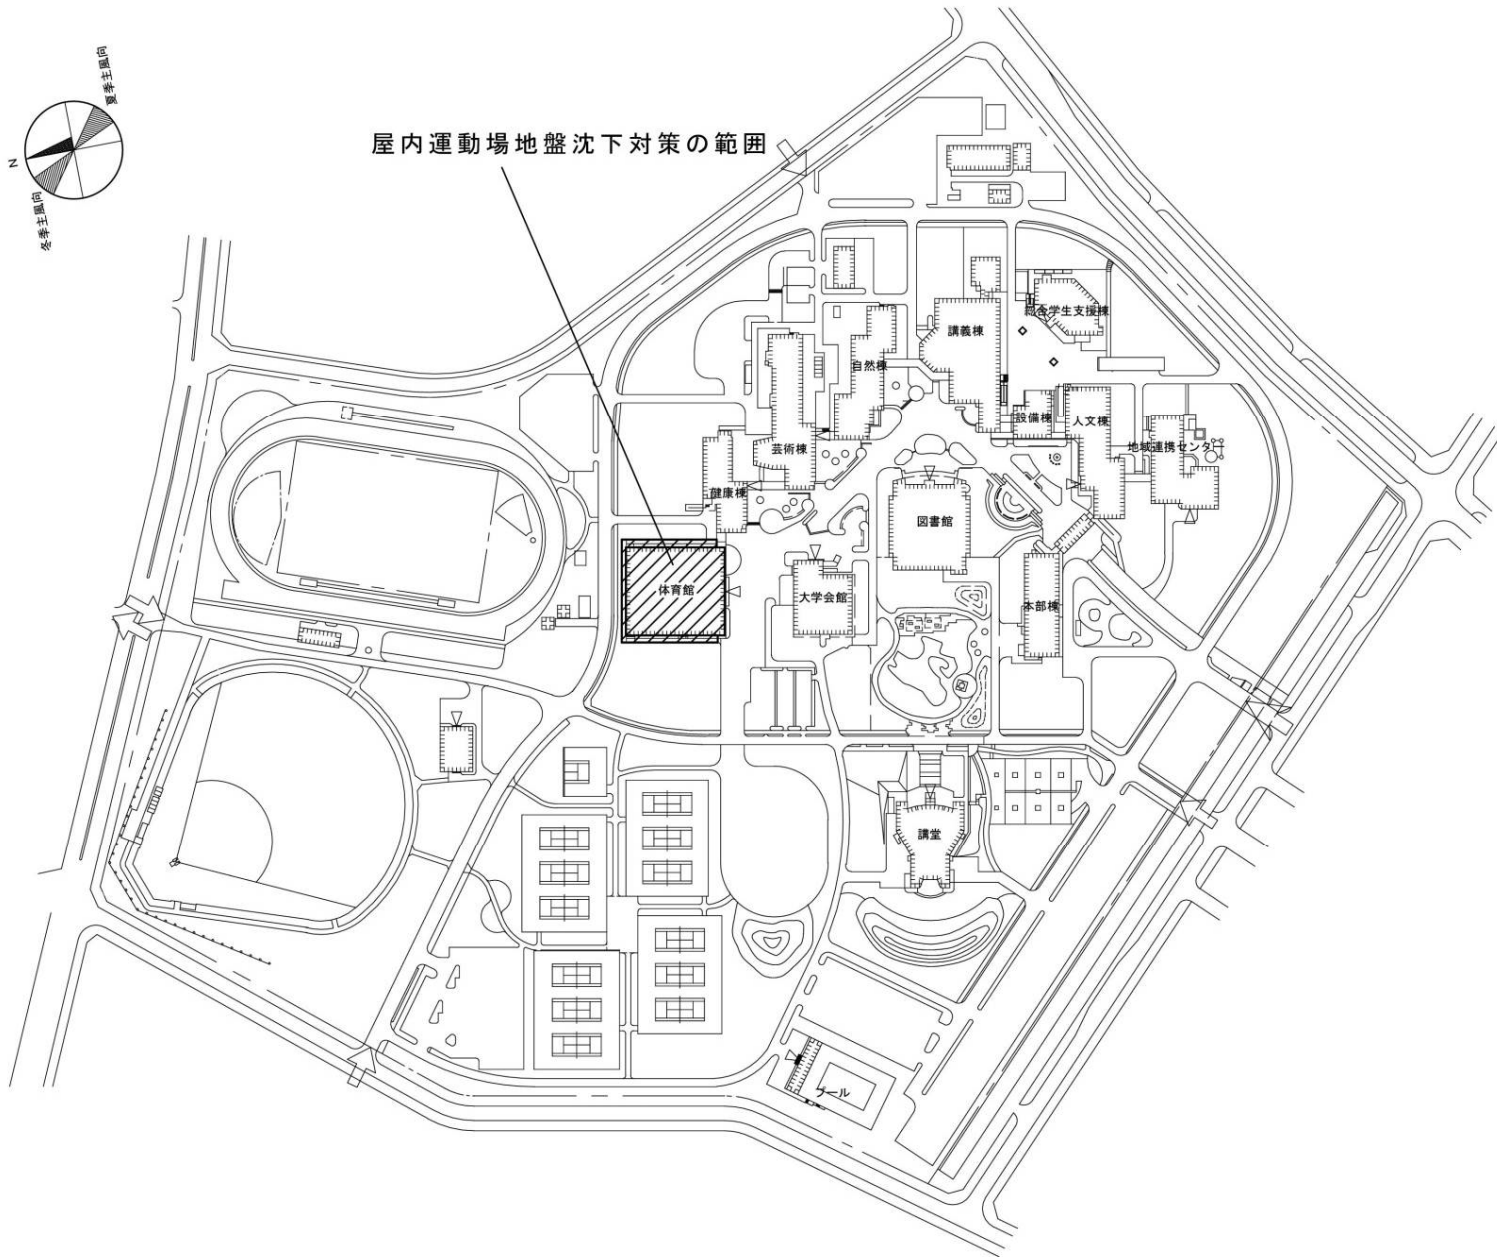

S = 1 / 2, 5 0 0

団地名	012 浜坂	事業名	鳥取大学(浜坂)総合研究棟改修Ⅱ(国際乾燥地研究教育機構)	配置図	1/2500
-----	--------	-----	-------------------------------	-----	--------

空調設備等更新

団地名	003 鹿田	事業名	岡山大学(鹿田)ライフライン再生 (RI実験施設空調設備)	配置図	1/2,000
-----	--------	-----	----------------------------------	-----	---------

団地名	007翠	事業名	広島大学(翠(附中高))校舎改修	配置図	1/2000
-----	------	-----	------------------	-----	--------

団地名	001 高島	事業名	鳴門教育大学(高島)ライフライン再生Ⅲ(電気設備)	配置図	1/4000
-----	--------	-----	---------------------------	-----	--------