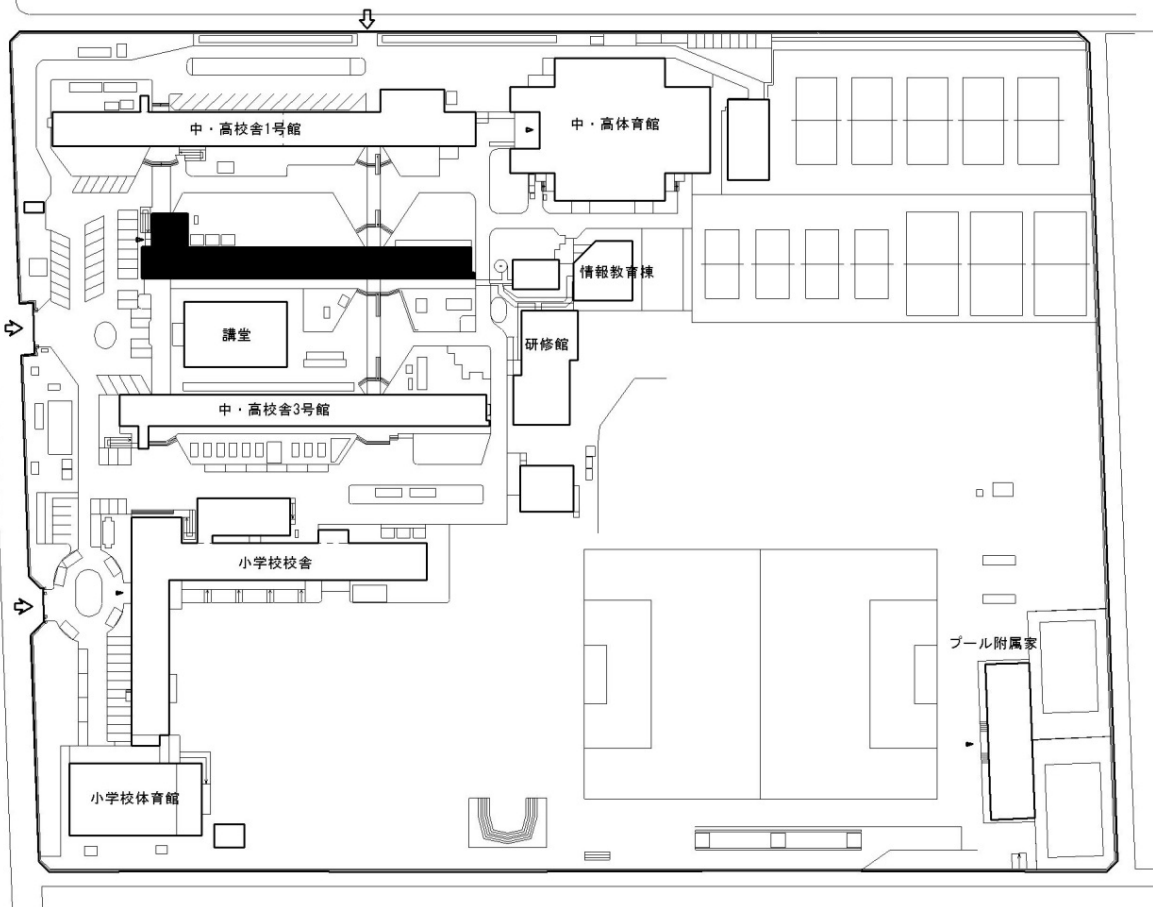

S = 1 / 2, 5 0 0

団地名	012 浜坂	事業名	鳥取大学(浜坂)総合研究棟改修Ⅱ(国際乾燥地研究教育機構)	配置図	1/2500
-----	--------	-----	-------------------------------	-----	--------

空調設備等更新

団地名	003 鹿田	事業名	岡山大学(鹿田)ライフライン再生 (RI実験施設空調設備)	配置図	1/2,000
-----	--------	-----	----------------------------------	-----	---------