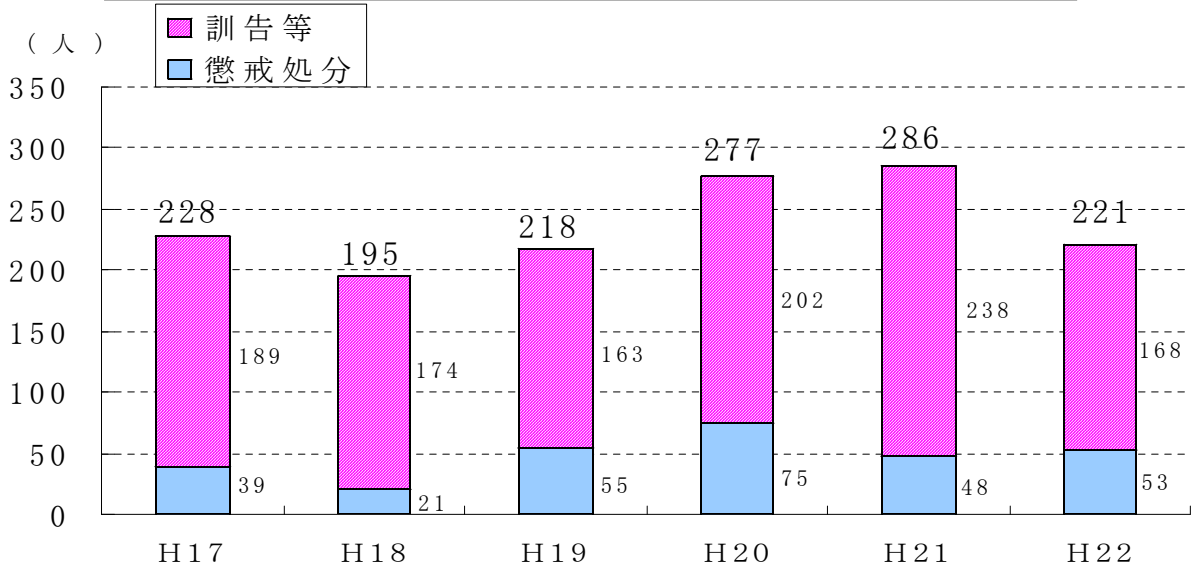

個人情報の不適切な取扱いに係る懲戒処分等の推移(過去6年間)

※平成17年度分から調査