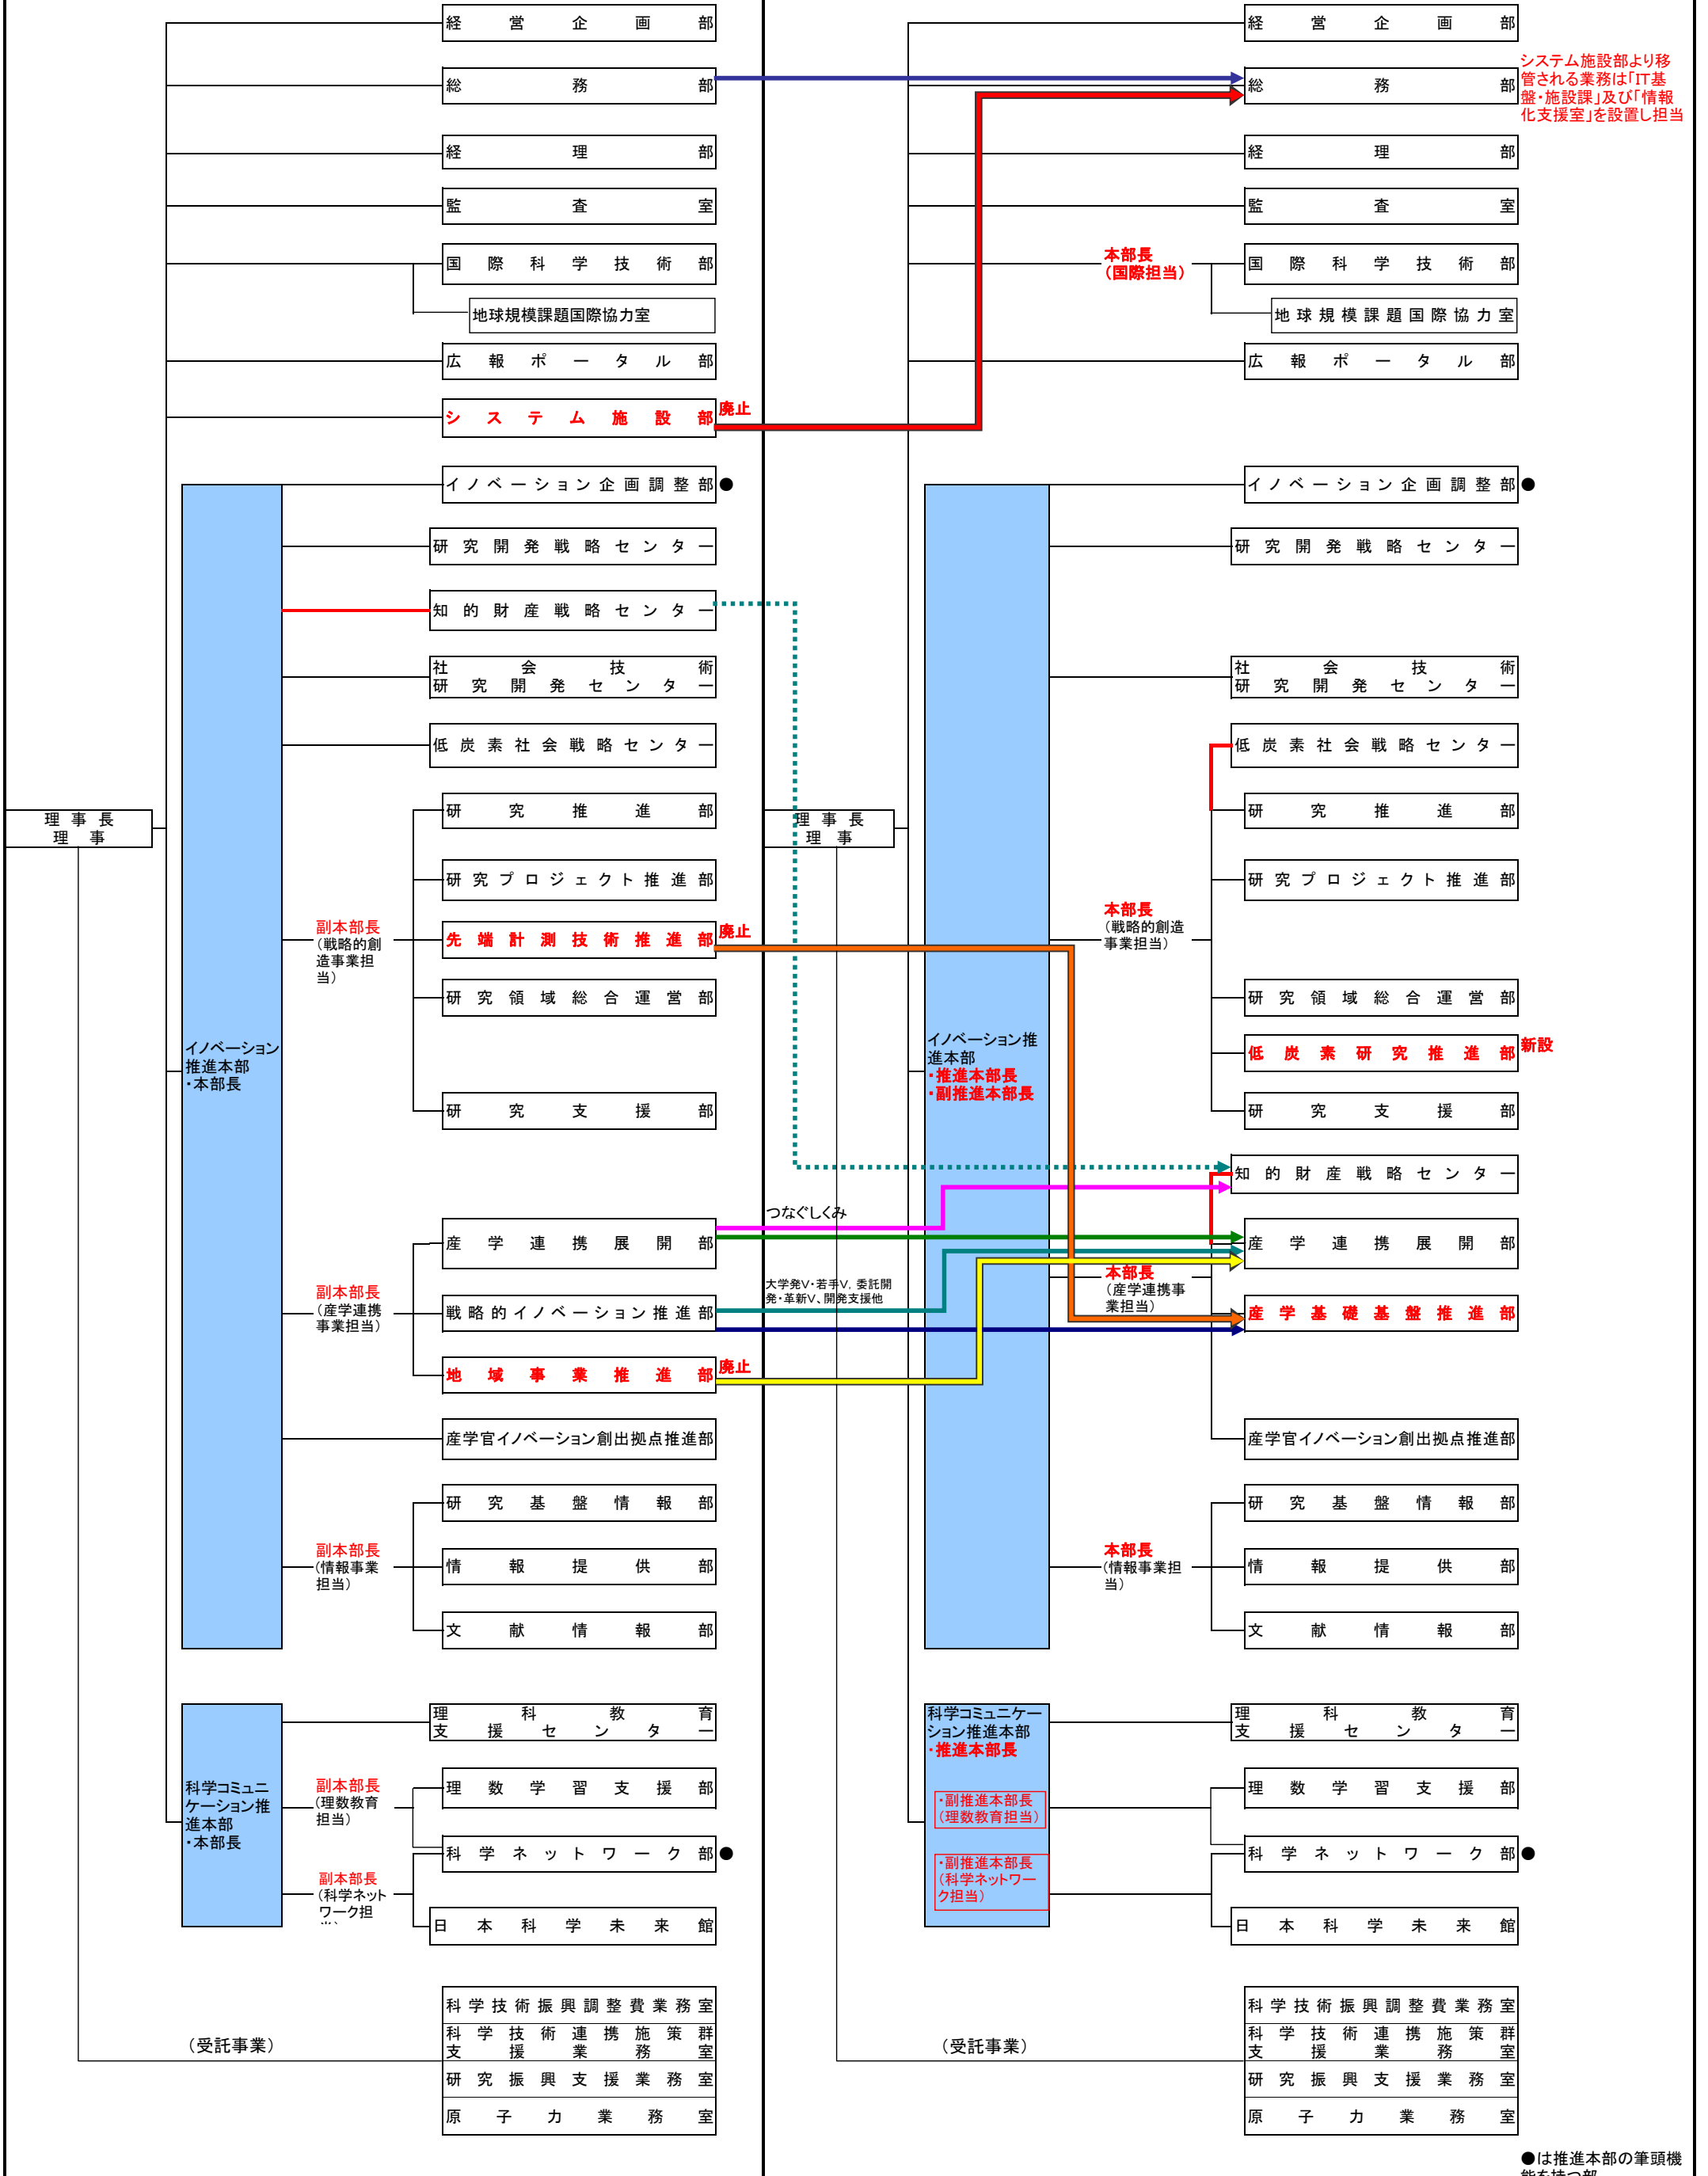

平成21年度組織図

平成22年度組織図

(平成21年3月)

(平成22年4月1日)

システム施設部より移
管される業務は「IT基
盤・施設課」及び「情報
化支援室」を設置し担当

つなぐしくみ
大学発V・若手V、委託開
発・革新V、開発支援他

●は推進本部の筆頭機
能を持つ部