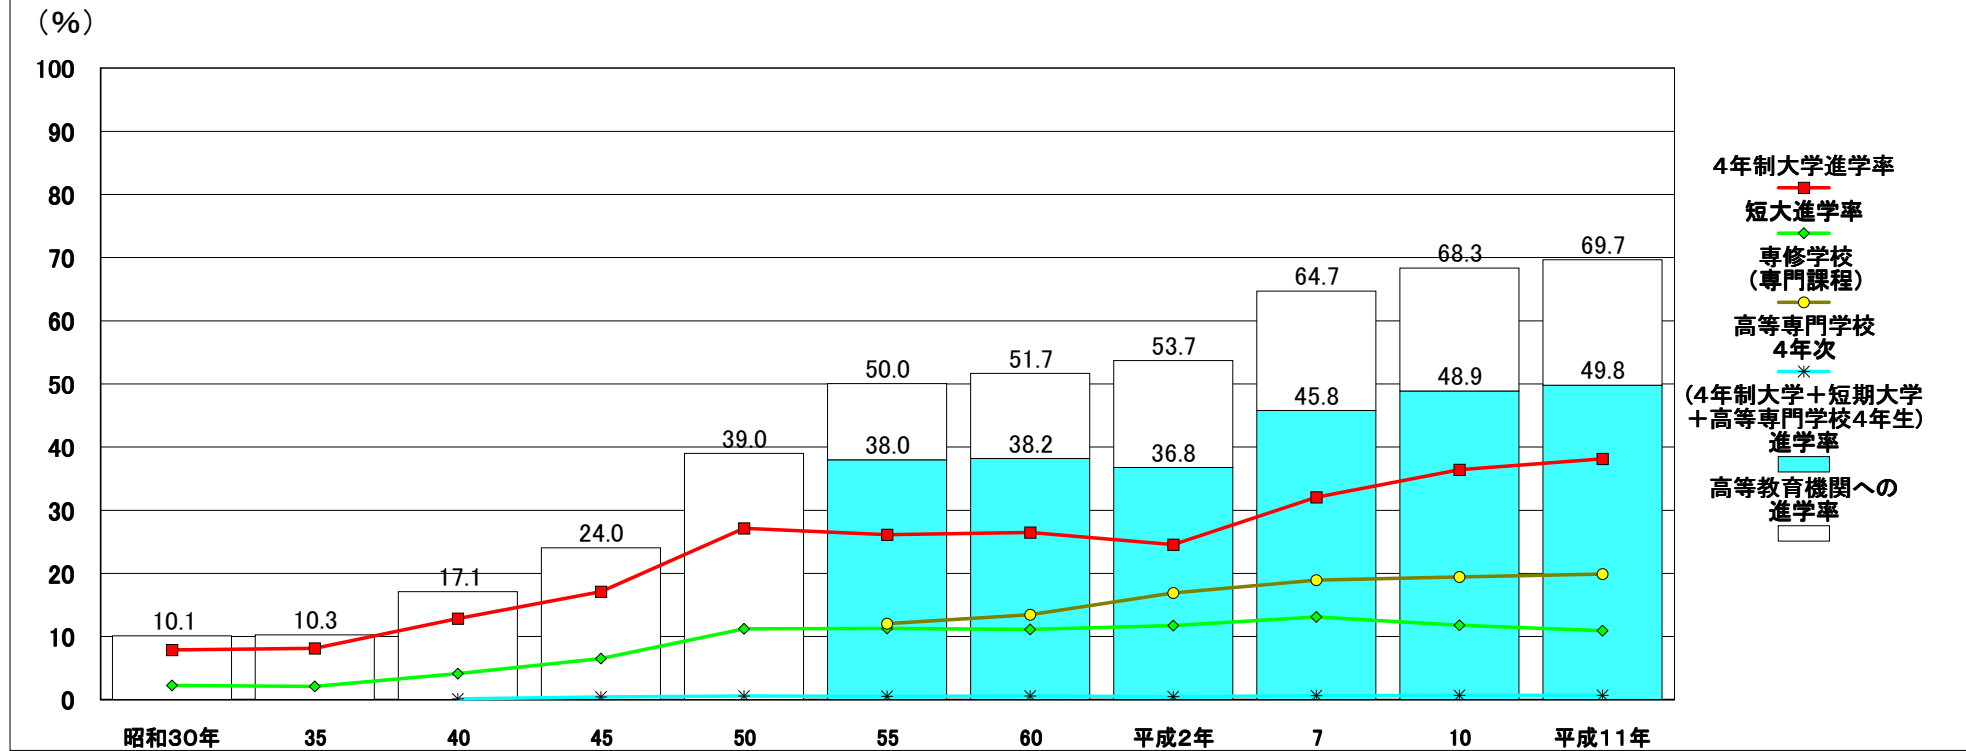

高等教育機関への進学率

資料: 学校基本調査・学校基本調査(速報)

※「高等教育機関」とは、4年制大学、短期大学、高等専門学校(4年次以上)、専修学校(専門課程)である。