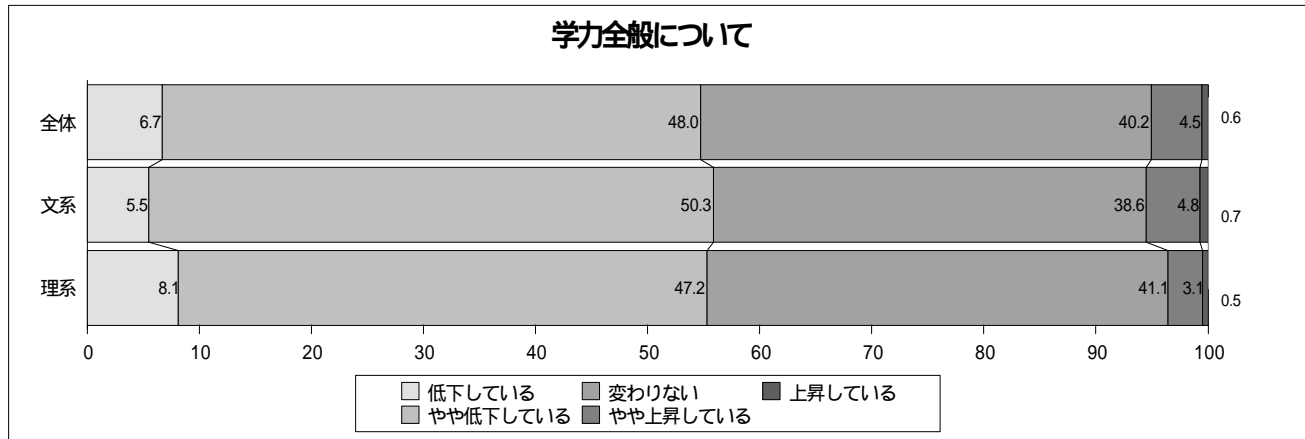

# 学生の学力に関する調査

新入生の学力はここ数年どのような傾向か

(注)

調査対象：国立大学95校，対象学部 362学部（うち，回収数：国立大学94校，対象学部361学部）

調査日時：平成10年11月30日～12月15日

資料：「学生の学力低下に関する調査結果」 平成11年3月 大学入試センター