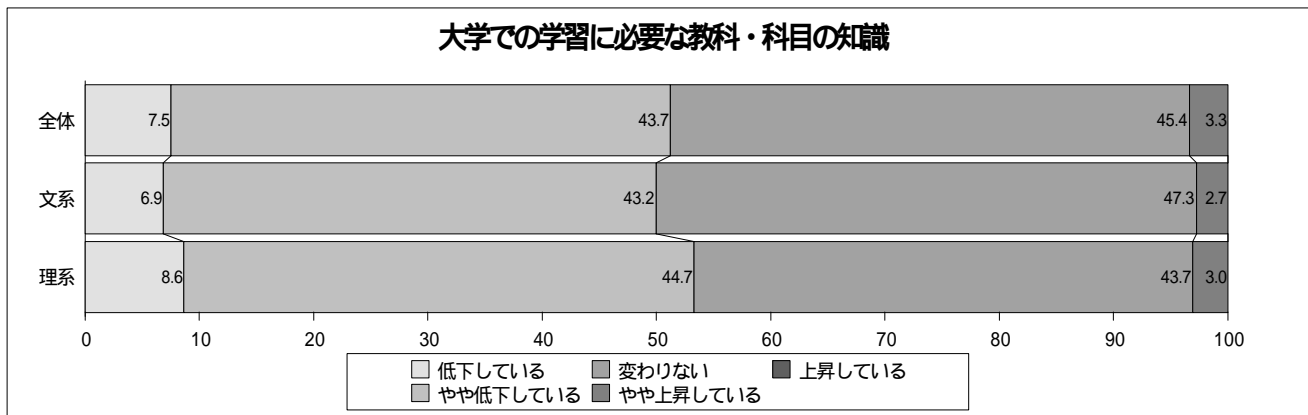

# 学生の学力に関する調査

新入生の学力はここ数年どのような傾向か

(注)

調査対象：国立大学95校，対象学部 362学部（うち，回収数：国立大学94校，対象学部361学部）

調査日時：平成10年11月30日～12月15日

資料：「学生の学力低下に関する調査結果」 平成11年3月 大学入試センター