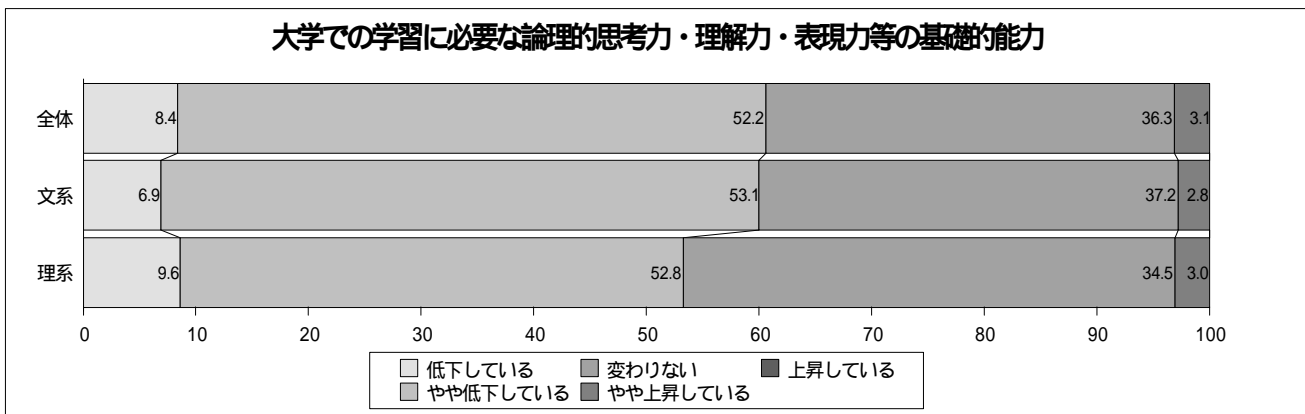

# 学生の学力に関する調査

新入生の学力はここ数年どのような傾向か

(注)

調査対象：国立大学95校，対象学部 362学部（うち，回収数：国立大学94校，対象学部361学部）

調査日時：平成10年11月30日～12月15日

資料：「学生の学力低下に関する調査結果」 平成11年3月 大学入試センター