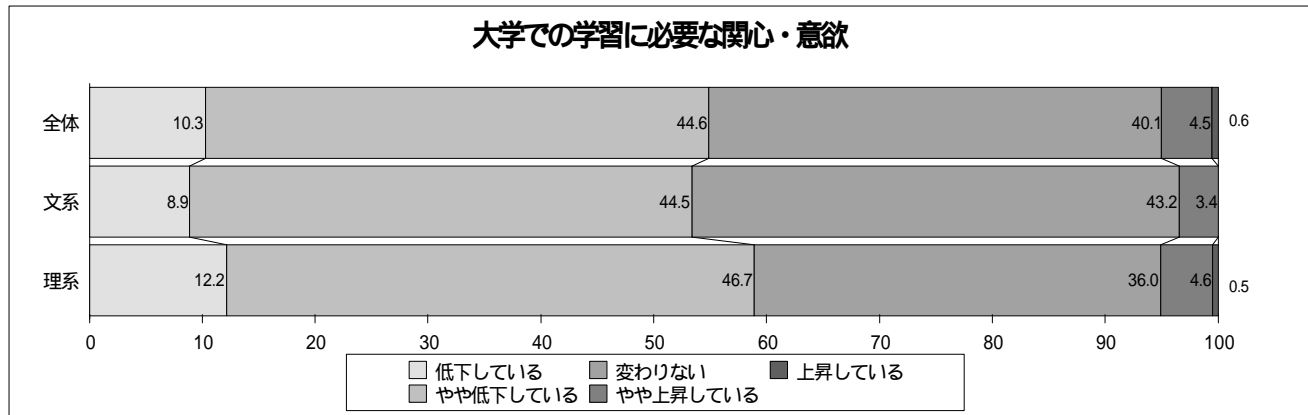

# 学生の学力に関する調査

新入生の学力はここ数年どのような傾向か

(注)

調査対象：国立大学95校，対象学部 362学部（うち，回収数：国立大学94校，対象学部361学部）

調査日時：平成10年11月30日～12月15日

資料：「学生の学力低下に関する調査結果」 平成11年3月 大学入試センター